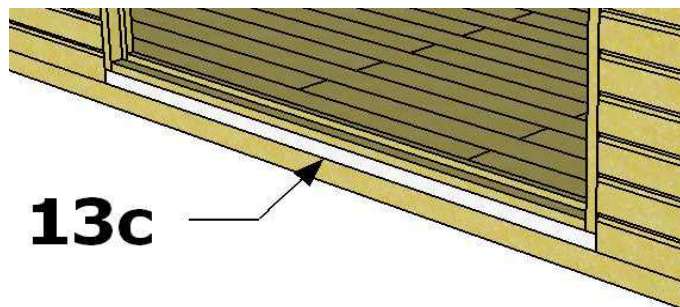

+	13c	3,5 x 50	4