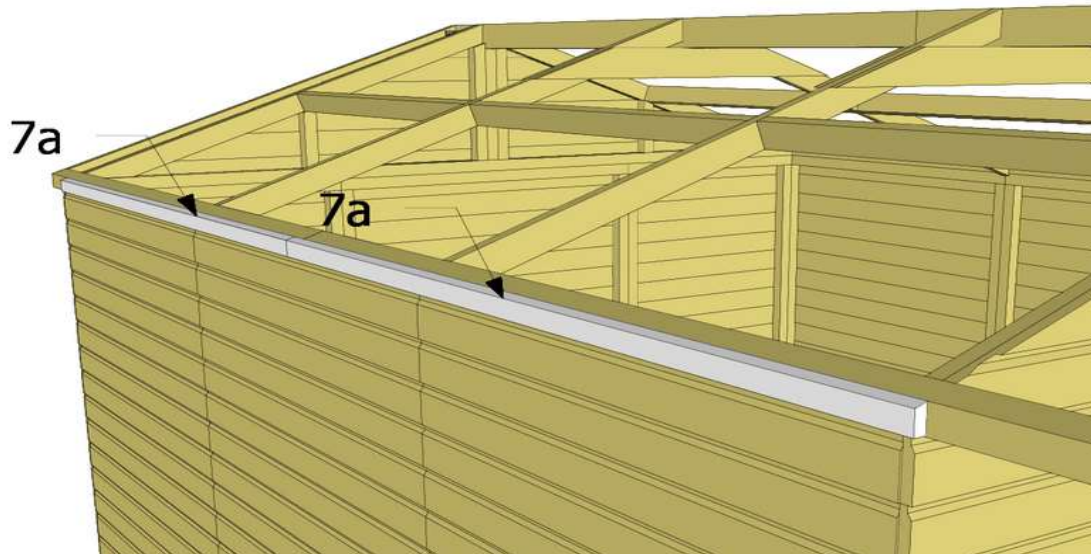

Wooden Combi Sheed Lojo

Assembly instruction

5/11

+ **17** + **18**

40 x 40 x 40	12
3,5 x 25	36
3,5 x 40	60

Wooden Combi Sheed Lojo

Assembly instruction

6/11

+ **9a** + **9b** + **9c**

40 x 40 x 40	10
3,5 x 25	60
4,5 x 80	16

+ **7a**

3,5 x 40	12
----------	----

10a + **10** + **10b**

2 x 50	288
--------	-----

Wooden Combi Sheed Lojo

Assembly instruction