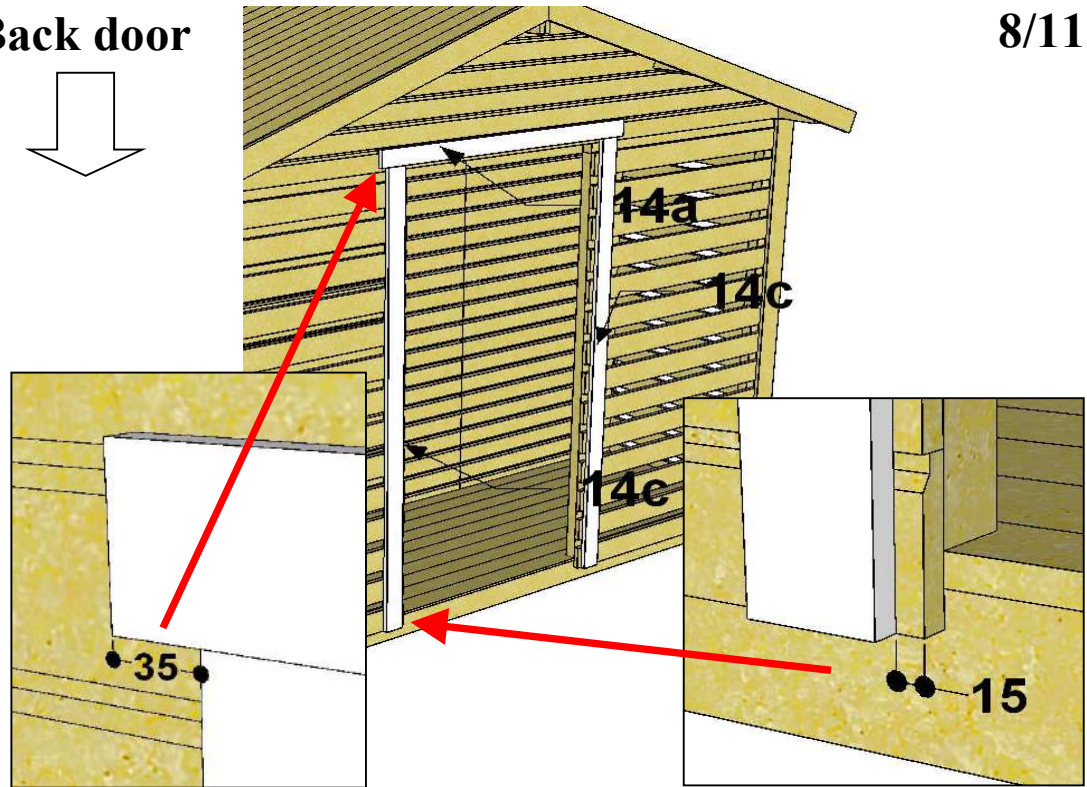

+ **9a** + **9b** + **9c**

40 x 40 x 40	10
3,5 x 25	60
4,5 x 80	16

+ **7a**

3,5 x 40	12
----------	----

10a + **10** + **10b**

2 x 50	288
--------	-----

Wooden Combi Sheed Lojo

Assembly instruction

7/11

Front

Back

11	+	12	3,5 x 40	20	
	+	19	3,5 x 30	32	
+	19a	+	19b	4,5 x 80	8

13a	+	13b	3,5 x 40	42
------------	---	------------	-----------------	-----------

Wooden Combi Sheed Lojo

Assembly instruction

Back door