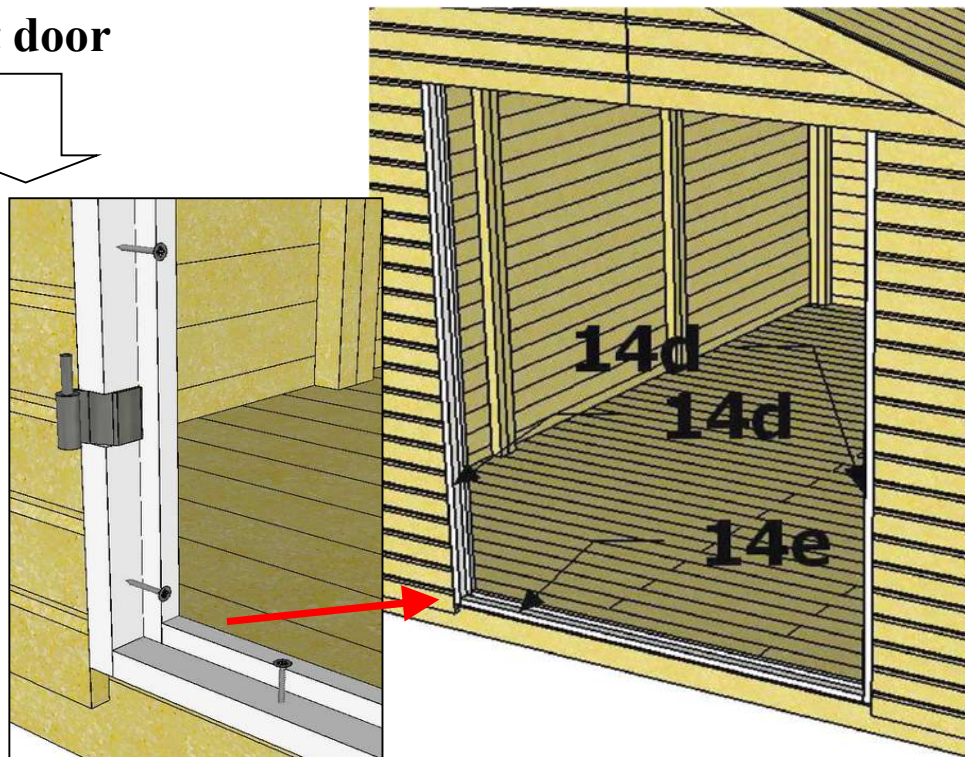

Wooden Combi Sheed Lojo

Assembly instruction

9/11

+	bolt, L=90, washer, nut	M6	à 2
		bolt L=60, washer, nut M6	à 2
+	15/1	3,5 x 40	8
+	16b	3,5 x 30	16

Front door

+	14d	+	14c	4 x 60	12