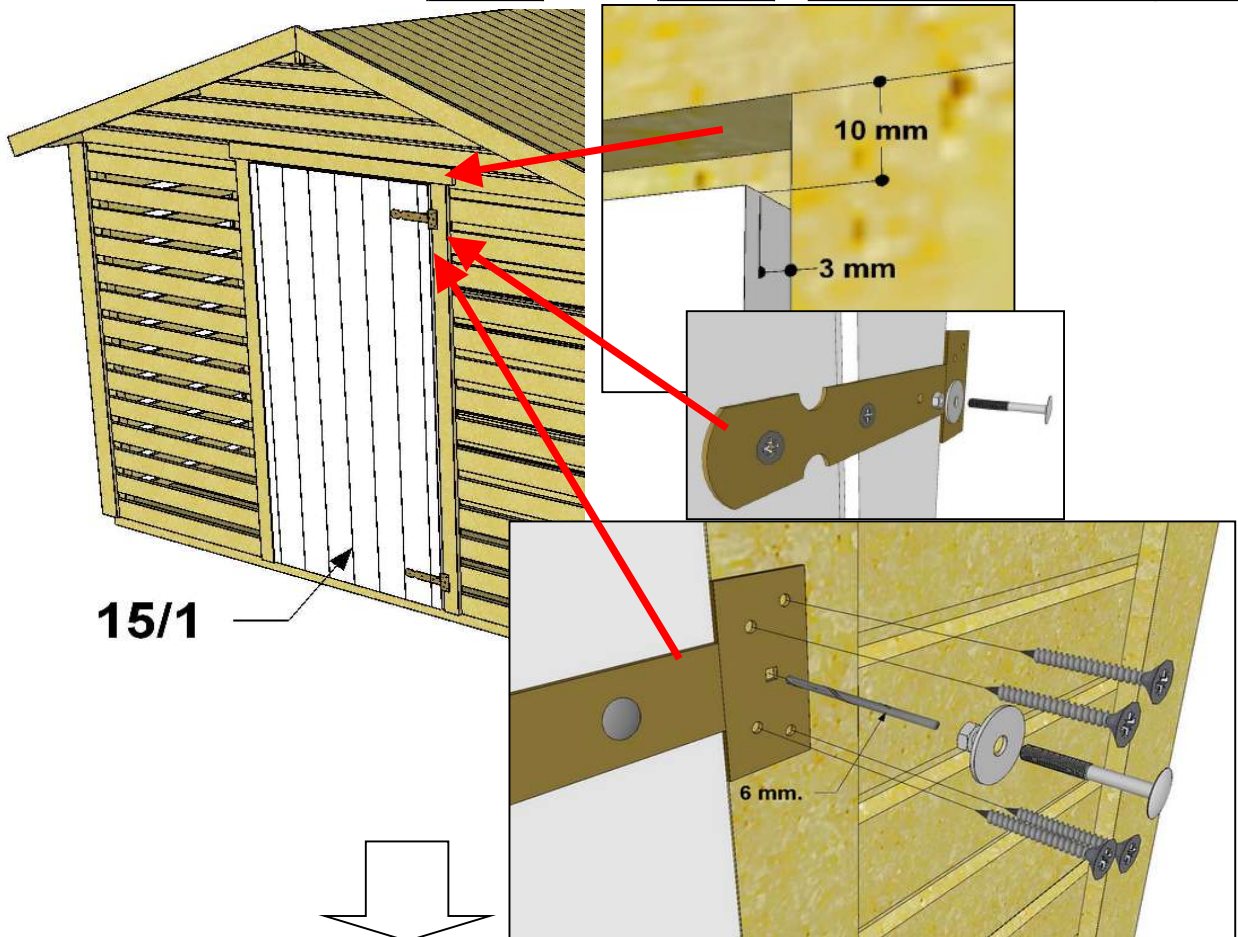

+ 14a	+ 14c	3,5 x 40	11