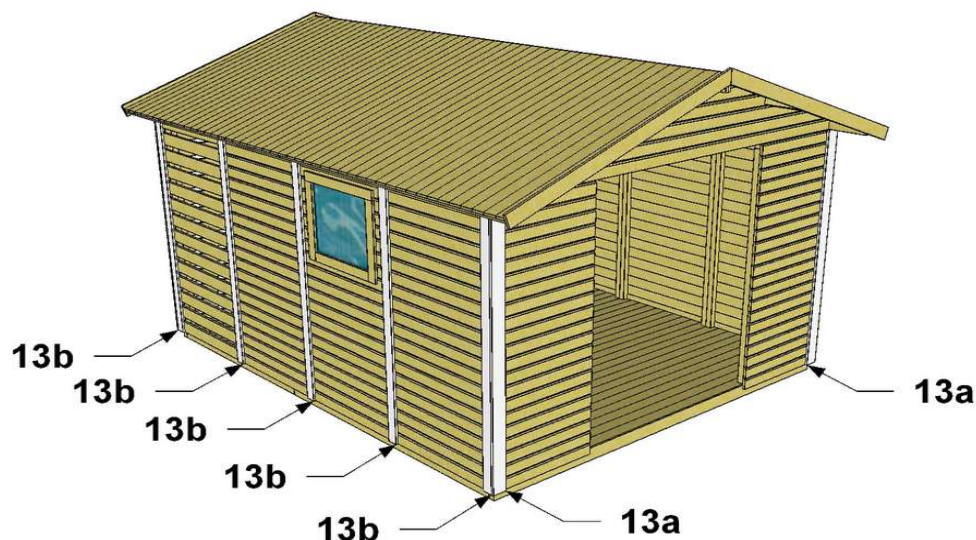

+ **9a** + **9b** + **9c**

40 x 40 x 40	10
3,5 x 25	60
4,5 x 80	16

+ **7a**

3,5 x 40	12
----------	----

10a + **10** + **10b**

2 x 50	288
--------	-----

Wooden Combi Sheed Lojo

Assembly instruction

7/11

Front

Back

11	+	12	3,5 x 40	20	
	+	19	3,5 x 30	32	
+	19a	+	19b	4,5 x 80	8

13a	+	13b	3,5 x 40	42
------------	---	------------	-----------------	-----------

Wooden Combi Sheed Lojo

Assembly instruction

Back door