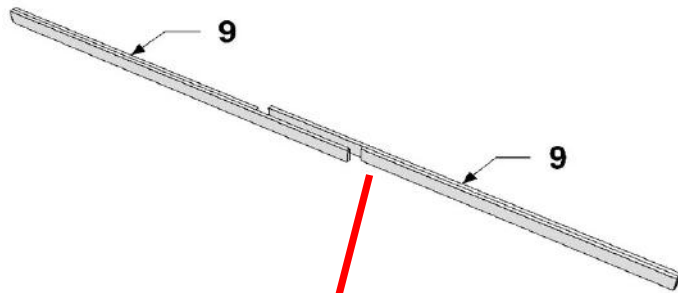

9	+	9	3,5 x 40	10

+	9	4,5 x 80	3