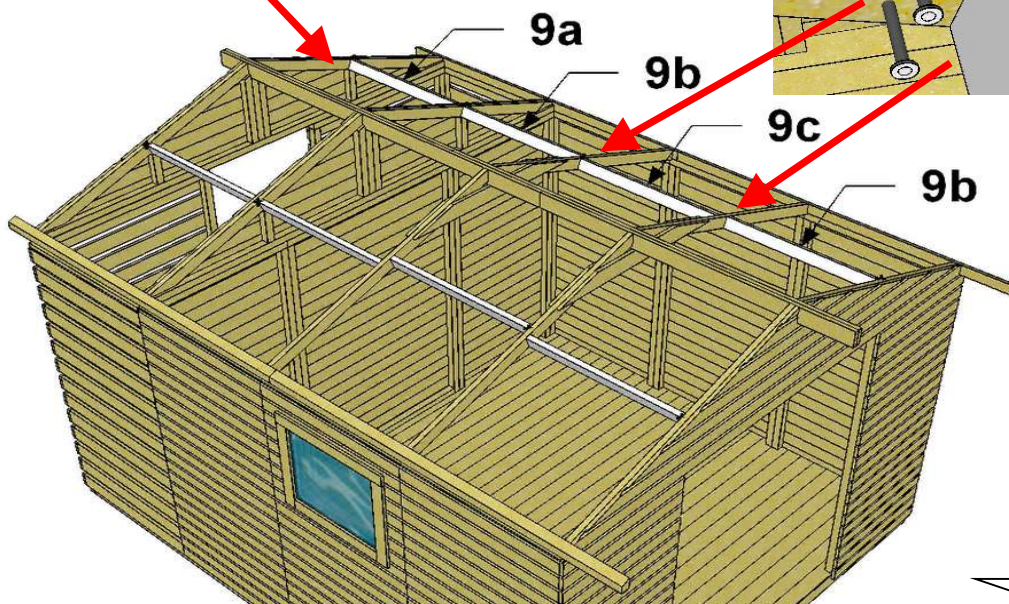

Wooden Combi Sheed Lojo

Assembly instruction

5/11

+ **17** + **18**

40 x 40 x 40	12
3,5 x 25	36
3,5 x 40	60

Wooden Combi Sheed Lojo

Assembly instruction

6/11

+ **9a** + **9b** + **9c**

40 x 40 x 40	10
3,5 x 25	60
4,5 x 80	16

+ **7a**

3,5 x 40	12
----------	----

10a + **10** + **10b**

2 x 50	288
--------	-----

Wooden Combi Sheed Lojo

Assembly instruction