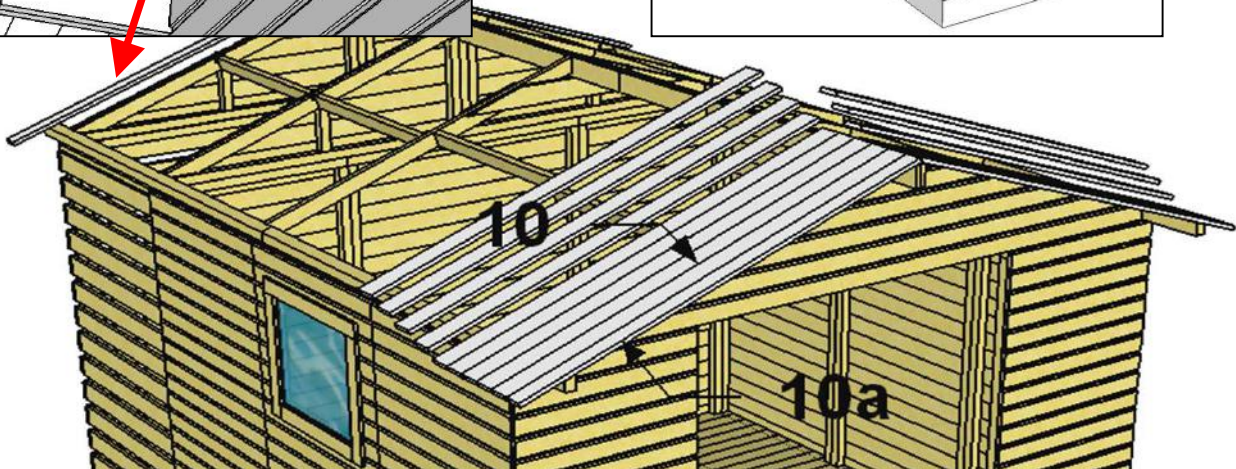

Wooden Combi Sheed Lojo

Assembly instruction

5/11

+ **17** + **18**

40 x 40 x 40	12
3,5 x 25	36
3,5 x 40	60

Wooden Combi Sheed Lojo

Assembly instruction

6/11

+ **9a** + **9b** + **9c**

40 x 40 x 40	10
3,5 x 25	60
4,5 x 80	16

+ **7a**

3,5 x 40	12
----------	----

10a + **10** + **10b**

2 x 50	288
--------	-----

Wooden Combi Sheed Lojo

Assembly instruction