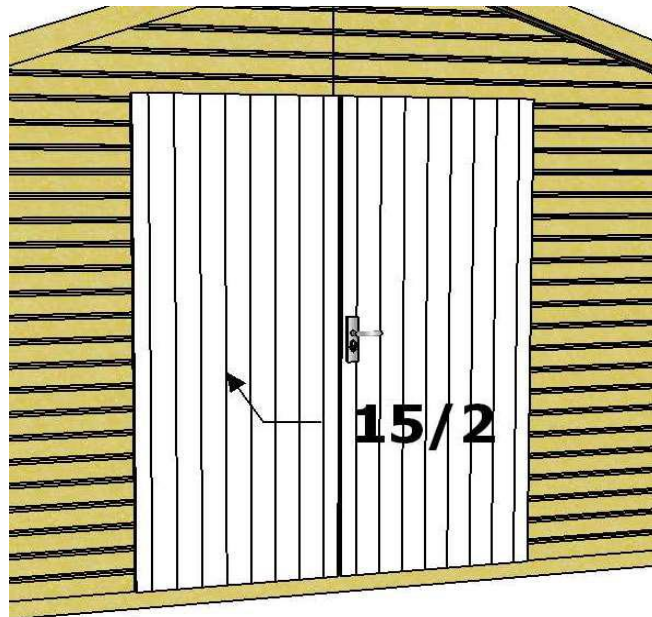

Wooden Combi Sheed Lojo

Assembly instruction

10/11

+

14f

3,5 x 50

4

+

15/2

+

16a

+

14c

+

14b

3,5 x 40

12