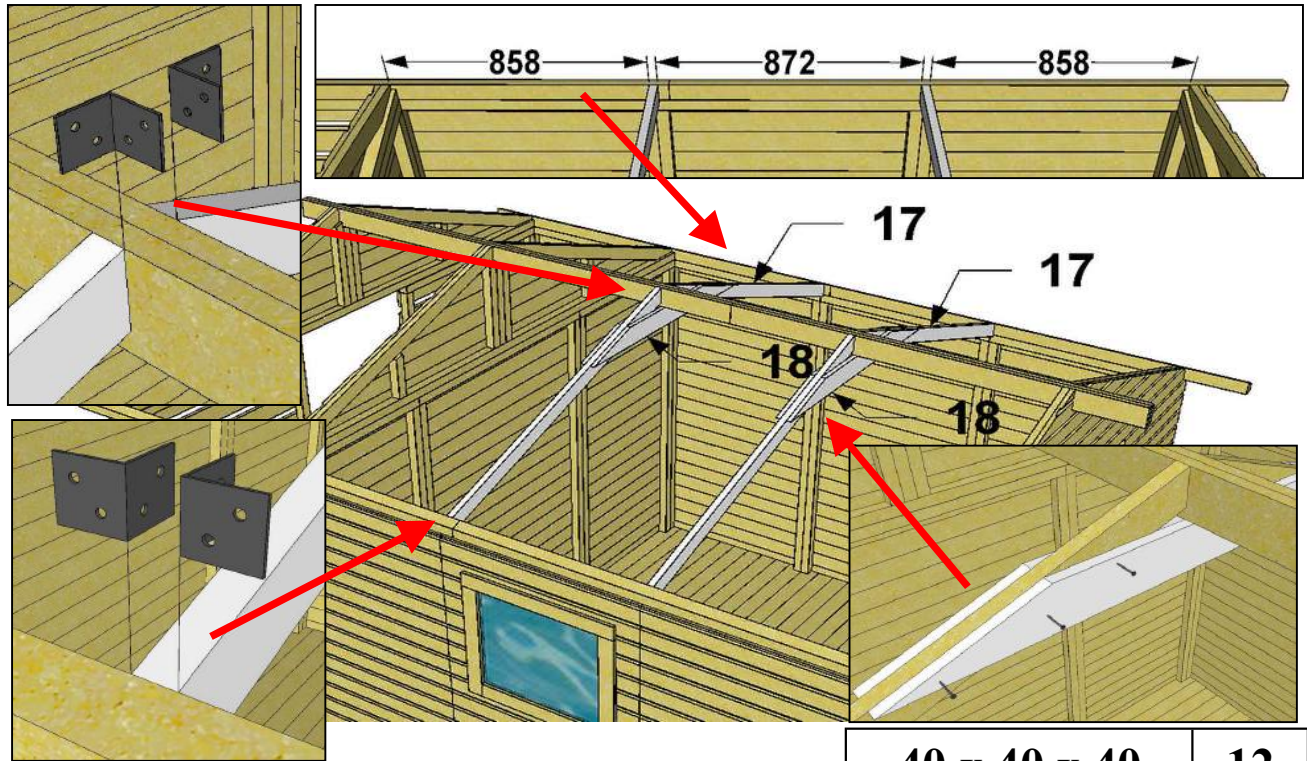

Wooden Combi Sheed Lojo

Assembly instruction

3/11

8a + **8b**

4,5 x 80	6
40 x 120	6
3,5 x 40	48

+ **8**

4,5 x 80	16
----------	----

Wooden Combi Sheed Lojo

Assembly instruction

4/11

+	7	4,5 x 80	16
---	----------	-----------------	-----------

9	+	9	3,5 x 40	10
----------	---	----------	-----------------	-----------

+	9	4,5 x 80	3
---	----------	-----------------	----------

Wooden Combi Sheed Lojo

Assembly instruction

5/11

+ **17** + **18**

40 x 40 x 40	12
3,5 x 25	36
3,5 x 40	60

Wooden Combi Sheed Lojo

Assembly instruction

6/11