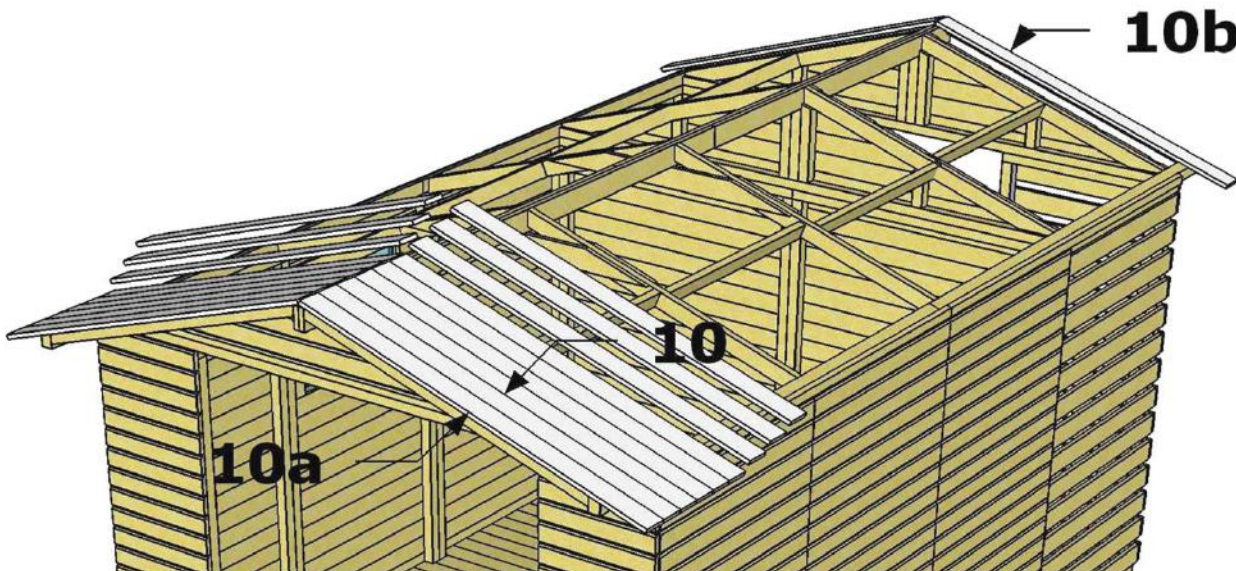

40 x 40 x 40	8
3,5 x 25	24
3,5 x 40	24
4,5 x 80	16

+ **9b**

40 x 40 x 20	8
3,5 x 25	32

Wooden Combi Shed Lojo

Assembly instruction

8/12

10a	+	10	+	10b	2 x 50	290
------------	---	-----------	---	------------	---------------	------------