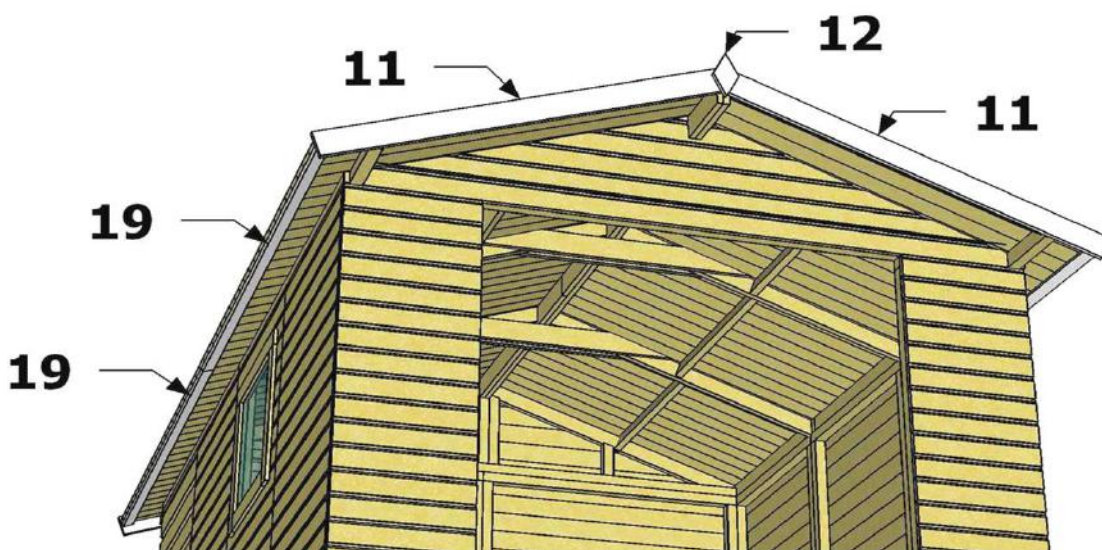

40 x 40 x 40	8
3,5 x 25	24
3,5 x 40	24
4,5 x 80	16

+ **9b**

40 x 40 x 20	8
3,5 x 25	32

Wooden Combi Shed Lojo

Assembly instruction

8/12

10a	+	10	+	10b	2 x 50	290
------------	---	-----------	---	------------	---------------	------------