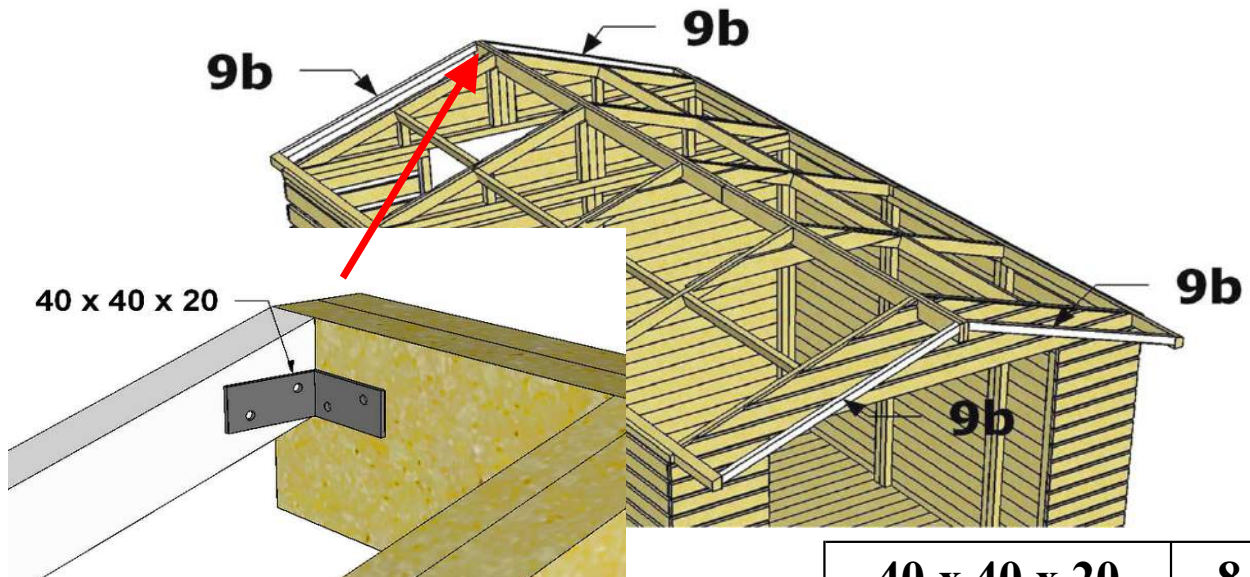

9a/1 + **9a/2** + **9a/3**

40 x 40 x 40	8
3,5 x 25	24
3,5 x 40	24
4,5 x 80	16