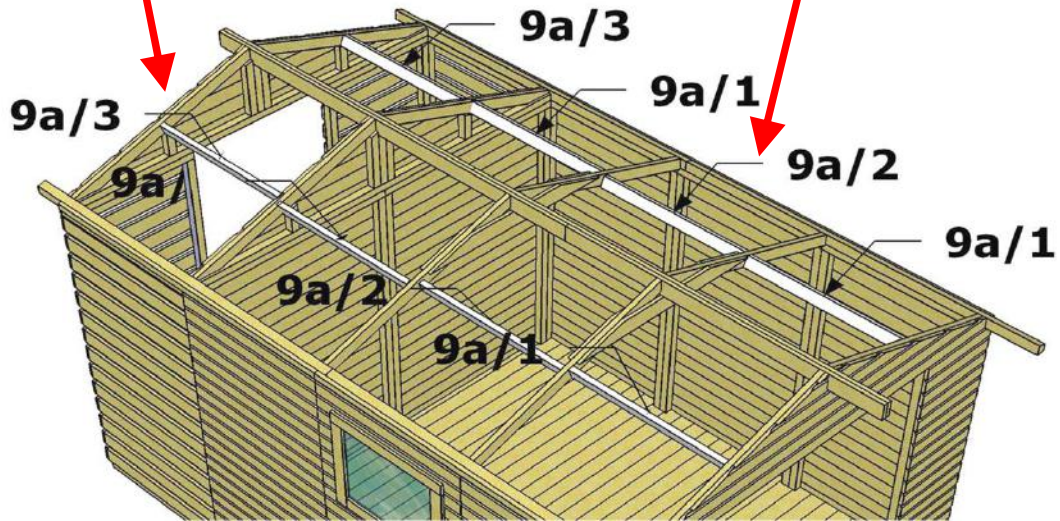

40 x 40 x 40	12
3,5 x 25	36
3,5 x 40	36

+

18

3,5 x 40	24
-----------------	-----------

Wooden Combi Shed Lojo

Assembly instruction

7/12

9a/1 + **9a/2** + **9a/3**

40 x 40 x 40	8
3,5 x 25	24
3,5 x 40	24
4,5 x 80	16

+ **9b**

40 x 40 x 20	8
3,5 x 25	32

Wooden Combi Shed Lojo

Assembly instruction

8/12

10a	+	10	+	10b	2 x 50	290
------------	---	-----------	---	------------	---------------	------------