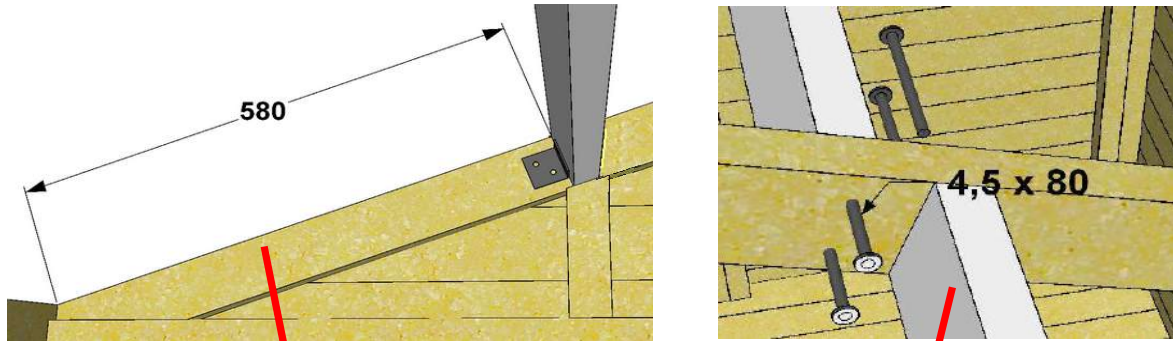

40 x 40 x 40	12
3,5 x 25	36
3,5 x 40	36

+

18

3,5 x 40	24
-----------------	-----------

Wooden Combi Shed Lojo

Assembly instruction

7/12

9a/1 + **9a/2** + **9a/3**