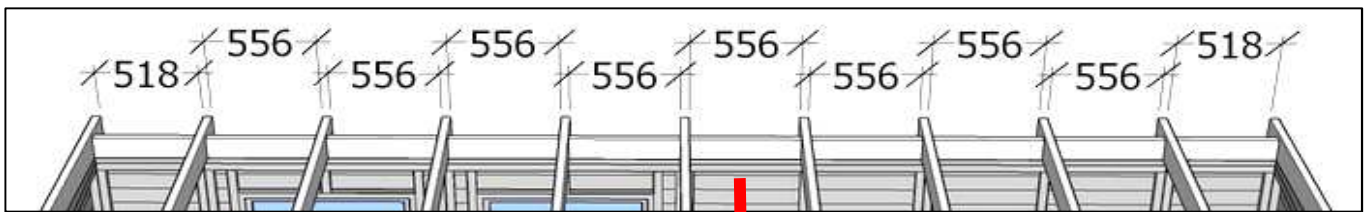

6/16

7a	+	7b	+	7c	18	4,5 x 80
-----------	---	-----------	---	-----------	----	----------

7e	16	4,5 x 80
	10	3,5 x 50

Wood Cabin Locarno

Assembly instruction

12a	+	12b	+	12c	50	3,5 x 40
------------	---	------------	---	------------	----	----------