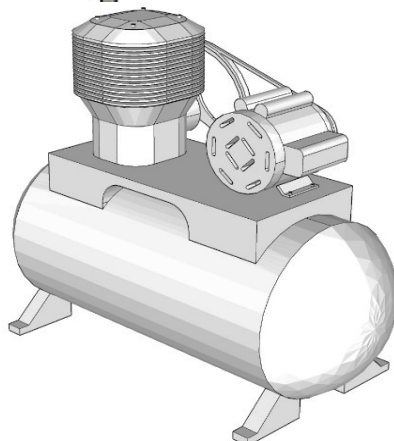

MODULARO™

WOOD CABIN LOCARNO

6x3,64x2,49M

Wood Cabin Locarno

Assembly instruction

Important !
Wichtig !

Important !
Wichtig !

Wood Cabin Locarno

Assembly instruction

1/16

Wood Cabin Locarno

Assembly instruction

2/16

1a	+	1b	+	2	32	4,5 x 80
1	+	1a	+	2	32	4,5 x 80

2b	+	2c	21	4 x 60
	+	2a	8	4,5 x 80

Wood Cabin Locarno

Assembly instruction

3/16

3 + **3a** + **3b** + **3c**
+ **3d**

Wood Cabin Locarno

Assembly instruction

4/16

4a	+	5a	+	5a	+	4b	52	4,5 x 80
4b	+	4d	+	4d	+	4c		
5a	+	5a	+	5b	+	5a		
	+	6b	+	4b	+	4b		
4a	5a	5a	4b	4b	4d	4d	30	4,5 x 80
4c	5a	5a	5b	5a	6b	4b		
		4b	+	base				