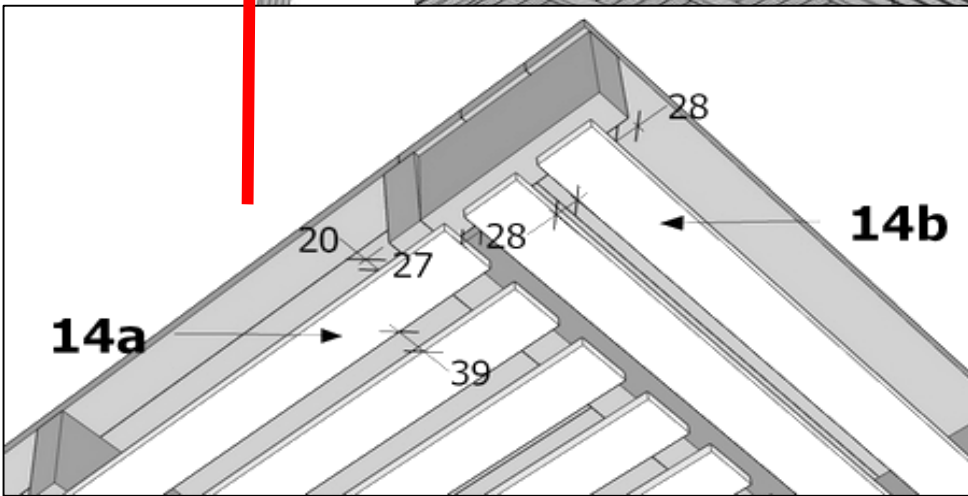

Wood Cabin Locarno

Assembly instruction

8/16

8	+	9a	+	8	+	9b	112	4,5 x 80
...	+	8	+	9a	+	8		

17	12	4,5 x 80
-----------	----	----------

18a	+	18b
------------	---	------------

Wood Cabin Locarno

Assembly instruction

9/16

11	28	4,5 x 80
	14	40x40x40
	84	3,5 x 40

10	+	10a	+	10b	+	10f
10g	+	10h	+	10e	+	10d
					+	10c

Wood Cabin Locarno

Assembly instruction

10/16

14a	+	14b	272	3,5 x 40
------------	---	------------	-----	----------