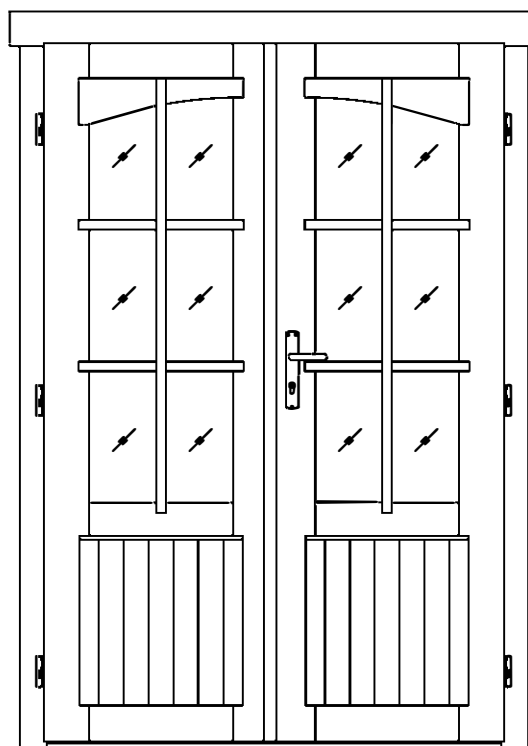

Pos	Piece list - Stückliste - Liste des pièces - Elementi - Stuklijst - Tükitabel 1244x1850 TUK.2.066.TPVP.MMKWe DGP+A+	1/1	Q	P (mm)	L (mm)

Glass size - Glasgröße - Taille de la vitre - Misura del vetro - Glas afmeting - Klaasi mõõt: 389x1085 mm

1144x1766 mm

HS1	Screw for georgian bars - Schraube für sprossen - Vis pour croisillons - Viti per unire la griglia georgiana della finestra - Schroeven voor raamverdeling - Kruvi ukse petteliistule		20	2.5x20	
HS4	Screw for door fillet - Schraube zur Befestigung türleiste - Vis pour fixation baguette d'arret de porte - Viti per massellino della porta - Schroef voor deurlijst - Kruvi ukse kokkuvaltsiliistule		5	3x30	
HS16	Screw for door jamb - Schraube für Türrahmen - Vis de fixation partie haute avec montants du cadre de porte - Viti x fissaggio montanti porte - Schroef voor deurkozijn - Kruvi ukse lengile		4	5x90	
HS25	Screw for doorstep - Schrauben für swelle - Vis pour fixation barre de seuil - Vite per soglia della porta - Schroef voor deurdorpel - Kruvi lävepakule		3	4.5x65	
MH	Male bolt hinge for door - Türband - Partie male de paumelle de porte - Cerniera anube x porta - Scharnier bout - Reguleeritav polthing isane		6	14x80	
HC	Covers for door hinges - Schutzkappe für Türband - Couverture de paumelle de porte - Copertura delle cerniere della porta - Afdek kap voor deurscharnier - Reguleeritava polthinge kate		12		
TL4	Door handle fittings - Türgriff - Poignée de porte - Maniglie - Deurhendel klink - Ukse käepide		1		
TL5	Set of door lock covers - Schlossblenden - Set de garnitures de porte - Copertura serrature - Slot sluitplaat set - Ukse lukuplaat		1		
	Cylinder lock - Zylinderschloss - Barillet de porte - Serratura - Cylinder slot - Ukse lukusüdamik		1	30x35	
	Striker for barrel bolt - Hülse für Grendelriegel - Gache au sol du targette - Boccola per fermo della porta - Huls voor vergrendelingsschuif - Vasturaud ukse servariivile		2