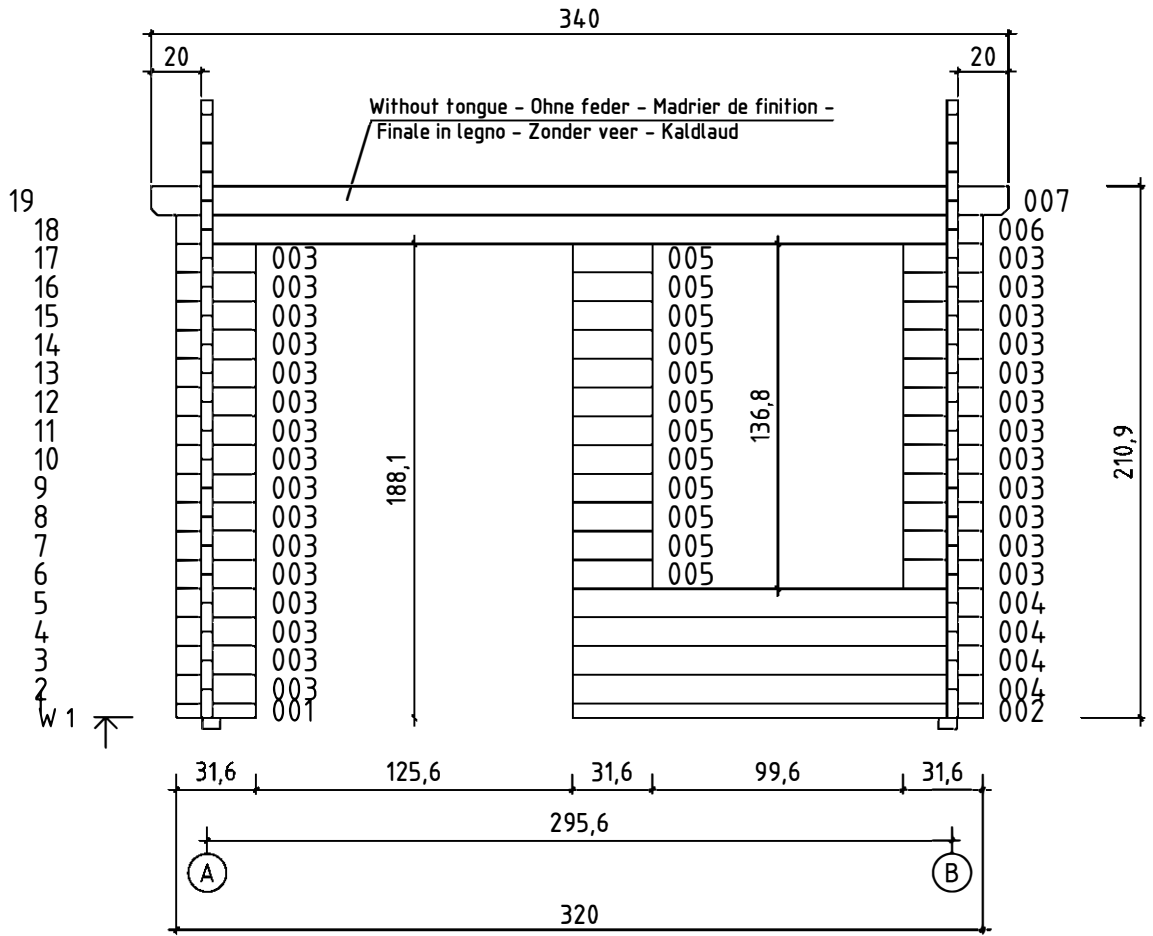

Art.Nr. WC165572