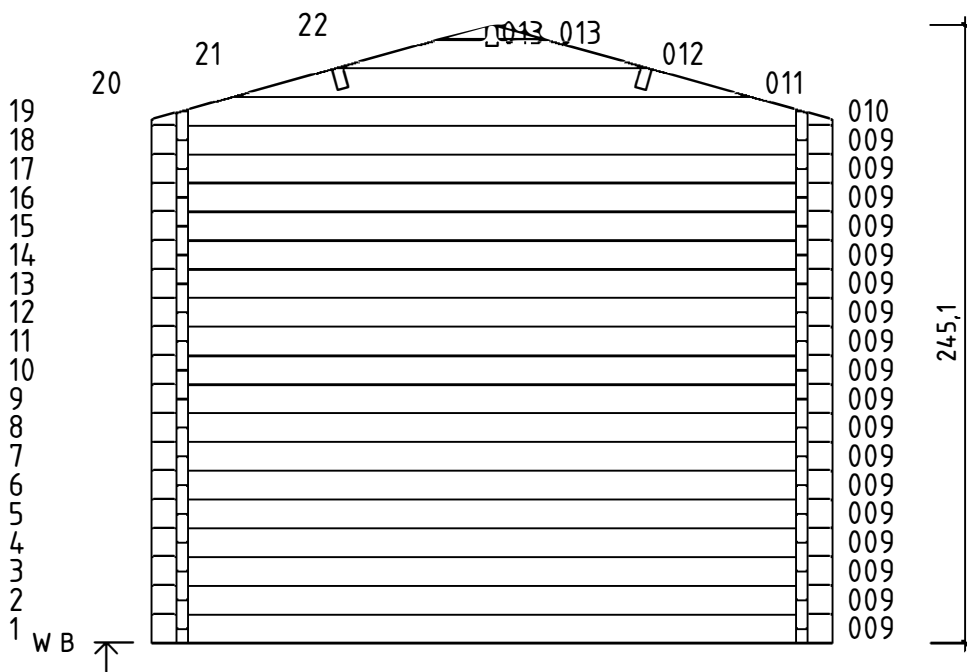

Art.Nr. WC165572