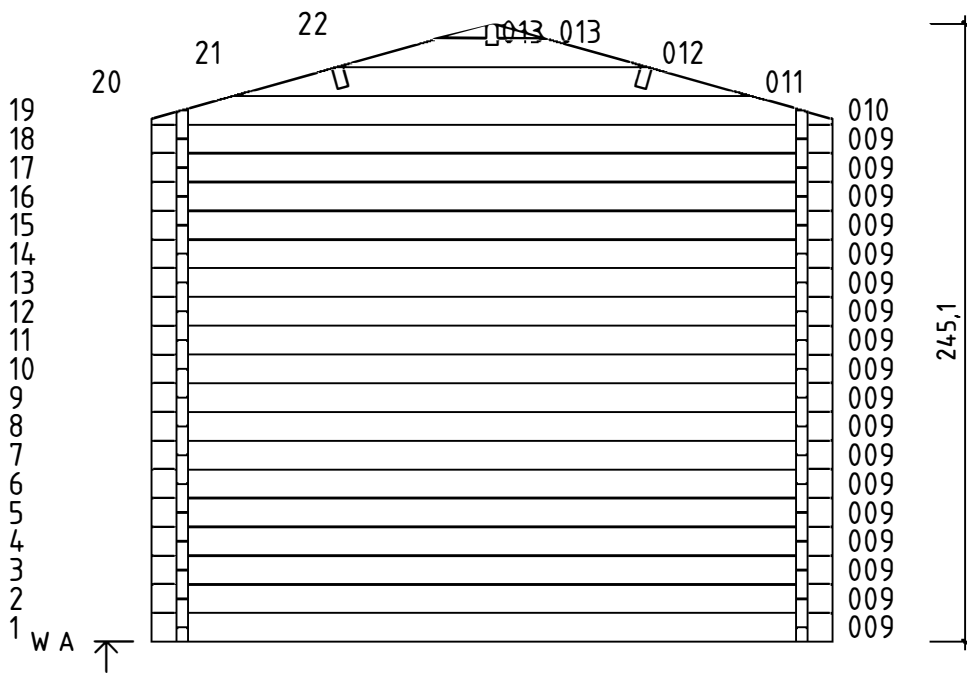

Art.Nr. WC165572