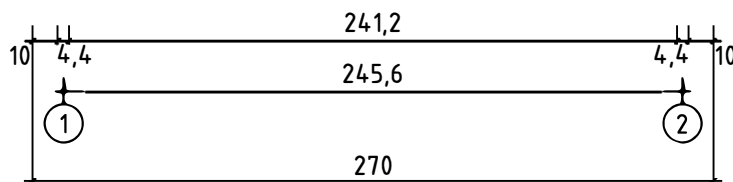

Art.Nr. WC165572