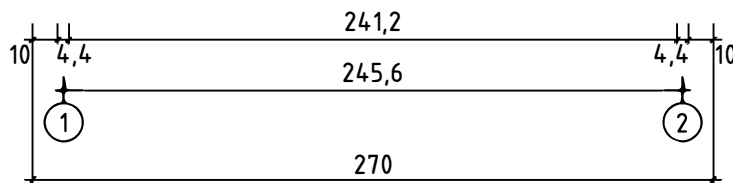

Art.Nr. WC165572