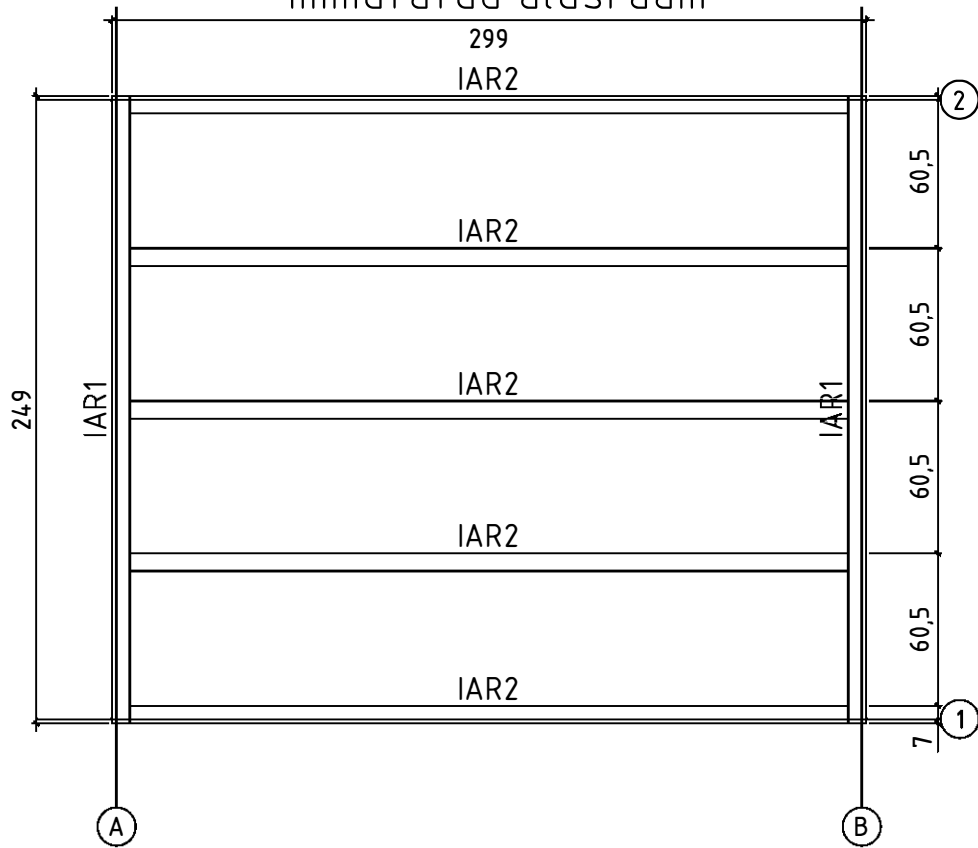

MODULARO™

Wood Cabin Stavanger
3x2,5x2,45m

Art.Nr. WC165572

Groundplan - Grundplan - Plan de masse - Planimetria - Plattegrond - Põhiplaan

Art.Nr. WC165572

Foundation - Fundament - Fondation - Fondamenta - Fundering -
Immutatud alusraam

Pos	Piece list - Stückliste - Liste des pièces - Elementi - Stuklijst - Tükitalabel 985x1336 TAK.1.106.TPSP.Kf DGP+A+	1/1	Q	P (mm)	L (mm)
	<p data-bbox="256 145 1286 174">Glass size - Glasgröße - Taille de la vitre - Misura del vetro - Glas afmeting - Klaasi mõõt: 363x1158 mm</p>   <p data-bbox="1364 342 1493 371">885x1240 mm</p>				

Pos	Piece list - Stückliste - Liste des pièces - Elementi - Stuklijst - Tükitabel 1244x1850 TUK.2.066.TPVP.MMKWe DGP+A+	1/1	Q	P (mm)	L (mm)
-----	--	-----	---	-----------	-----------

Glass size - Glasgröße - Taille de la vitre - Misura del vetro - Glas afmeting - Klaasi mõõt: 389x1085 mm