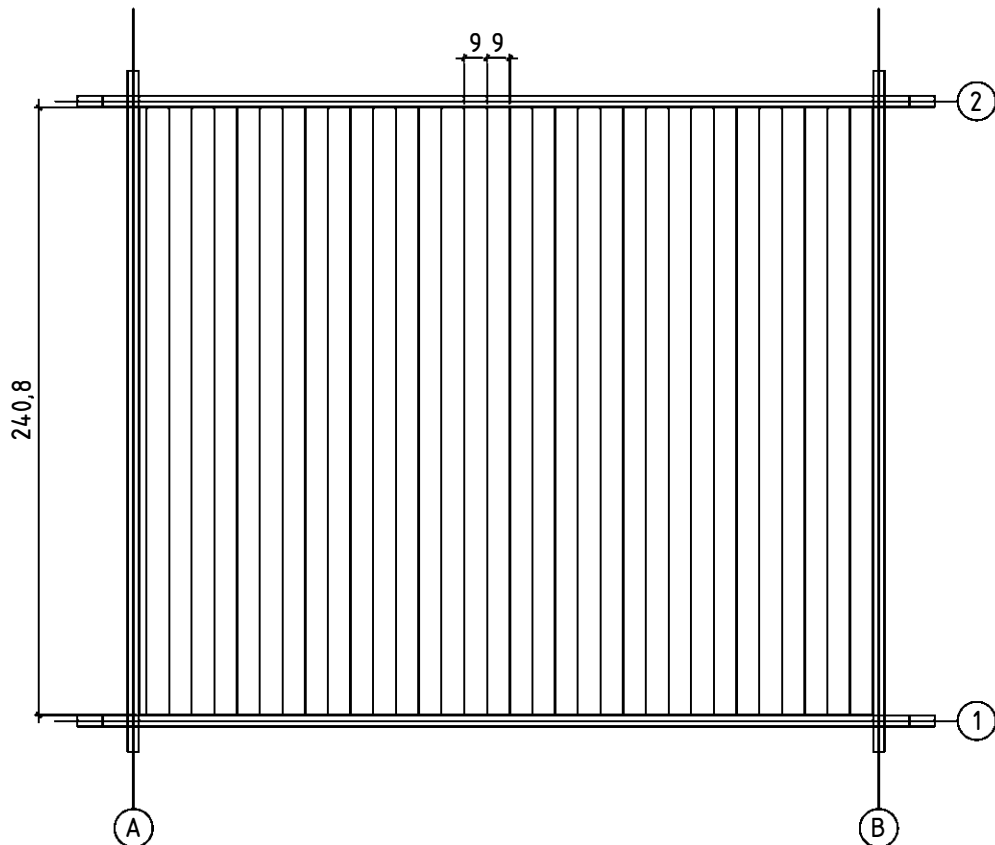

Floor boards - Fussbodenbretter - Plan pose plancher - Pavimento -
Vloerhout - Põrandalaudis