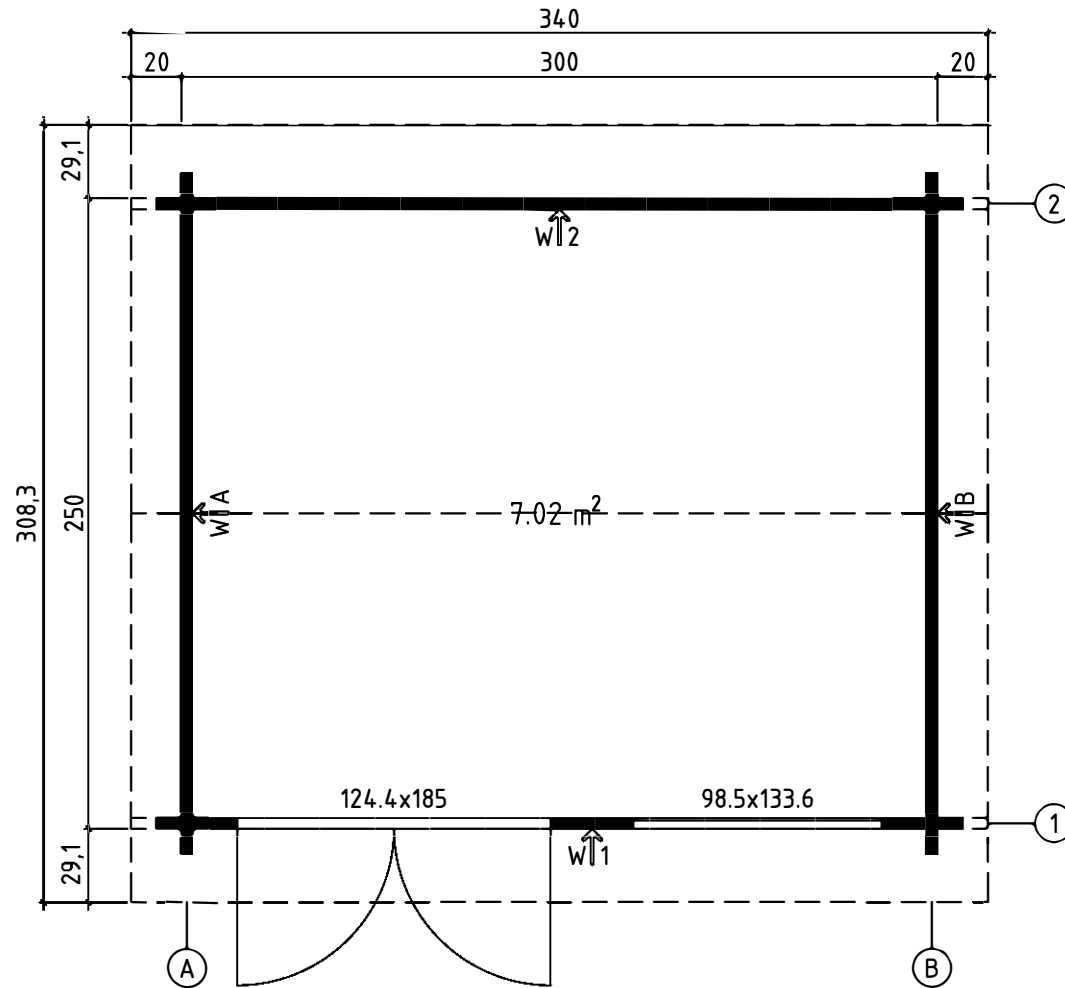

MODULARO™

Wood Cabin Stavanger
3x2,5x2,45m

Art.Nr. WC165572

Groundplan - Grundplan - Plan de masse - Planimetria - Plattegrond - Põhiplaan

Art.Nr. WC165572

Foundation - Fundament - Fondation - Fondamenta - Fundering -
Immutatud alusraam

Pos	Piece list - Stückliste - Liste des pièces - Elementi - Stuklijst - Tükitalabel 985x1336 TAK.1.106.TPSP.Kf DGP+A+	1/1	Q	P (mm)	L (mm)
	<p data-bbox="256 145 1286 174">Glass size - Glasgröße - Taille de la vitre - Misura del vetro - Glas afmeting - Klaasi mõõt: 363x1158 mm</p>   <p data-bbox="1364 342 1493 371">885x1240 mm</p>				

Pos	Piece list - Stückliste - Liste des pièces - Elementi - Stuklijst - Tükitabel 1244x1850 TUK.2.066.TPVP.MMKWe DGP+A+	1/1	Q	P (mm)	L (mm)
-----	--	-----	---	-----------	-----------

Glass size - Glasgröße - Taille de la vitre - Misura del vetro - Glas afmeting - Klaasi mõõt: 389x1085 mm