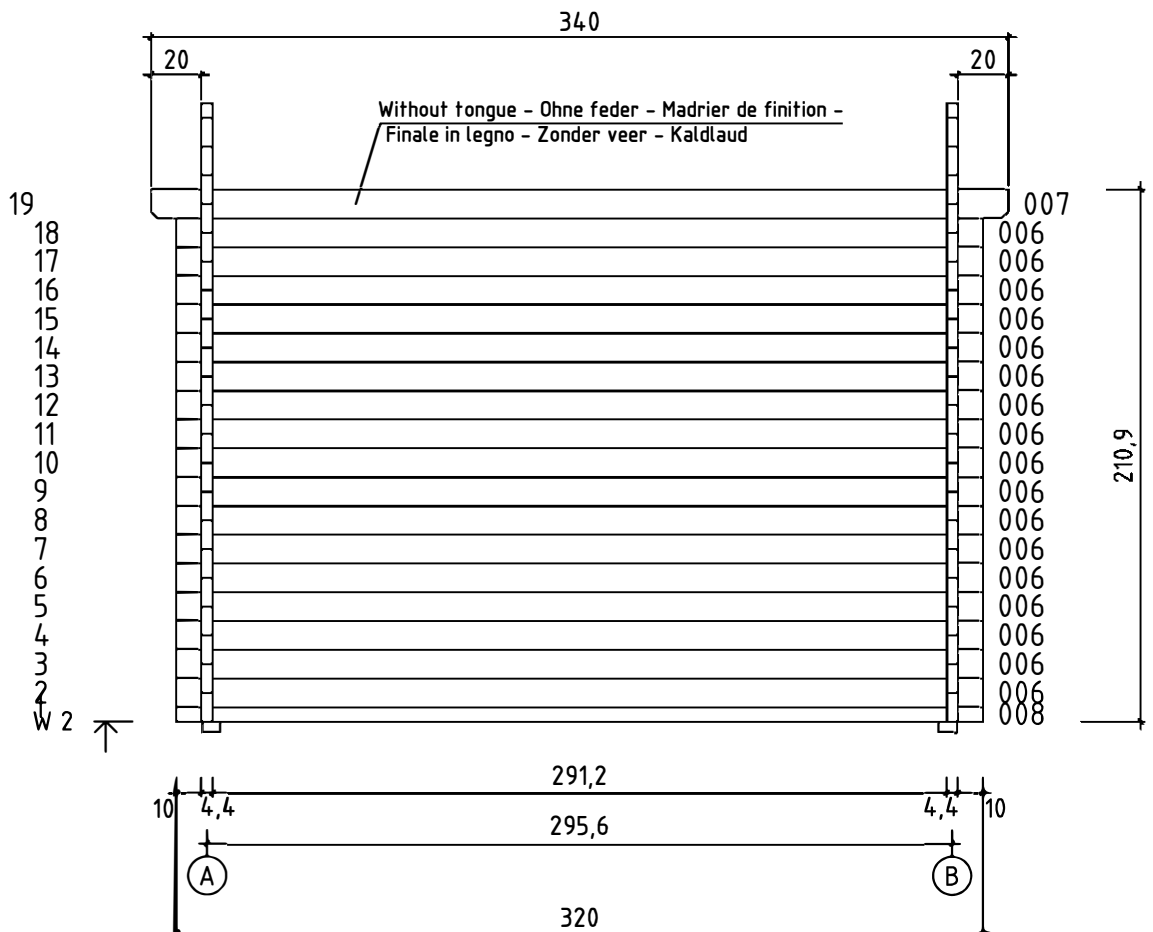

Art.Nr. WC165572