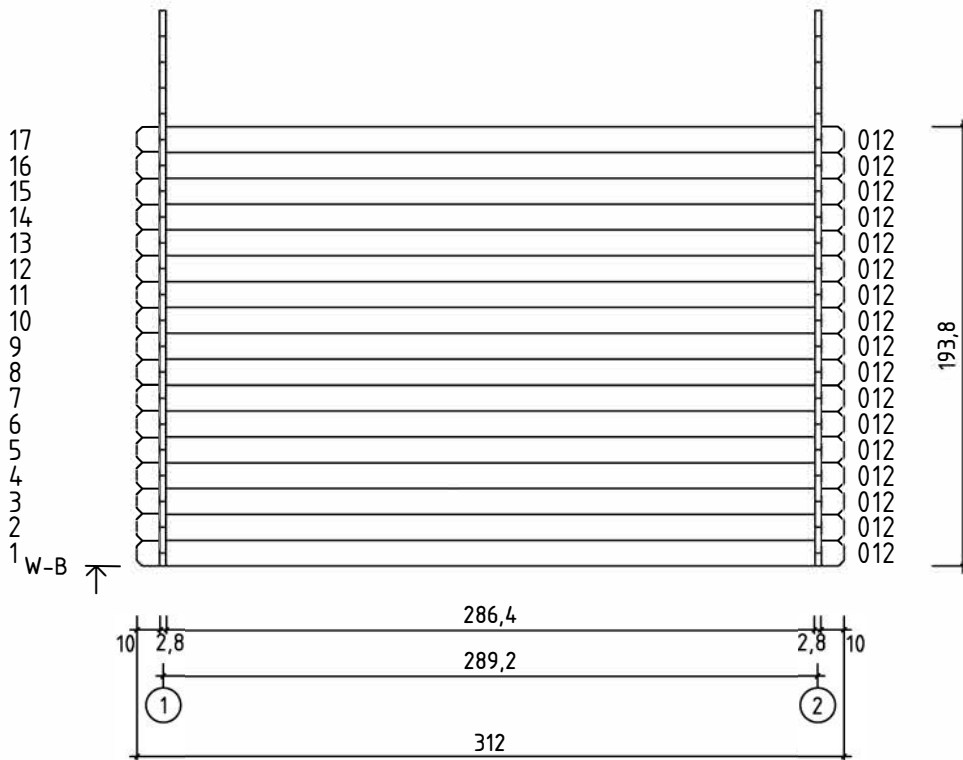

MODULARO™

WOOD SHED SANDVIKA

4,8x2,92x2,45m

Art. Nr. WC165340

Groundplan - Grundplan - Plan de masse - Planimetria - Plattegrond -
Põhiplaan

22.01.2018

2/6

Art. Nr. WC165340

08

Pos	18.12.2017 Piece list - Stückliste - Liste des pièces - Elementi - Stuklijst - Tükitalabel 1494x1850 TUK.2.044.SVP.MX28 SGA+28	1/2	Q	P (mm)	L (mm)
<p>Glass size - Glasgröße - Taille de la vitre - Misura del vetro - Glas afmeting - Klaasi mõõt: 502x900 mm</p>   <p>1418x1794 mm</p>					
1	Upper door jamb - Türrahmen oben - Cadre de porte supérieur - Telaio superiore della porta - Bovendorpel - Ukse ülemine leng		1	66x100	1438
2	Left door jamb - Türrahmen links - Cadre de porte gauche - Telaio montante sinistro della porta - Linkerstijl deurframe - Ukse vasak leng		1	66x80	1850
3	Right door jamb - Türrahmen rechts - Cadre de porte droit - Telaio montante destro della porta - Rechterstijl deurframe - Ukse parem leng		1	66x80	1850
4	Doorstep - Swelle - Barre de seuil - Soglia della porta - Deurdorpel - Lävepakk		1	18x18	1418
5	Connection strip - Deckleiste - Baguette de battement - Profilo verticale della porta - Stulplijst - kokkuvältsiliist		1	13x32	1812
6	Georgian bars - Sprossen - Croisillons - La griglia georgiana - Raamverdeling - Petteliistud		2	15x25	934
7	Georgian bars - Sprossen - Croisillons - La griglia georgiana - Raamverdeling - Petteliistud		2	15x25	536