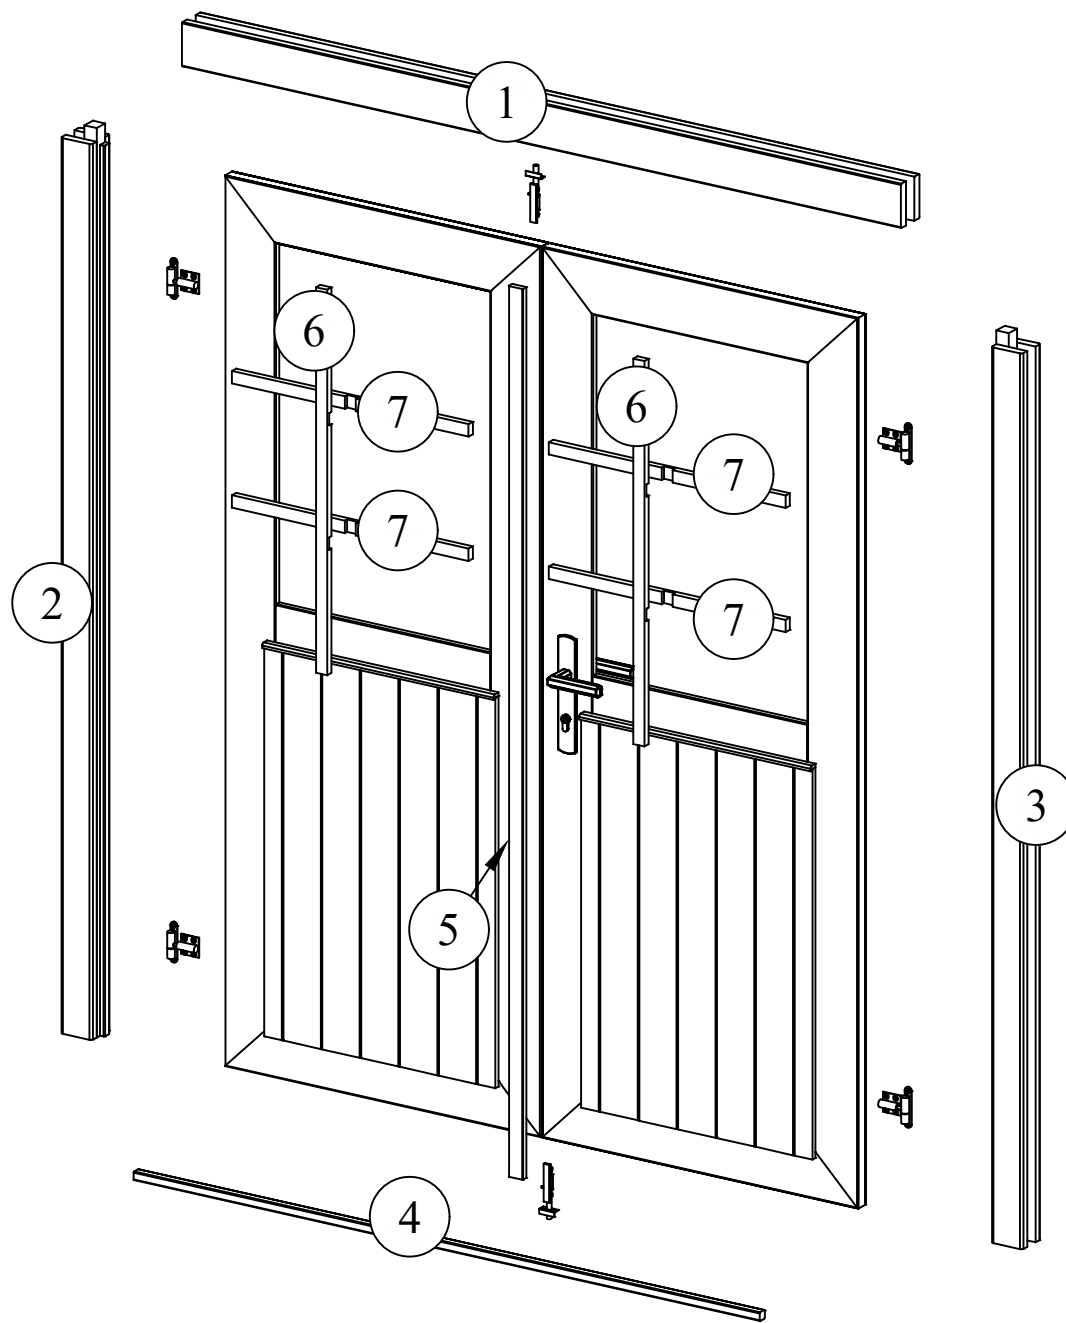

08

Pos	18.12.2017 Piece list - Stückliste - Liste des pièces - Elementi - Stuklijst - Tükitalabel 1494x1850 TUK.2.044.SVP.MX28 SGA+28	1/2	Q	P (mm)	L (mm)
<p>Glass size - Glasgröße - Taille de la vitre - Misura del vetro - Glas afmeting - Klaasi mõõt: 502x900 mm</p>   <p>1418x1794 mm</p>					
1	Upper door jamb - Türrahmen oben - Cadre de porte supérieur - Telaio superiore della porta - Bovendorpel - Ukse ülemine leng		1	66x100	1438
2	Left door jamb - Türrahmen links - Cadre de porte gauche - Telaio montante sinistro della porta - Linkerstijl deurframe - Ukse vasak leng		1	66x80	1850
3	Right door jamb - Türrahmen rechts - Cadre de porte droit - Telaio montante destro della porta - Rechterstijl deurframe - Ukse parem leng		1	66x80	1850
4	Doorstep - Swelle - Barre de seuil - Soglia della porta - Deurdorpel - Lävepakk		1	18x18	1418
5	Connection strip - Deckleiste - Baguette de battement - Profilo verticale della porta - Stulplijst - kokkuvältsiliist		1	13x32	1812
6	Georgian bars - Sprossen - Croisillons - La griglia georgiana - Raamverdeling - Petteliistud		2	15x25	934
7	Georgian bars - Sprossen - Croisillons - La griglia georgiana - Raamverdeling - Petteliistud		2	15x25	536