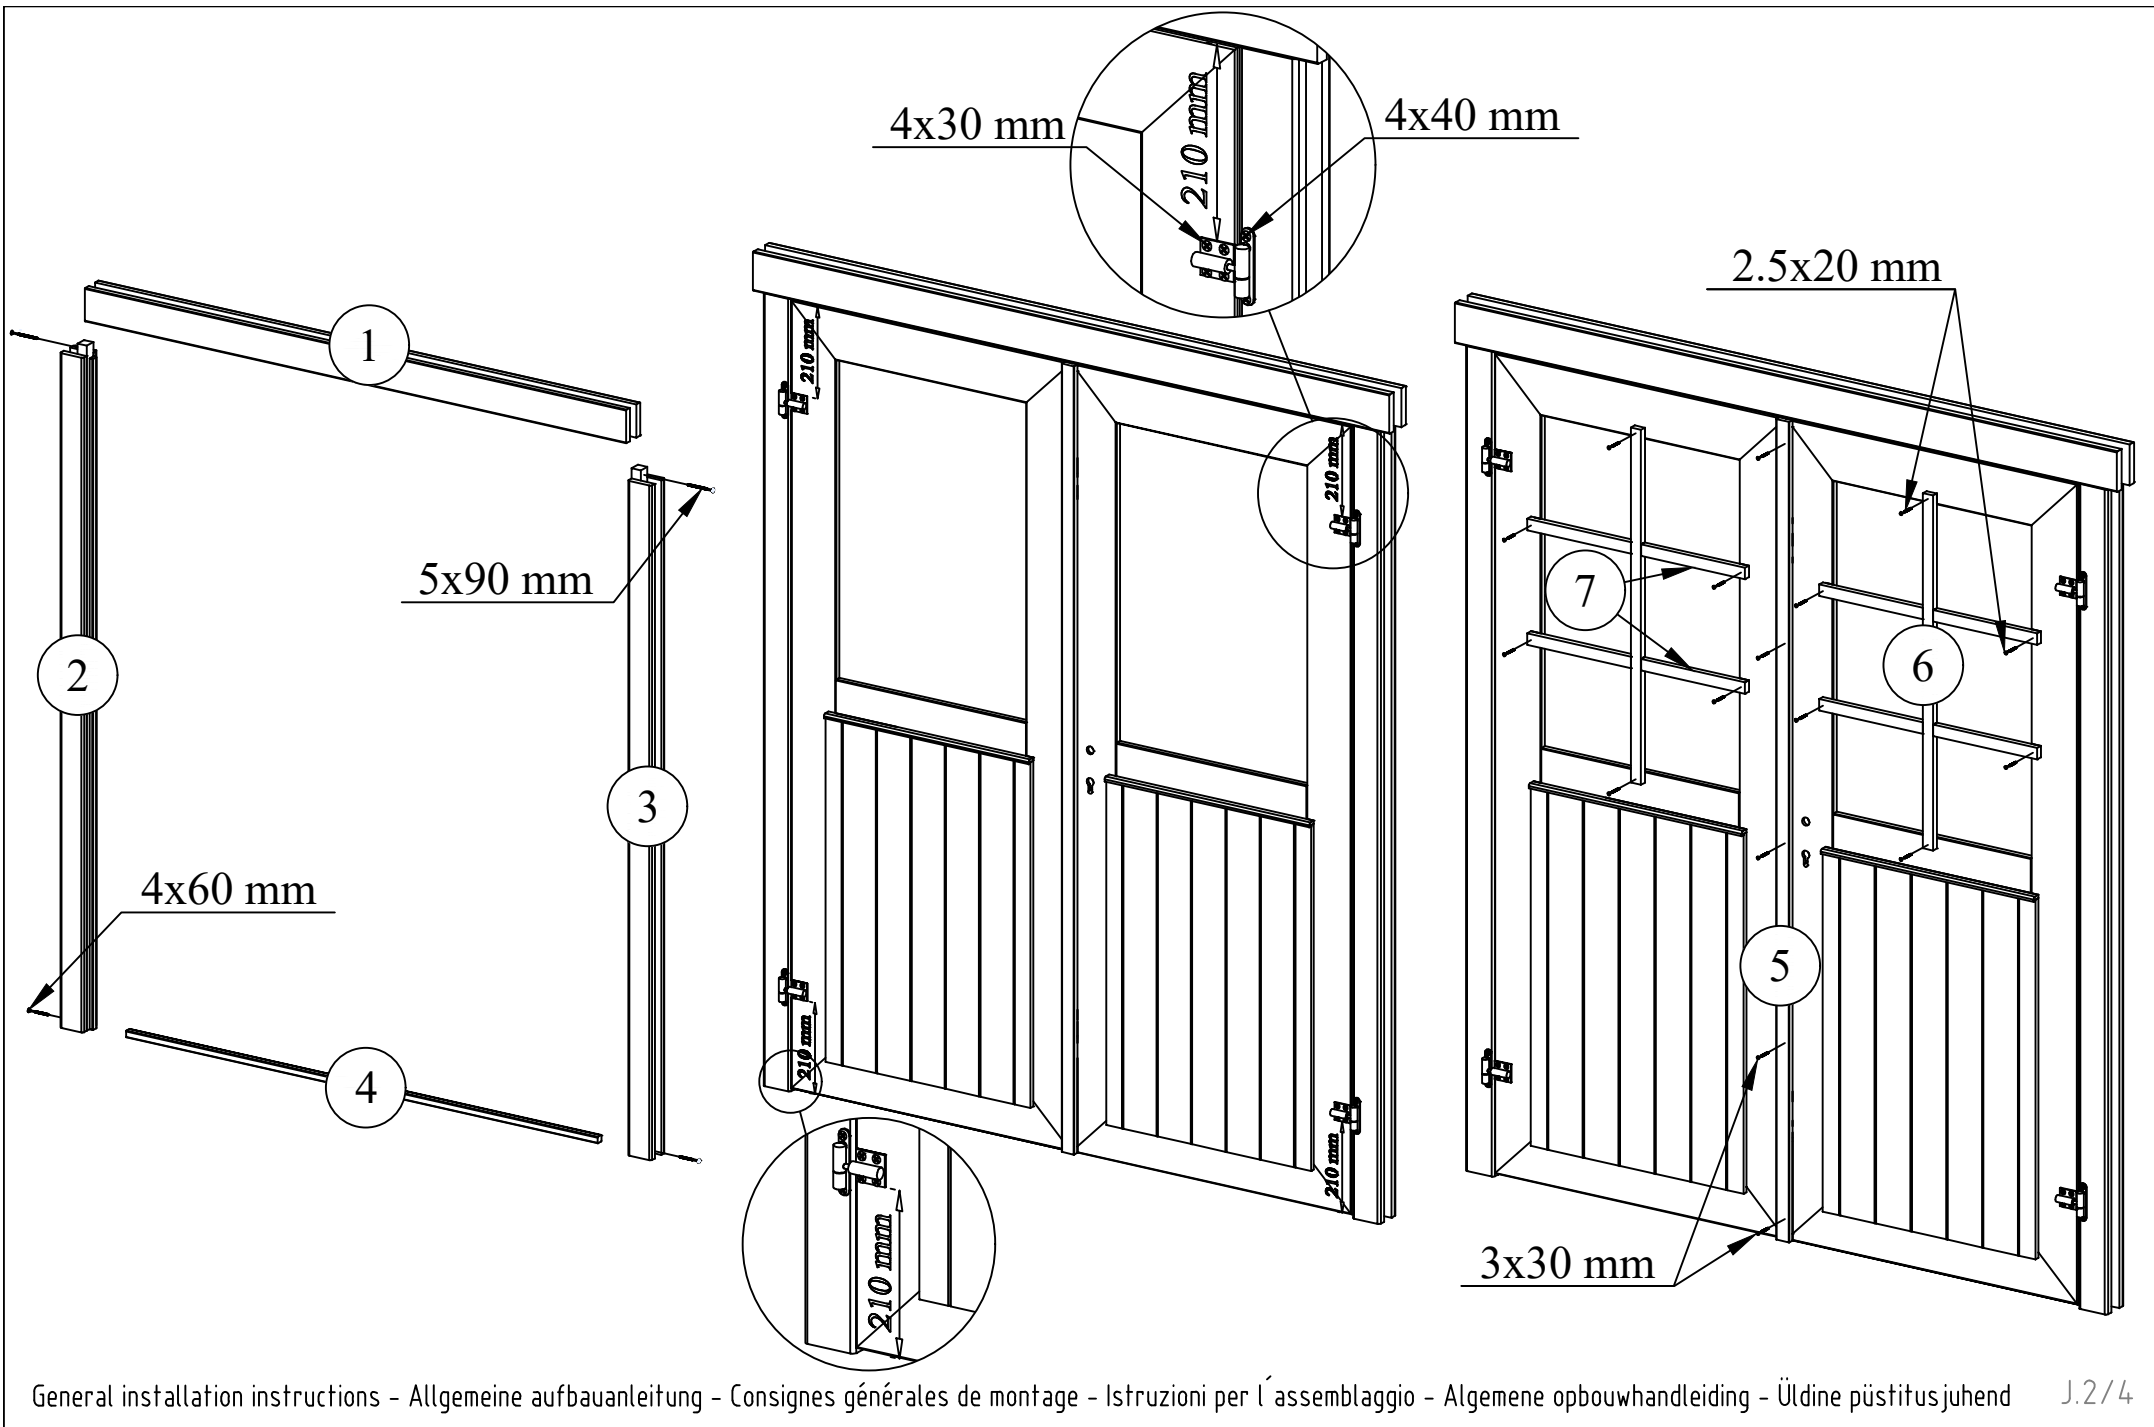

08

Pos	18.12.2017 Piece list - Stückliste - Liste des pièces - Elementi - Stuklijst - Tükitalabel 1494x1850 TUK.2.044.SVP.MX28 SGA+28	1/2	Q	P (mm)	L (mm)
<p>Glass size - Glasgröße - Taille de la vitre - Misura del vetro - Glas afmeting - Klaasi mõõt: 502x900 mm</p>   <p>1418x1794 mm</p>					
1	Upper door jamb - Türrahmen oben - Cadre de porte supérieur - Telaio superiore della porta - Bovendorpel - Ukse ülemine leng		1	66x100	1438
2	Left door jamb - Türrahmen links - Cadre de porte gauche - Telaio montante sinistro della porta - Linkerstijl deurframe - Ukse vasak leng		1	66x80	1850
3	Right door jamb - Türrahmen rechts - Cadre de porte droit - Telaio montante destro della porta - Rechterstijl deurframe - Ukse parem leng		1	66x80	1850
4	Doorstep - Swelle - Barre de seuil - Soglia della porta - Deurdorpel - Lävepakk		1	18x18	1418
5	Connection strip - Deckleiste - Baguette de battement - Profilo verticale della porta - Stulplijst - kokkuvältsiliist		1	13x32	1812
6	Georgian bars - Sprossen - Croisillons - La griglia georgiana - Raamverdeling - Petteliistud		2	15x25	934
7	Georgian bars - Sprossen - Croisillons - La griglia georgiana - Raamverdeling - Petteliistud		2	15x25	536