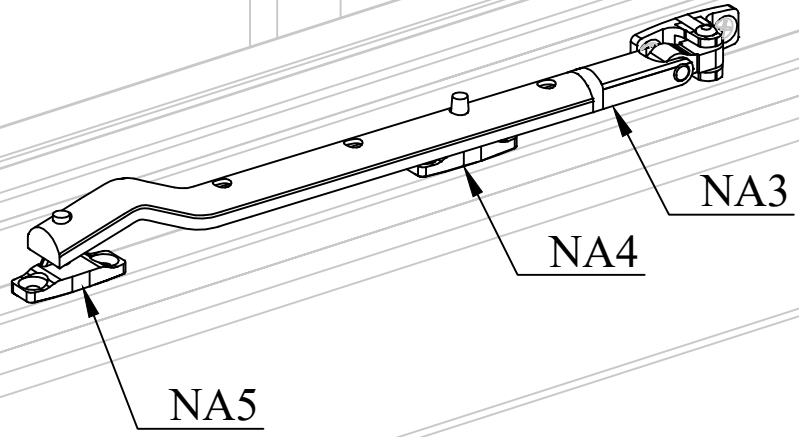

08

Pos	18.12.2017 Piece list - Stückliste - Liste des pièces - Elementi - Stuklijst - Tükitalabel 1494x1850 TUK.2.044.SVP.MX28 SGA+28	1/2	Q	P (mm)	L (mm)
<p>Glass size - Glasgröße - Taille de la vitre - Misura del vetro - Glas afmeting - Klaasi mõõt: 502x900 mm</p>   <p>1418x1794 mm</p>					
1	Upper door jamb - Türrahmen oben - Cadre de porte supérieur - Telaio superiore della porta - Bovendorpel - Ukse ülemine leng		1	66x100	1438
2	Left door jamb - Türrahmen links - Cadre de porte gauche - Telaio montante sinistro della porta - Linkerstijl deurframe - Ukse vasak leng		1	66x80	1850
3	Right door jamb - Türrahmen rechts - Cadre de porte droit - Telaio montante destro della porta - Rechterstijl deurframe - Ukse parem leng		1	66x80	1850
4	Doorstep - Swelle - Barre de seuil - Soglia della porta - Deurdorpel - Lävepakk		1	18x18	1418
5	Connection strip - Deckleiste - Baguette de battement - Profilo verticale della porta - Stulplijst - kokkuvältsiliist		1	13x32	1812
6	Georgian bars - Sprossen - Croisillons - La griglia georgiana - Raamverdeling - Petteliistud		2	15x25	934
7	Georgian bars - Sprossen - Croisillons - La griglia georgiana - Raamverdeling - Petteliistud		2	15x25	536