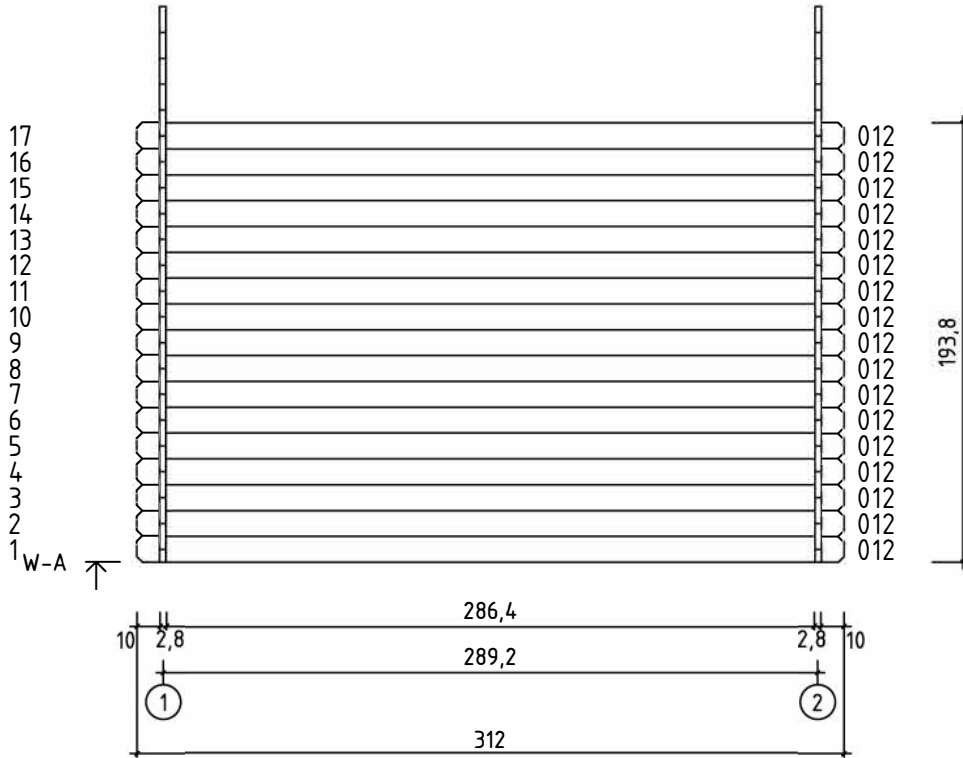

MODULARO™

WOOD SHED SANDVIKA

4,8x2,92x2,45m

Art. Nr. WC165340

Groundplan - Grundplan - Plan de masse - Planimetria - Plattegrond -
Põhiplaan

22.01.2018

2/6

Art. Nr. WC165340

08

Pos	18.12.2017 Piece list - Stückliste - Liste des pièces - Elementi - Stuklijst - Tükitalabel 1494x1850 TUK.2.044.SVP.MX28 SGA+28	1/2	Q	P (mm)	L (mm)
<p>Glass size - Glasgröße - Taille de la vitre - Misura del vetro - Glas afmeting - Klaasi mõõt: 502x900 mm</p>   <p>1418x1794 mm</p>					
1	Upper door jamb - Türrahmen oben - Cadre de porte supérieur - Telaio superiore della porta - Bovendorpel - Ukse ülemine leng		1	66x100	1438
2	Left door jamb - Türrahmen links - Cadre de porte gauche - Telaio montante sinistro della porta - Linkerstijl deurframe - Ukse vasak leng		1	66x80	1850
3	Right door jamb - Türrahmen rechts - Cadre de porte droit - Telaio montante destro della porta - Rechterstijl deurframe - Ukse parem leng		1	66x80	1850
4	Doorstep - Swelle - Barre de seuil - Soglia della porta - Deurdorpel - Lävepakk		1	18x18	1418
5	Connection strip - Deckleiste - Baguette de battement - Profilo verticale della porta - Stulplijst - kokkuvältsiliist		1	13x32	1812
6	Georgian bars - Sprossen - Croisillons - La griglia georgiana - Raamverdeling - Petteliistud		2	15x25	934
7	Georgian bars - Sprossen - Croisillons - La griglia georgiana - Raamverdeling - Petteliistud		2	15x25	536