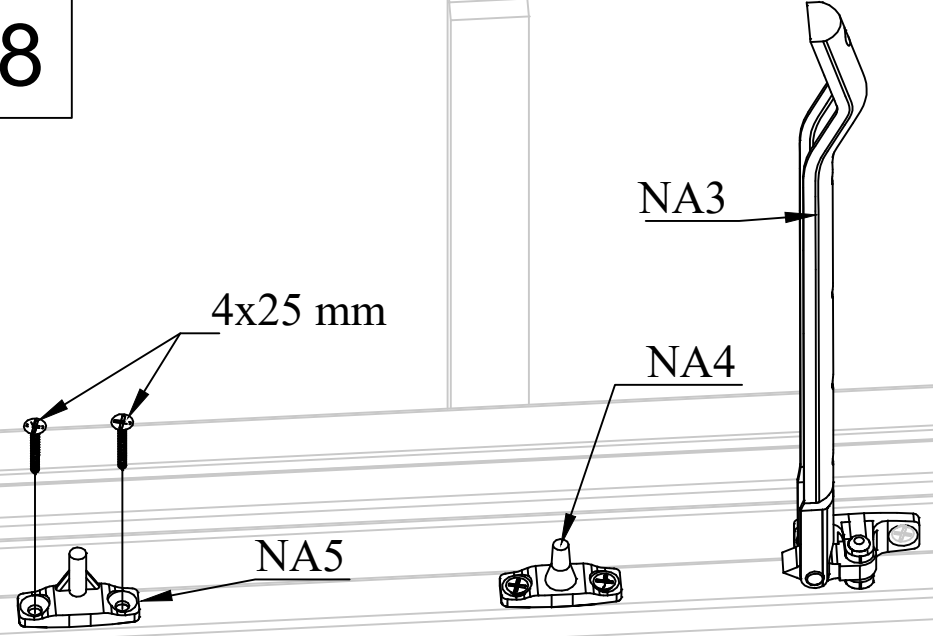

08

Pos	18.12.2017 Piece list - Stückliste - Liste des pièces - Elementi - Stuklijst - Tükitalabel 1494x1850 TUK.2.044.SVP.MX28 SGA+28	1/2	Q	P (mm)	L (mm)
<p>Glass size - Glasgröße - Taille de la vitre - Misura del vetro - Glas afmeting - Klaasi mõõt: 502x900 mm</p>   <p>1418x1794 mm</p>					
1	Upper door jamb - Türrahmen oben - Cadre de porte supérieur - Telaio superiore della porta - Bovendorpel - Ukse ülemine leng		1	66x100	1438
2	Left door jamb - Türrahmen links - Cadre de porte gauche - Telaio montante sinistro della porta - Linkerstijl deurframe - Ukse vasak leng		1	66x80	1850
3	Right door jamb - Türrahmen rechts - Cadre de porte droit - Telaio montante destro della porta - Rechterstijl deurframe - Ukse parem leng		1	66x80	1850
4	Doorstep - Swelle - Barre de seuil - Soglia della porta - Deurdorpel - Lävepakk		1	18x18	1418
5	Connection strip - Deckleiste - Baguette de battement - Profilo verticale della porta - Stulplijst - kokkuvältsiliist		1	13x32	1812
6	Georgian bars - Sprossen - Croisillons - La griglia georgiana - Raamverdeling - Petteliistud		2	15x25	934
7	Georgian bars - Sprossen - Croisillons - La griglia georgiana - Raamverdeling - Petteliistud		2	15x25	536