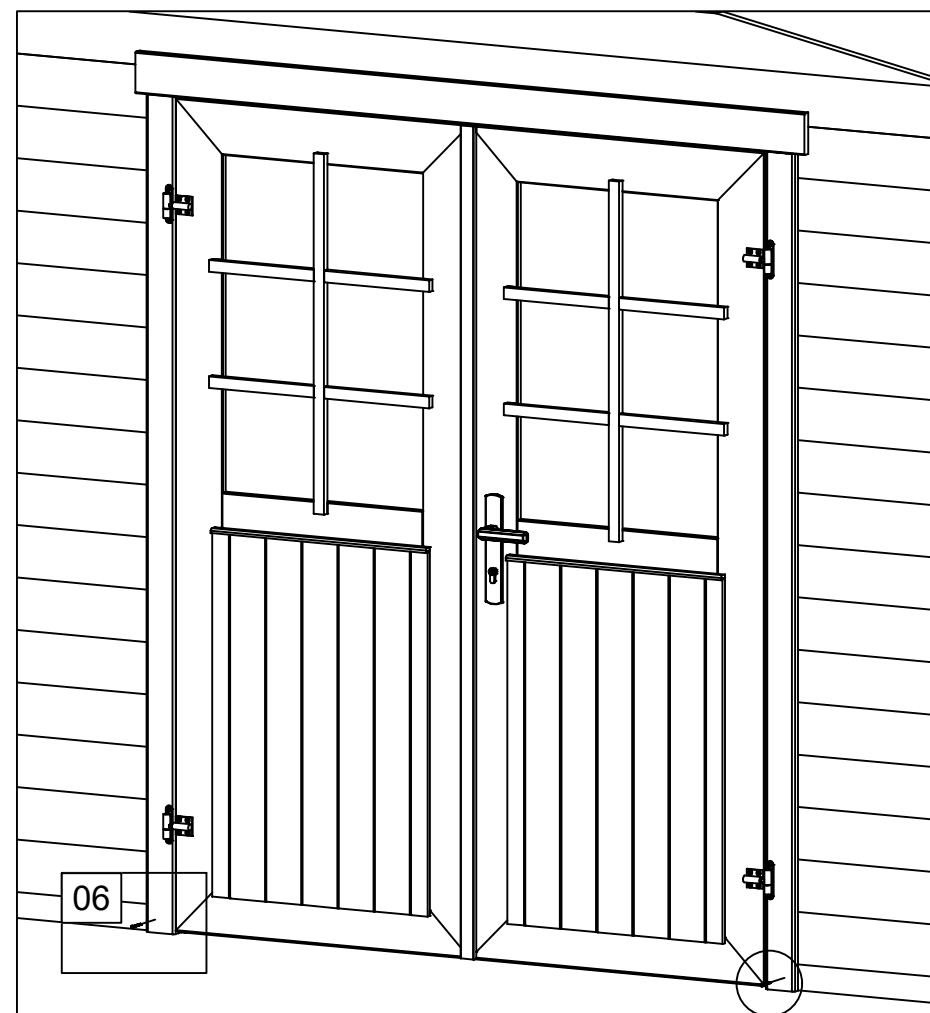

08

Pos	18.12.2017 Piece list - Stückliste - Liste des pièces - Elementi - Stuklijst - Tükitalabel 1494x1850 TUK.2.044.SVP.MX28 SGA+28	1/2	Q	P (mm)	L (mm)
<p>Glass size - Glasgröße - Taille de la vitre - Misura del vetro - Glas afmeting - Klaasi mõõt: 502x900 mm</p>   <p>1418x1794 mm</p>					
1	Upper door jamb - Türrahmen oben - Cadre de porte supérieur - Telaio superiore della porta - Bovendorpel - Ukse ülemine leng		1	66x100	1438
2	Left door jamb - Türrahmen links - Cadre de porte gauche - Telaio montante sinistro della porta - Linkerstijl deurframe - Ukse vasak leng		1	66x80	1850
3	Right door jamb - Türrahmen rechts - Cadre de porte droit - Telaio montante destro della porta - Rechterstijl deurframe - Ukse parem leng		1	66x80	1850
4	Doorstep - Swelle - Barre de seuil - Soglia della porta - Deurdorpel - Lävepakk		1	18x18	1418
5	Connection strip - Deckleiste - Baguette de battement - Profilo verticale della porta - Stulplijst - kokkuvältsiliist		1	13x32	1812
6	Georgian bars - Sprossen - Croisillons - La griglia georgiana - Raamverdeling - Petteliistud		2	15x25	934
7	Georgian bars - Sprossen - Croisillons - La griglia georgiana - Raamverdeling - Petteliistud		2	15x25	536