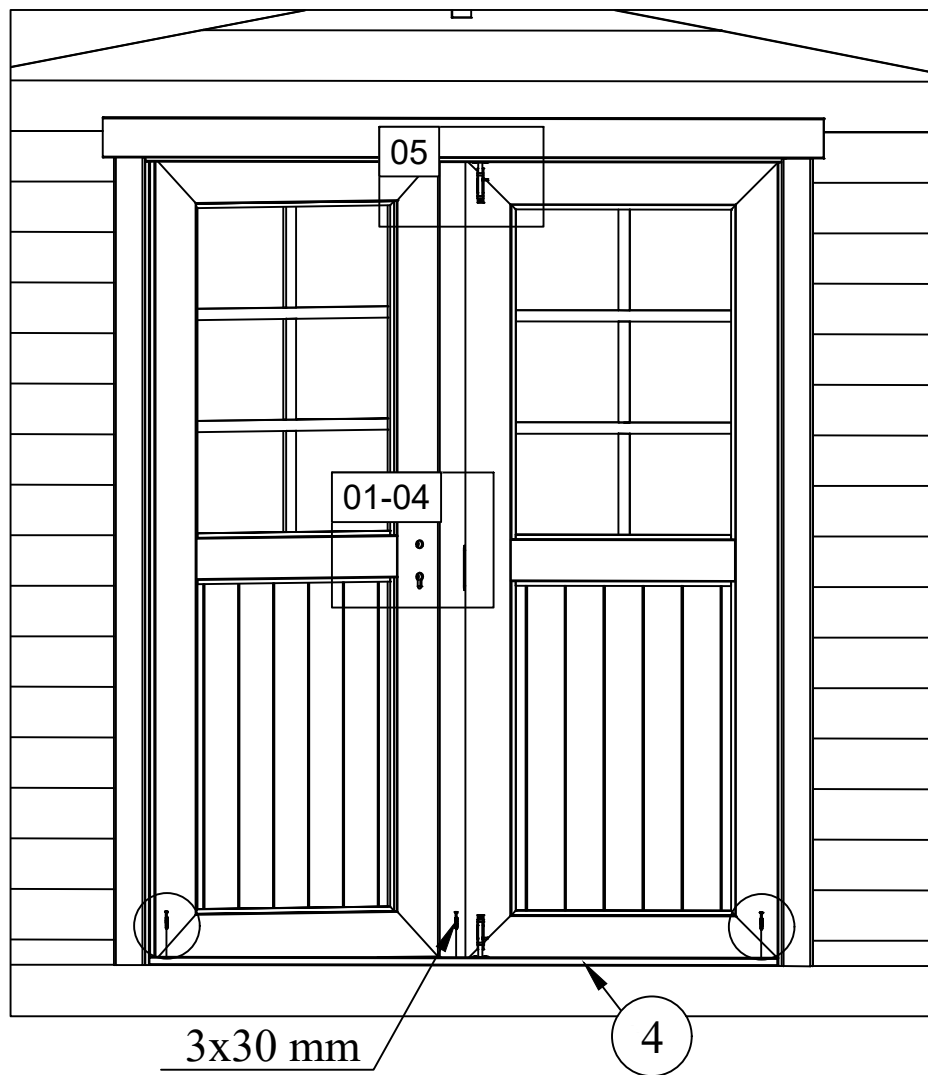

08

Pos	18.12.2017 Piece list - Stückliste - Liste des pièces - Elementi - Stuklijst - Tükitalabel 1494x1850 TUK.2.044.SVP.MX28 SGA+28	1/2	Q	P (mm)	L (mm)
<p>Glass size - Glasgröße - Taille de la vitre - Misura del vetro - Glas afmeting - Klaasi mõõt: 502x900 mm</p>   <p>1418x1794 mm</p>					
1	Upper door jamb - Türrahmen oben - Cadre de porte supérieur - Telaio superiore della porta - Bovendorpel - Ukse ülemine leng		1	66x100	1438
2	Left door jamb - Türrahmen links - Cadre de porte gauche - Telaio montante sinistro della porta - Linkerstijl deurframe - Ukse vasak leng		1	66x80	1850
3	Right door jamb - Türrahmen rechts - Cadre de porte droit - Telaio montante destro della porta - Rechterstijl deurframe - Ukse parem leng		1	66x80	1850
4	Doorstep - Swelle - Barre de seuil - Soglia della porta - Deurdorpel - Lävepakk		1	18x18	1418
5	Connection strip - Deckleiste - Baguette de battement - Profilo verticale della porta - Stulplijst - kokkuvältsiliist		1	13x32	1812
6	Georgian bars - Sprossen - Croisillons - La griglia georgiana - Raamverdeling - Petteliistud		2	15x25	934
7	Georgian bars - Sprossen - Croisillons - La griglia georgiana - Raamverdeling - Petteliistud		2	15x25	536