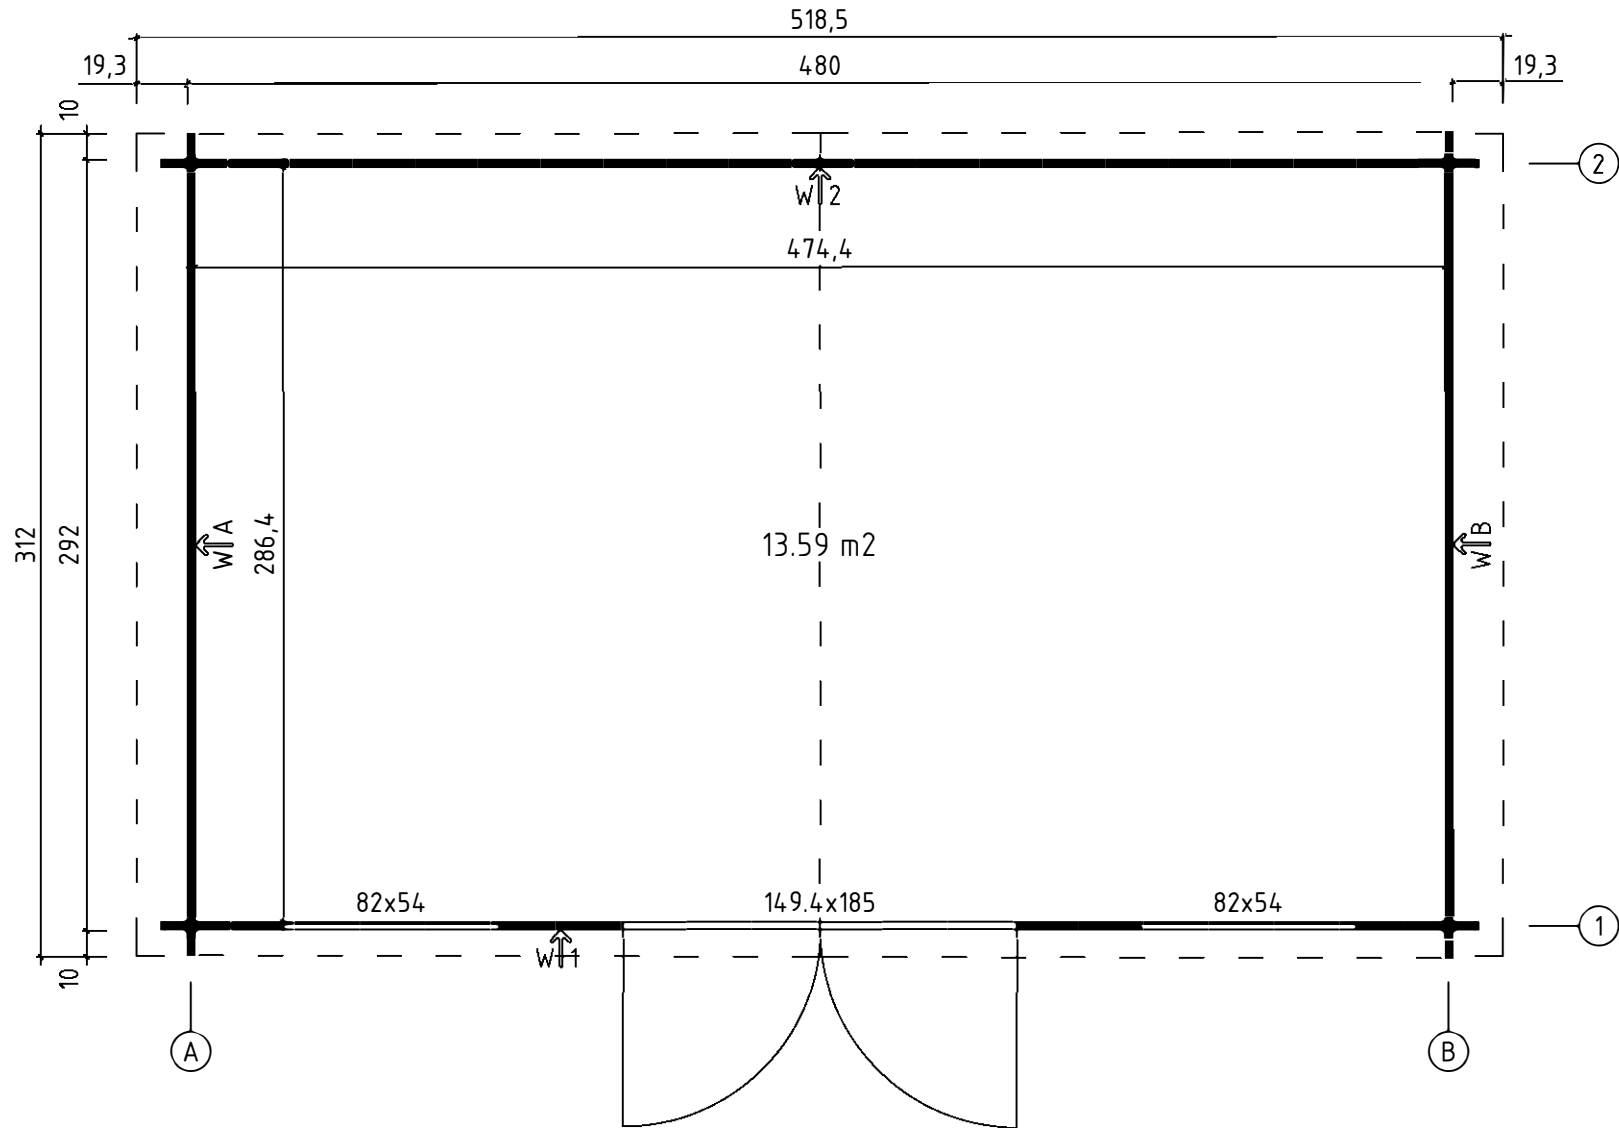

MODULARO™

WOOD SHED SANDVIKA

4,8x2,92x2,45m

Art. Nr. WC165340

Groundplan - Grundplan - Plan de masse - Planimetria - Plattegrond -
Põhiplaan

22.01.2018

2/6

Art. Nr. WC165340

08

Pos	18.12.2017 Piece list - Stückliste - Liste des pièces - Elementi - Stuklijst - Tükitalabel 1494x1850 TUK.2.044.SVP.MX28 SGA+28	1/2	Q	P (mm)	L (mm)
<p>Glass size - Glasgröße - Taille de la vitre - Misura del vetro - Glas afmeting - Klaasi mõõt: 502x900 mm</p>   <p>1418x1794 mm</p>					
1	Upper door jamb - Türrahmen oben - Cadre de porte supérieur - Telaio superiore della porta - Bovendorpel - Ukse ülemine leng		1	66x100	1438
2	Left door jamb - Türrahmen links - Cadre de porte gauche - Telaio montante sinistro della porta - Linkerstijl deurframe - Ukse vasak leng		1	66x80	1850
3	Right door jamb - Türrahmen rechts - Cadre de porte droit - Telaio montante destro della porta - Rechterstijl deurframe - Ukse parem leng		1	66x80	1850
4	Doorstep - Swelle - Barre de seuil - Soglia della porta - Deurdorpel - Lävepakk		1	18x18	1418
5	Connection strip - Deckleiste - Baguette de battement - Profilo verticale della porta - Stulplijst - kokkuvältsiliist		1	13x32	1812
6	Georgian bars - Sprossen - Croisillons - La griglia georgiana - Raamverdeling - Petteliistud		2	15x25	934
7	Georgian bars - Sprossen - Croisillons - La griglia georgiana - Raamverdeling - Petteliistud		2	15x25	536