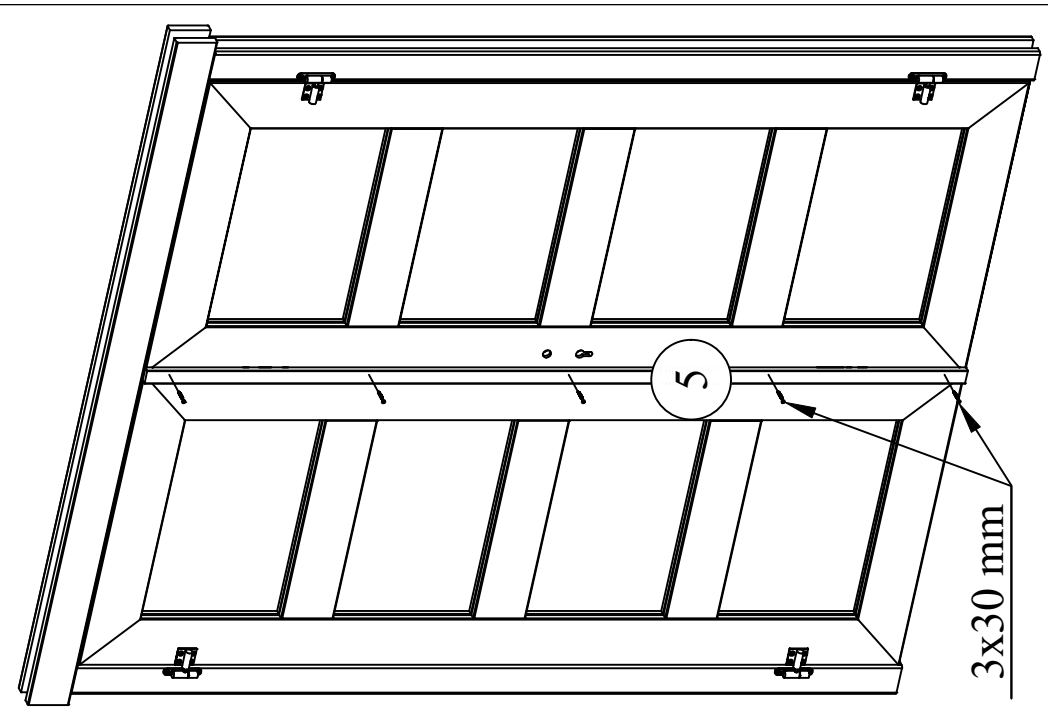

Pos	Piece list - Stückliste - Liste des pièces - Elementi - Stuklijst - Tükitalabel 1494x1850 TUK.4.020.MXVP.MMX28 MXGA+28	1/2	Q	P (mm)	L (mm)
	Glass size - Glasgröße - Taille de la vitre - Misura del vetro - Glas afmeting - Klaasi mõõt: 502x325 mm				
	 				1418x1792 mm
1	Upper door jamb - Türrahmen oben - Cadre de porte supérieur - Telaio superiore della porta - Bovendorpel - Ukse ülemine leng		1	66x100	1438
2	Left door jamb - Türrahmen links - Cadre de porte gauche - Telaio montante sinistro della porta - Linkerstijl deurframe - Ukse vasak leng		1	66x80	1850
3	Right door jamb - Türrahmen rechts - Cadre de porte droit - Telaio montante destro della porta - Rechterstijl deurframe - Ukse parem leng		1	66x80	1850
4	Doorstep - Swelle - Barre de seuil - Soglia della porta - Deurdorpel - Lävepak		1	20x21	1418
5	Connection strip - Deckleiste - Baguette de battement - Profilo verticale della porta - Stulplijst - kokkuvalltsiliist		1	13x32	1812