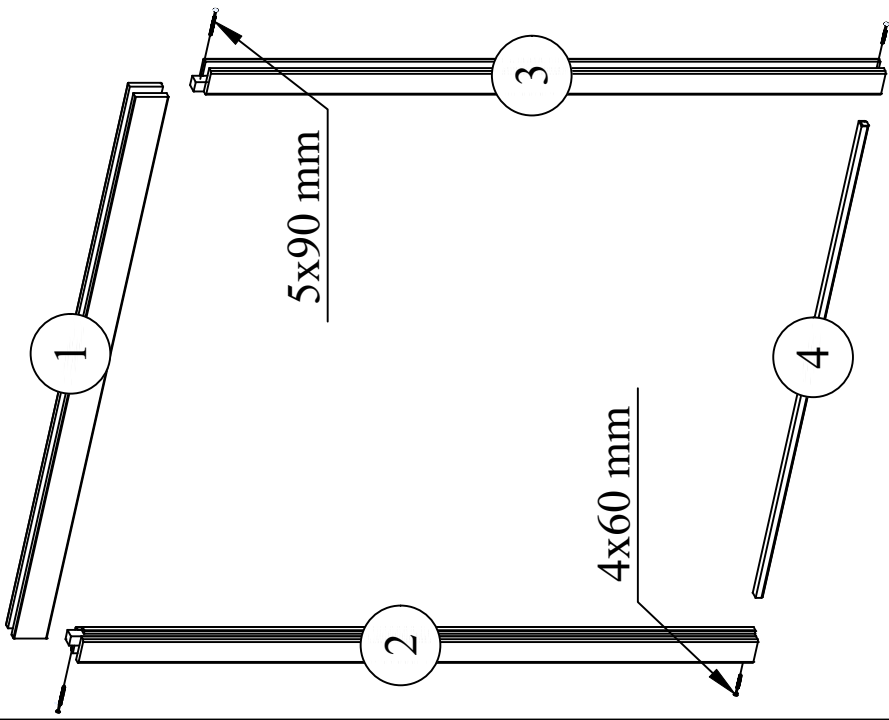

Pos	Piece list - Stückliste - Liste des pièces - Elementi - Stuklijst - Tükitalabel 1494x1850 TUK.4.020.MXVP.MMX28 MXGA+28	1/2	Q	P (mm)	L (mm)
	Glass size - Glasgröße - Taille de la vitre - Misura del vetro - Glas afmeting - Klaasi mõõt: 502x325 mm				
	 				1418x1792 mm
1	Upper door jamb - Türrahmen oben - Cadre de porte supérieur - Telaio superiore della porta - Bovendorpel - Ukse ülemine leng		1	66x100	1438
2	Left door jamb - Türrahmen links - Cadre de porte gauche - Telaio montante sinistro della porta - Linkerstijl deurframe - Ukse vasak leng		1	66x80	1850
3	Right door jamb - Türrahmen rechts - Cadre de porte droit - Telaio montante destro della porta - Rechterstijl deurframe - Ukse parem leng		1	66x80	1850
4	Doorstep - Swelle - Barre de seuil - Soglia della porta - Deurdorpel - Lävepak		1	20x21	1418
5	Connection strip - Deckleiste - Baguette de battement - Profilo verticale della porta - Stulplijst - kokkuvalltsiliist		1	13x32	1812