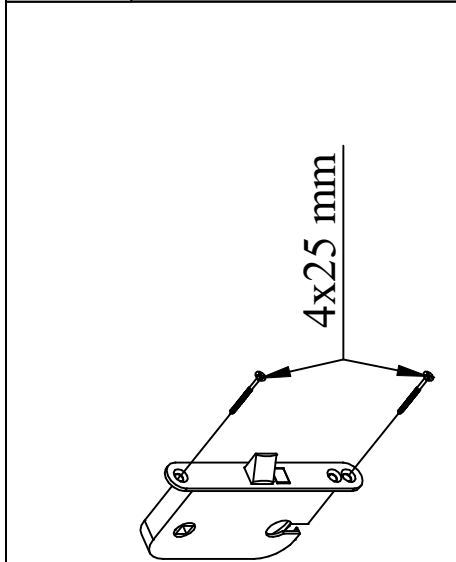

Pos	Piece list - Stückliste - Liste des pièces - Elementi - Stuklijst - Tükitalabel 1494x1850 TUK.4.020.MXVP.MMX28 MXGA+28	1/2	Q	P (mm)	L (mm)
	Glass size - Glasgröße - Taille de la vitre - Misura del vetro - Glas afmeting - Klaasi mõõt: 502x325 mm				
	 				1418x1792 mm
1	Upper door jamb - Türrahmen oben - Cadre de porte supérieur - Telaio superiore della porta - Bovendorpel - Ukse ülemine leng		1	66x100	1438
2	Left door jamb - Türrahmen links - Cadre de porte gauche - Telaio montante sinistro della porta - Linkerstijl deurframe - Ukse vasak leng		1	66x80	1850
3	Right door jamb - Türrahmen rechts - Cadre de porte droit - Telaio montante destro della porta - Rechterstijl deurframe - Ukse parem leng		1	66x80	1850
4	Doorstep - Swelle - Barre de seuil - Soglia della porta - Deurdorpel - Lävepak		1	20x21	1418
5	Connection strip - Deckleiste - Baguette de battement - Profilo verticale della porta - Stulplijst - kokkuvalltsiliist		1	13x32	1812

01

4x25 mm

04

4x25 mm

02

05

03

06