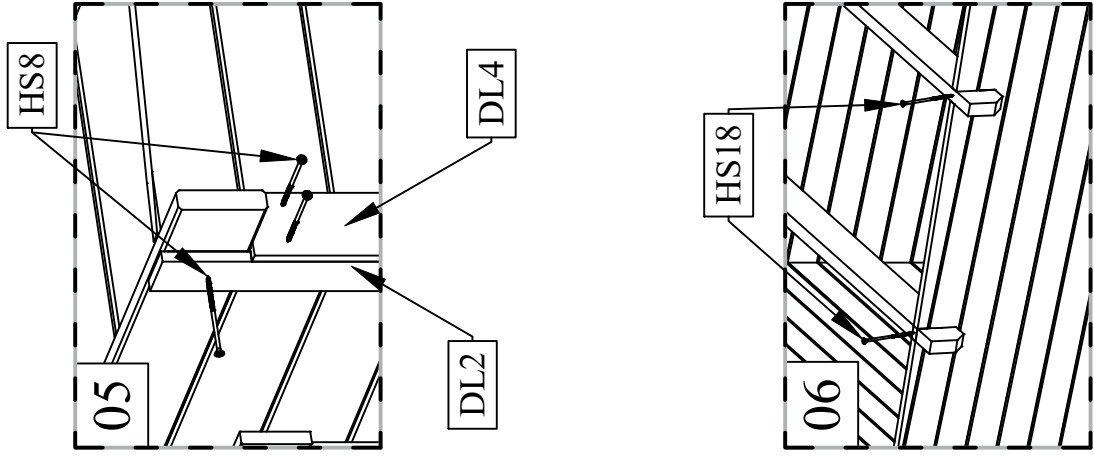

Art.Nr. WC165302

12.02.2020