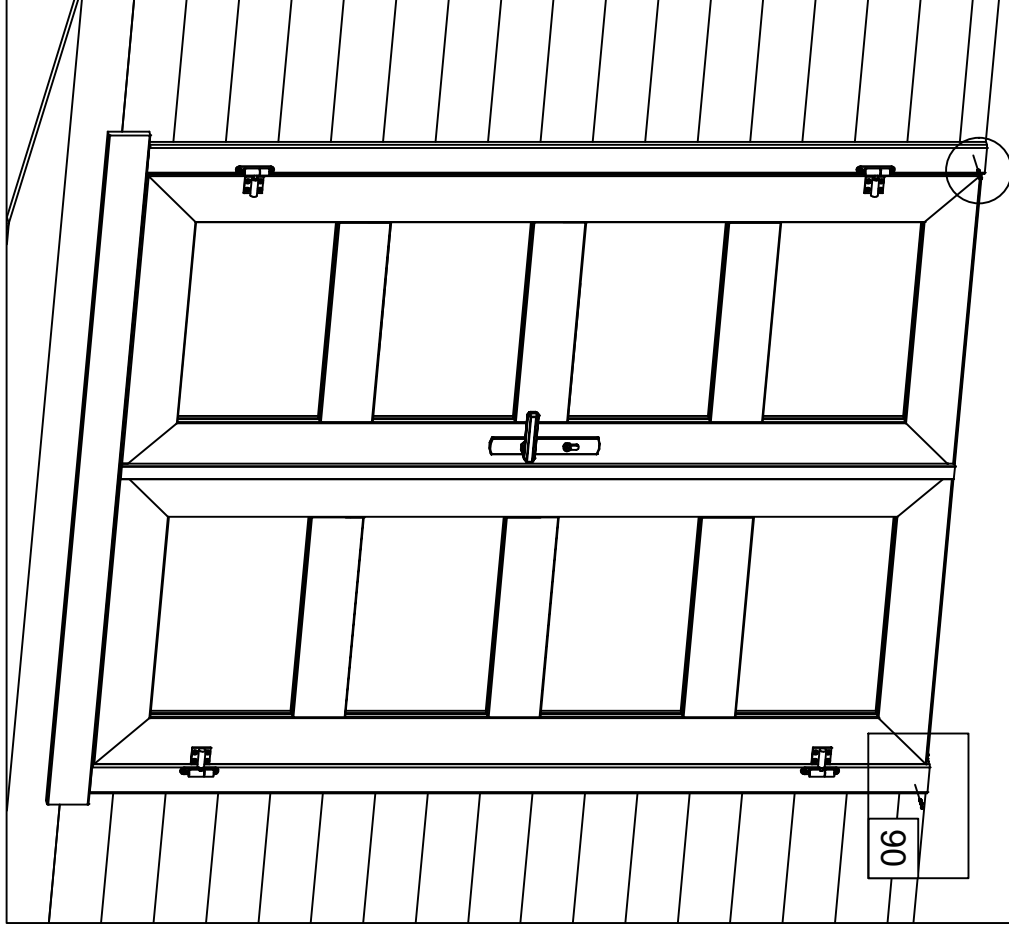

Pos	Piece list - Stückliste - Liste des pièces - Elementi - Stuklijst - Tükitalabel 1494x1850 TUK.4.020.MXVP.MMX28 MXGA+28	1/2	Q	P (mm)	L (mm)
	Glass size - Glasgröße - Taille de la vitre - Misura del vetro - Glas afmeting - Klaasi mõõt: 502x325 mm				
	 				1418x1792 mm
1	Upper door jamb - Türrahmen oben - Cadre de porte supérieur - Telaio superiore della porta - Bovendorpel - Ukse ülemine leng		1	66x100	1438
2	Left door jamb - Türrahmen links - Cadre de porte gauche - Telaio montante sinistro della porta - Linkerstijl deurframe - Ukse vasak leng		1	66x80	1850
3	Right door jamb - Türrahmen rechts - Cadre de porte droit - Telaio montante destro della porta - Rechterstijl deurframe - Ukse parem leng		1	66x80	1850
4	Doorstep - Swelle - Barre de seuil - Soglia della porta - Deurdorpel - Lävepak		1	20x21	1418
5	Connection strip - Deckleiste - Baguette de battement - Profilo verticale della porta - Stulplijst - kokkuvalltsiliist		1	13x32	1812