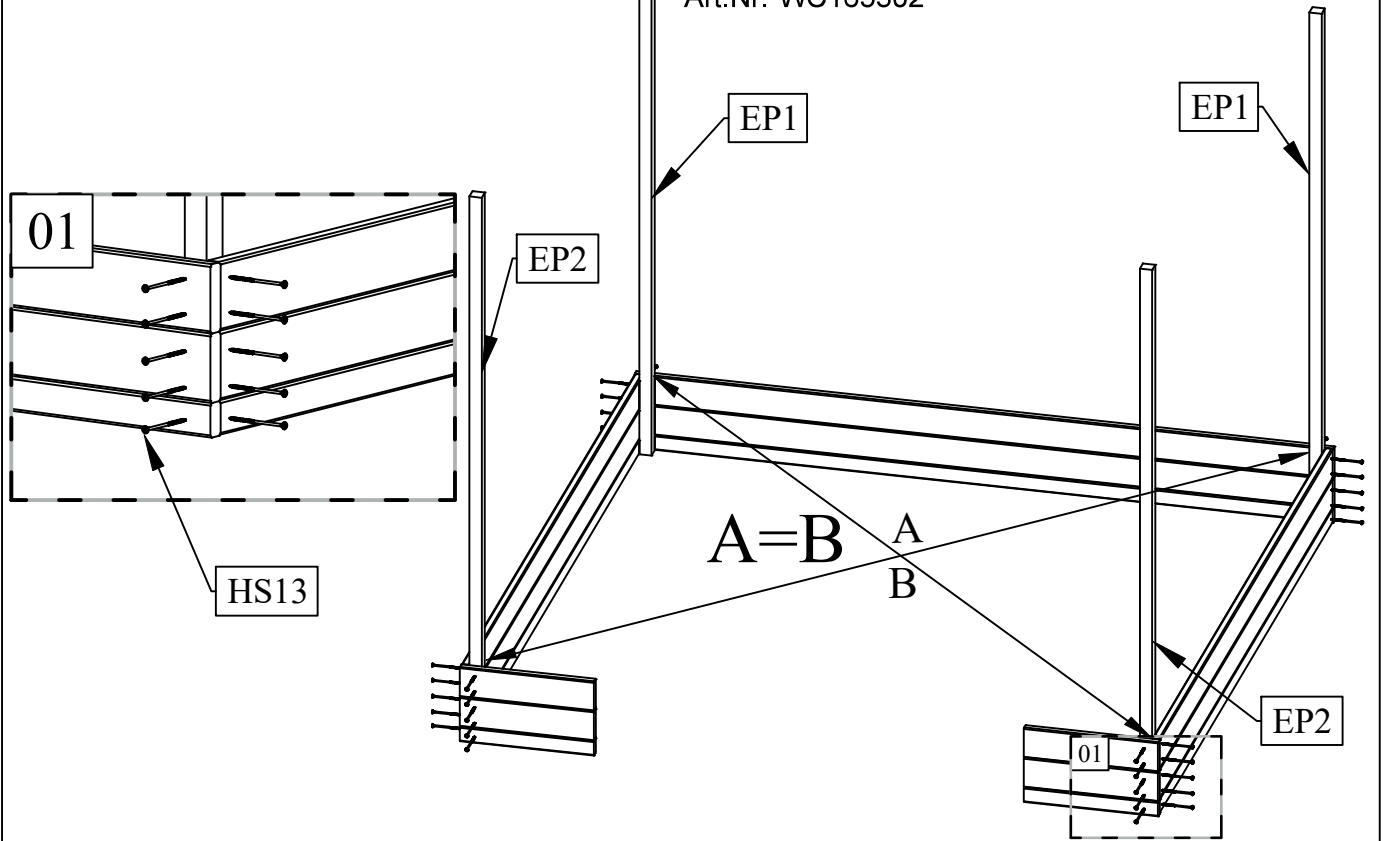

Art.Nr. WC165302