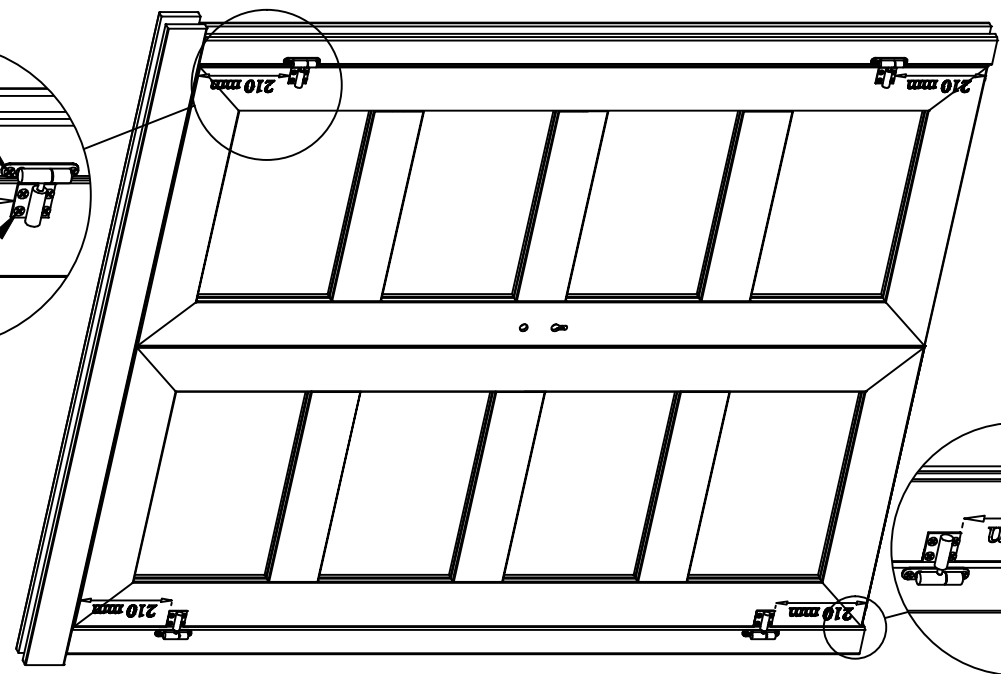

Pos	Piece list - Stückliste - Liste des pièces - Elementi - Stuklijst - Tükitalabel 1494x1850 TUK.4.020.MXVP.MMX28 MXGA+28	1/2	Q	P (mm)	L (mm)
	Glass size - Glasgröße - Taille de la vitre - Misura del vetro - Glas afmeting - Klaasi mõõt: 502x325 mm				
	 				1418x1792 mm
1	Upper door jamb - Türrahmen oben - Cadre de porte supérieur - Telaio superiore della porta - Bovendorpel - Ukse ülemine leng		1	66x100	1438
2	Left door jamb - Türrahmen links - Cadre de porte gauche - Telaio montante sinistro della porta - Linkerstijl deurframe - Ukse vasak leng		1	66x80	1850
3	Right door jamb - Türrahmen rechts - Cadre de porte droit - Telaio montante destro della porta - Rechterstijl deurframe - Ukse parem leng		1	66x80	1850
4	Doorstep - Swelle - Barre de seuil - Soglia della porta - Deurdorpel - Lävepak		1	20x21	1418
5	Connection strip - Deckleiste - Baguette de battement - Profilo verticale della porta - Stulplijst - kokkuvalltsiliist		1	13x32	1812