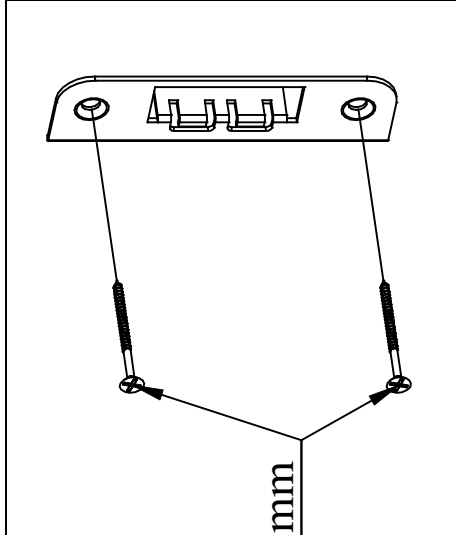

4x25 mm

04

4x25 mm