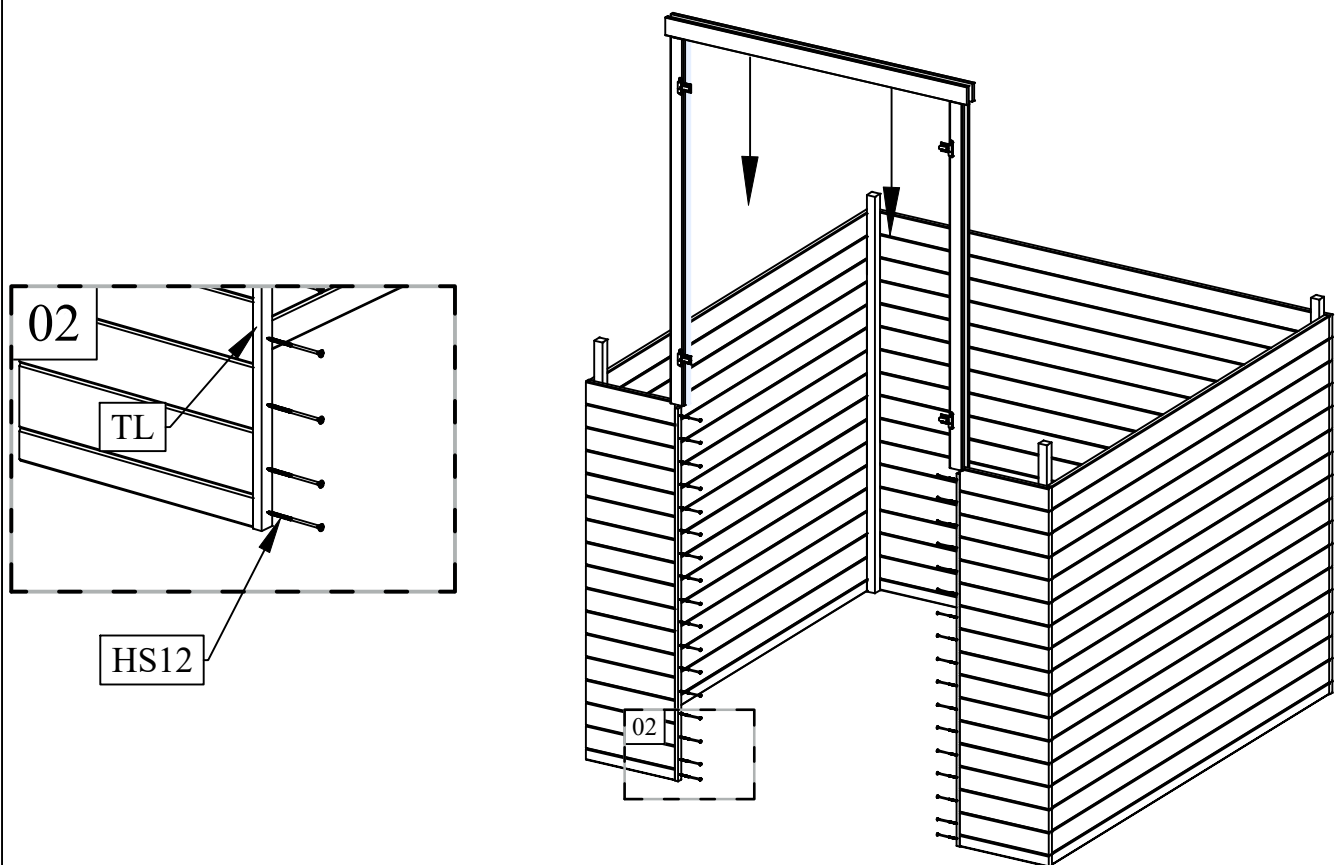

Art.Nr. WC165302