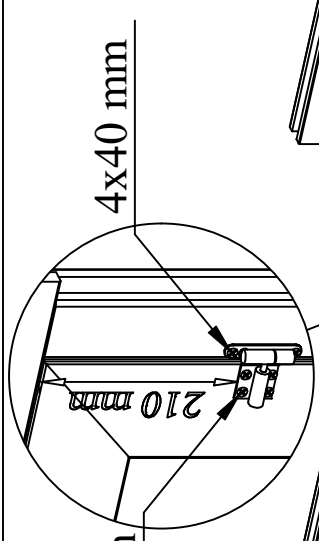

Pos	Piece list - Stückliste - Liste des pièces - Elementi - Stuklijst - Tükitalabel 1494x1850 TUK.4.020.MXVP.MMX28 MXGA+28	1/2	Q	P (mm)	L (mm)
	Glass size - Glasgröße - Taille de la vitre - Misura del vetro - Glas afmeting - Klaasi mõõt: 502x325 mm				
	 				1418x1792 mm
1	Upper door jamb - Türrahmen oben - Cadre de porte supérieur - Telaio superiore della porta - Bovendorpel - Ukse ülemine leng		1	66x100	1438
2	Left door jamb - Türrahmen links - Cadre de porte gauche - Telaio montante sinistro della porta - Linkerstijl deurframe - Ukse vasak leng		1	66x80	1850
3	Right door jamb - Türrahmen rechts - Cadre de porte droit - Telaio montante destro della porta - Rechterstijl deurframe - Ukse parem leng		1	66x80	1850
4	Doorstep - Swelle - Barre de seuil - Soglia della porta - Deurdorpel - Lävepak		1	20x21	1418
5	Connection strip - Deckleiste - Baguette de battement - Profilo verticale della porta - Stulplijst - kokkuvalltsiliist		1	13x32	1812

01

4x25 mm

04

4x25 mm

02

05

03

06