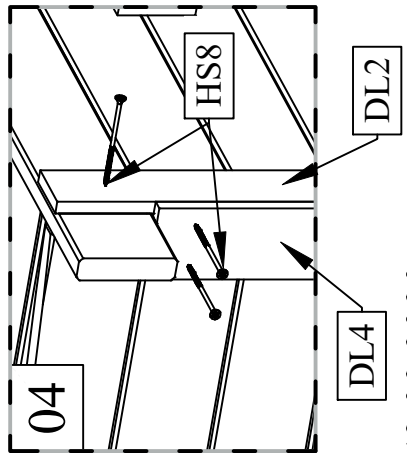

Art.Nr. WC165302

12.02.2020