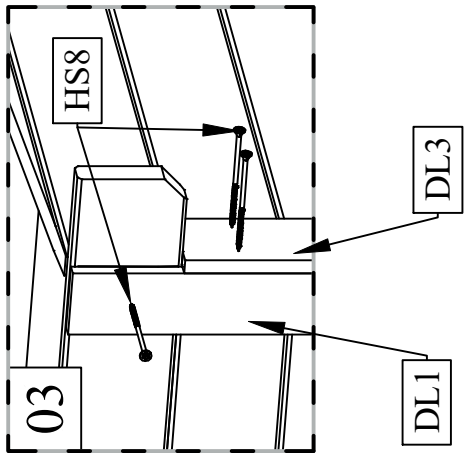

Art.Nr. WC165302

12.02.2020