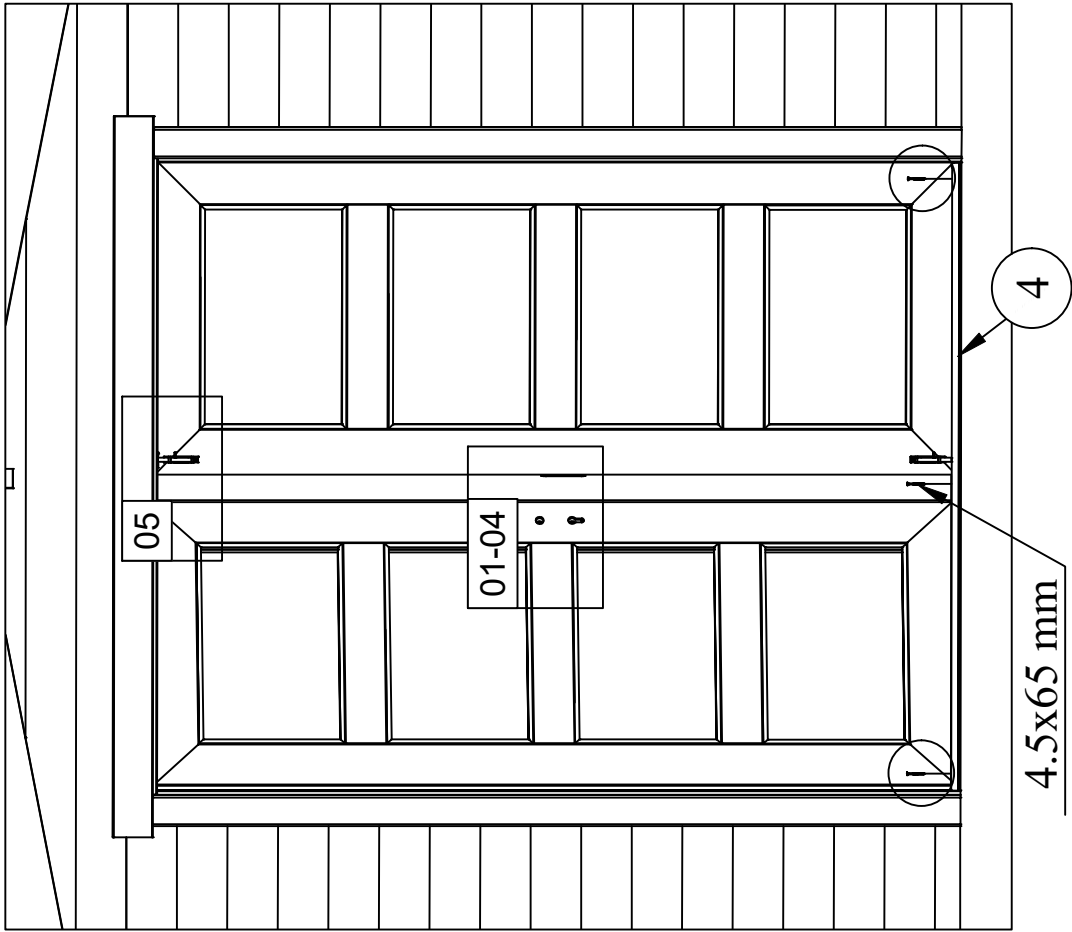

Pos	Piece list - Stückliste - Liste des pièces - Elementi - Stuklijst - Tükitalabel 1494x1850 TUK.4.020.MXVP.MMX28 MXGA+28	1/2	Q	P (mm)	L (mm)
	Glass size - Glasgröße - Taille de la vitre - Misura del vetro - Glas afmeting - Klaasi mõõt: 502x325 mm				
	 				1418x1792 mm
1	Upper door jamb - Türrahmen oben - Cadre de porte supérieur - Telaio superiore della porta - Bovendorpel - Ukse ülemine leng		1	66x100	1438
2	Left door jamb - Türrahmen links - Cadre de porte gauche - Telaio montante sinistro della porta - Linkerstijl deurframe - Ukse vasak leng		1	66x80	1850
3	Right door jamb - Türrahmen rechts - Cadre de porte droit - Telaio montante destro della porta - Rechterstijl deurframe - Ukse parem leng		1	66x80	1850
4	Doorstep - Swelle - Barre de seuil - Soglia della porta - Deurdorpel - Lävepak		1	20x21	1418
5	Connection strip - Deckleiste - Baguette de battement - Profilo verticale della porta - Stulplijst - kokkuvalltsiliist		1	13x32	1812