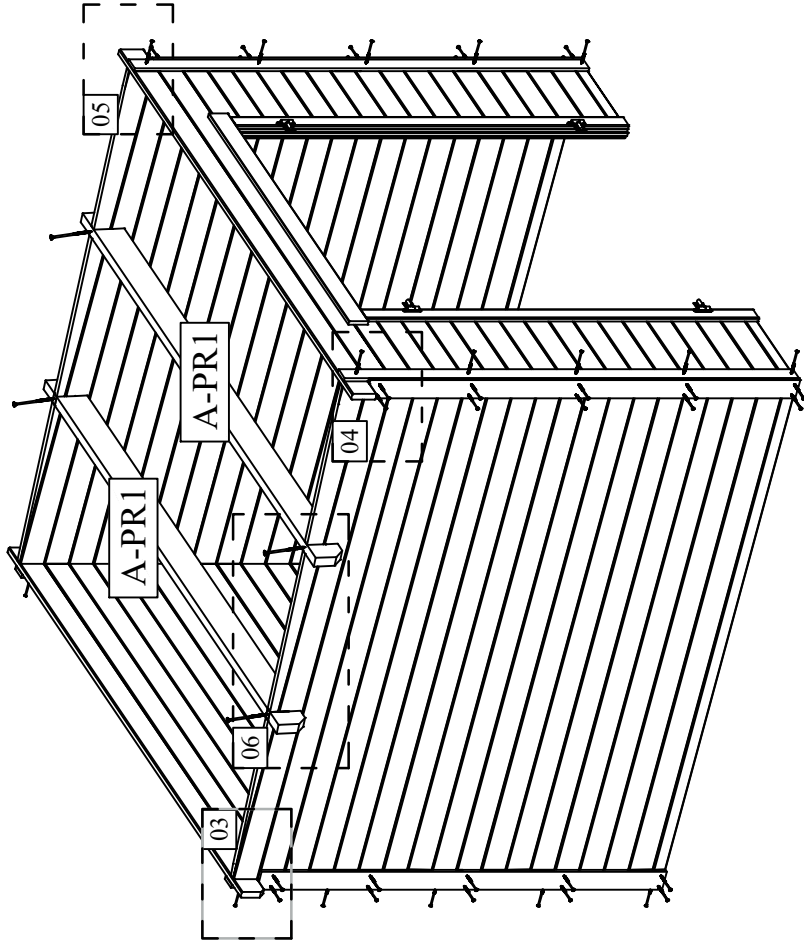

Pos	Piece list - Stückliste - Liste des pièces - Elementi - Stuklijst - Tükitalabel 1494x1850 TUK.4.020.MXVP.MMX28 MXGA+28	1/2	Q	P (mm)	L (mm)
	Glass size - Glasgröße - Taille de la vitre - Misura del vetro - Glas afmeting - Klaasi mõõt: 502x325 mm				
	 				1418x1792 mm
1	Upper door jamb - Türrahmen oben - Cadre de porte supérieur - Telaio superiore della porta - Bovendorpel - Ukse ülemine leng		1	66x100	1438
2	Left door jamb - Türrahmen links - Cadre de porte gauche - Telaio montante sinistro della porta - Linkerstijl deurframe - Ukse vasak leng		1	66x80	1850
3	Right door jamb - Türrahmen rechts - Cadre de porte droit - Telaio montante destro della porta - Rechterstijl deurframe - Ukse parem leng		1	66x80	1850
4	Doorstep - Swelle - Barre de seuil - Soglia della porta - Deurdorpel - Lävepak		1	20x21	1418
5	Connection strip - Deckleiste - Baguette de battement - Profilo verticale della porta - Stulplijst - kokkuvalltsiliist		1	13x32	1812

01

4x25 mm

04

4x25 mm

02

05

03

06

3.5x50 mm

Art.Nr. WC165302

Art.Nr. WC165302

12.02.2020