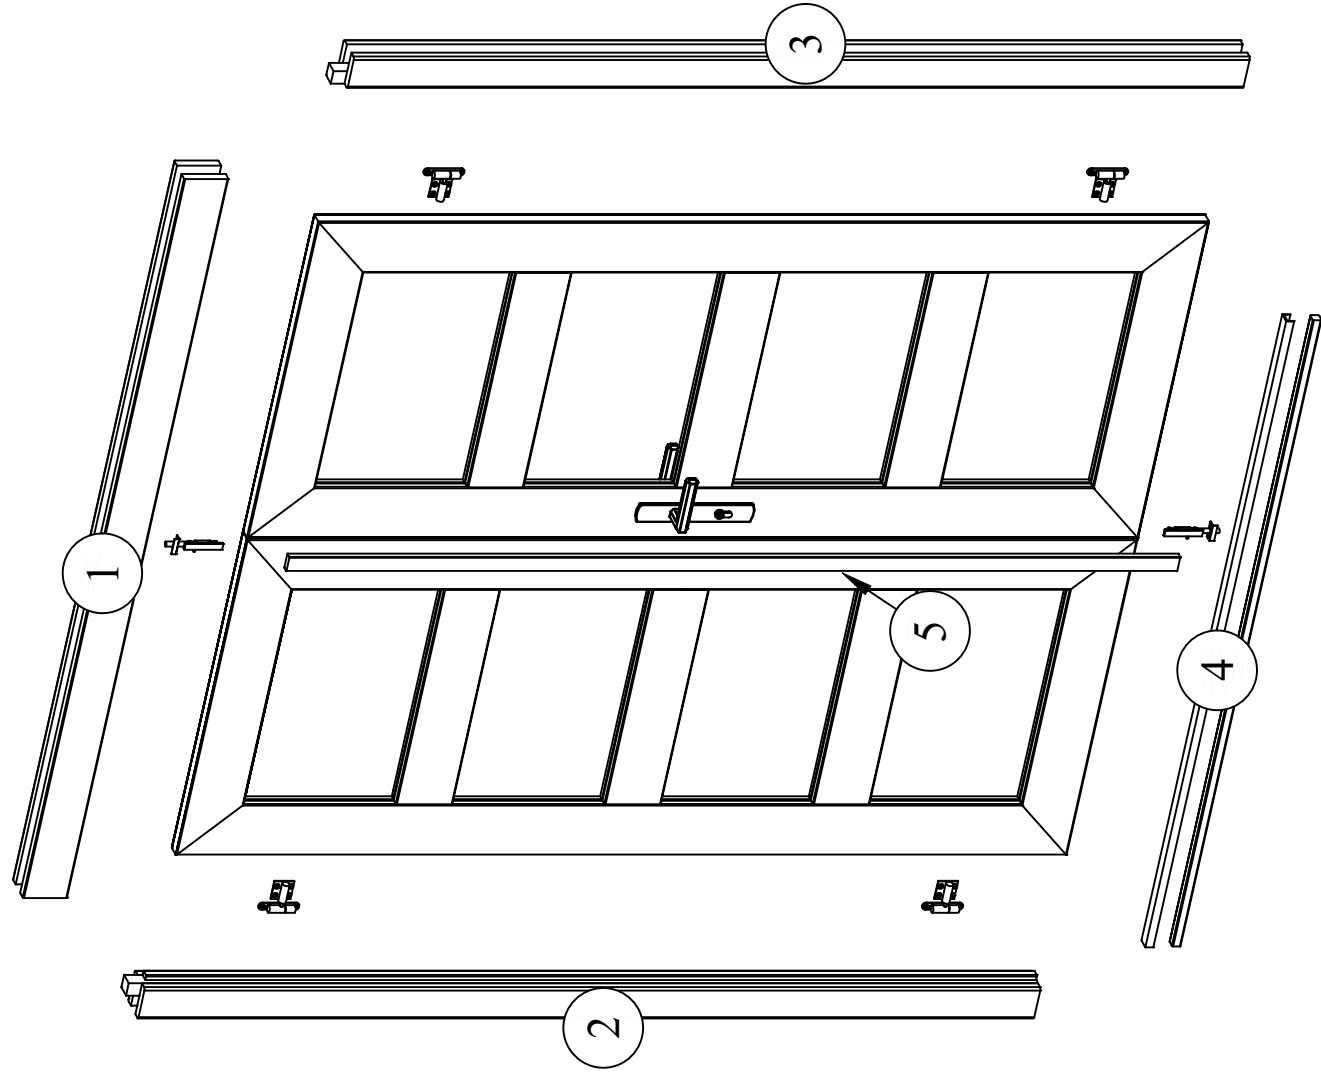

Pos	Piece list - Stückliste - Liste des pièces - Elementi - Stuklijst - Tükitalabel 1494x1850 TUK.4.020.MXVP.MMX28 MXGA+28	1/2	Q	P (mm)	L (mm)
	Glass size - Glasgröße - Taille de la vitre - Misura del vetro - Glas afmeting - Klaasi mõõt: 502x325 mm				
	 				1418x1792 mm
1	Upper door jamb - Türrahmen oben - Cadre de porte supérieur - Telaio superiore della porta - Bovendorpel - Ukse ülemine leng		1	66x100	1438
2	Left door jamb - Türrahmen links - Cadre de porte gauche - Telaio montante sinistro della porta - Linkerstijl deurframe - Ukse vasak leng		1	66x80	1850
3	Right door jamb - Türrahmen rechts - Cadre de porte droit - Telaio montante destro della porta - Rechterstijl deurframe - Ukse parem leng		1	66x80	1850
4	Doorstep - Swelle - Barre de seuil - Soglia della porta - Deurdorpel - Lävepak		1	20x21	1418
5	Connection strip - Deckleiste - Baguette de battement - Profilo verticale della porta - Stulplijst - kokkuvalltsiliist		1	13x32	1812