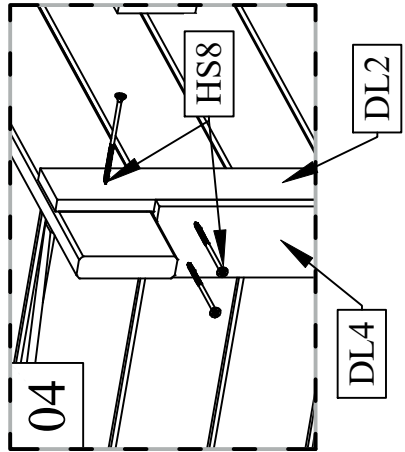

Art.Nr. WC165301

12.02.2020