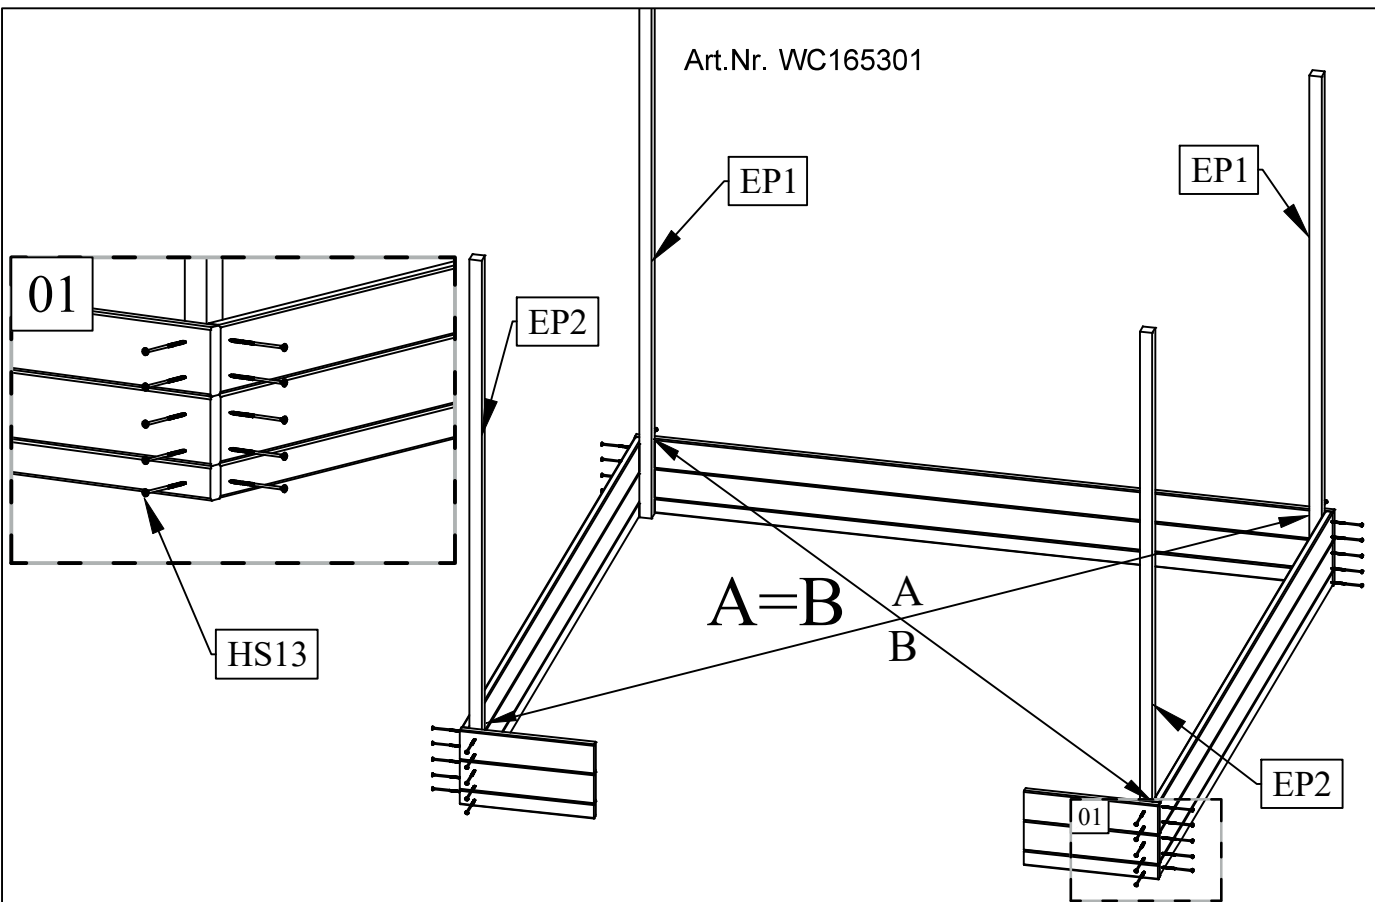

Pos	Piece list - Stückliste - Liste des pièces - Elementi - Stuklijst - Tükitalabel 1494x1850 TUK.4.020.MXVP.MMX28 MXGA+28	1/2	Q	P (mm)	L (mm)
	Glass size - Glasgröße - Taille de la vitre - Misura del vetro - Glas afmeting - Klaasi mõõt: 502x325 mm				
	  <p>1418x1792 mm</p>				
1	Upper door jamb - Türrahmen oben - Cadre de porte supérieur - Telaio superiore della porta - Bovendorpel - Ukse ülemine leng		1	66x100	1438
2	Left door jamb - Türrahmen links - Cadre de porte gauche - Telaio montante sinistro della porta - Linkerstijl deurframe - Ukse vasak leng		1	66x80	1850
3	Right door jamb - Türrahmen rechts - Cadre de porte droit - Telaio montante destro della porta - Rechterstijl deurframe - Ukse parem leng		1	66x80	1850
4	Doorstep - Swelle - Barre de seuil - Soglia della porta - Deurdorpel - Lävepak		1	20x21	1418
5	Connection strip - Deckleiste - Baguette de battement - Profilo verticale della porta - Stulplijst - kokkuvalltsiliist		1	13x32	1812

01

4x25 mm

04

4x25 mm

02

05

03

06

3.5x50 mm

Art.Nr. WC165301

12.02.2020