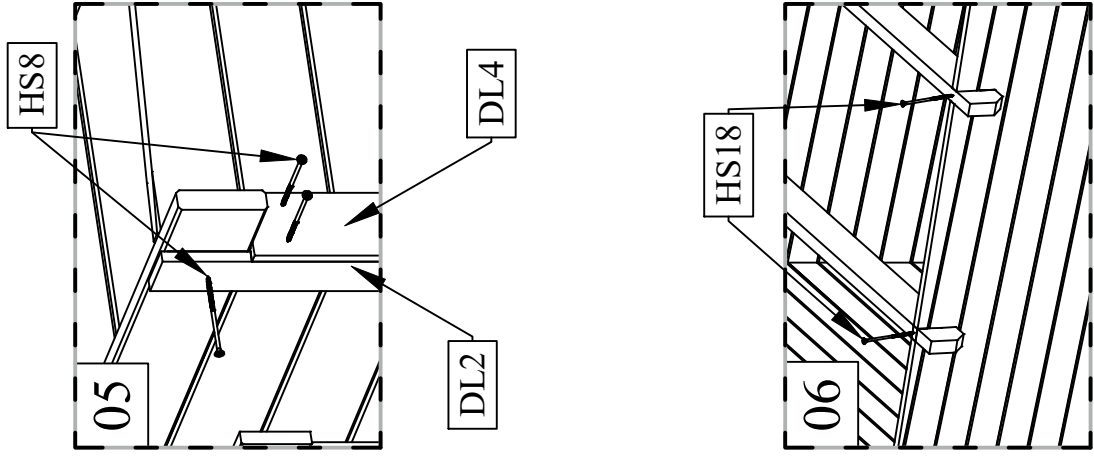

Pos	Piece list - Stückliste - Liste des pièces - Elementi - Stuklijst - Tükitalabel 1494x1850 TUK.4.020.MXVP.MMX28 MXGA+28	1/2	Q	P (mm)	L (mm)
	Glass size - Glasgröße - Taille de la vitre - Misura del vetro - Glas afmeting - Klaasi mõõt: 502x325 mm				
	  <p>1418x1792 mm</p>				
1	Upper door jamb - Türrahmen oben - Cadre de porte supérieur - Telaio superiore della porta - Bovendorpel - Ukse ülemine leng		1	66x100	1438
2	Left door jamb - Türrahmen links - Cadre de porte gauche - Telaio montante sinistro della porta - Linkerstijl deurframe - Ukse vasak leng		1	66x80	1850
3	Right door jamb - Türrahmen rechts - Cadre de porte droit - Telaio montante destro della porta - Rechterstijl deurframe - Ukse parem leng		1	66x80	1850
4	Doorstep - Swelle - Barre de seuil - Soglia della porta - Deurdorpel - Lävepak		1	20x21	1418
5	Connection strip - Deckleiste - Baguette de battement - Profilo verticale della porta - Stulplijst - kokkuvalltsiliist		1	13x32	1812

01

4x25 mm

04

4x25 mm

02

05

03

06

3.5x50 mm

Art.Nr. WC165301

12.02.2020