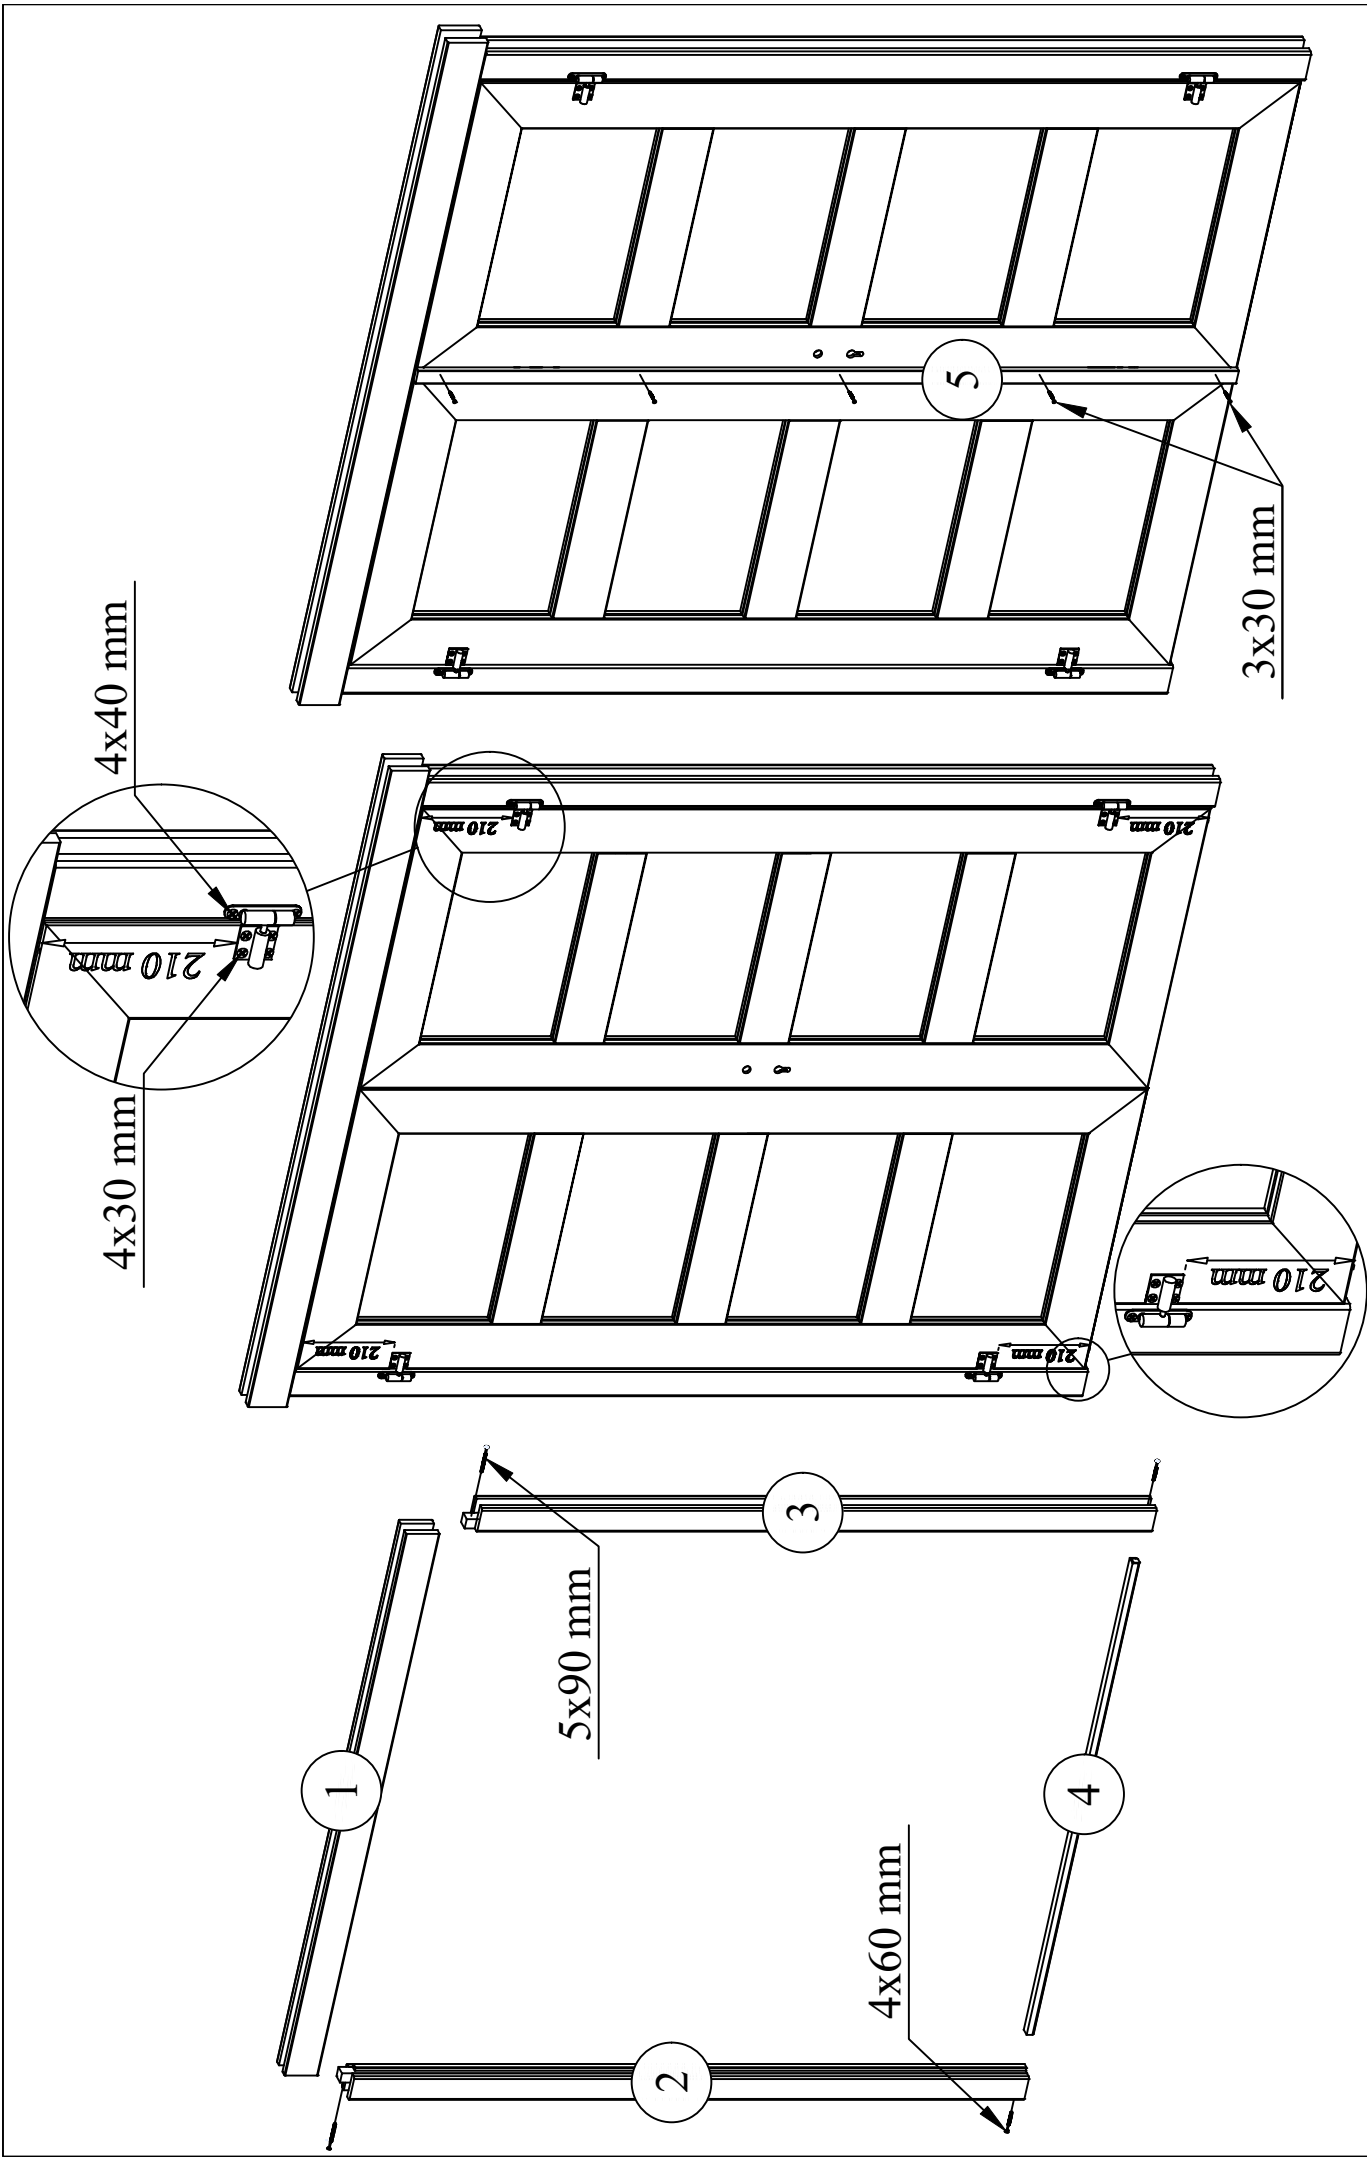

Pos	Piece list - Stückliste - Liste des pièces - Elementi - Stuklijst - Tükitalabel 1494x1850 TUK.4.020.MXVP.MMX28 MXGA+28	1/2	Q	P (mm)	L (mm)
	Glass size - Glasgröße - Taille de la vitre - Misura del vetro - Glas afmeting - Klaasi mõõt: 502x325 mm				
	  <p>1418x1792 mm</p>				
1	Upper door jamb - Türrahmen oben - Cadre de porte supérieur - Telaio superiore della porta - Bovendorpel - Ukse ülemine leng		1	66x100	1438
2	Left door jamb - Türrahmen links - Cadre de porte gauche - Telaio montante sinistro della porta - Linkerstijl deurframe - Ukse vasak leng		1	66x80	1850
3	Right door jamb - Türrahmen rechts - Cadre de porte droit - Telaio montante destro della porta - Rechterstijl deurframe - Ukse parem leng		1	66x80	1850
4	Doorstep - Swelle - Barre de seuil - Soglia della porta - Deurdorpel - Lävepak		1	20x21	1418
5	Connection strip - Deckleiste - Baguette de battement - Profilo verticale della porta - Stulplijst - kokkuvalltsiliist		1	13x32	1812