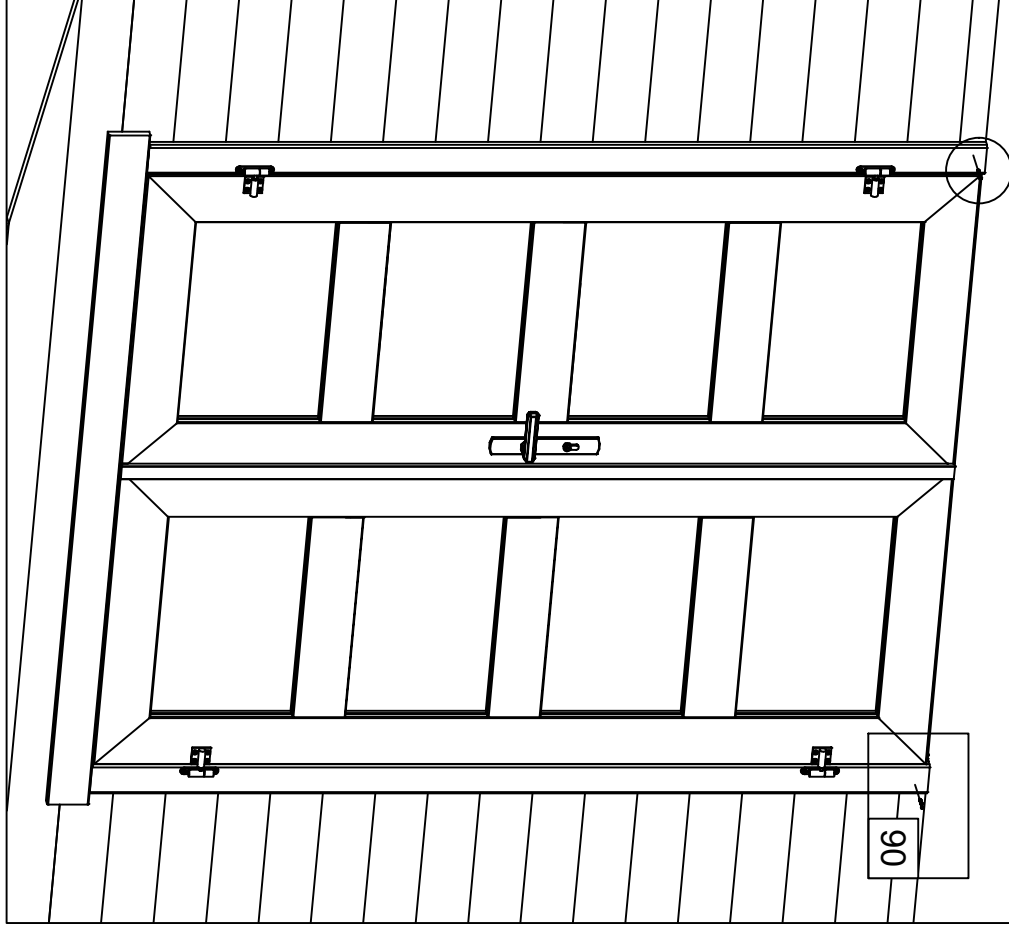

Pos	Piece list - Stückliste - Liste des pièces - Elementi - Stuklijst - Tükitalabel 1494x1850 TUK.4.020.MXVP.MMX28 MXGA+28	1/2	Q	P (mm)	L (mm)
	Glass size - Glasgröße - Taille de la vitre - Misura del vetro - Glas afmeting - Klaasi mõõt: 502x325 mm				
	  <p>1418x1792 mm</p>				
1	Upper door jamb - Türrahmen oben - Cadre de porte supérieur - Telaio superiore della porta - Bovendorpel - Ukse ülemine leng		1	66x100	1438
2	Left door jamb - Türrahmen links - Cadre de porte gauche - Telaio montante sinistro della porta - Linkerstijl deurframe - Ukse vasak leng		1	66x80	1850
3	Right door jamb - Türrahmen rechts - Cadre de porte droit - Telaio montante destro della porta - Rechterstijl deurframe - Ukse parem leng		1	66x80	1850
4	Doorstep - Swelle - Barre de seuil - Soglia della porta - Deurdorpel - Lävepak		1	20x21	1418
5	Connection strip - Deckleiste - Baguette de battement - Profilo verticale della porta - Stulplijst - kokkuvalltsiliist		1	13x32	1812