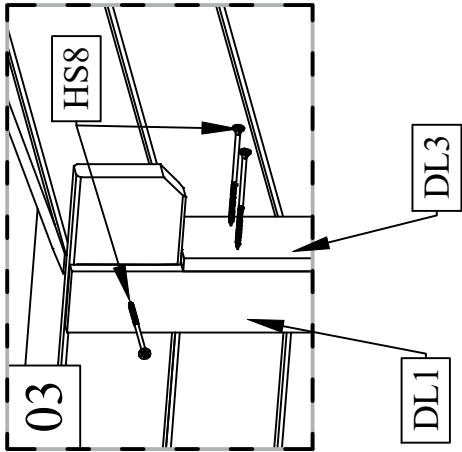

Pos	Piece list - Stückliste - Liste des pièces - Elementi - Stuklijst - Tükitalabel 1494x1850 TUK.4.020.MXVP.MMX28 MXGA+28	1/2	Q	P (mm)	L (mm)
	Glass size - Glasgröße - Taille de la vitre - Misura del vetro - Glas afmeting - Klaasi mõõt: 502x325 mm				
	  <p>1418x1792 mm</p>				
1	Upper door jamb - Türrahmen oben - Cadre de porte supérieur - Telaio superiore della porta - Bovendorpel - Ukse ülemine leng		1	66x100	1438
2	Left door jamb - Türrahmen links - Cadre de porte gauche - Telaio montante sinistro della porta - Linkerstijl deurframe - Ukse vasak leng		1	66x80	1850
3	Right door jamb - Türrahmen rechts - Cadre de porte droit - Telaio montante destro della porta - Rechterstijl deurframe - Ukse parem leng		1	66x80	1850
4	Doorstep - Swelle - Barre de seuil - Soglia della porta - Deurdorpel - Lävepak		1	20x21	1418
5	Connection strip - Deckleiste - Baguette de battement - Profilo verticale della porta - Stulplijst - kokkuvalltsiliist		1	13x32	1812

01

4x25 mm

04

4x25 mm

02

05

03

06

3.5x50 mm

Art.Nr. WC165301

12.02.2020