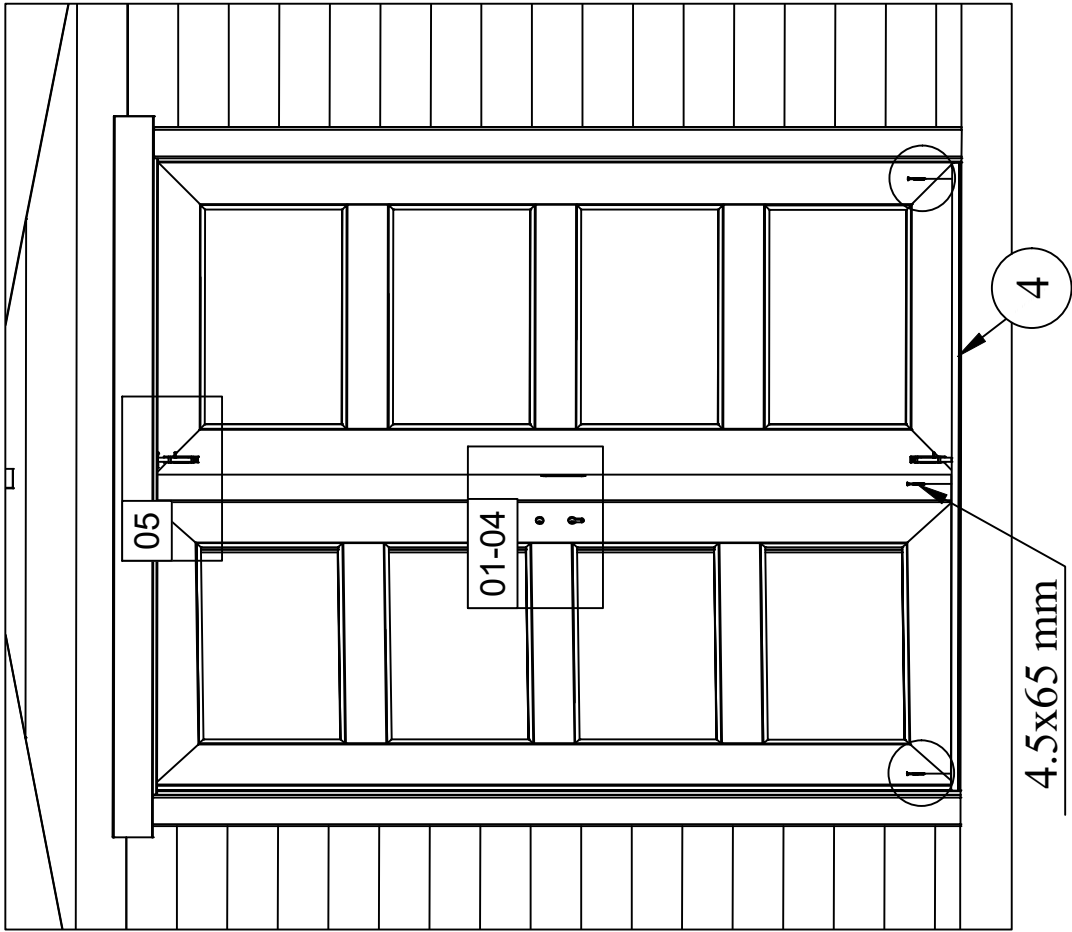

Pos	Piece list - Stückliste - Liste des pièces - Elementi - Stuklijst - Tükitalabel 1494x1850 TUK.4.020.MXVP.MMX28 MXGA+28	1/2	Q	P (mm)	L (mm)
	Glass size - Glasgröße - Taille de la vitre - Misura del vetro - Glas afmeting - Klaasi mõõt: 502x325 mm				
	  <p>1418x1792 mm</p>				
1	Upper door jamb - Türrahmen oben - Cadre de porte supérieur - Telaio superiore della porta - Bovendorpel - Ukse ülemine leng		1	66x100	1438
2	Left door jamb - Türrahmen links - Cadre de porte gauche - Telaio montante sinistro della porta - Linkerstijl deurframe - Ukse vasak leng		1	66x80	1850
3	Right door jamb - Türrahmen rechts - Cadre de porte droit - Telaio montante destro della porta - Rechterstijl deurframe - Ukse parem leng		1	66x80	1850
4	Doorstep - Swelle - Barre de seuil - Soglia della porta - Deurdorpel - Lävepak		1	20x21	1418
5	Connection strip - Deckleiste - Baguette de battement - Profilo verticale della porta - Stulplijst - kokkuvalltsiliist		1	13x32	1812