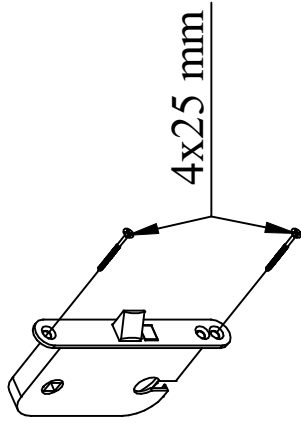

Pos	Piece list - Stückliste - Liste des pièces - Elementi - Stuklijst - Tükitalabel 1494x1850 TUK.4.020.MXVP.MMX28 MXGA+28	1/2	Q	P (mm)	L (mm)
	Glass size - Glasgröße - Taille de la vitre - Misura del vetro - Glas afmeting - Klaasi mõõt: 502x325 mm				
	  <p>1418x1792 mm</p>				
1	Upper door jamb - Türrahmen oben - Cadre de porte supérieur - Telaio superiore della porta - Bovendorpel - Ukse ülemine leng		1	66x100	1438
2	Left door jamb - Türrahmen links - Cadre de porte gauche - Telaio montante sinistro della porta - Linkerstijl deurframe - Ukse vasak leng		1	66x80	1850
3	Right door jamb - Türrahmen rechts - Cadre de porte droit - Telaio montante destro della porta - Rechterstijl deurframe - Ukse parem leng		1	66x80	1850
4	Doorstep - Swelle - Barre de seuil - Soglia della porta - Deurdorpel - Lävepak		1	20x21	1418
5	Connection strip - Deckleiste - Baguette de battement - Profilo verticale della porta - Stulplijst - kokkuvalltsiliist		1	13x32	1812

01

4x25 mm

04

4x25 mm

02

05

03

06