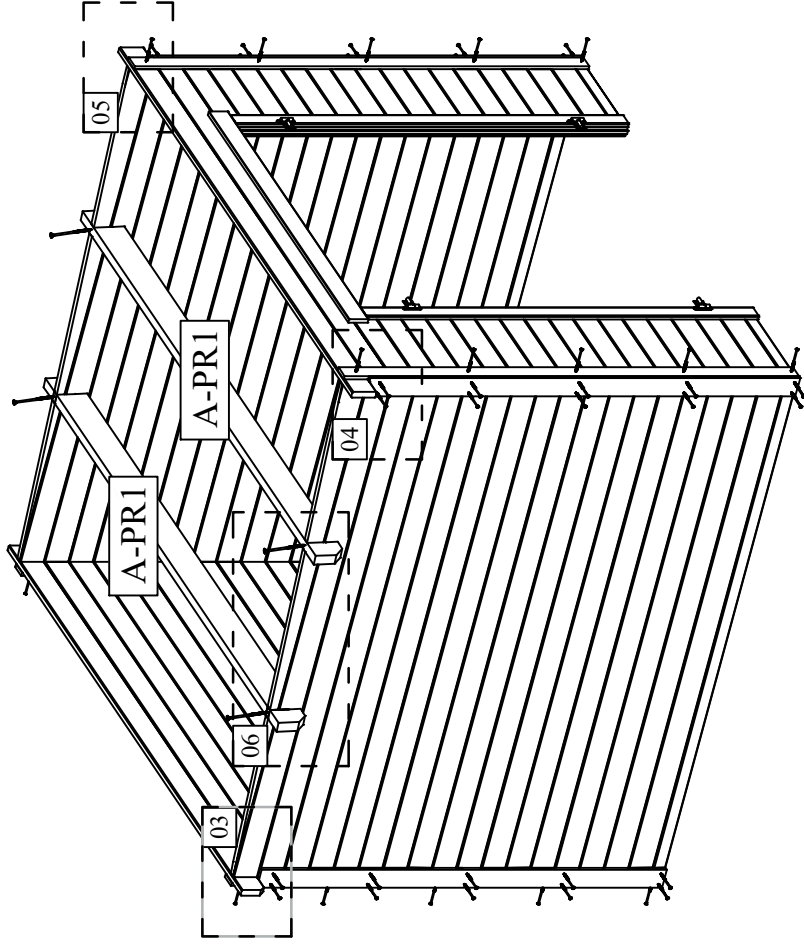

Pos	Piece list - Stückliste - Liste des pièces - Elementi - Stuklijst - Tükitalabel 1494x1850 TUK.4.020.MXVP.MMX28 MXGA+28	1/2	Q	P (mm)	L (mm)
	Glass size - Glasgröße - Taille de la vitre - Misura del vetro - Glas afmeting - Klaasi mõõt: 502x325 mm				
	  <p>1418x1792 mm</p>				
1	Upper door jamb - Türrahmen oben - Cadre de porte supérieur - Telaio superiore della porta - Bovendorpel - Ukse ülemine leng		1	66x100	1438
2	Left door jamb - Türrahmen links - Cadre de porte gauche - Telaio montante sinistro della porta - Linkerstijl deurframe - Ukse vasak leng		1	66x80	1850
3	Right door jamb - Türrahmen rechts - Cadre de porte droit - Telaio montante destro della porta - Rechterstijl deurframe - Ukse parem leng		1	66x80	1850
4	Doorstep - Swelle - Barre de seuil - Soglia della porta - Deurdorpel - Lävepak		1	20x21	1418
5	Connection strip - Deckleiste - Baguette de battement - Profilo verticale della porta - Stulplijst - kokkuvalltsiliist		1	13x32	1812

01

4x25 mm

04

4x25 mm

02

05

03

06

3.5x50 mm

Art.Nr. WC165301

12.02.2020