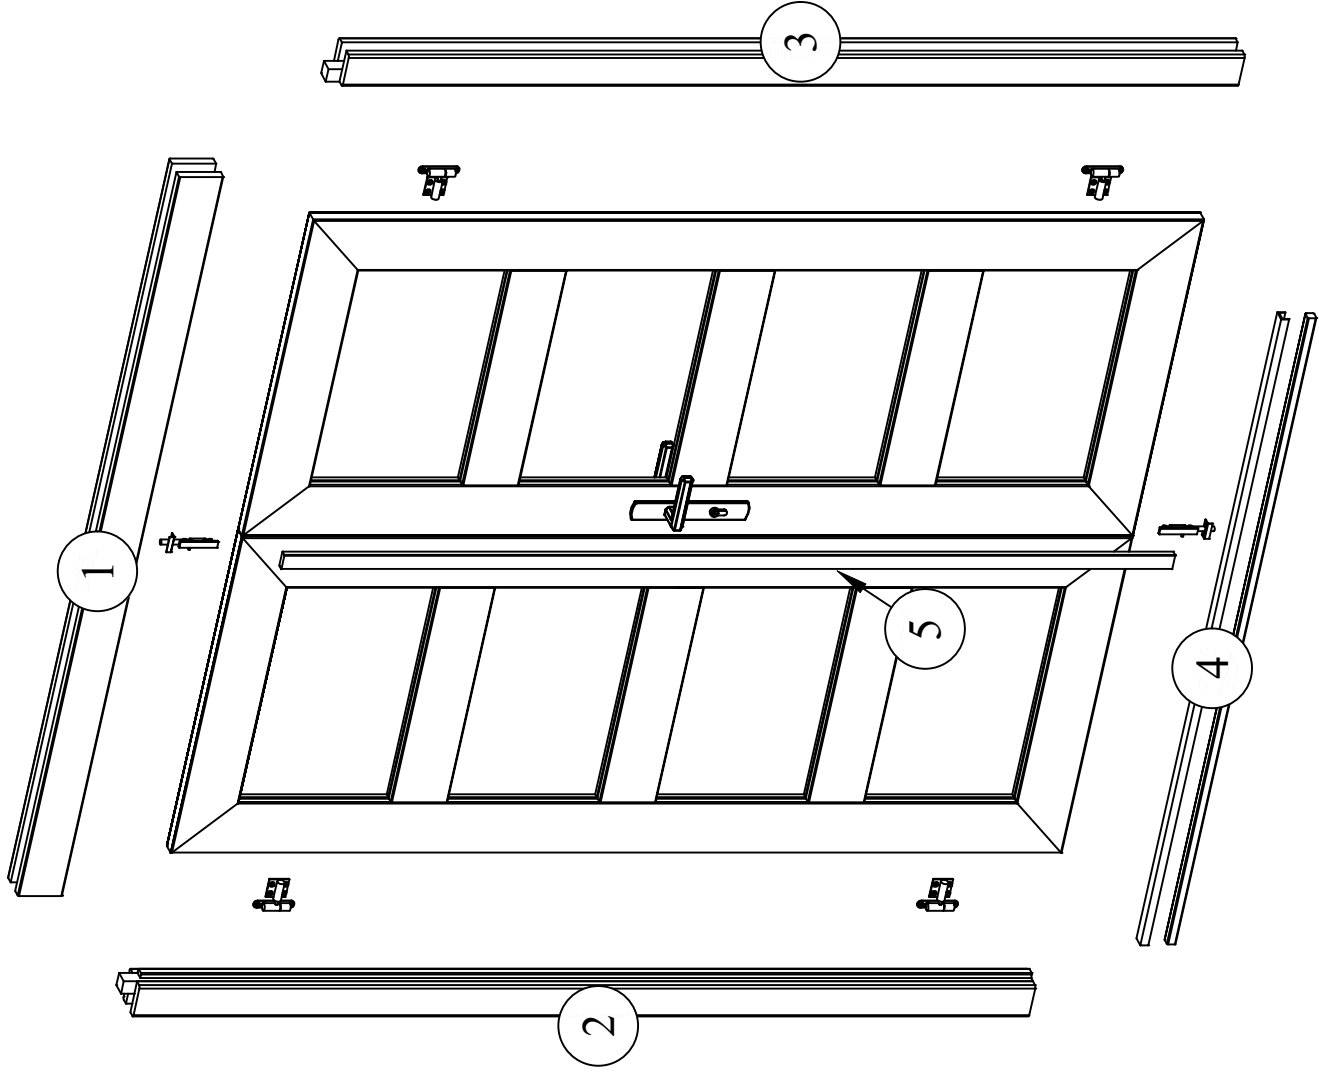

Pos	Piece list - Stückliste - Liste des pièces - Elementi - Stuklijst - Tükitalabel 1494x1850 TUK.4.020.MXVP.MMX28 MXGA+28	1/2	Q	P (mm)	L (mm)
	Glass size - Glasgröße - Taille de la vitre - Misura del vetro - Glas afmeting - Klaasi mõõt: 502x325 mm				
	  <p>1418x1792 mm</p>				
1	Upper door jamb - Türrahmen oben - Cadre de porte supérieur - Telaio superiore della porta - Bovendorpel - Ukse ülemine leng		1	66x100	1438
2	Left door jamb - Türrahmen links - Cadre de porte gauche - Telaio montante sinistro della porta - Linkerstijl deurframe - Ukse vasak leng		1	66x80	1850
3	Right door jamb - Türrahmen rechts - Cadre de porte droit - Telaio montante destro della porta - Rechterstijl deurframe - Ukse parem leng		1	66x80	1850
4	Doorstep - Swelle - Barre de seuil - Soglia della porta - Deurdorpel - Lävepak		1	20x21	1418
5	Connection strip - Deckleiste - Baguette de battement - Profilo verticale della porta - Stulplijst - kokkuvalltsiliist		1	13x32	1812