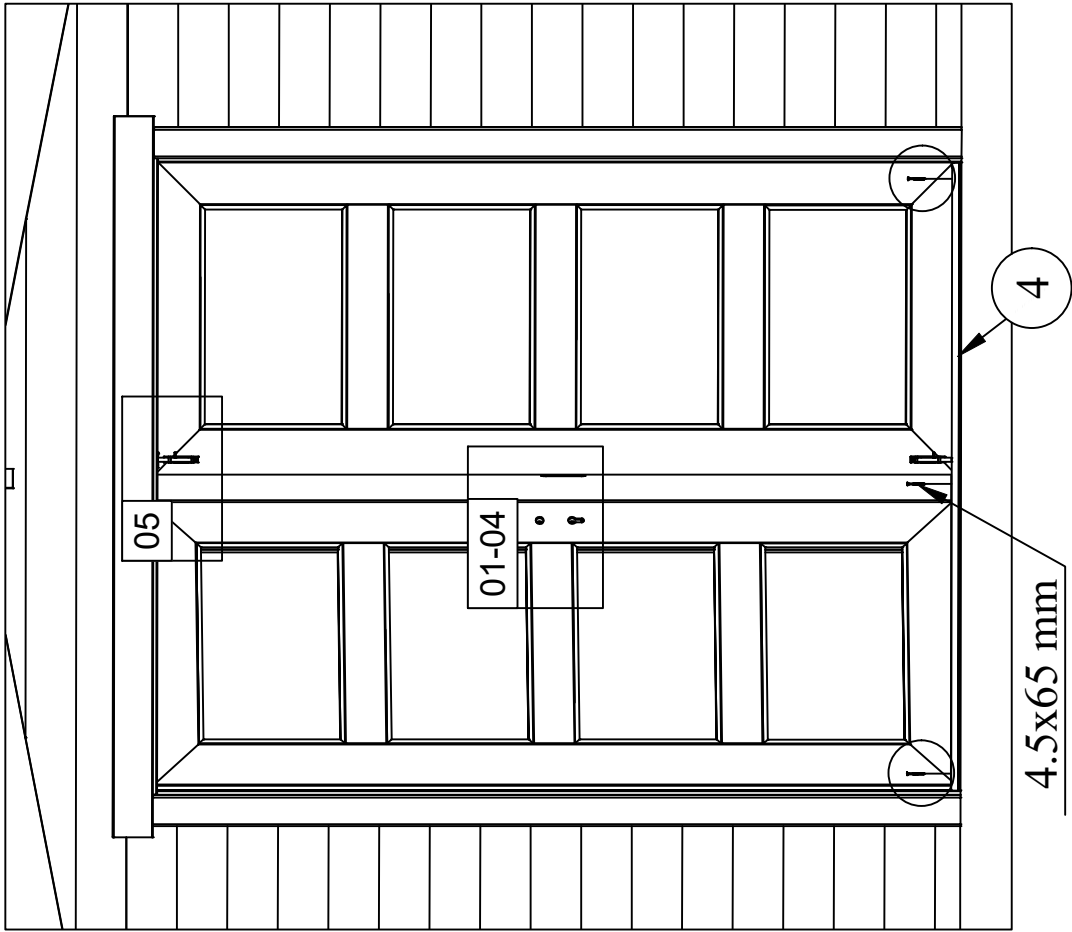

Pos	Piece list - Stückliste - Liste des pièces - Elementi - Stuklijst - Tükitalabel 1494x1850 TUK.4.020.MXVP.MMX28 MXGA+28	1/2	Q	P (mm)	L (mm)
	Glass size - Glasgröße - Taille de la vitre - Misura del vetro - Glas afmeting - Klaasi mõõt: 502x325 mm				
	  <p>1418x1792 mm</p>				
1	Upper door jamb - Türrahmen oben - Cadre de porte supérieur - Telaio superiore della porta - Bovendorpel - Ukse ülemine leng		1	66x100	1438
2	Left door jamb - Türrahmen links - Cadre de porte gauche - Telaio montante sinistro della porta - Linkerstijl deurframe - Ukse vasak leng		1	66x80	1850
3	Right door jamb - Türrahmen rechts - Cadre de porte droit - Telaio montante destro della porta - Rechterstijl deurframe - Ukse parem leng		1	66x80	1850
4	Doorstep - Swelle - Barre de seuil - Soglia della porta - Deurdorpel - Lävepak		1	20x21	1418
5	Connection strip - Deckleiste - Baguette de battement - Profilo verticale della porta - Stulplijst - kokkuvalltsiliist		1	13x32	1812