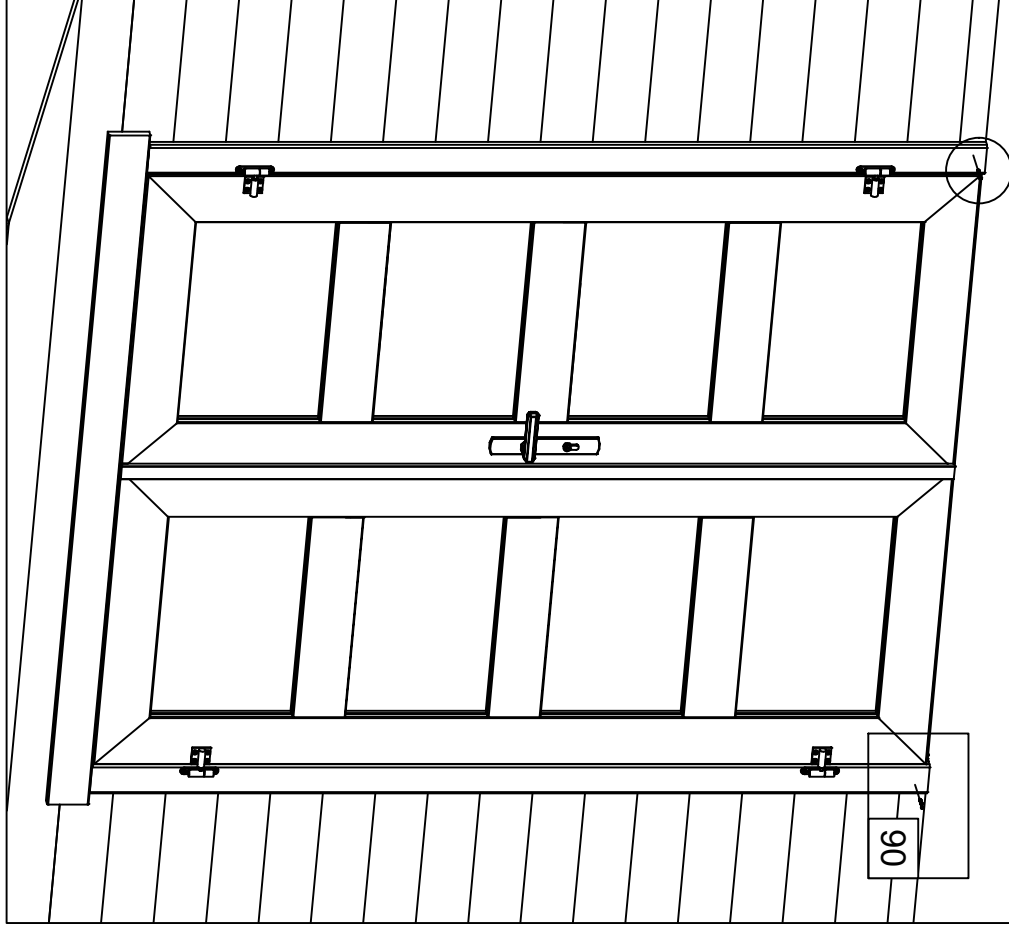

Pos	Piece list - Stückliste - Liste des pièces - Elementi - Stuklijst - Tükitalabel 1494x1850 TUK.4.020.MXVP.MMX28 MXGA+28	1/2	Q	P (mm)	L (mm)
	Glass size - Glasgröße - Taille de la vitre - Misura del vetro - Glas afmeting - Klaasi mõõt: 502x325 mm				
	  <p>1418x1792 mm</p>				
1	Upper door jamb - Türrahmen oben - Cadre de porte supérieur - Telaio superiore della porta - Bovendorpel - Ukse ülemine leng		1	66x100	1438
2	Left door jamb - Türrahmen links - Cadre de porte gauche - Telaio montante sinistro della porta - Linkerstijl deurframe - Ukse vasak leng		1	66x80	1850
3	Right door jamb - Türrahmen rechts - Cadre de porte droit - Telaio montante destro della porta - Rechterstijl deurframe - Ukse parem leng		1	66x80	1850
4	Doorstep - Swelle - Barre de seuil - Soglia della porta - Deurdorpel - Lävepak		1	20x21	1418
5	Connection strip - Deckleiste - Baguette de battement - Profilo verticale della porta - Stulplijst - kokkuvalltsiliist		1	13x32	1812