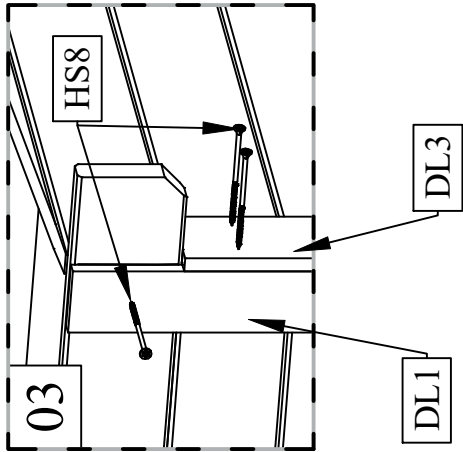

Pos	Piece list - Stückliste - Liste des pièces - Elementi - Stuklijst - Tükitalabel 1494x1850 TUK.4.020.MXVP.MMX28 MXGA+28	1/2	Q	P (mm)	L (mm)
	Glass size - Glasgröße - Taille de la vitre - Misura del vetro - Glas afmeting - Klaasi mõõt: 502x325 mm				
	  <p>1418x1792 mm</p>				
1	Upper door jamb - Türrahmen oben - Cadre de porte supérieur - Telaio superiore della porta - Bovendorpel - Ukse ülemine leng		1	66x100	1438
2	Left door jamb - Türrahmen links - Cadre de porte gauche - Telaio montante sinistro della porta - Linkerstijl deurframe - Ukse vasak leng		1	66x80	1850
3	Right door jamb - Türrahmen rechts - Cadre de porte droit - Telaio montante destro della porta - Rechterstijl deurframe - Ukse parem leng		1	66x80	1850
4	Doorstep - Swelle - Barre de seuil - Soglia della porta - Deurdorpel - Lävepak		1	20x21	1418
5	Connection strip - Deckleiste - Baguette de battement - Profilo verticale della porta - Stulplijst - kokkuvalltsiliist		1	13x32	1812

01

4x25 mm

04

4x25 mm

02

05

03

06

3.5x50 mm

Art.Nr. WC165300

Art.Nr. WC165300

12.02.2020