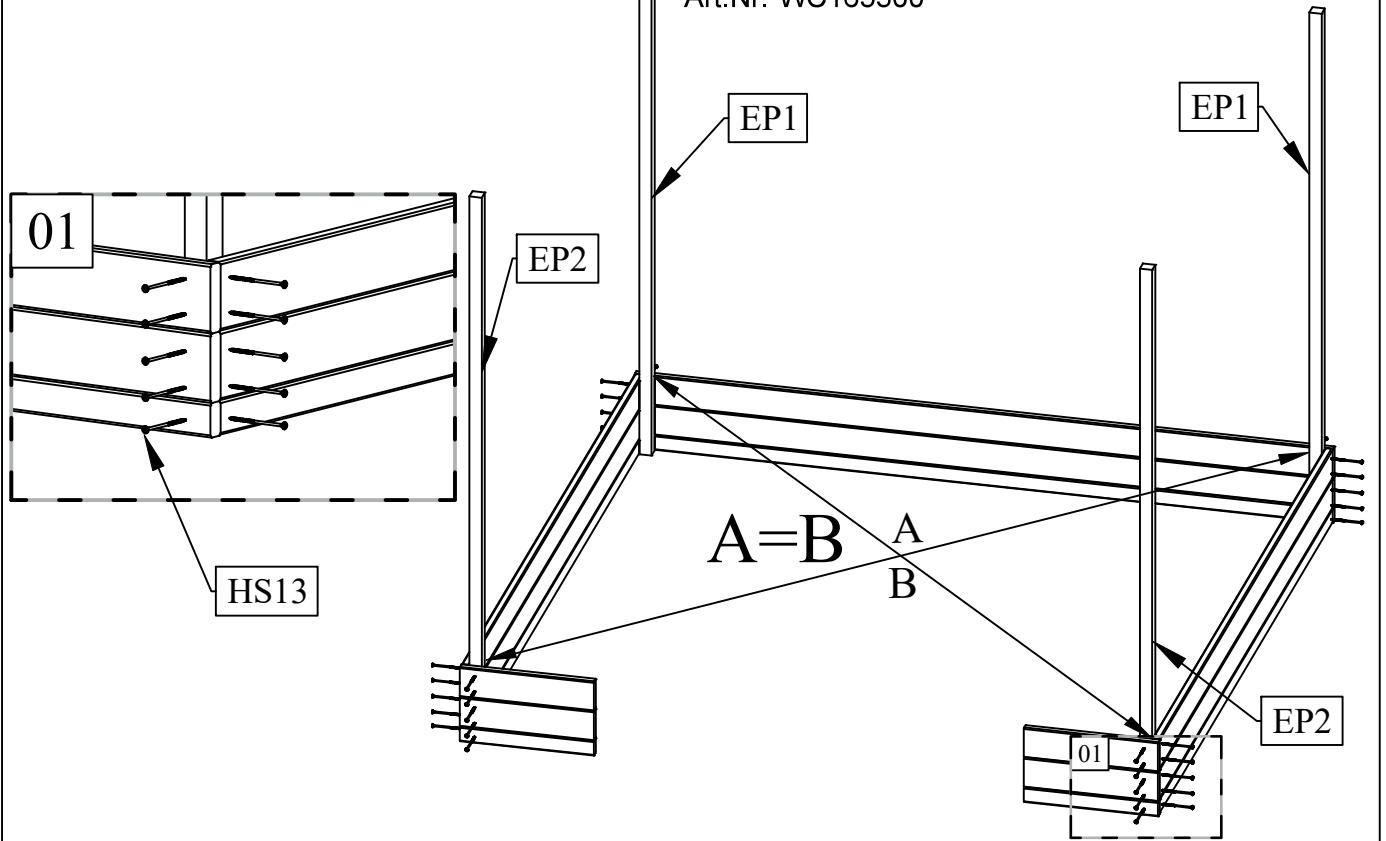

Pos	Piece list - Stückliste - Liste des pièces - Elementi - Stuklijst - Tükitalabel 1494x1850 TUK.4.020.MXVP.MMX28 MXGA+28	1/2	Q	P (mm)	L (mm)
	Glass size - Glasgröße - Taille de la vitre - Misura del vetro - Glas afmeting - Klaasi mõõt: 502x325 mm				
	  <p>1418x1792 mm</p>				
1	Upper door jamb - Türrahmen oben - Cadre de porte supérieur - Telaio superiore della porta - Bovendorpel - Ukse ülemine leng		1	66x100	1438
2	Left door jamb - Türrahmen links - Cadre de porte gauche - Telaio montante sinistro della porta - Linkerstijl deurframe - Ukse vasak leng		1	66x80	1850
3	Right door jamb - Türrahmen rechts - Cadre de porte droit - Telaio montante destro della porta - Rechterstijl deurframe - Ukse parem leng		1	66x80	1850
4	Doorstep - Swelle - Barre de seuil - Soglia della porta - Deurdorpel - Lävepak		1	20x21	1418
5	Connection strip - Deckleiste - Baguette de battement - Profilo verticale della porta - Stulplijst - kokkuvalltsiliist		1	13x32	1812

01

4x25 mm

04

4x25 mm

02

05

03

06

3.5x50 mm

Art.Nr. WC165300

Art.Nr. WC165300

12.02.2020