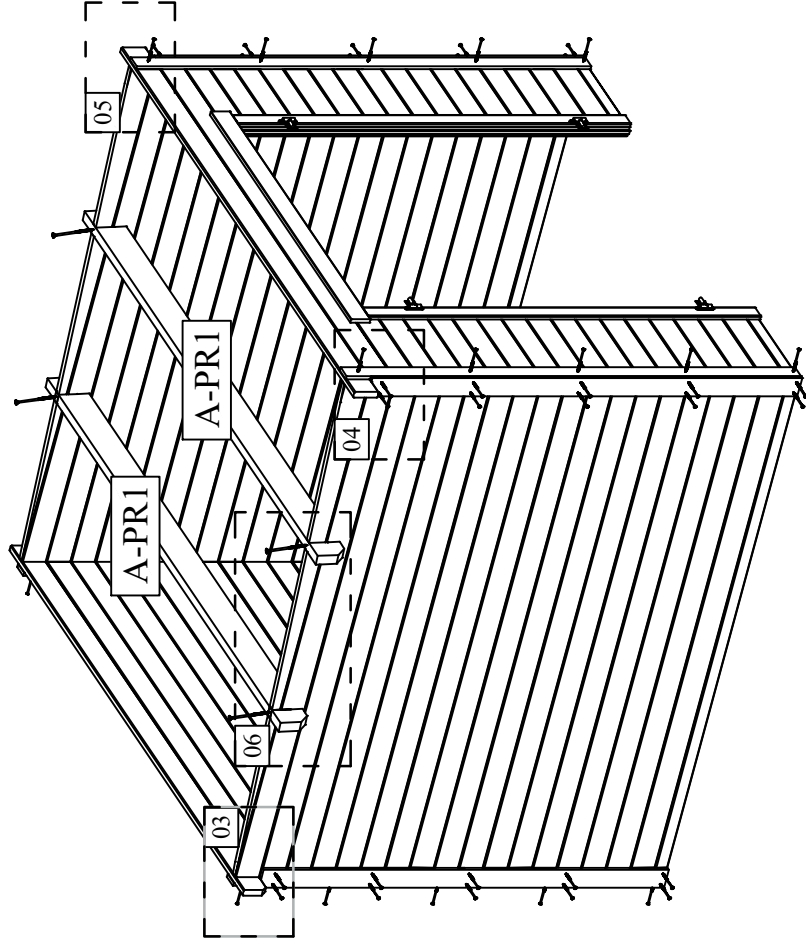

Pos	Piece list - Stückliste - Liste des pièces - Elementi - Stuklijst - Tükitalabel 1494x1850 TUK.4.020.MXVP.MMX28 MXGA+28	1/2	Q	P (mm)	L (mm)
	Glass size - Glasgröße - Taille de la vitre - Misura del vetro - Glas afmeting - Klaasi mõõt: 502x325 mm				
	  <p>1418x1792 mm</p>				
1	Upper door jamb - Türrahmen oben - Cadre de porte supérieur - Telaio superiore della porta - Bovendorpel - Ukse ülemine leng		1	66x100	1438
2	Left door jamb - Türrahmen links - Cadre de porte gauche - Telaio montante sinistro della porta - Linkerstijl deurframe - Ukse vasak leng		1	66x80	1850
3	Right door jamb - Türrahmen rechts - Cadre de porte droit - Telaio montante destro della porta - Rechterstijl deurframe - Ukse parem leng		1	66x80	1850
4	Doorstep - Swelle - Barre de seuil - Soglia della porta - Deurdorpel - Lävepak		1	20x21	1418
5	Connection strip - Deckleiste - Baguette de battement - Profilo verticale della porta - Stulplijst - kokkuvalltsiliist		1	13x32	1812

01

4x25 mm

04

4x25 mm

02

05

03

06

3.5x50 mm

Art.Nr. WC165300

Art.Nr. WC165300

12.02.2020