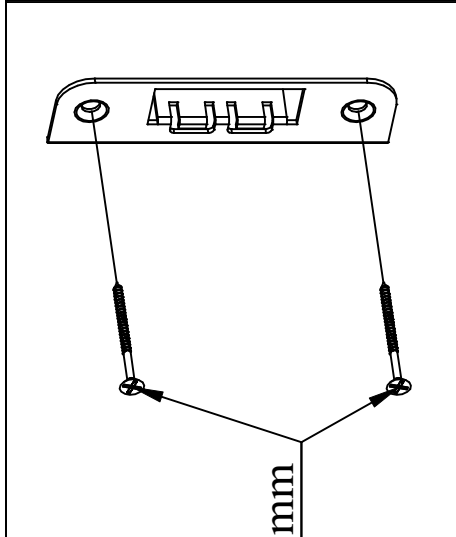

4x25 mm

04

4x25 mm