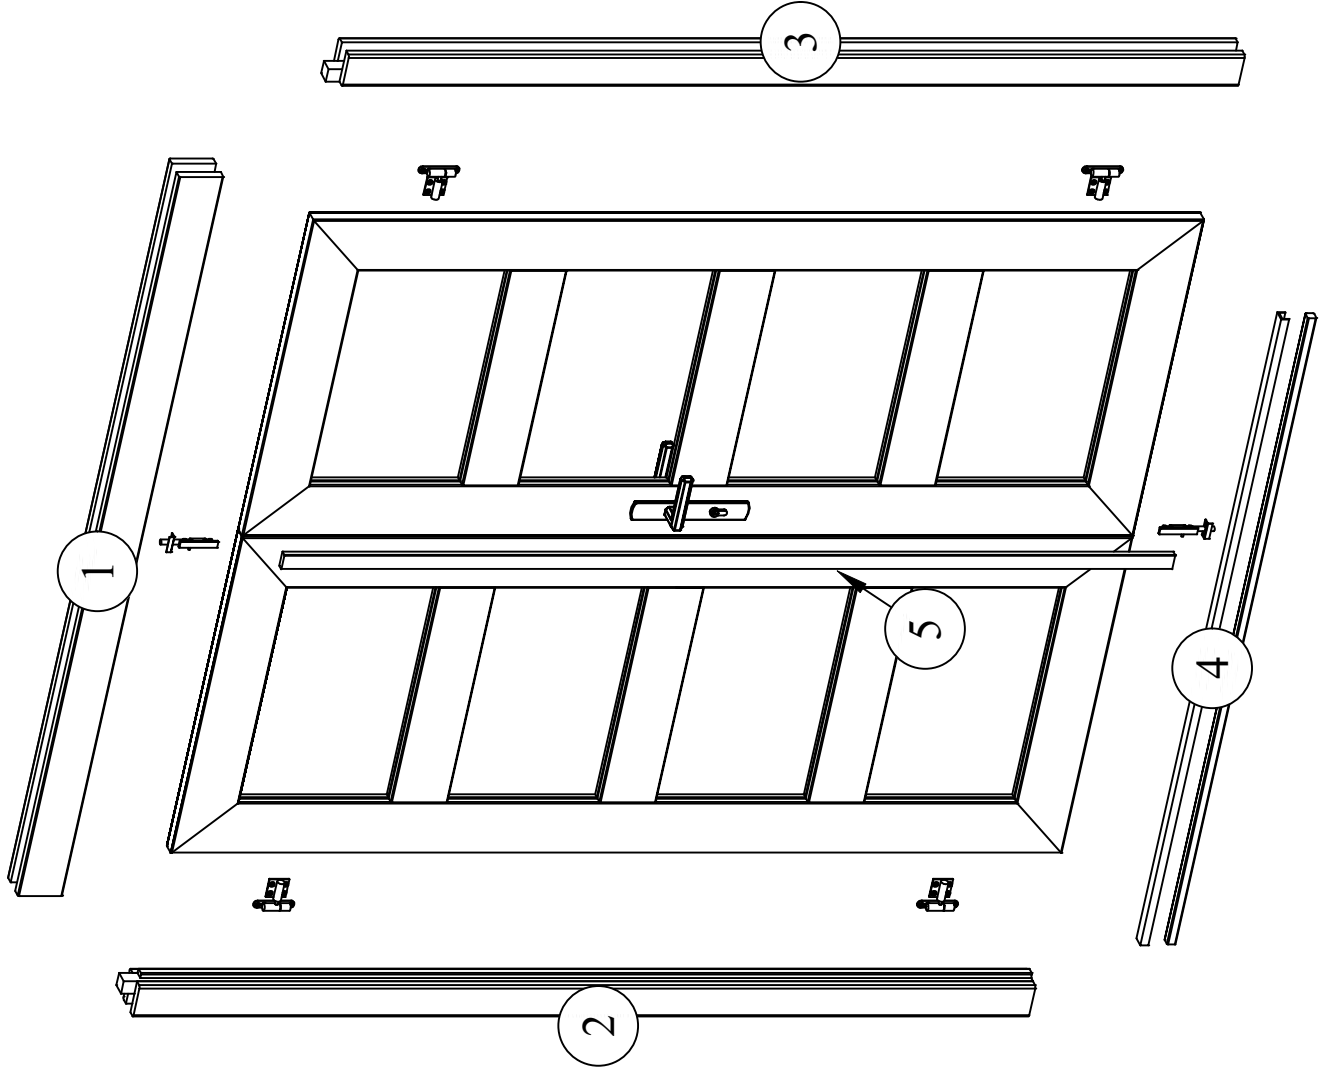

Pos	Piece list - Stückliste - Liste des pièces - Elementi - Stuklijst - Tükitalabel 1494x1850 TUK.4.020.MXVP.MMX28 MXGA+28	1/2	Q	P (mm)	L (mm)
	Glass size - Glasgröße - Taille de la vitre - Misura del vetro - Glas afmeting - Klaasi mõõt: 502x325 mm				
	  <p>1418x1792 mm</p>				
1	Upper door jamb - Türrahmen oben - Cadre de porte supérieur - Telaio superiore della porta - Bovendorpel - Ukse ülemine leng		1	66x100	1438
2	Left door jamb - Türrahmen links - Cadre de porte gauche - Telaio montante sinistro della porta - Linkerstijl deurframe - Ukse vasak leng		1	66x80	1850
3	Right door jamb - Türrahmen rechts - Cadre de porte droit - Telaio montante destro della porta - Rechterstijl deurframe - Ukse parem leng		1	66x80	1850
4	Doorstep - Swelle - Barre de seuil - Soglia della porta - Deurdorpel - Lävepak		1	20x21	1418
5	Connection strip - Deckleiste - Baguette de battement - Profilo verticale della porta - Stulplijst - kokkuvalltsiliist		1	13x32	1812