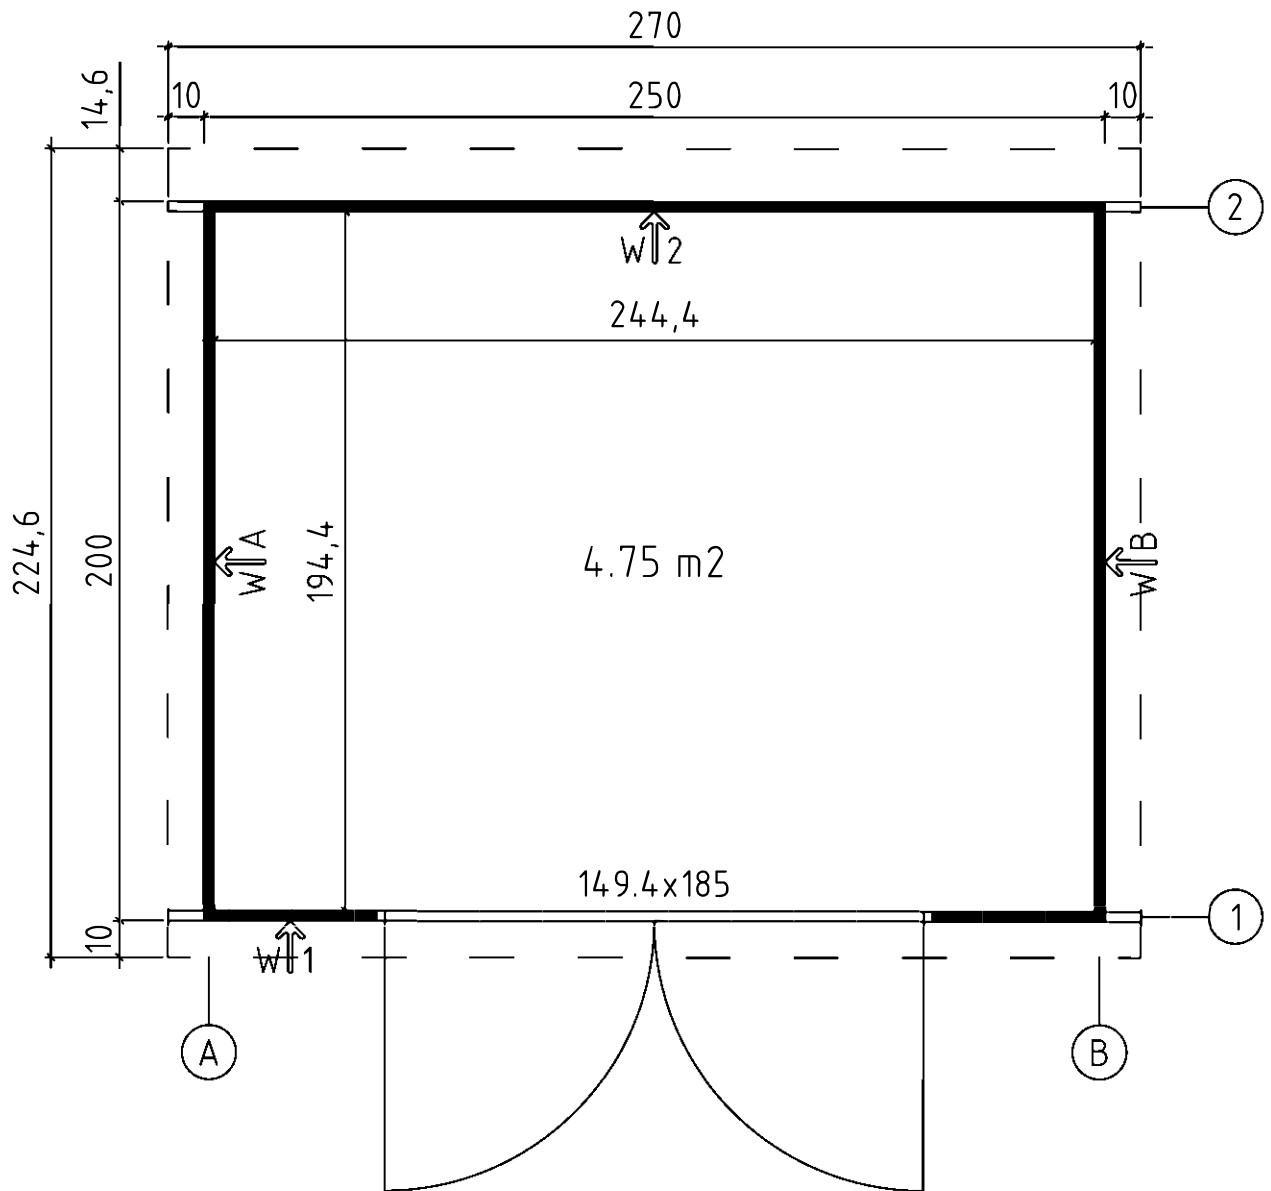

Groundplan - Grundplan - Plan de masse -
Planimetria - Plattegrond - Põhiplaan