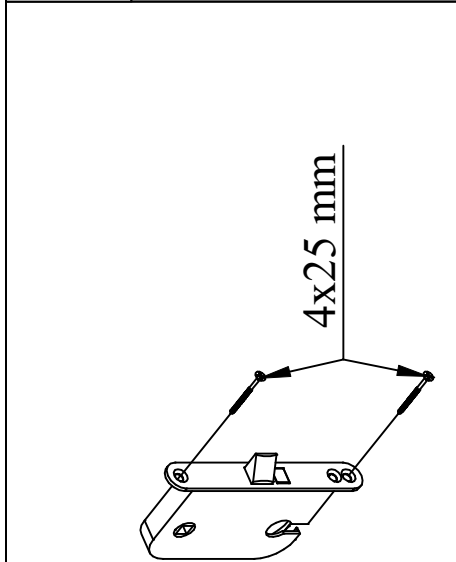

Pos	Piece list - Stückliste - Liste des pièces - Elementi - Stuklijst - Tükitalabel 1494x1850 TUK.4.020.MXVP.MMX28 MXGA+28	1/2	Q	P (mm)	L (mm)
	Glass size - Glasgröße - Taille de la vitre - Misura del vetro - Glas afmeting - Klaasi mõõt: 502x325 mm				
	  <p>1418x1792 mm</p>				
1	Upper door jamb - Türrahmen oben - Cadre de porte supérieur - Telaio superiore della porta - Bovendorpel - Ukse ülemine leng		1	66x100	1438
2	Left door jamb - Türrahmen links - Cadre de porte gauche - Telaio montante sinistro della porta - Linkerstijl deurframe - Ukse vasak leng		1	66x80	1850
3	Right door jamb - Türrahmen rechts - Cadre de porte droit - Telaio montante destro della porta - Rechterstijl deurframe - Ukse parem leng		1	66x80	1850
4	Doorstep - Swelle - Barre de seuil - Soglia della porta - Deurdorpel - Lävepak		1	20x21	1418
5	Connection strip - Deckleiste - Baguette de battement - Profilo verticale della porta - Stulplijst - kokkuvalltsiliist		1	13x32	1812

01

4x25 mm

04

4x25 mm

02

05

03

06

3.5x50 mm

Art.Nr. WC165300

Art.Nr. WC165300

12.02.2020