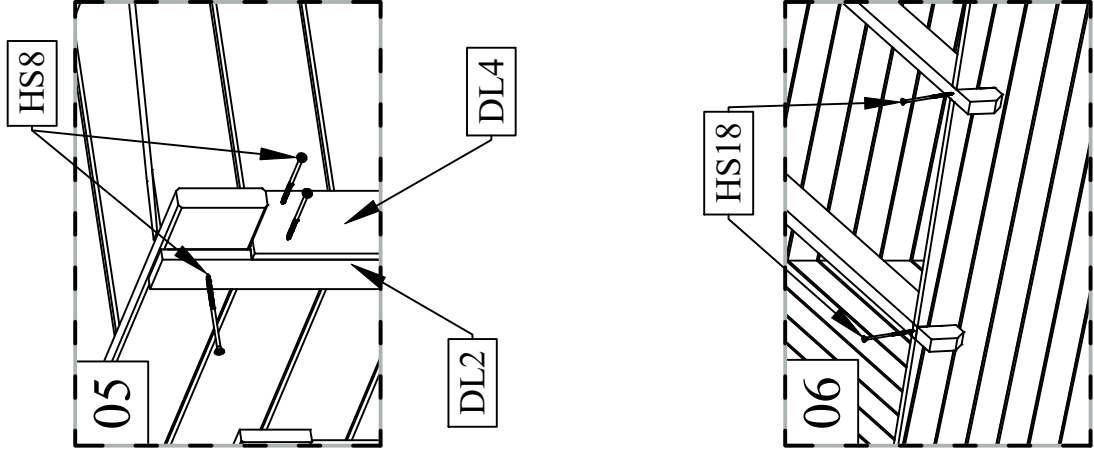

Pos	Piece list - Stückliste - Liste des pièces - Elementi - Stuklijst - Tükitalabel 1494x1850 TUK.4.020.MXVP.MMX28 MXGA+28	1/2	Q	P (mm)	L (mm)
	Glass size - Glasgröße - Taille de la vitre - Misura del vetro - Glas afmeting - Klaasi mõõt: 502x325 mm				
	  <p>1418x1792 mm</p>				
1	Upper door jamb - Türrahmen oben - Cadre de porte supérieur - Telaio superiore della porta - Bovendorpel - Ukse ülemine leng		1	66x100	1438
2	Left door jamb - Türrahmen links - Cadre de porte gauche - Telaio montante sinistro della porta - Linkerstijl deurframe - Ukse vasak leng		1	66x80	1850
3	Right door jamb - Türrahmen rechts - Cadre de porte droit - Telaio montante destro della porta - Rechterstijl deurframe - Ukse parem leng		1	66x80	1850
4	Doorstep - Swelle - Barre de seuil - Soglia della porta - Deurdorpel - Lävepak		1	20x21	1418
5	Connection strip - Deckleiste - Baguette de battement - Profilo verticale della porta - Stulplijst - kokkuvalltsiliist		1	13x32	1812

01

4x25 mm

04

4x25 mm

02

05

03

06

3.5x50 mm

Art.Nr. WC165300

Art.Nr. WC165300

12.02.2020