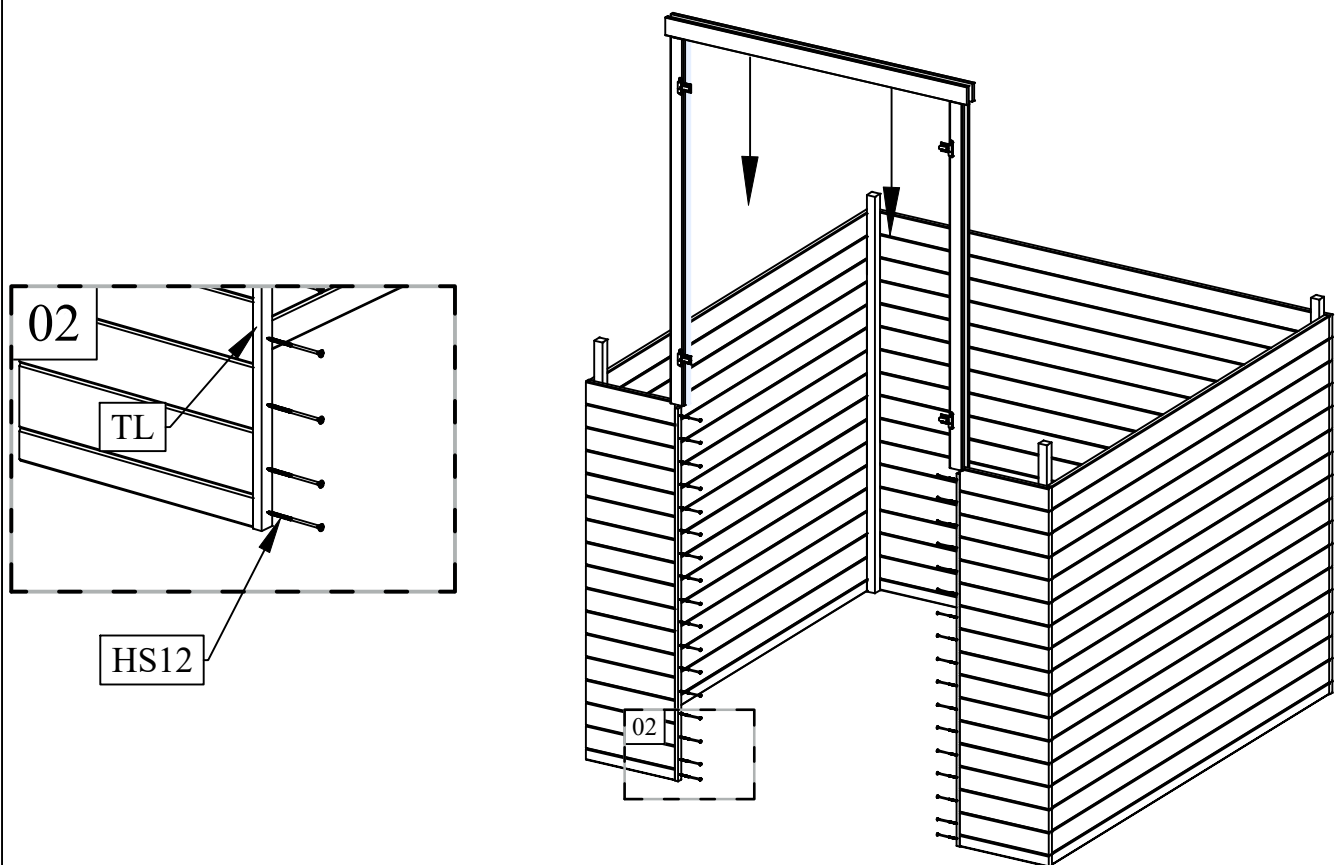

Art.Nr. WC165300