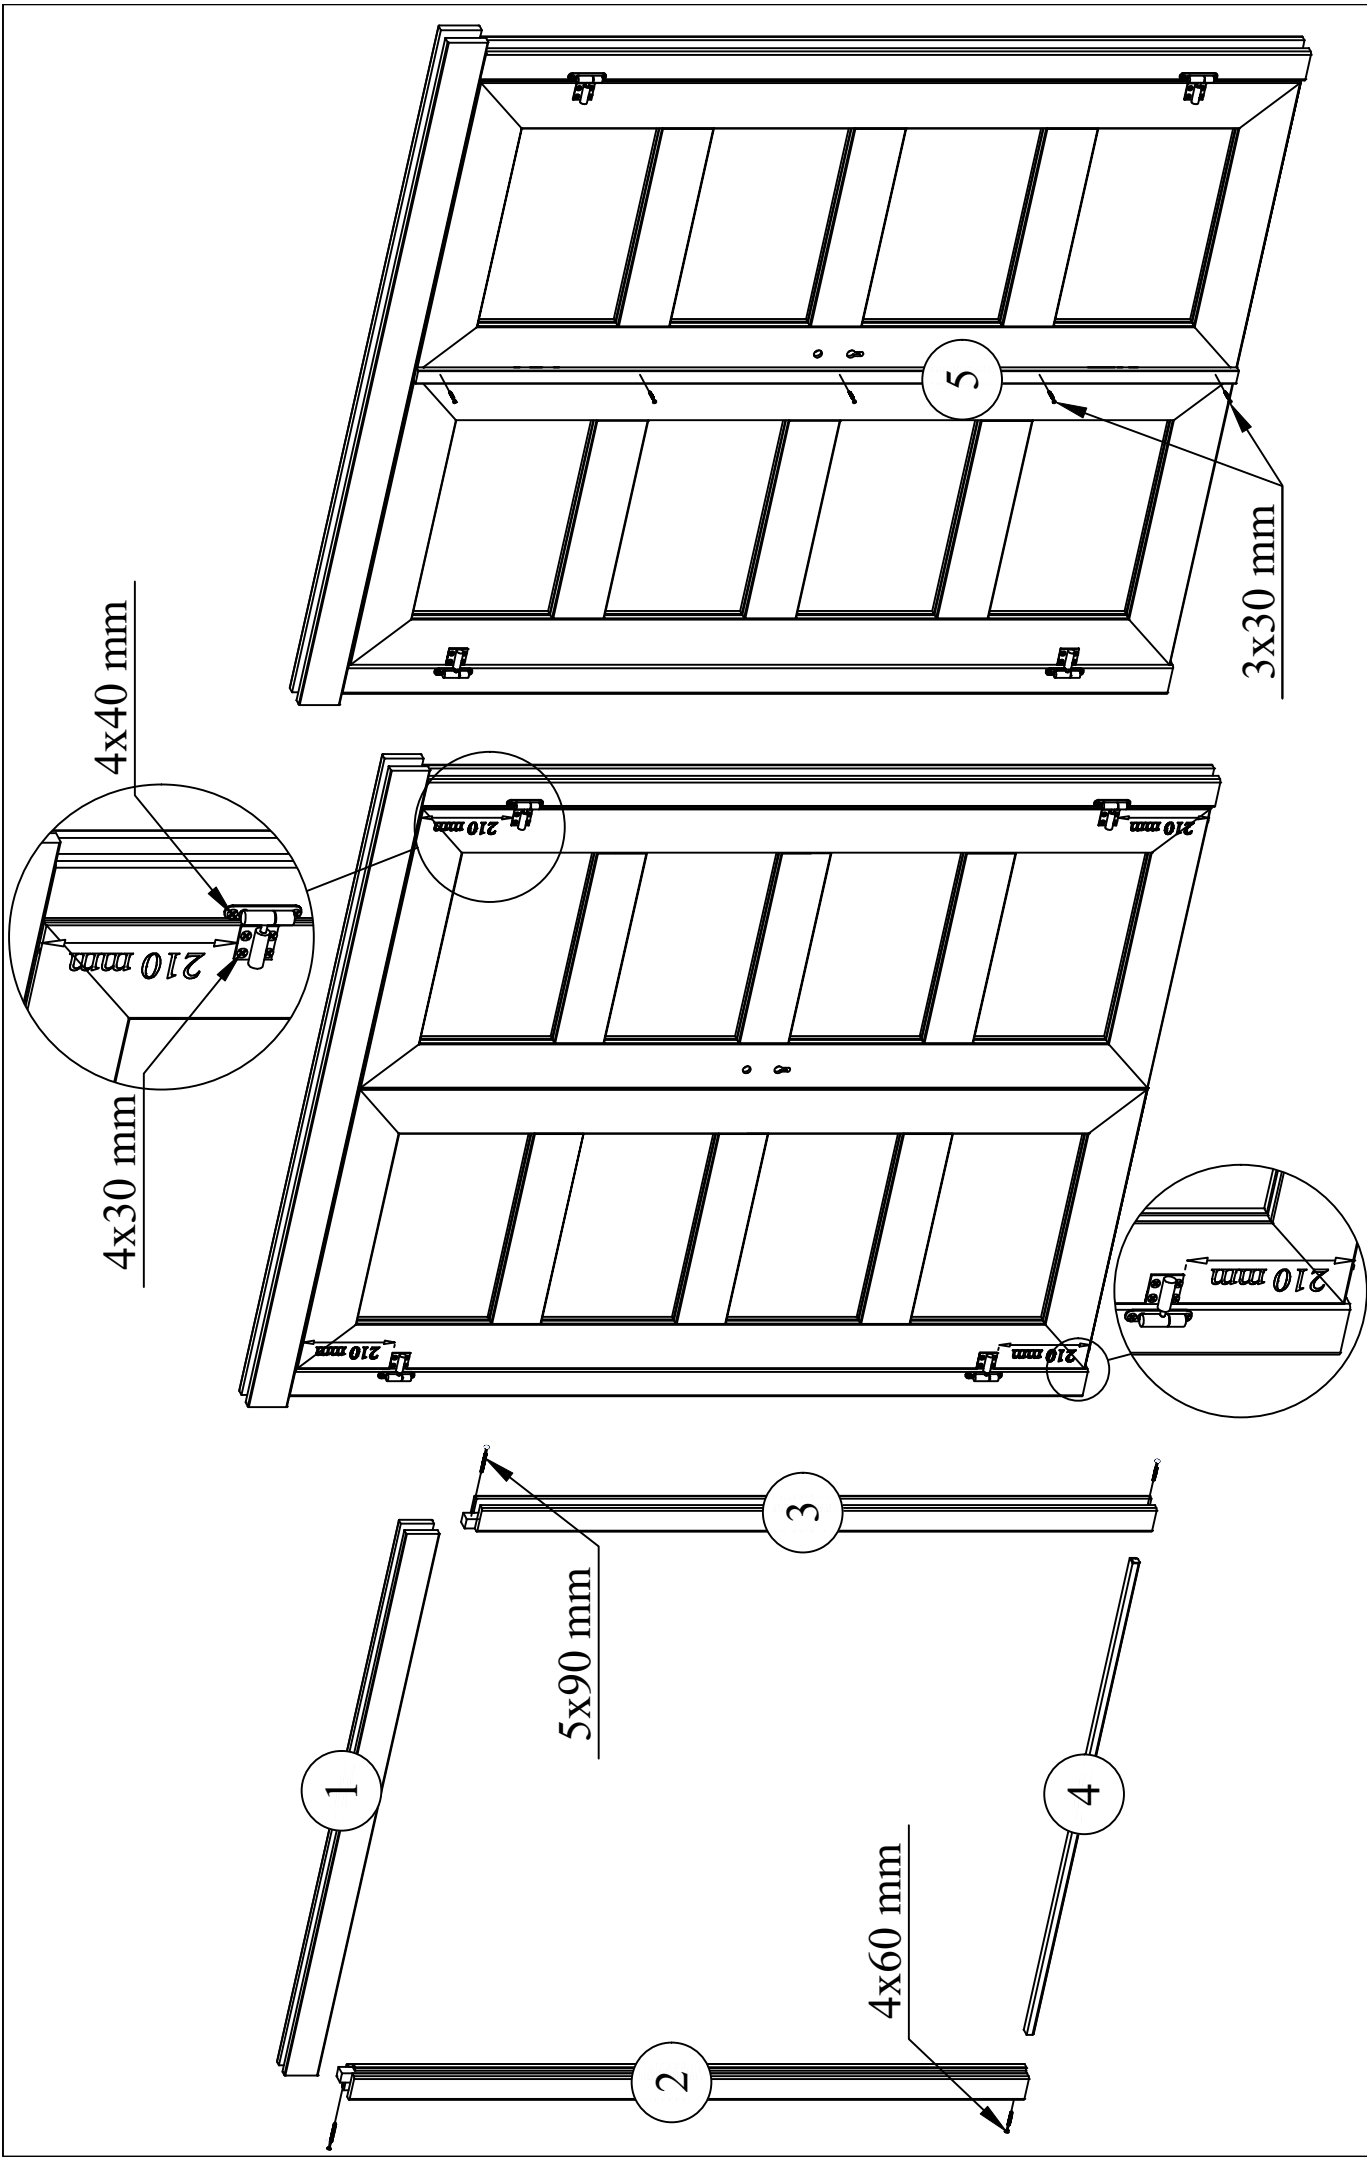

Pos	Piece list - Stückliste - Liste des pièces - Elementi - Stuklijst - Tükitalabel 1494x1850 TUK.4.020.MXVP.MMX28 MXGA+28	1/2	Q	P (mm)	L (mm)
	Glass size - Glasgröße - Taille de la vitre - Misura del vetro - Glas afmeting - Klaasi mõõt: 502x325 mm				
	  <p>1418x1792 mm</p>				
1	Upper door jamb - Türrahmen oben - Cadre de porte supérieur - Telaio superiore della porta - Bovendorpel - Ukse ülemine leng		1	66x100	1438
2	Left door jamb - Türrahmen links - Cadre de porte gauche - Telaio montante sinistro della porta - Linkerstijl deurframe - Ukse vasak leng		1	66x80	1850
3	Right door jamb - Türrahmen rechts - Cadre de porte droit - Telaio montante destro della porta - Rechterstijl deurframe - Ukse parem leng		1	66x80	1850
4	Doorstep - Swelle - Barre de seuil - Soglia della porta - Deurdorpel - Lävepak		1	20x21	1418
5	Connection strip - Deckleiste - Baguette de battement - Profilo verticale della porta - Stulplijst - kokkuvalltsiliist		1	13x32	1812