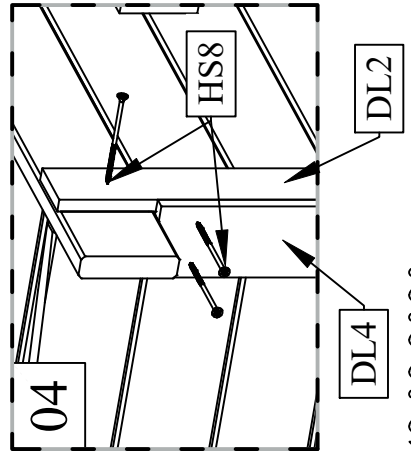

Pos	Piece list - Stückliste - Liste des pièces - Elementi - Stuklijst - Tükitalabel 1494x1850 TUK.4.020.MXVP.MMX28 MXGA+28	1/2	Q	P (mm)	L (mm)
	Glass size - Glasgröße - Taille de la vitre - Misura del vetro - Glas afmeting - Klaasi mõõt: 502x325 mm				
	  <p>1418x1792 mm</p>				
1	Upper door jamb - Türrahmen oben - Cadre de porte supérieur - Telaio superiore della porta - Bovendorpel - Ukse ülemine leng		1	66x100	1438
2	Left door jamb - Türrahmen links - Cadre de porte gauche - Telaio montante sinistro della porta - Linkerstijl deurframe - Ukse vasak leng		1	66x80	1850
3	Right door jamb - Türrahmen rechts - Cadre de porte droit - Telaio montante destro della porta - Rechterstijl deurframe - Ukse parem leng		1	66x80	1850
4	Doorstep - Swelle - Barre de seuil - Soglia della porta - Deurdorpel - Lävepak		1	20x21	1418
5	Connection strip - Deckleiste - Baguette de battement - Profilo verticale della porta - Stulplijst - kokkuvalltsiliist		1	13x32	1812

01

4x25 mm

04

4x25 mm

02

05

03

06

3.5x50 mm

Art.Nr. WC165300

Art.Nr. WC165300

12.02.2020