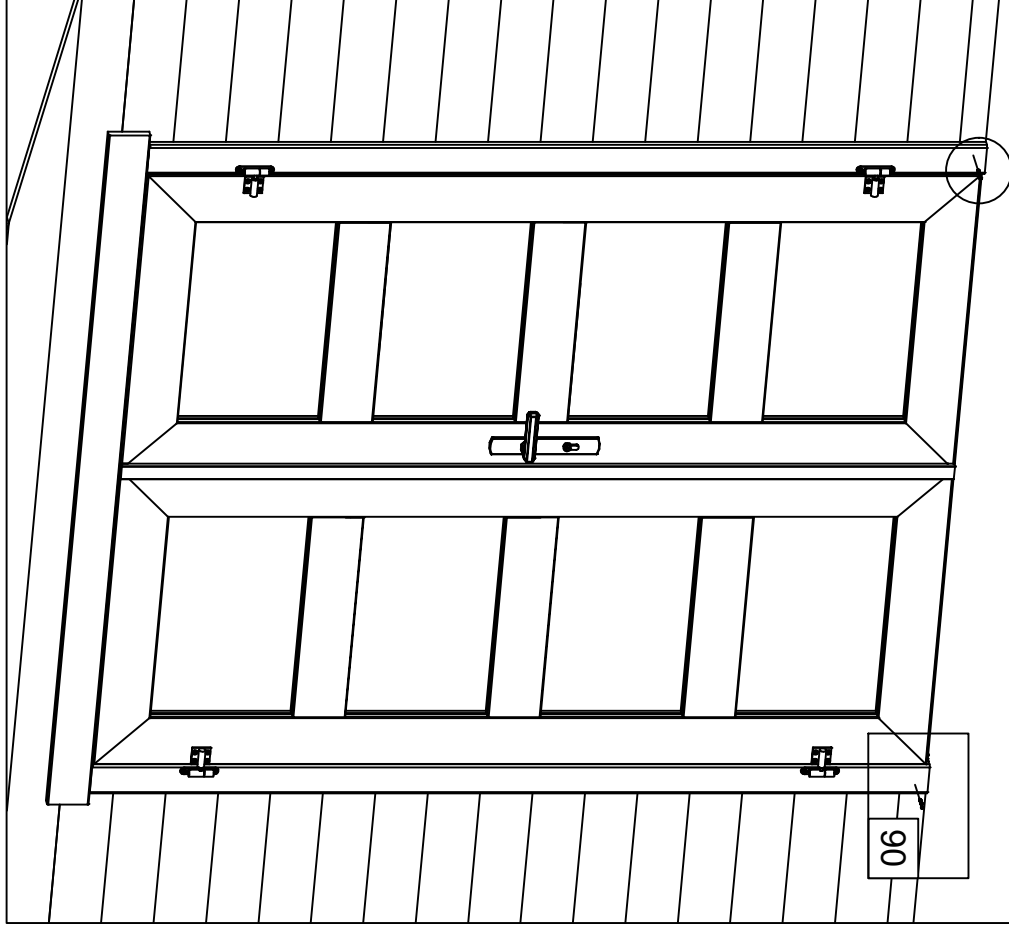

Pos	Piece list - Stückliste - Liste des pièces - Elementi - Stuklijst - Tükitalabel 1494x1850 TUK.4.020.MXVP.MMX28 MXGA+28	1/2	Q	P (mm)	L (mm)
	<p>Glass size - Glasgröße - Taille de la vitre - Misura del vetro - Glas afmeting - Klaasi mõõt: 502x325 mm</p>   <p>1418x1792 mm</p>				
1	Upper door jamb - Türrahmen oben - Cadre de porte supérieur - Telaio superiore della porta - Bovendorpel - Ukse ülemine leng		1	66x100	1438
2	Left door jamb - Türrahmen links - Cadre de porte gauche - Telaio montante sinistro della porta - Linkerstijl deurframe - Ukse vasak leng		1	66x80	1850
3	Right door jamb - Türrahmen rechts - Cadre de porte droit - Telaio montante destro della porta - Rechterstijl deurframe - Ukse parem leng		1	66x80	1850
4	Doorstep - Swelle - Barre de seuil - Soglia della porta - Deurdorpel - Lävepak		1	20x21	1418
5	Connection strip - Deckleiste - Baguette de battement - Profilo verticale della porta - Stulplijst - kokkuvaltšiliist		1	13x32	1812