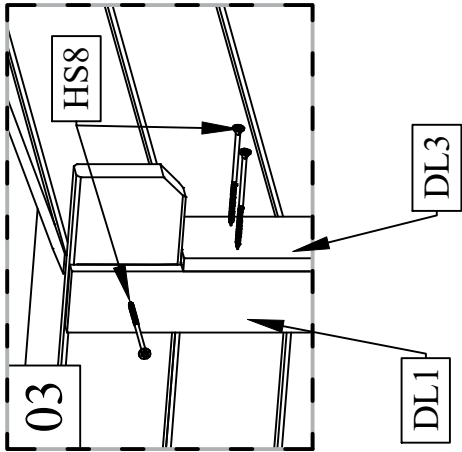

Art.Nr. WC165292

12.02.2020