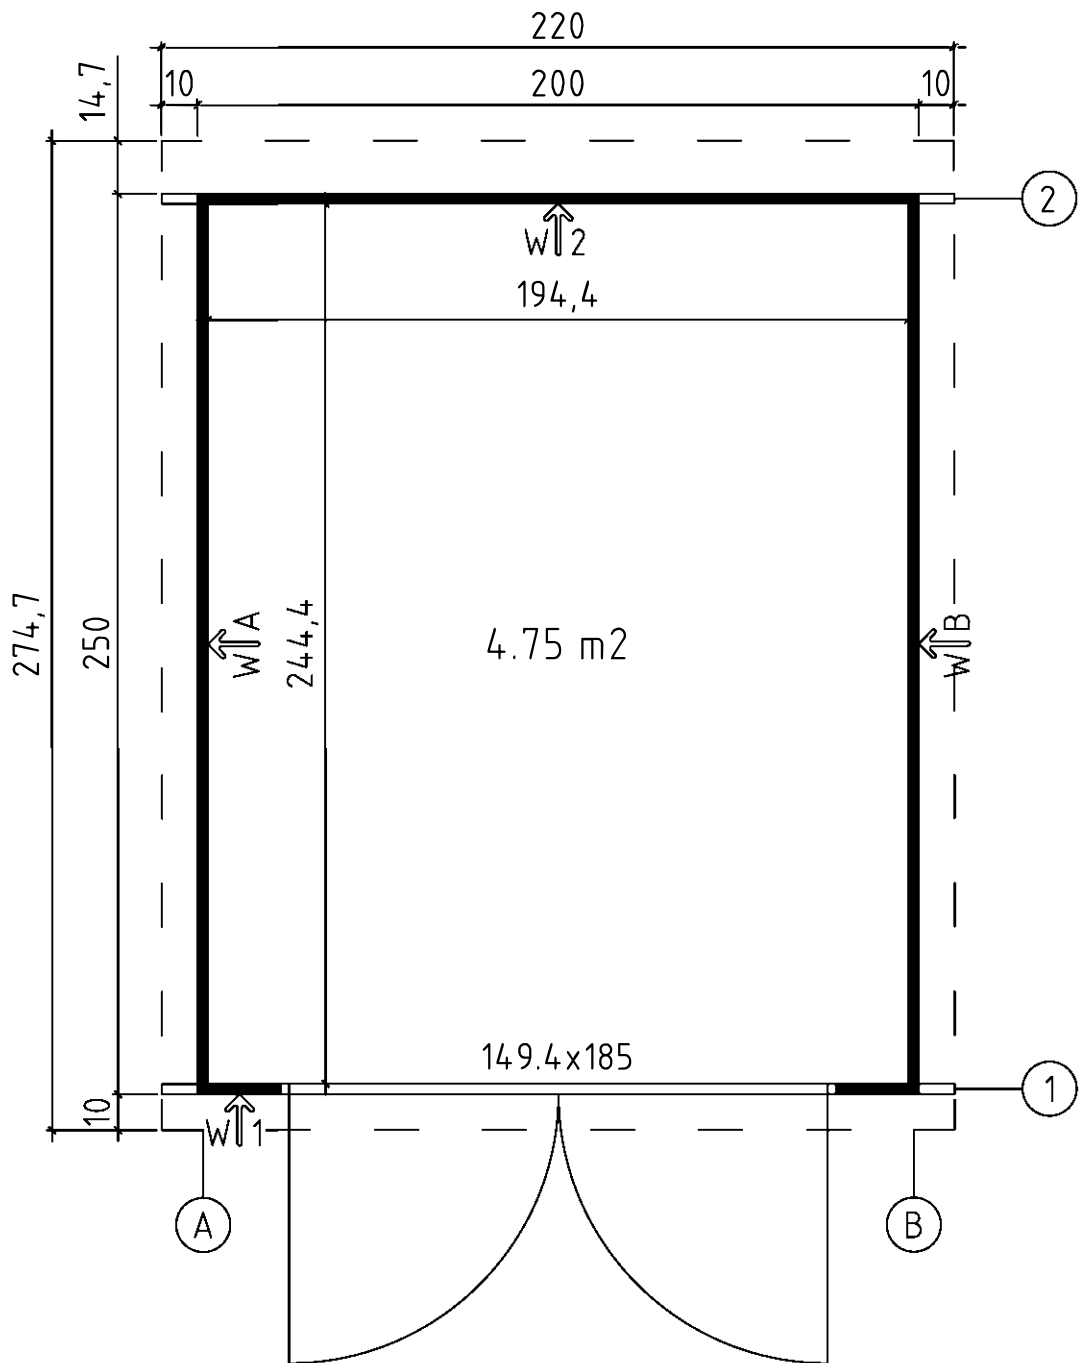

Groundplan - Grundplan - Plan de masse -
Planimetria - Plattegrond - Põhiplaan