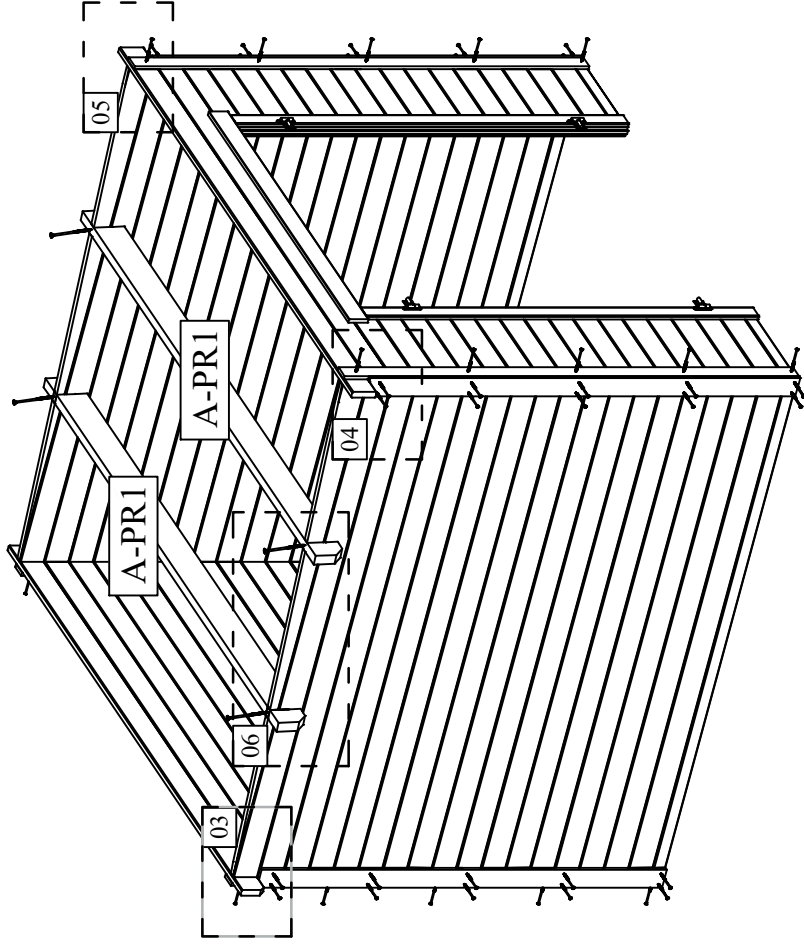

Art.Nr. WC165292

12.02.2020