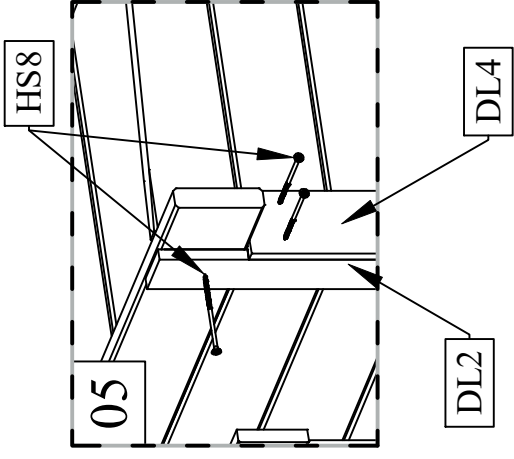

Art.Nr. WC165292

12.02.2020