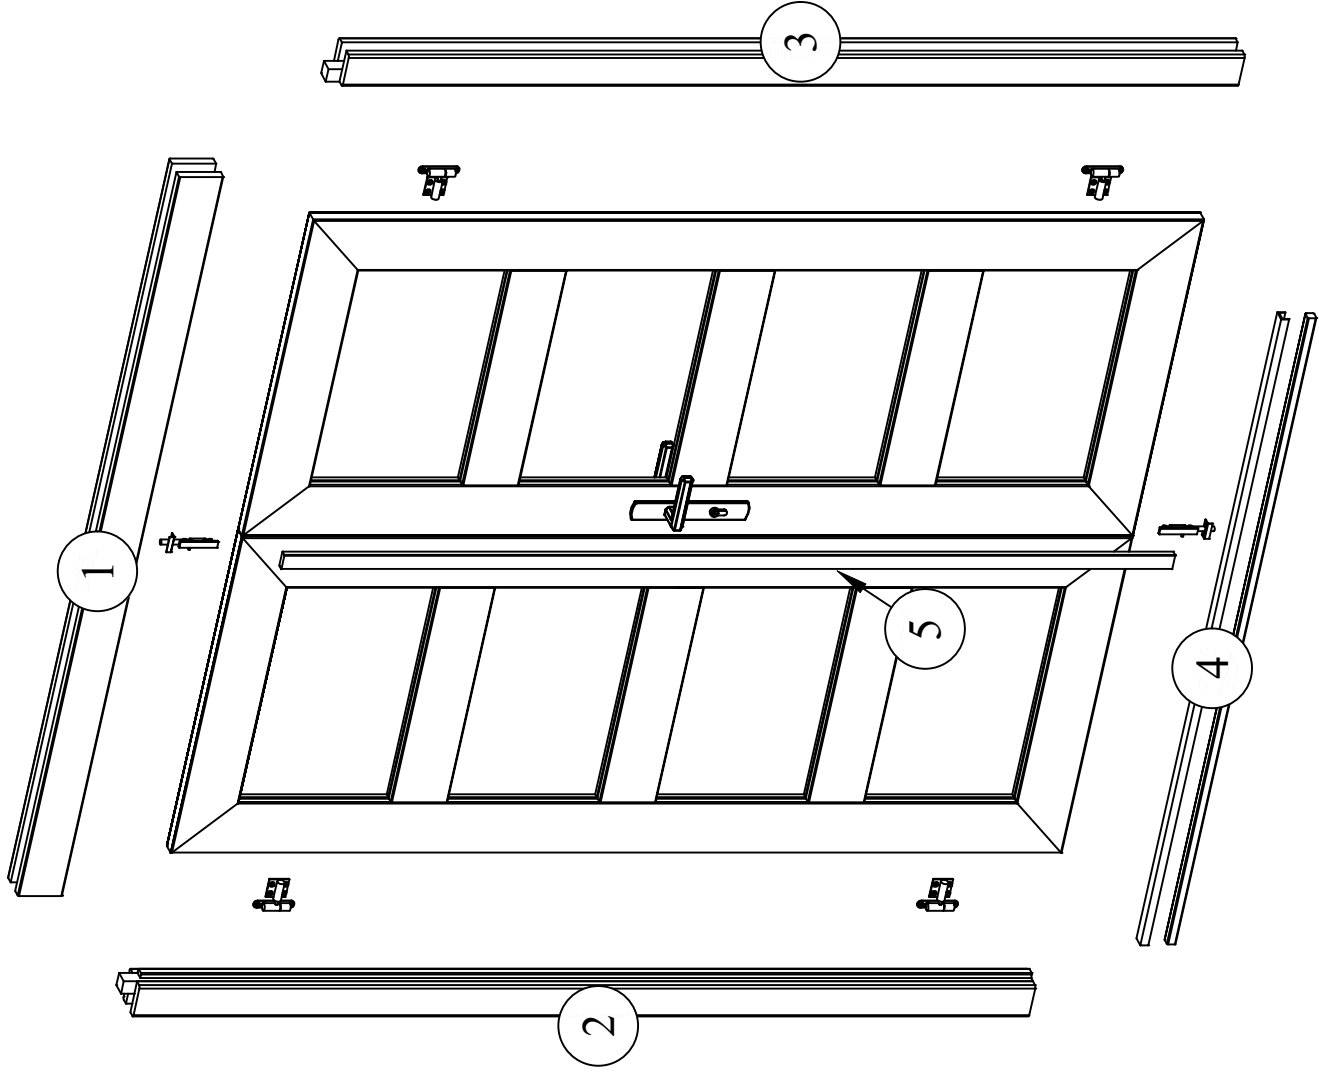

Pos	Piece list - Stückliste - Liste des pièces - Elementi - Stuklijst - Tükitalabel 1494x1850 TUK.4.020.MXVP.MMX28 MXGA+28	1/2	Q	P (mm)	L (mm)
	<p>Glass size - Glasgröße - Taille de la vitre - Misura del vetro - Glas afmeting - Klaasi mõõt: 502x325 mm</p>   <p>1418x1792 mm</p>				
1	Upper door jamb - Türrahmen oben - Cadre de porte supérieur - Telaio superiore della porta - Bovendorpel - Ukse ülemine leng		1	66x100	1438
2	Left door jamb - Türrahmen links - Cadre de porte gauche - Telaio montante sinistro della porta - Linkerstijl deurframe - Ukse vasak leng		1	66x80	1850
3	Right door jamb - Türrahmen rechts - Cadre de porte droit - Telaio montante destro della porta - Rechterstijl deurframe - Ukse parem leng		1	66x80	1850
4	Doorstep - Swelle - Barre de seuil - Soglia della porta - Deurdorpel - Lävepak		1	20x21	1418
5	Connection strip - Deckleiste - Baguette de battement - Profilo verticale della porta - Stulplijst - kokkuvaltšiliist		1	13x32	1812