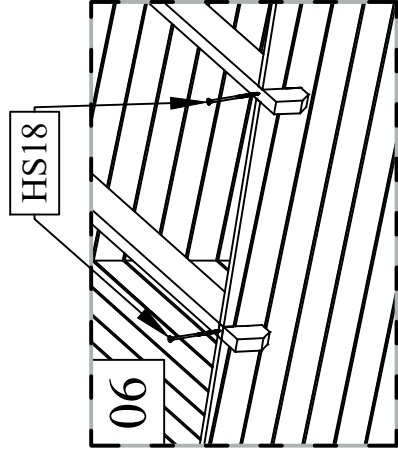

Art.Nr. WC165292

12.02.2020