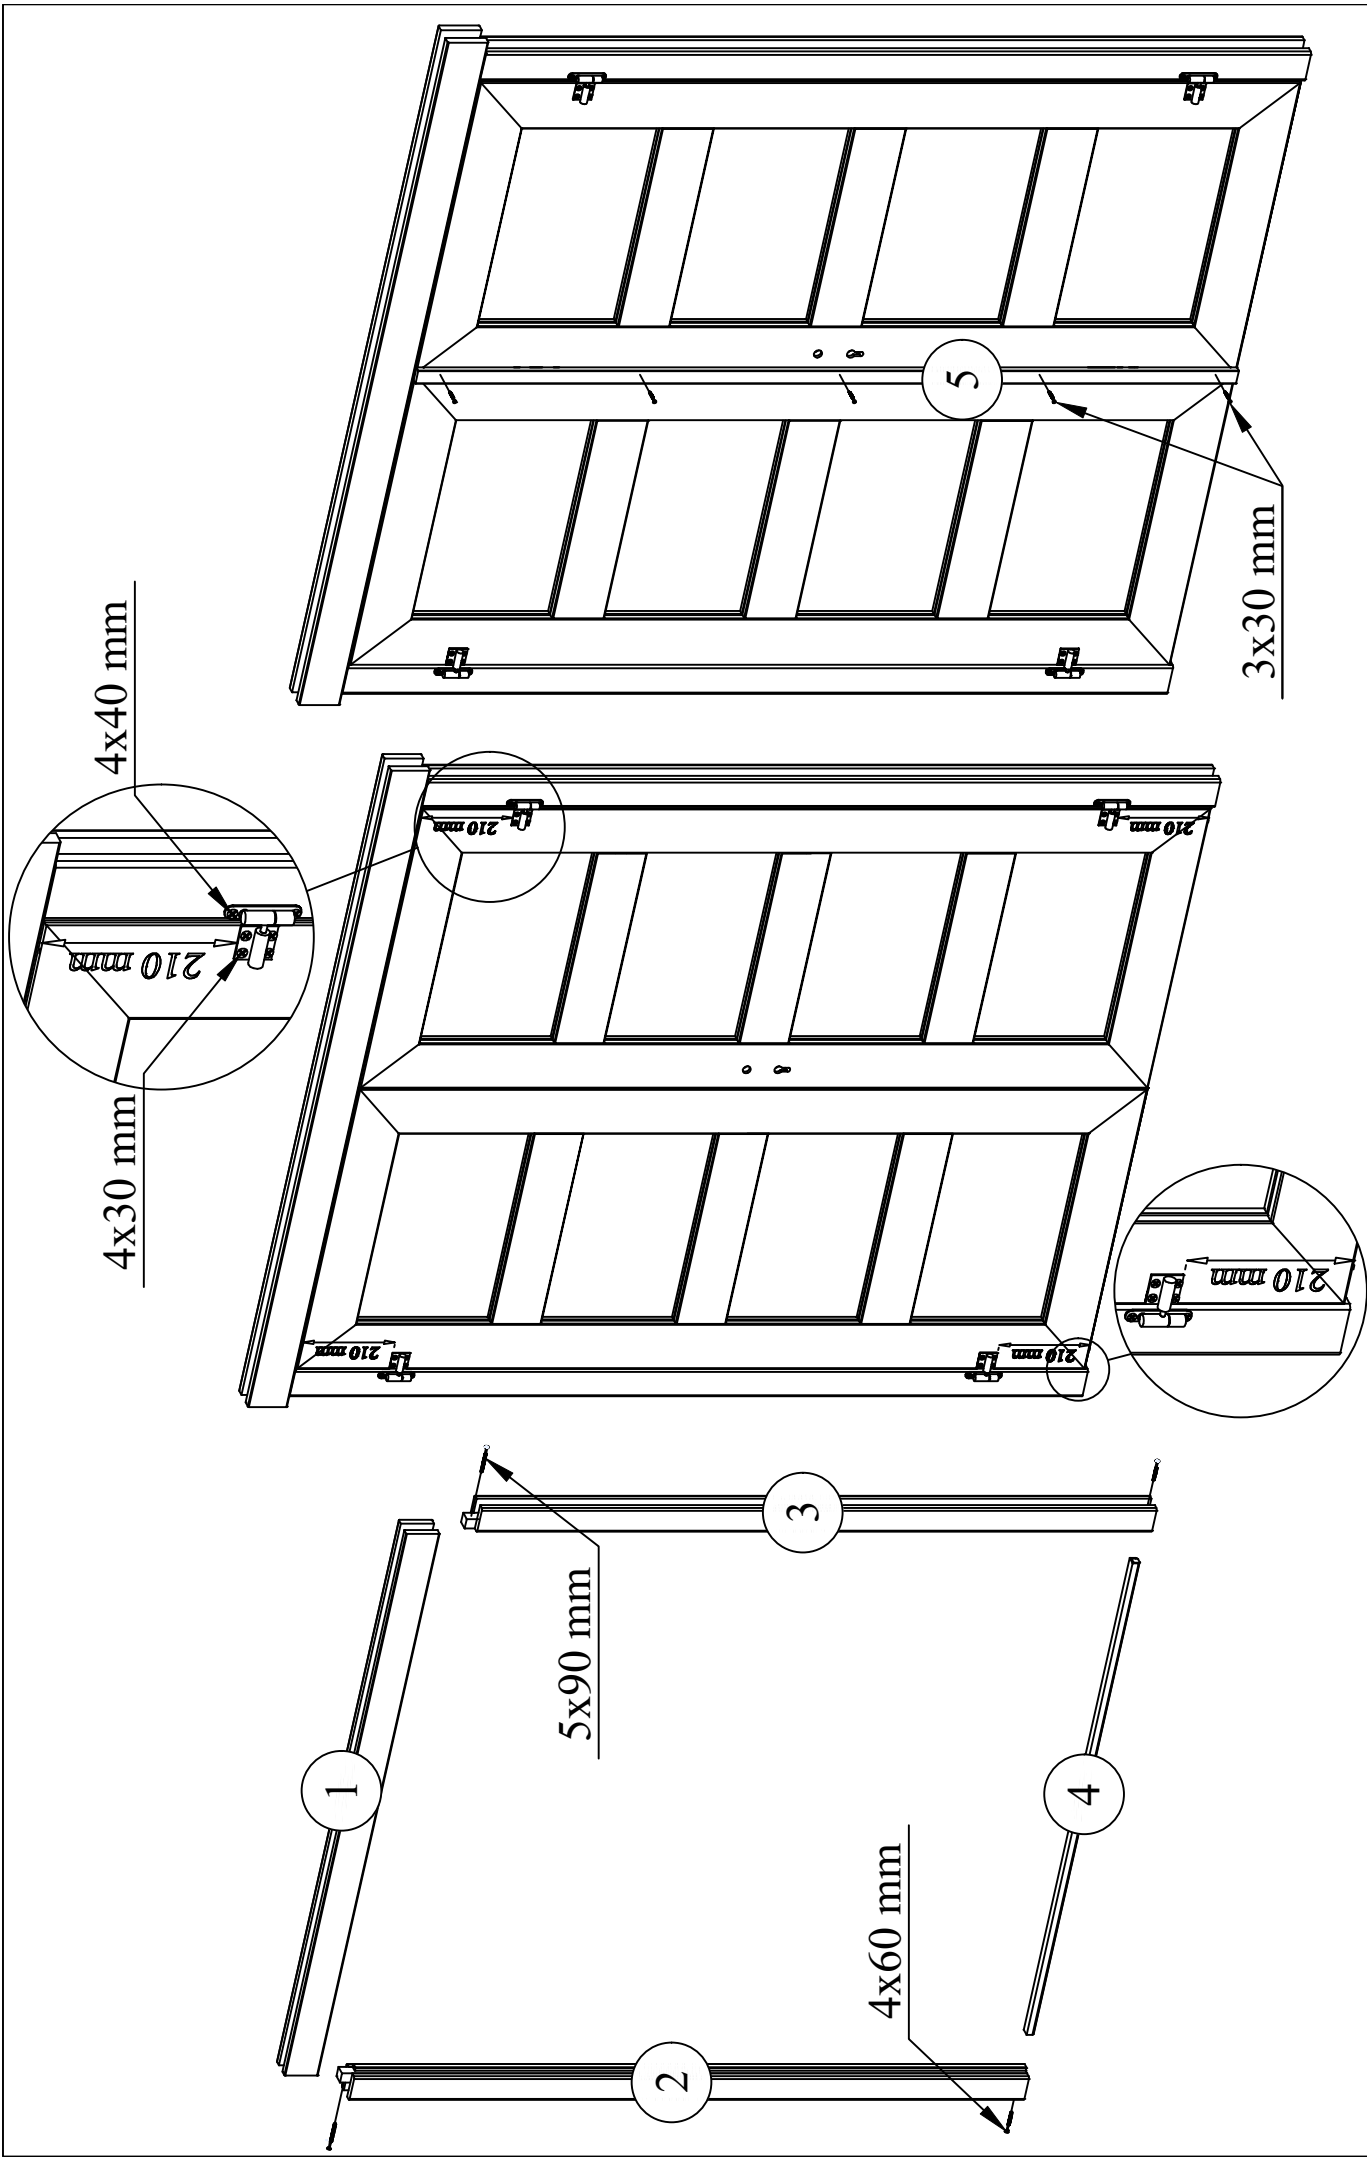

Pos	Piece list - Stückliste - Liste des pièces - Elementi - Stuklijst - Tükitalabel 1494x1850 TUK.4.020.MXVP.MMX28 MXGA+28	1/2	Q	P (mm)	L (mm)
	<p>Glass size - Glasgröße - Taille de la vitre - Misura del vetro - Glas afmeting - Klaasi mõõt: 502x325 mm</p>   <p>1418x1792 mm</p>				
1	Upper door jamb - Türrahmen oben - Cadre de porte supérieur - Telaio superiore della porta - Bovendorpel - Ukse ülemine leng		1	66x100	1438
2	Left door jamb - Türrahmen links - Cadre de porte gauche - Telaio montante sinistro della porta - Linkerstijl deurframe - Ukse vasak leng		1	66x80	1850
3	Right door jamb - Türrahmen rechts - Cadre de porte droit - Telaio montante destro della porta - Rechterstijl deurframe - Ukse parem leng		1	66x80	1850
4	Doorstep - Swelle - Barre de seuil - Soglia della porta - Deurdorpel - Lävepak		1	20x21	1418
5	Connection strip - Deckleiste - Baguette de battement - Profilo verticale della porta - Stulplijst - kokkuvaltšiliist		1	13x32	1812