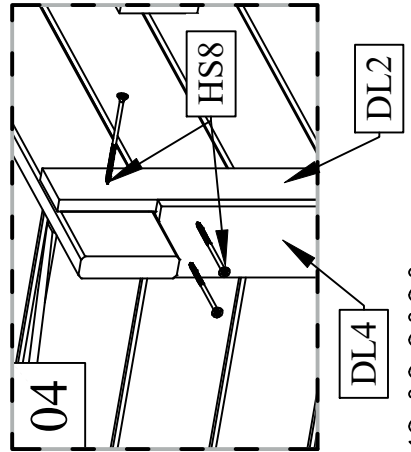

Art.Nr. WC165292

12.02.2020