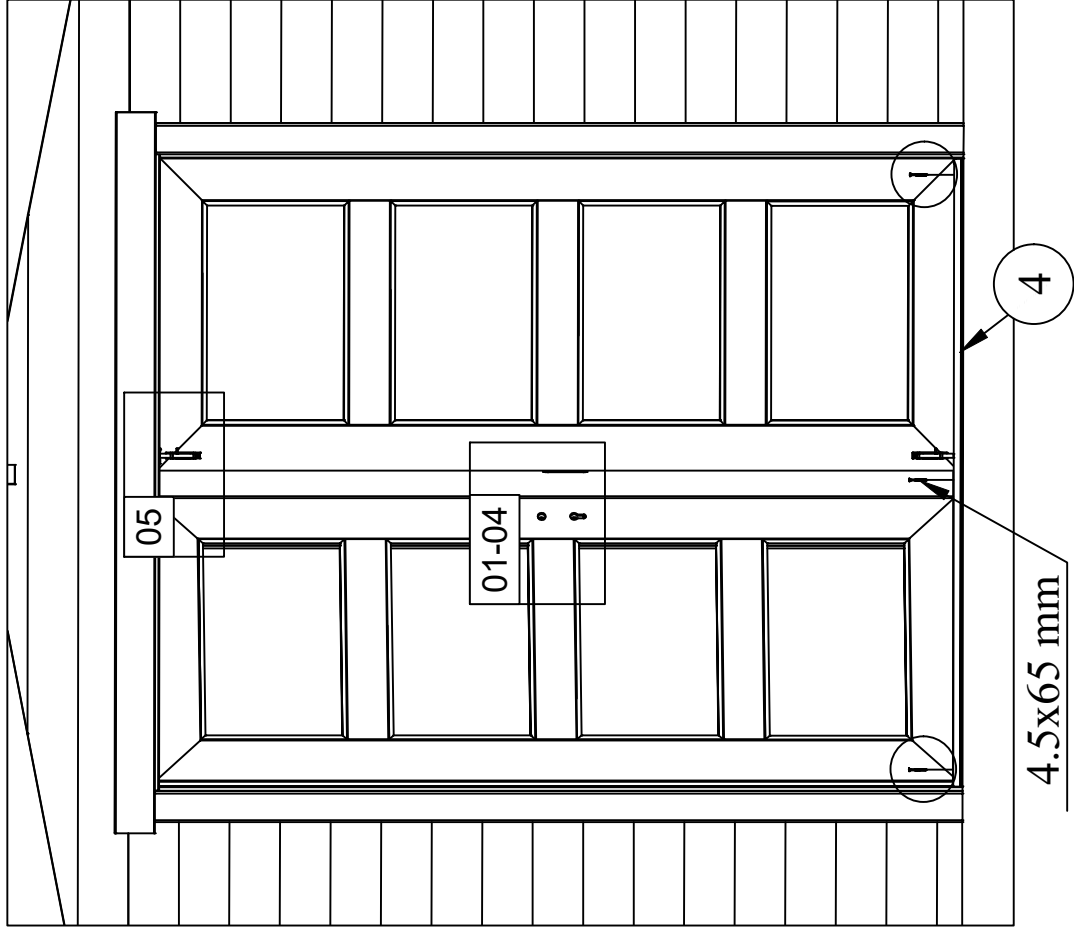

Pos	Piece list - Stückliste - Liste des pièces - Elementi - Stuklijst - Tükitalabel 1494x1850 TUK.4.020.MXVP.MMX28 MXGA+28	1/2	Q	P (mm)	L (mm)
	<p>Glass size - Glasgröße - Taille de la vitre - Misura del vetro - Glas afmeting - Klaasi mõõt: 502x325 mm</p>   <p>1418x1792 mm</p>				
1	Upper door jamb - Türrahmen oben - Cadre de porte supérieur - Telaio superiore della porta - Bovendorpel - Ukse ülemine leng		1	66x100	1438
2	Left door jamb - Türrahmen links - Cadre de porte gauche - Telaio montante sinistro della porta - Linkerstijl deurframe - Ukse vasak leng		1	66x80	1850
3	Right door jamb - Türrahmen rechts - Cadre de porte droit - Telaio montante destro della porta - Rechterstijl deurframe - Ukse parem leng		1	66x80	1850
4	Doorstep - Swelle - Barre de seuil - Soglia della porta - Deurdorpel - Lävepak		1	20x21	1418
5	Connection strip - Deckleiste - Baguette de battement - Profilo verticale della porta - Stulplijst - kokkuvaltšiliist		1	13x32	1812