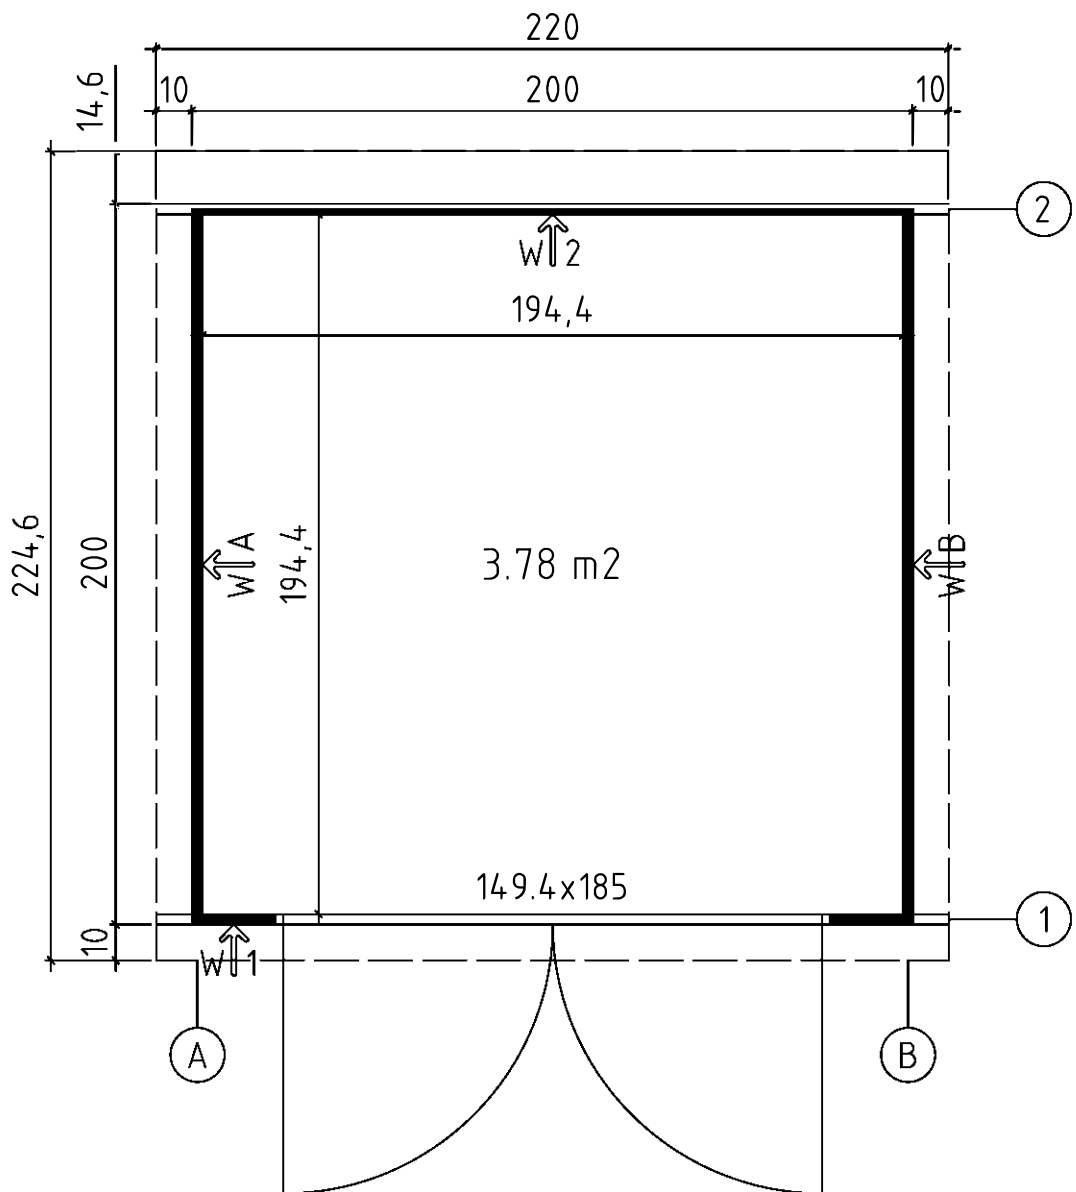

Groundplan - Grundplan - Plan de masse -
Planimetria - Plattegrond - Põhiplaan