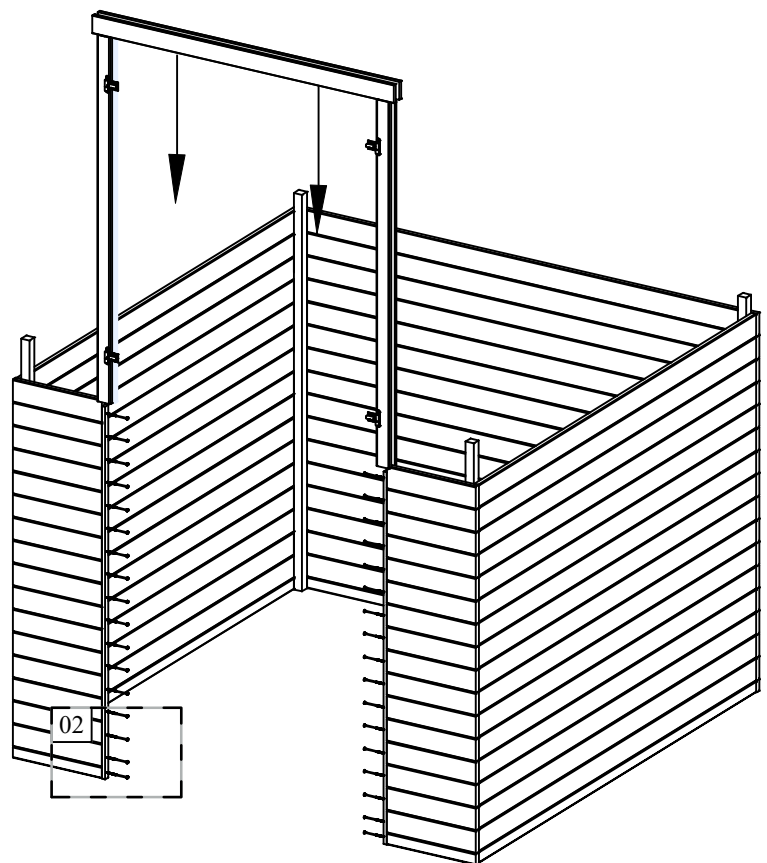

Pos	Piece list - Stückliste - Liste des pièces - Elementi - Stuklijst - Tükitalabel 1494x1850 TUK.4.020.MXVP.MMX28 MXGA+28	1/2	Q	P (mm)	L (mm)
	Glass size - Glasgröße - Taille de la vitre - Misura del vetro - Glas afmeting - Klaasi mõõt: 502x325 mm				
	 				1418x1792 mm
1	Upper door jamb - Türrahmen oben - Cadre de porte supérieur - Telaio superiore della porta - Bovendorpel - Ukse ülemine leng		1	66x100	1438
2	Left door jamb - Türrahmen links - Cadre de porte gauche - Telaio montante sinistro della porta - Linkerstijl deurframe - Ukse vasak leng		1	66x80	1850
3	Right door jamb - Türrahmen rechts - Cadre de porte droit - Telaio montante destro della porta - Rechterstijl deurframe - Ukse parem leng		1	66x80	1850
4	Doorstep - Swelle - Barre de seuil - Soglia della porta - Deurdorpel - Lävepakk		1	20x21	1418
5	Connection strip - Deckleiste - Baguette de battement - Profilo verticale della porta - Stulplijst - kokkuvaltsiliist		1	13x32	1812

01

04

02

05

03

06

Art.Nr. WC165282

Art.Nr. WC165282