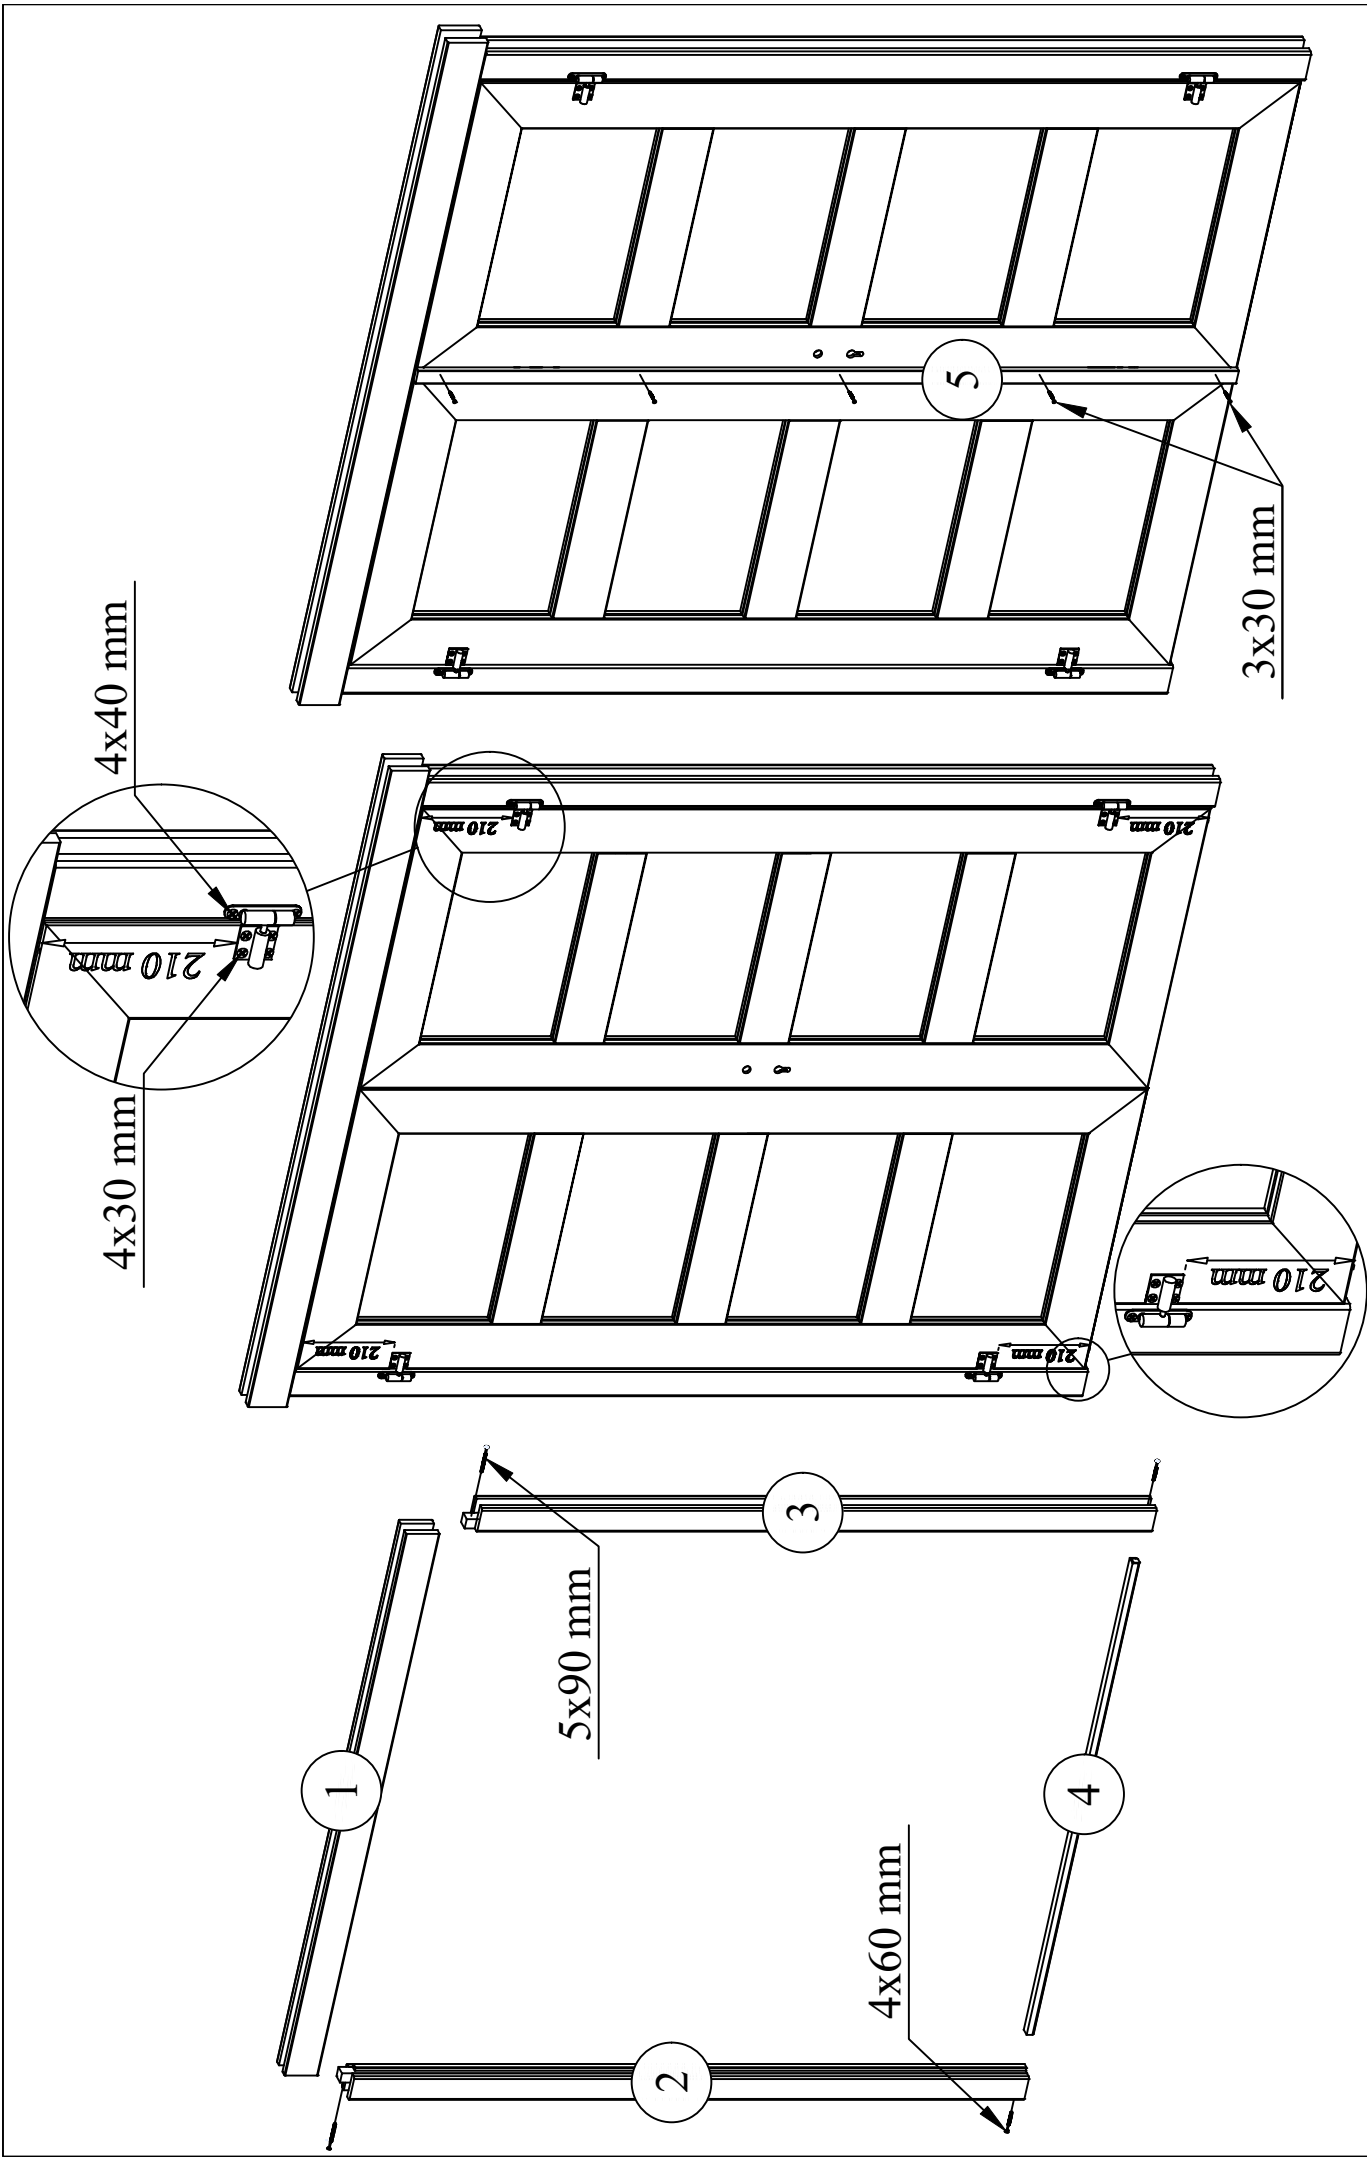

Pos	Piece list - Stückliste - Liste des pièces - Elementi - Stuklijst - Tükitalabel 1494x1850 TUK.4.020.MXVP.MMX28 MXGA+28	1/2	Q	P (mm)	L (mm)
	Glass size - Glasgröße - Taille de la vitre - Misura del vetro - Glas afmeting - Klaasi mõõt: 502x325 mm				
	 				1418x1792 mm
1	Upper door jamb - Türrahmen oben - Cadre de porte supérieur - Telaio superiore della porta - Bovendorpel - Ukse ülemine leng		1	66x100	1438
2	Left door jamb - Türrahmen links - Cadre de porte gauche - Telaio montante sinistro della porta - Linkerstijl deurframe - Ukse vasak leng		1	66x80	1850
3	Right door jamb - Türrahmen rechts - Cadre de porte droit - Telaio montante destro della porta - Rechterstijl deurframe - Ukse parem leng		1	66x80	1850
4	Doorstep - Swelle - Barre de seuil - Soglia della porta - Deurdorpel - Lävepakk		1	20x21	1418
5	Connection strip - Deckleiste - Baguette de battement - Profilo verticale della porta - Stulplijst - kokkuvaltsiliist		1	13x32	1812