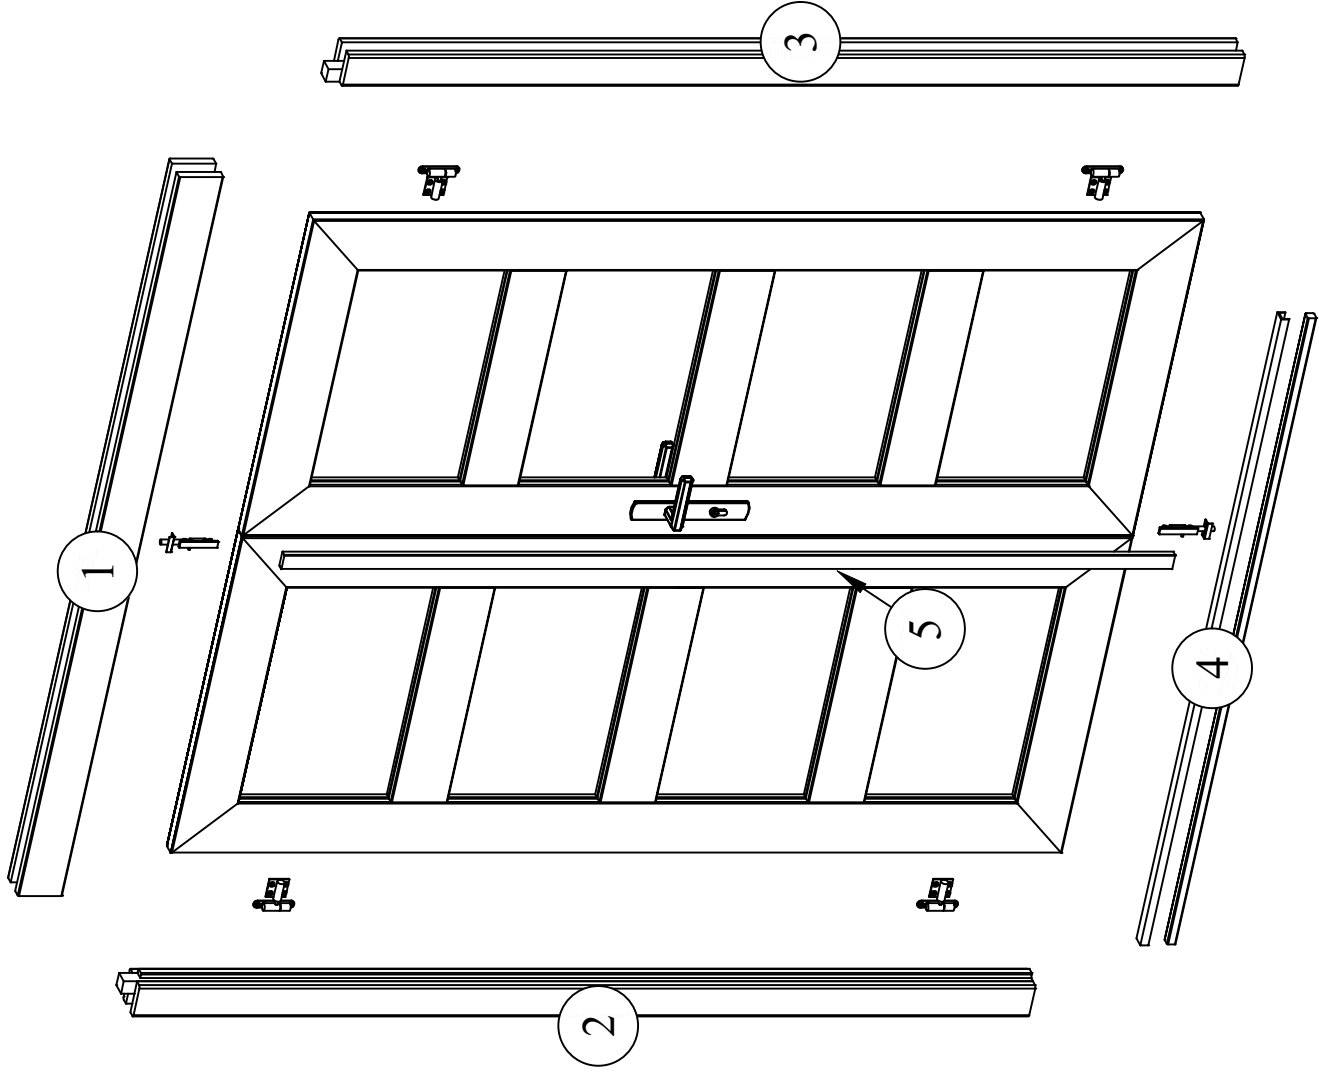

Pos	Piece list - Stückliste - Liste des pièces - Elementi - Stuklijst - Tükitalabel 1494x1850 TUK.4.020.MXVP.MMX28 MXGA+28	1/2	Q	P (mm)	L (mm)
	Glass size - Glasgröße - Taille de la vitre - Misura del vetro - Glas afmeting - Klaasi mõõt: 502x325 mm				
	 				1418x1792 mm
1	Upper door jamb - Türrahmen oben - Cadre de porte supérieur - Telaio superiore della porta - Bovendorpel - Ukse ülemine leng		1	66x100	1438
2	Left door jamb - Türrahmen links - Cadre de porte gauche - Telaio montante sinistro della porta - Linkerstijl deurframe - Ukse vasak leng		1	66x80	1850
3	Right door jamb - Türrahmen rechts - Cadre de porte droit - Telaio montante destro della porta - Rechterstijl deurframe - Ukse parem leng		1	66x80	1850
4	Doorstep - Swelle - Barre de seuil - Soglia della porta - Deurdorpel - Lävepakk		1	20x21	1418
5	Connection strip - Deckleiste - Baguette de battement - Profilo verticale della porta - Stulplijst - kokkuvaltsiliist		1	13x32	1812