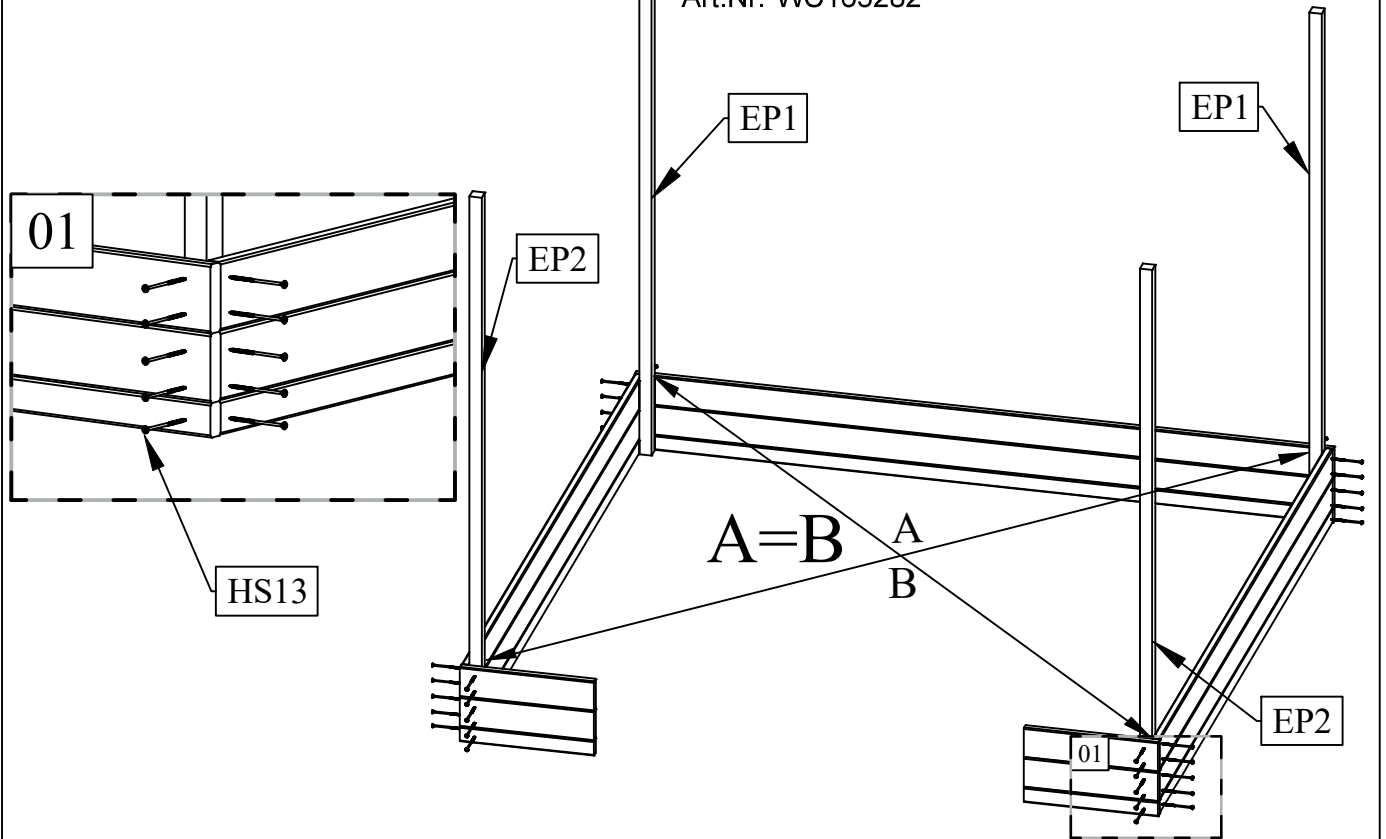

Pos	Piece list - Stückliste - Liste des pièces - Elementi - Stuklijst - Tükitalabel 1494x1850 TUK.4.020.MXVP.MMX28 MXGA+28	1/2	Q	P (mm)	L (mm)
	Glass size - Glasgröße - Taille de la vitre - Misura del vetro - Glas afmeting - Klaasi mõõt: 502x325 mm				
	 				1418x1792 mm
1	Upper door jamb - Türrahmen oben - Cadre de porte supérieur - Telaio superiore della porta - Bovendorpel - Ukse ülemine leng		1	66x100	1438
2	Left door jamb - Türrahmen links - Cadre de porte gauche - Telaio montante sinistro della porta - Linkerstijl deurframe - Ukse vasak leng		1	66x80	1850
3	Right door jamb - Türrahmen rechts - Cadre de porte droit - Telaio montante destro della porta - Rechterstijl deurframe - Ukse parem leng		1	66x80	1850
4	Doorstep - Swelle - Barre de seuil - Soglia della porta - Deurdorpel - Lävepakk		1	20x21	1418
5	Connection strip - Deckleiste - Baguette de battement - Profilo verticale della porta - Stulplijst - kokkuvaltsiliist		1	13x32	1812

01

04

02

05

03

06

Art.Nr. WC165282

Art.Nr. WC165282