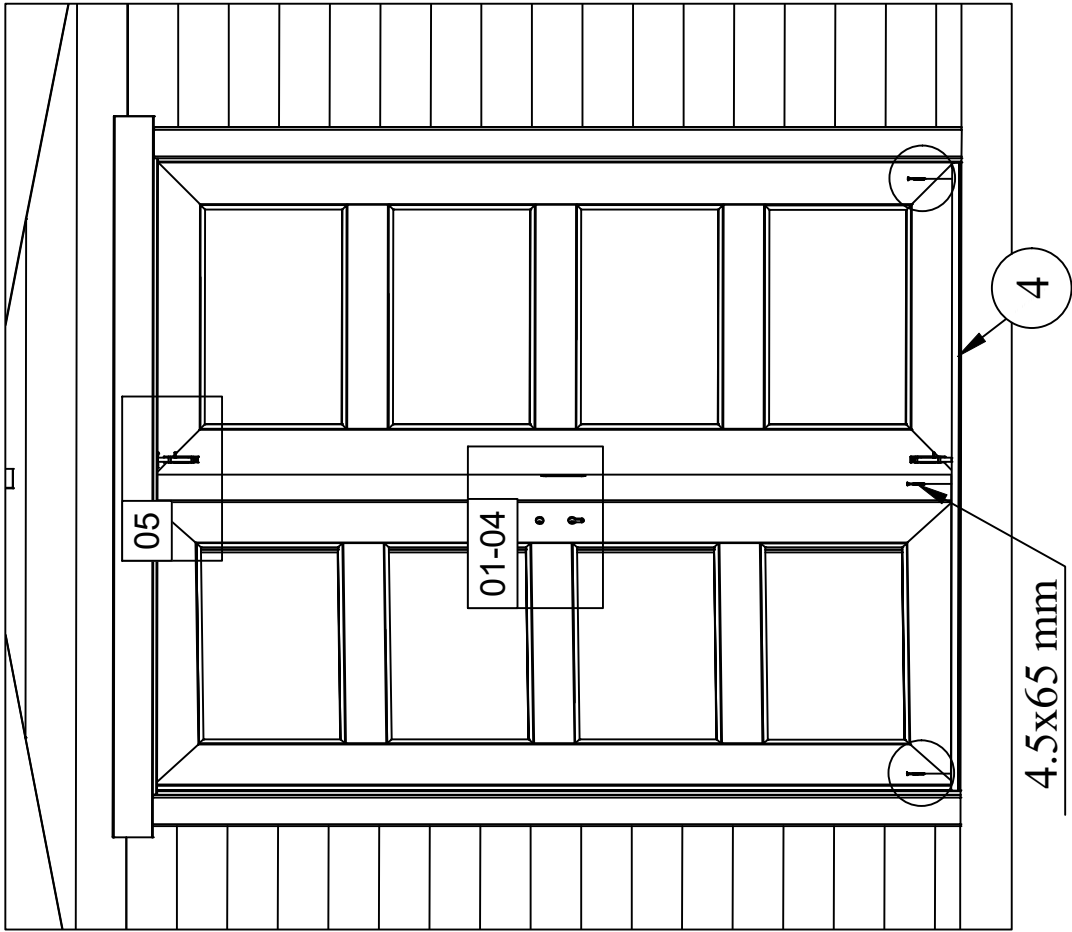

Pos	Piece list - Stückliste - Liste des pièces - Elementi - Stuklijst - Tükitalabel 1494x1850 TUK.4.020.MXVP.MMX28 MXGA+28	1/2	Q	P (mm)	L (mm)
	Glass size - Glasgröße - Taille de la vitre - Misura del vetro - Glas afmeting - Klaasi mõõt: 502x325 mm				
	 				1418x1792 mm
1	Upper door jamb - Türrahmen oben - Cadre de porte supérieur - Telaio superiore della porta - Bovendorpel - Ukse ülemine leng		1	66x100	1438
2	Left door jamb - Türrahmen links - Cadre de porte gauche - Telaio montante sinistro della porta - Linkerstijl deurframe - Ukse vasak leng		1	66x80	1850
3	Right door jamb - Türrahmen rechts - Cadre de porte droit - Telaio montante destro della porta - Rechterstijl deurframe - Ukse parem leng		1	66x80	1850
4	Doorstep - Swelle - Barre de seuil - Soglia della porta - Deurdorpel - Lävepakk		1	20x21	1418
5	Connection strip - Deckleiste - Baguette de battement - Profilo verticale della porta - Stulplijst - kokkuvaltsiliist		1	13x32	1812