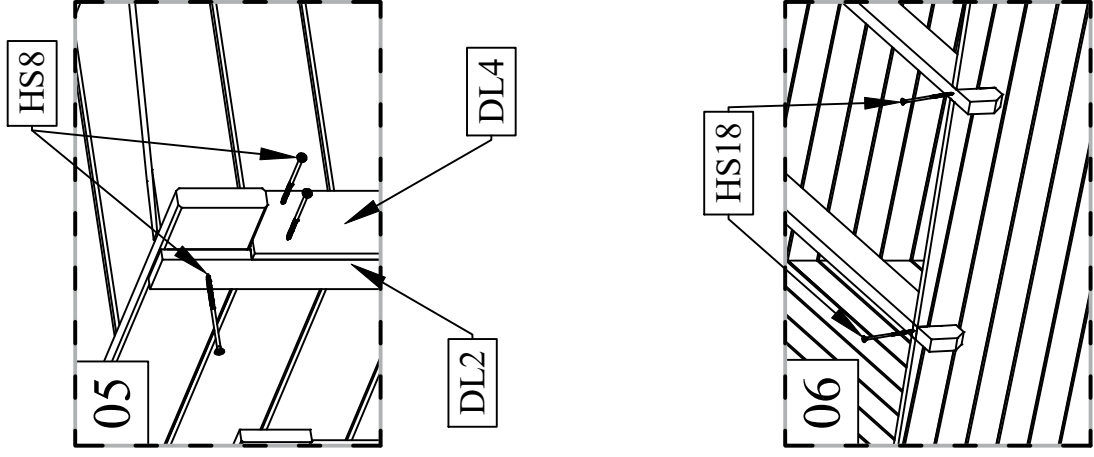

Pos	Piece list - Stückliste - Liste des pièces - Elementi - Stuklijst - Tükitalabel 1494x1850 TUK.4.020.MXVP.MMX28 MXGA+28	1/2	Q	P (mm)	L (mm)
	Glass size - Glasgröße - Taille de la vitre - Misura del vetro - Glas afmeting - Klaasi mõõt: 502x325 mm				
	 				1418x1792 mm
1	Upper door jamb - Türrahmen oben - Cadre de porte supérieur - Telaio superiore della porta - Bovendorpel - Ukse ülemine leng		1	66x100	1438
2	Left door jamb - Türrahmen links - Cadre de porte gauche - Telaio montante sinistro della porta - Linkerstijl deurframe - Ukse vasak leng		1	66x80	1850
3	Right door jamb - Türrahmen rechts - Cadre de porte droit - Telaio montante destro della porta - Rechterstijl deurframe - Ukse parem leng		1	66x80	1850
4	Doorstep - Swelle - Barre de seuil - Soglia della porta - Deurdorpel - Lävepakk		1	20x21	1418
5	Connection strip - Deckleiste - Baguette de battement - Profilo verticale della porta - Stulplijst - kokkuvaltsiliist		1	13x32	1812

01

04

02

05

03

06

Art.Nr. WC165282

Art.Nr. WC165282