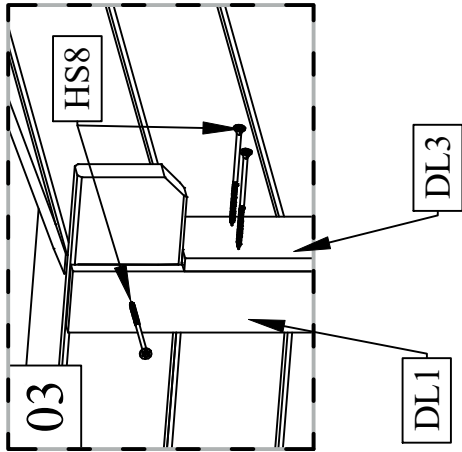

Pos	Piece list - Stückliste - Liste des pièces - Elementi - Stuklijst - Tükitalabel 1494x1850 TUK.4.020.MXVP.MMX28 MXGA+28	1/2	Q	P (mm)	L (mm)
	Glass size - Glasgröße - Taille de la vitre - Misura del vetro - Glas afmeting - Klaasi mõõt: 502x325 mm				
	 				1418x1792 mm
1	Upper door jamb - Türrahmen oben - Cadre de porte supérieur - Telaio superiore della porta - Bovendorpel - Ukse ülemine leng		1	66x100	1438
2	Left door jamb - Türrahmen links - Cadre de porte gauche - Telaio montante sinistro della porta - Linkerstijl deurframe - Ukse vasak leng		1	66x80	1850
3	Right door jamb - Türrahmen rechts - Cadre de porte droit - Telaio montante destro della porta - Rechterstijl deurframe - Ukse parem leng		1	66x80	1850
4	Doorstep - Swelle - Barre de seuil - Soglia della porta - Deurdorpel - Lävepakk		1	20x21	1418
5	Connection strip - Deckleiste - Baguette de battement - Profilo verticale della porta - Stulplijst - kokkuvaltsiliist		1	13x32	1812

01

04

02

05

03

06

Art.Nr. WC165282

Art.Nr. WC165282