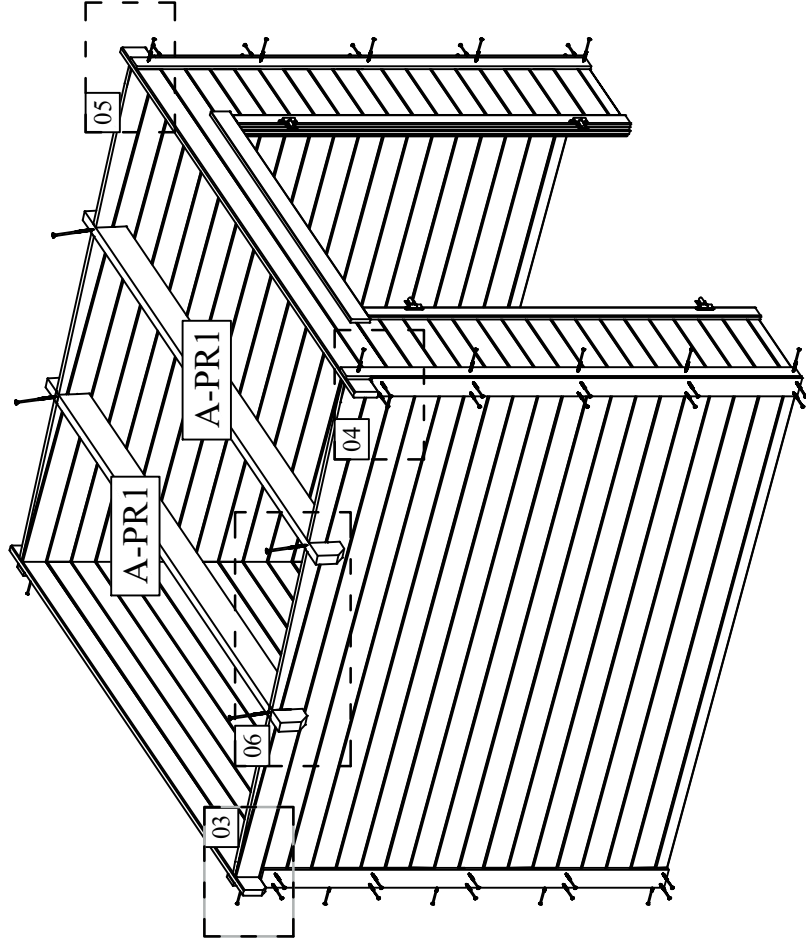

Pos	Piece list - Stückliste - Liste des pièces - Elementi - Stuklijst - Tükitalabel 1494x1850 TUK.4.020.MXVP.MMX28 MXGA+28	1/2	Q	P (mm)	L (mm)
	Glass size - Glasgröße - Taille de la vitre - Misura del vetro - Glas afmeting - Klaasi mõõt: 502x325 mm				
	 				1418x1792 mm
1	Upper door jamb - Türrahmen oben - Cadre de porte supérieur - Telaio superiore della porta - Bovendorpel - Ukse ülemine leng		1	66x100	1438
2	Left door jamb - Türrahmen links - Cadre de porte gauche - Telaio montante sinistro della porta - Linkerstijl deurframe - Ukse vasak leng		1	66x80	1850
3	Right door jamb - Türrahmen rechts - Cadre de porte droit - Telaio montante destro della porta - Rechterstijl deurframe - Ukse parem leng		1	66x80	1850
4	Doorstep - Swelle - Barre de seuil - Soglia della porta - Deurdorpel - Lävepakk		1	20x21	1418
5	Connection strip - Deckleiste - Baguette de battement - Profilo verticale della porta - Stulplijst - kokkuvaltsiliist		1	13x32	1812

01

04

02

05

03

06

Art.Nr. WC165282

Art.Nr. WC165282