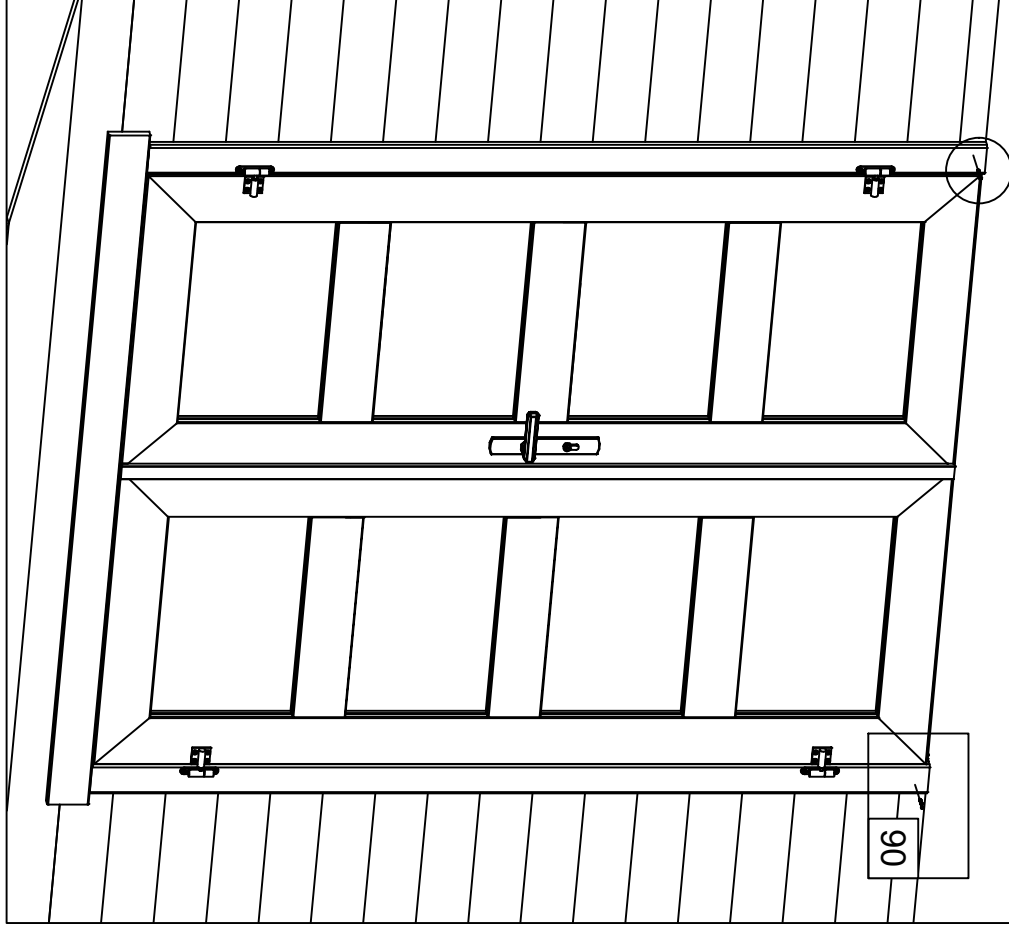

Pos	Piece list - Stückliste - Liste des pièces - Elementi - Stuklijst - Tükitalabel 1494x1850 TUK.4.020.MXVP.MMX28 MXGA+28	1/2	Q	P (mm)	L (mm)
	Glass size - Glasgröße - Taille de la vitre - Misura del vetro - Glas afmeting - Klaasi mõõt: 502x325 mm				
	 				1418x1792 mm
1	Upper door jamb - Türrahmen oben - Cadre de porte supérieur - Telaio superiore della porta - Bovendorpel - Ukse ülemine leng		1	66x100	1438
2	Left door jamb - Türrahmen links - Cadre de porte gauche - Telaio montante sinistro della porta - Linkerstijl deurframe - Ukse vasak leng		1	66x80	1850
3	Right door jamb - Türrahmen rechts - Cadre de porte droit - Telaio montante destro della porta - Rechterstijl deurframe - Ukse parem leng		1	66x80	1850
4	Doorstep - Swelle - Barre de seuil - Soglia della porta - Deurdorpel - Lävepakk		1	20x21	1418
5	Connection strip - Deckleiste - Baguette de battement - Profilo verticale della porta - Stulplijst - kokkuvaltsiliist		1	13x32	1812