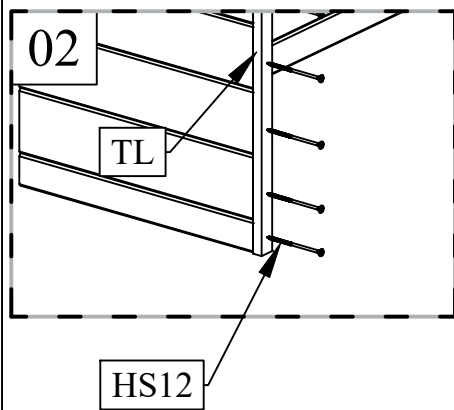

Pos	Piece list - Stückliste - Liste des pièces - Elementi - Stuklijst - Tükitalabel 1494x1850 TUK.4.020.MXVP.MMX28 MXGA+28	1/2	Q	P (mm)	L (mm)
	Glass size - Glasgröße - Taille de la vitre - Misura del vetro - Glas afmeting - Klaasi mõõt: 502x325 mm				
	 				1418x1792 mm
1	Upper door jamb - Türrahmen oben - Cadre de porte supérieur - Telaio superiore della porta - Bovendorpel - Ukse ülemine leng		1	66x100	1438
2	Left door jamb - Türrahmen links - Cadre de porte gauche - Telaio montante sinistro della porta - Linkerstijl deurframe - Ukse vasak leng		1	66x80	1850
3	Right door jamb - Türrahmen rechts - Cadre de porte droit - Telaio montante destro della porta - Rechterstijl deurframe - Ukse parem leng		1	66x80	1850
4	Doorstep - Swelle - Barre de seuil - Soglia della porta - Deurdorpel - Lävepakk		1	20x21	1418
5	Connection strip - Deckleiste - Baguette de battement - Profilo verticale della porta - Stulplijst - kokkuvaltsiliist		1	13x32	1812

01

04

02

05

03

06

Art.Nr. WC165282

Art.Nr. WC165282