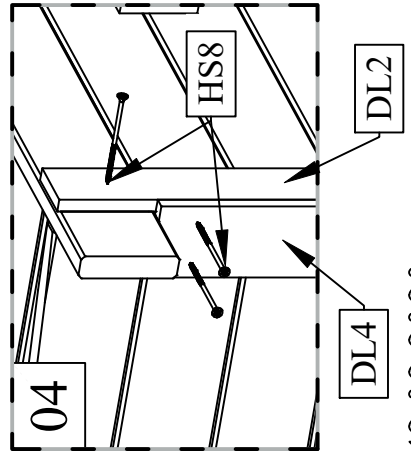

Pos	Piece list - Stückliste - Liste des pièces - Elementi - Stuklijst - Tükitalabel 1494x1850 TUK.4.020.MXVP.MMX28 MXGA+28	1/2	Q	P (mm)	L (mm)
	Glass size - Glasgröße - Taille de la vitre - Misura del vetro - Glas afmeting - Klaasi mõõt: 502x325 mm				
	 				1418x1792 mm
1	Upper door jamb - Türrahmen oben - Cadre de porte supérieur - Telaio superiore della porta - Bovendorpel - Ukse ülemine leng		1	66x100	1438
2	Left door jamb - Türrahmen links - Cadre de porte gauche - Telaio montante sinistro della porta - Linkerstijl deurframe - Ukse vasak leng		1	66x80	1850
3	Right door jamb - Türrahmen rechts - Cadre de porte droit - Telaio montante destro della porta - Rechterstijl deurframe - Ukse parem leng		1	66x80	1850
4	Doorstep - Swelle - Barre de seuil - Soglia della porta - Deurdorpel - Lävepakk		1	20x21	1418
5	Connection strip - Deckleiste - Baguette de battement - Profilo verticale della porta - Stulplijst - kokkuvaltsiliist		1	13x32	1812

01

04

02

05

03

06

Art.Nr. WC165282

Art.Nr. WC165282