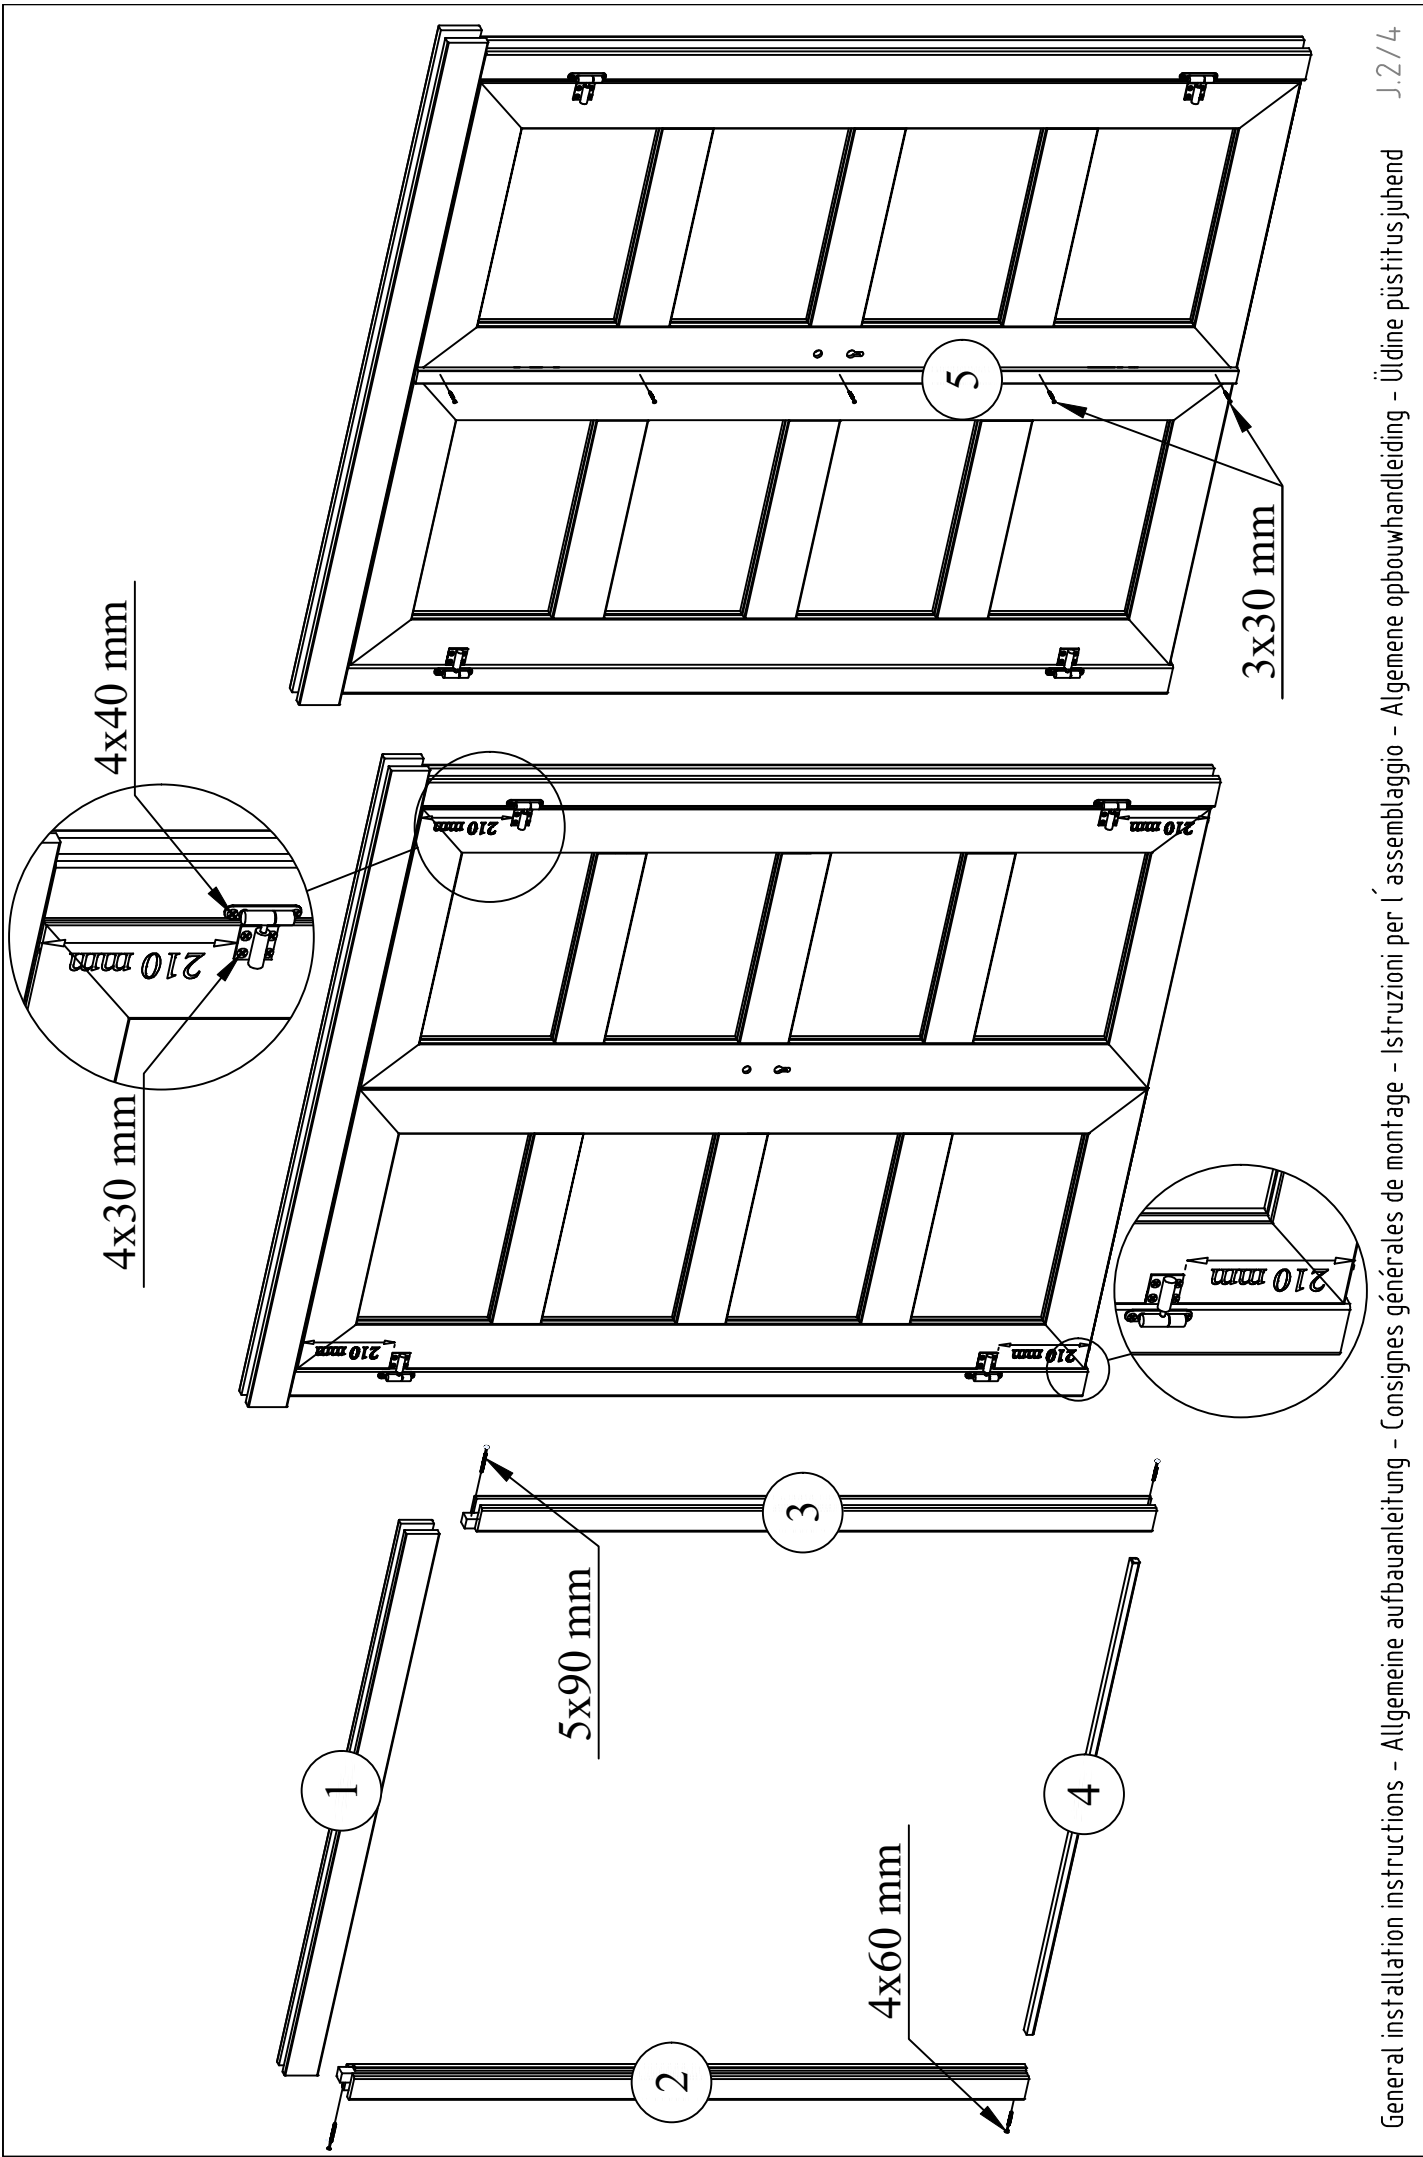

Pos	Piece list - Stückliste - Liste des pièces - Elementi - Stuklijst - Tükitalabel 1494x1850 TUK.4.020.MXVP.MMX28 MXGA+28	1/2	Q	P (mm)	L (mm)
	<p>Glass size - Glasgröße - Taille de la vitre - Misura del vetro - Glas afmeting - Klaasi mõõt: 502x325 mm</p>   <p>1418x1792 mm</p>				
1	Upper door jamb - Türrahmen oben - Cadre de porte supérieur - Telaio superiore della porta - Bovendorpel - Ukse ülemine leng		1	66x100	1438
2	Left door jamb - Türrahmen links - Cadre de porte gauche - Telaio montante sinistro della porta - Linkerstijl deurframe - Ukse vasak leng		1	66x80	1850
3	Right door jamb - Türrahmen rechts - Cadre de porte droit - Telaio montante destro della porta - Rechterstijl deurframe - Ukse parem leng		1	66x80	1850
4	Doorstep - Swelle - Barre de seuil - Soglia della porta - Deurdorpel - Lävepak		1	20x21	1418
5	Connection strip - Deckleiste - Baguette de battement - Profilo verticale della porta - Stulplijst - kokkuvaltšiliist		1	13x32	1812