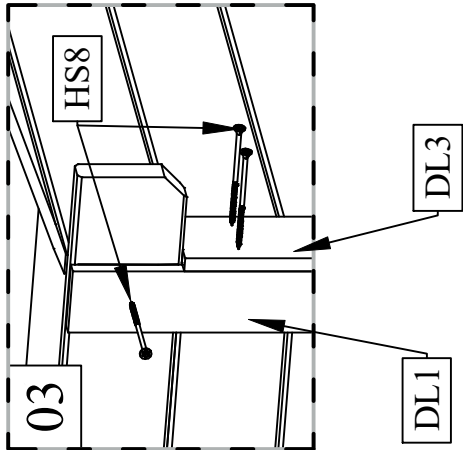

Pos	Piece list - Stückliste - Liste des pièces - Elementi - Stuklijst - Tükitalabel 1494x1850 TUK.4.020.MXVP.MMX28 MXGA+28	1/2	Q	P (mm)	L (mm)
	<p>Glass size - Glasgröße - Taille de la vitre - Misura del vetro - Glas afmeting - Klaasi mõõt: 502x325 mm</p>   <p>1418x1792 mm</p>				
1	Upper door jamb - Türrahmen oben - Cadre de porte supérieur - Telaio superiore della porta - Bovendorpel - Ukse ülemine leng		1	66x100	1438
2	Left door jamb - Türrahmen links - Cadre de porte gauche - Telaio montante sinistro della porta - Linkerstijl deurframe - Ukse vasak leng		1	66x80	1850
3	Right door jamb - Türrahmen rechts - Cadre de porte droit - Telaio montante destro della porta - Rechterstijl deurframe - Ukse parem leng		1	66x80	1850
4	Doorstep - Swelle - Barre de seuil - Soglia della porta - Deurdorpel - Lävepak		1	20x21	1418
5	Connection strip - Deckleiste - Baguette de battement - Profilo verticale della porta - Stulplijst - kokkuvaltšiliist		1	13x32	1812

01

04

02

05

03

06

Art.Nr. WC165281

Art.Nr. WC165281