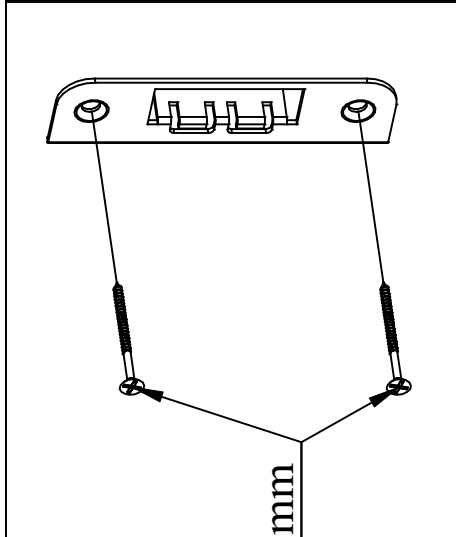

Pos	Piece list - Stückliste - Liste des pièces - Elementi - Stuklijst - Tükitalabel 1494x1850 TUK.4.020.MXVP.MMX28 MXGA+28	1/2	Q	P (mm)	L (mm)
	<p>Glass size - Glasgröße - Taille de la vitre - Misura del vetro - Glas afmeting - Klaasi mõõt: 502x325 mm</p>   <p>1418x1792 mm</p>				
1	Upper door jamb - Türrahmen oben - Cadre de porte supérieur - Telaio superiore della porta - Bovendorpel - Ukse ülemine leng		1	66x100	1438
2	Left door jamb - Türrahmen links - Cadre de porte gauche - Telaio montante sinistro della porta - Linkerstijl deurframe - Ukse vasak leng		1	66x80	1850
3	Right door jamb - Türrahmen rechts - Cadre de porte droit - Telaio montante destro della porta - Rechterstijl deurframe - Ukse parem leng		1	66x80	1850
4	Doorstep - Swelle - Barre de seuil - Soglia della porta - Deurdorpel - Lävepak		1	20x21	1418
5	Connection strip - Deckleiste - Baguette de battement - Profilo verticale della porta - Stulplijst - kokkuvaltšiliist		1	13x32	1812

01

04

02

05

03

06

Art.Nr. WC165281

Art.Nr. WC165281