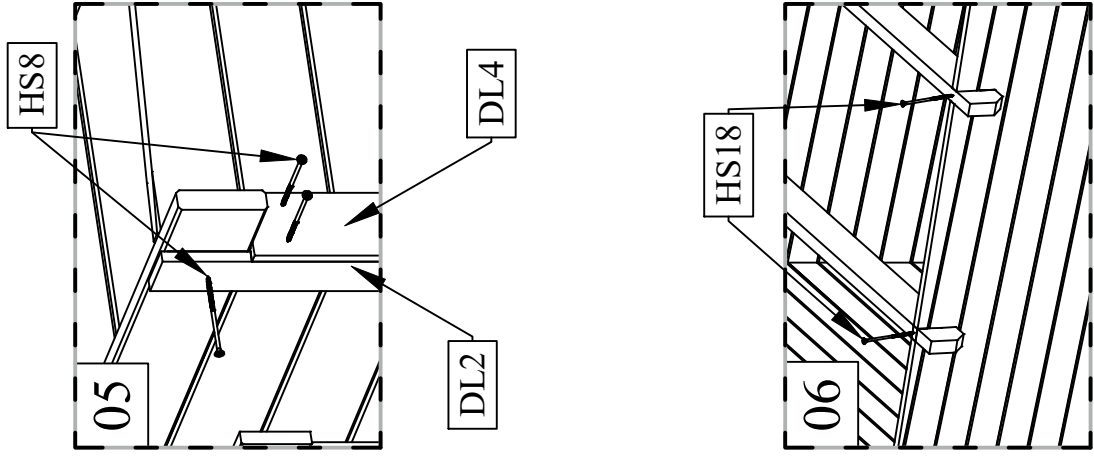

Pos	Piece list - Stückliste - Liste des pièces - Elementi - Stuklijst - Tükitalabel 1494x1850 TUK.4.020.MXVP.MMX28 MXGA+28	1/2	Q	P (mm)	L (mm)
	<p>Glass size - Glasgröße - Taille de la vitre - Misura del vetro - Glas afmeting - Klaasi mõõt: 502x325 mm</p>   <p>1418x1792 mm</p>				
1	Upper door jamb - Türrahmen oben - Cadre de porte supérieur - Telaio superiore della porta - Bovendorpel - Ukse ülemine leng		1	66x100	1438
2	Left door jamb - Türrahmen links - Cadre de porte gauche - Telaio montante sinistro della porta - Linkerstijl deurframe - Ukse vasak leng		1	66x80	1850
3	Right door jamb - Türrahmen rechts - Cadre de porte droit - Telaio montante destro della porta - Rechterstijl deurframe - Ukse parem leng		1	66x80	1850
4	Doorstep - Swelle - Barre de seuil - Soglia della porta - Deurdorpel - Lävepak		1	20x21	1418
5	Connection strip - Deckleiste - Baguette de battement - Profilo verticale della porta - Stulplijst - kokkuvaltšiliist		1	13x32	1812

01

04

02

05

03

06

Art.Nr. WC165281

Art.Nr. WC165281