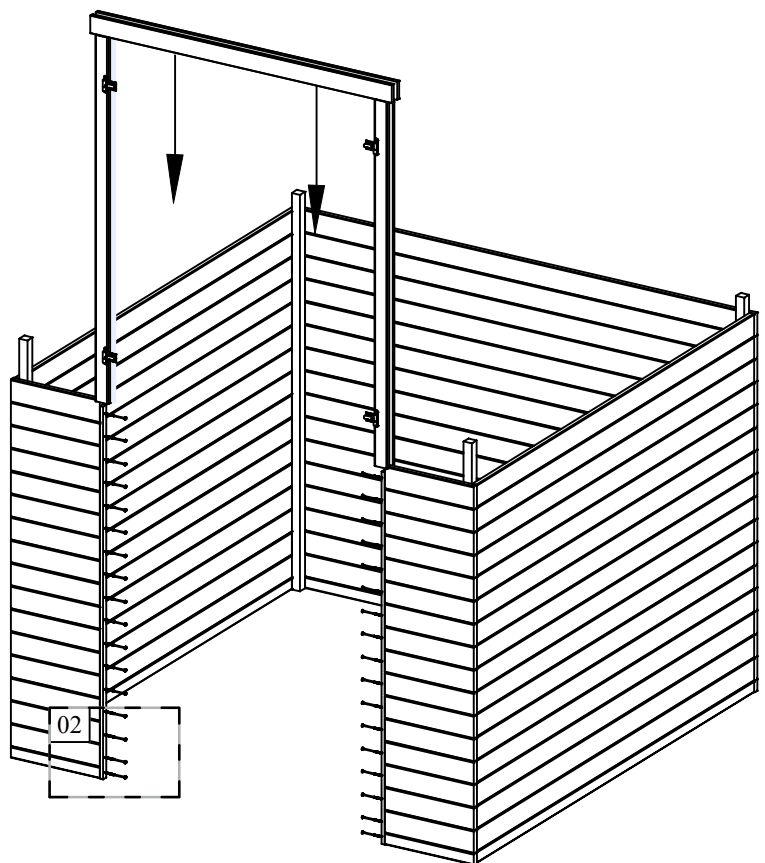

Pos	Piece list - Stückliste - Liste des pièces - Elementi - Stuklijst - Tükitalabel 1494x1850 TUK.4.020.MXVP.MMX28 MXGA+28	1/2	Q	P (mm)	L (mm)
	<p>Glass size - Glasgröße - Taille de la vitre - Misura del vetro - Glas afmeting - Klaasi mõõt: 502x325 mm</p>   <p>1418x1792 mm</p>				
1	Upper door jamb - Türrahmen oben - Cadre de porte supérieur - Telaio superiore della porta - Bovendorpel - Ukse ülemine leng		1	66x100	1438
2	Left door jamb - Türrahmen links - Cadre de porte gauche - Telaio montante sinistro della porta - Linkerstijl deurframe - Ukse vasak leng		1	66x80	1850
3	Right door jamb - Türrahmen rechts - Cadre de porte droit - Telaio montante destro della porta - Rechterstijl deurframe - Ukse parem leng		1	66x80	1850
4	Doorstep - Swelle - Barre de seuil - Soglia della porta - Deurdorpel - Lävepak		1	20x21	1418
5	Connection strip - Deckleiste - Baguette de battement - Profilo verticale della porta - Stulplijst - kokkuvaltšiliist		1	13x32	1812

01

04

02

05

03

06

Art.Nr. WC165281

Art.Nr. WC165281