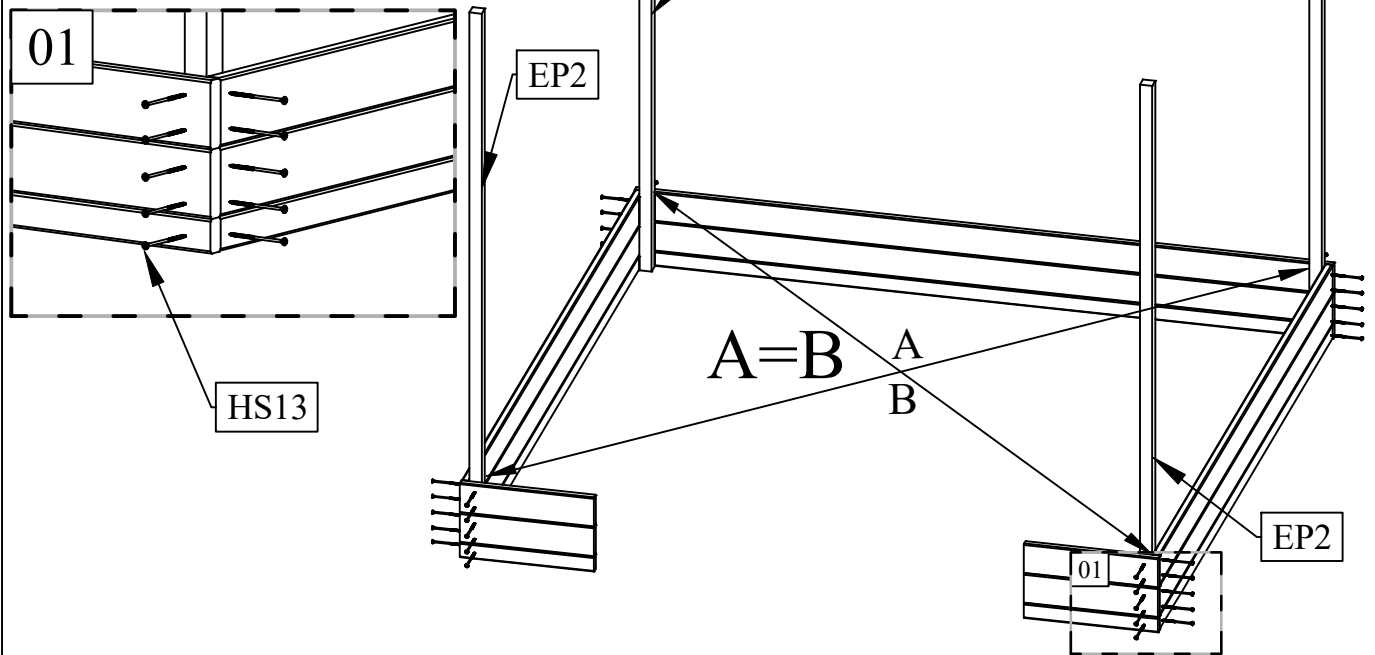

Pos	Piece list - Stückliste - Liste des pièces - Elementi - Stuklijst - Tükitalabel 1494x1850 TUK.4.020.MXVP.MMX28 MXGA+28	1/2	Q	P (mm)	L (mm)
	<p>Glass size - Glasgröße - Taille de la vitre - Misura del vetro - Glas afmeting - Klaasi mõõt: 502x325 mm</p>   <p>1418x1792 mm</p>				
1	Upper door jamb - Türrahmen oben - Cadre de porte supérieur - Telaio superiore della porta - Bovendorpel - Ukse ülemine leng		1	66x100	1438
2	Left door jamb - Türrahmen links - Cadre de porte gauche - Telaio montante sinistro della porta - Linkerstijl deurframe - Ukse vasak leng		1	66x80	1850
3	Right door jamb - Türrahmen rechts - Cadre de porte droit - Telaio montante destro della porta - Rechterstijl deurframe - Ukse parem leng		1	66x80	1850
4	Doorstep - Swelle - Barre de seuil - Soglia della porta - Deurdorpel - Lävepak		1	20x21	1418
5	Connection strip - Deckleiste - Baguette de battement - Profilo verticale della porta - Stulplijst - kokkuvaltšiliist		1	13x32	1812

01

04

02

05

03

06

Art.Nr. WC165281

Art.Nr. WC165281