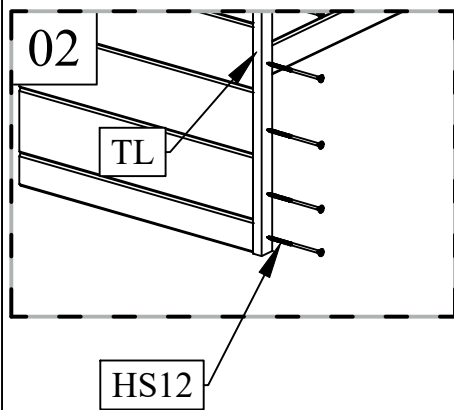

Pos	Piece list - Stückliste - Liste des pièces - Elementi - Stuklijst - Tükitalabel 1494x1850 TUK.4.020.MXVP.MMX28 MXGA+28	1/2	Q	P (mm)	L (mm)
	<p>Glass size - Glasgröße - Taille de la vitre - Misura del vetro - Glas afmeting - Klaasi mõõt: 502x325 mm</p>   <p>1418x1792 mm</p>				
1	Upper door jamb - Türrahmen oben - Cadre de porte supérieur - Telaio superiore della porta - Bovendorpel - Ukse ülemine leng		1	66x100	1438
2	Left door jamb - Türrahmen links - Cadre de porte gauche - Telaio montante sinistro della porta - Linkerstijl deurframe - Ukse vasak leng		1	66x80	1850
3	Right door jamb - Türrahmen rechts - Cadre de porte droit - Telaio montante destro della porta - Rechterstijl deurframe - Ukse parem leng		1	66x80	1850
4	Doorstep - Swelle - Barre de seuil - Soglia della porta - Deurdorpel - Lävepak		1	20x21	1418
5	Connection strip - Deckleiste - Baguette de battement - Profilo verticale della porta - Stulplijst - kokkuvaltšiliist		1	13x32	1812

01

04

02

05

03

06

Art.Nr. WC165281

Art.Nr. WC165281