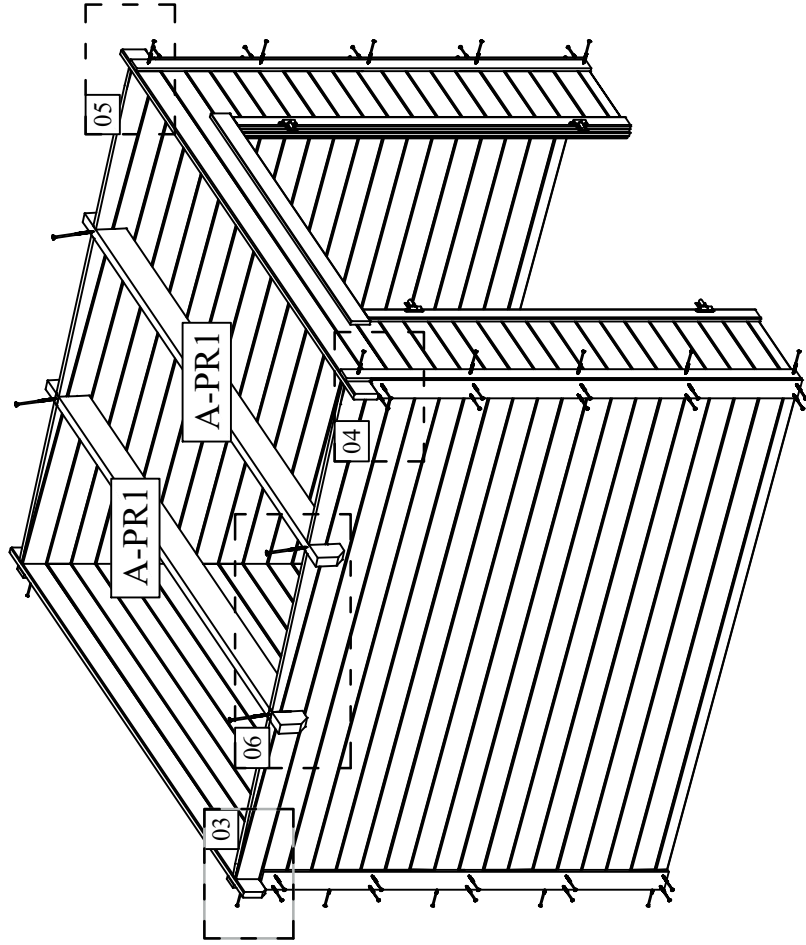

Pos	Piece list - Stückliste - Liste des pièces - Elementi - Stuklijst - Tükitalabel 1494x1850 TUK.4.020.MXVP.MMX28 MXGA+28	1/2	Q	P (mm)	L (mm)
	<p>Glass size - Glasgröße - Taille de la vitre - Misura del vetro - Glas afmeting - Klaasi mõõt: 502x325 mm</p>   <p>1418x1792 mm</p>				
1	Upper door jamb - Türrahmen oben - Cadre de porte supérieur - Telaio superiore della porta - Bovendorpel - Ukse ülemine leng		1	66x100	1438
2	Left door jamb - Türrahmen links - Cadre de porte gauche - Telaio montante sinistro della porta - Linkerstijl deurframe - Ukse vasak leng		1	66x80	1850
3	Right door jamb - Türrahmen rechts - Cadre de porte droit - Telaio montante destro della porta - Rechterstijl deurframe - Ukse parem leng		1	66x80	1850
4	Doorstep - Swelle - Barre de seuil - Soglia della porta - Deurdorpel - Lävepak		1	20x21	1418
5	Connection strip - Deckleiste - Baguette de battement - Profilo verticale della porta - Stulplijst - kokkuvaltšiliist		1	13x32	1812

01

04

02

05

03

06

Art.Nr. WC165281

Art.Nr. WC165281