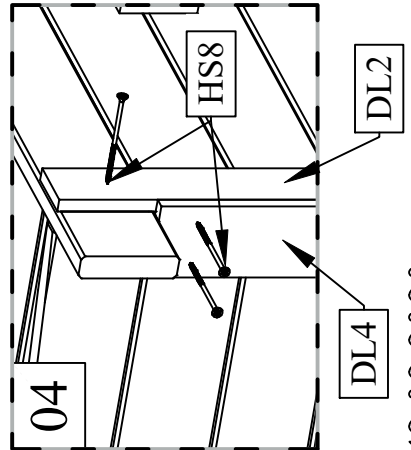

Pos	Piece list - Stückliste - Liste des pièces - Elementi - Stuklijst - Tükitalabel 1494x1850 TUK.4.020.MXVP.MMX28 MXGA+28	1/2	Q	P (mm)	L (mm)
	<p>Glass size - Glasgröße - Taille de la vitre - Misura del vetro - Glas afmeting - Klaasi mõõt: 502x325 mm</p>   <p>1418x1792 mm</p>				
1	Upper door jamb - Türrahmen oben - Cadre de porte supérieur - Telaio superiore della porta - Bovendorpel - Ukse ülemine leng		1	66x100	1438
2	Left door jamb - Türrahmen links - Cadre de porte gauche - Telaio montante sinistro della porta - Linkerstijl deurframe - Ukse vasak leng		1	66x80	1850
3	Right door jamb - Türrahmen rechts - Cadre de porte droit - Telaio montante destro della porta - Rechterstijl deurframe - Ukse parem leng		1	66x80	1850
4	Doorstep - Swelle - Barre de seuil - Soglia della porta - Deurdorpel - Lävepak		1	20x21	1418
5	Connection strip - Deckleiste - Baguette de battement - Profilo verticale della porta - Stulplijst - kokkuvaltšiliist		1	13x32	1812

01

04

02

05

03

06

Art.Nr. WC165281

Art.Nr. WC165281