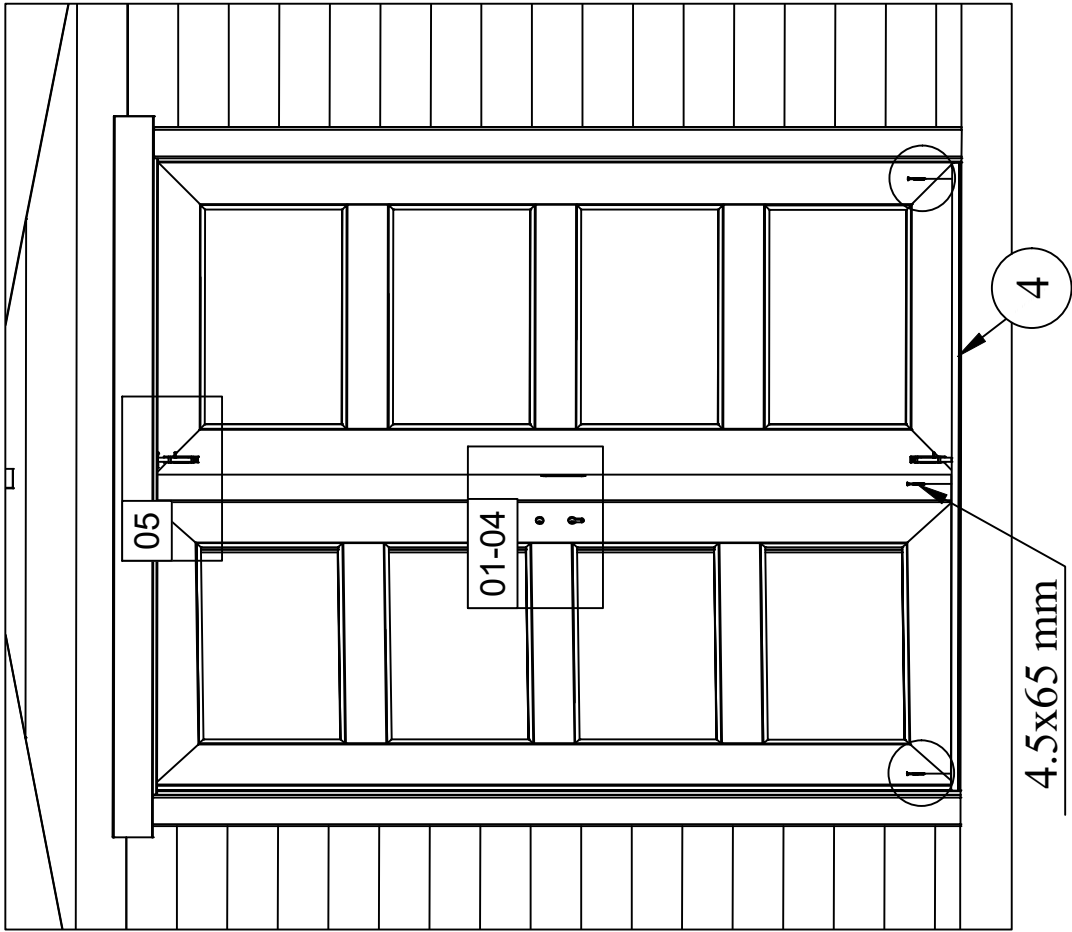

Pos	Piece list - Stückliste - Liste des pièces - Elementi - Stuklijst - Tükitalabel 1494x1850 TUK.4.020.MXVP.MMX28 MXGA+28	1/2	Q	P (mm)	L (mm)
	<p>Glass size - Glasgröße - Taille de la vitre - Misura del vetro - Glas afmeting - Klaasi mõõt: 502x325 mm</p>   <p>1418x1792 mm</p>				
1	Upper door jamb - Türrahmen oben - Cadre de porte supérieur - Telaio superiore della porta - Bovendorpel - Ukse ülemine leng		1	66x100	1438
2	Left door jamb - Türrahmen links - Cadre de porte gauche - Telaio montante sinistro della porta - Linkerstijl deurframe - Ukse vasak leng		1	66x80	1850
3	Right door jamb - Türrahmen rechts - Cadre de porte droit - Telaio montante destro della porta - Rechterstijl deurframe - Ukse parem leng		1	66x80	1850
4	Doorstep - Swelle - Barre de seuil - Soglia della porta - Deurdorpel - Lävepak		1	20x21	1418
5	Connection strip - Deckleiste - Baguette de battement - Profilo verticale della porta - Stulplijst - kokkuvaltšiliist		1	13x32	1812