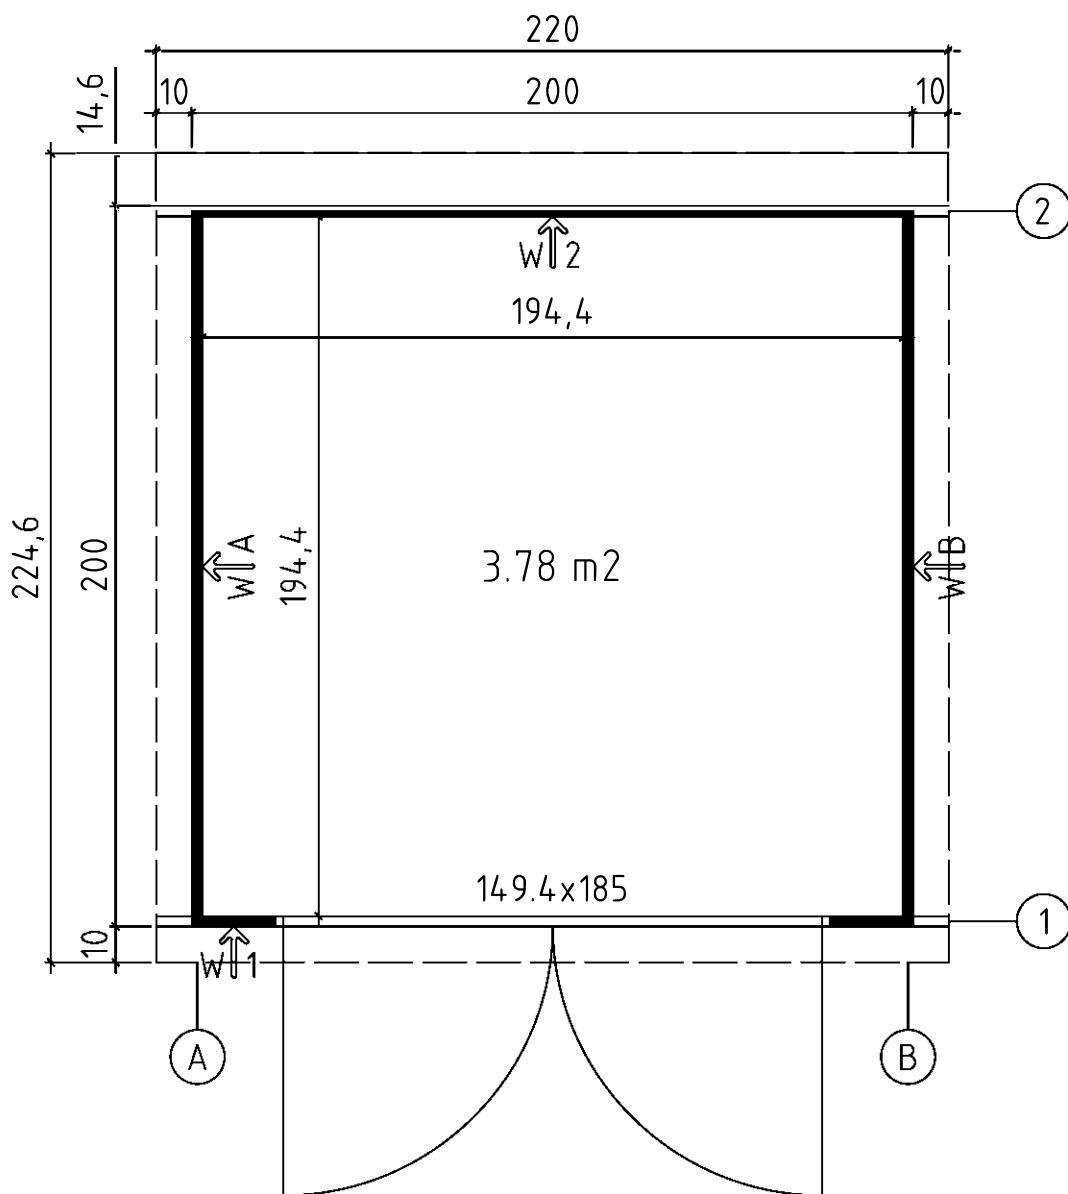

Groundplan - Grundplan - Plan de masse -
Planimetria - Plattegrond - Põhiplaan