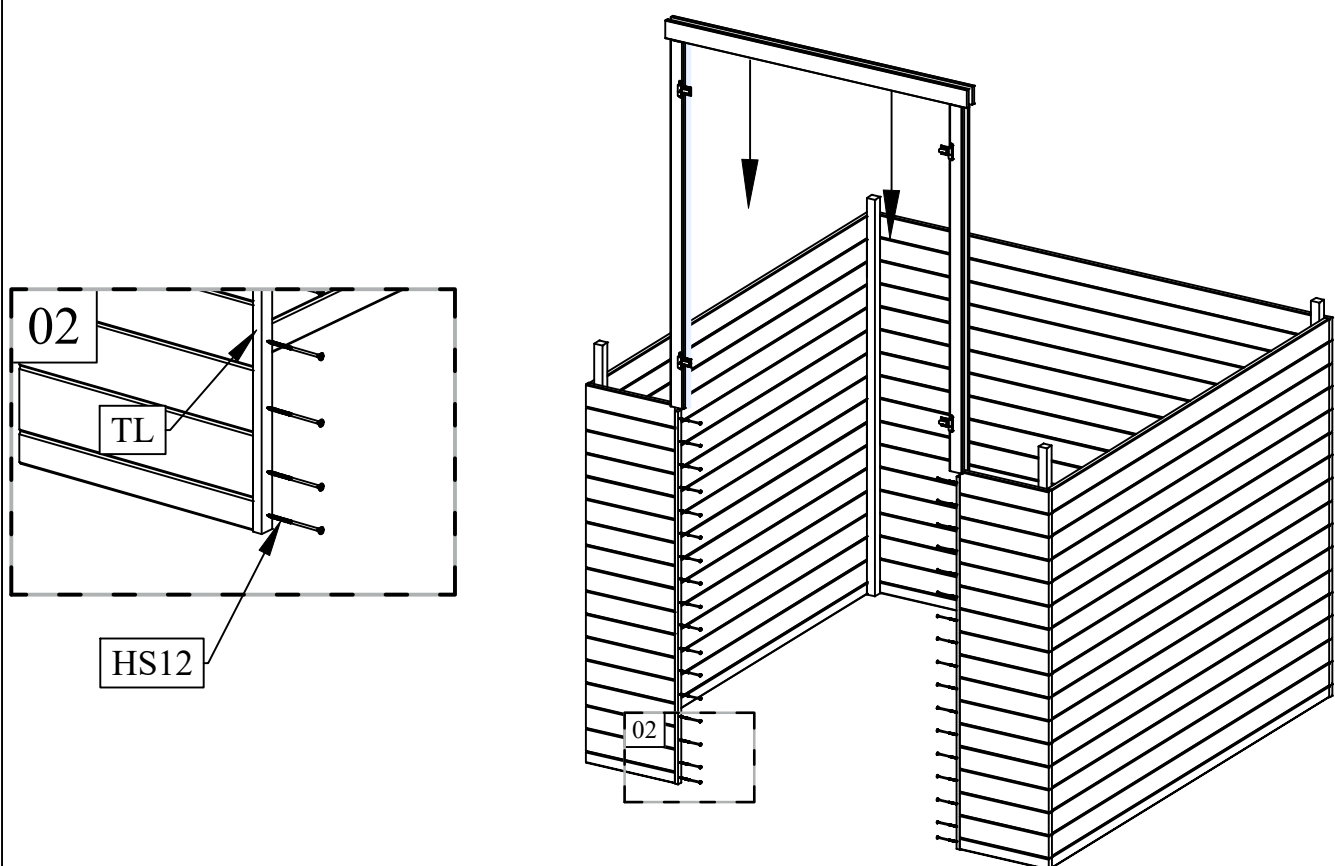

Pos	Piece list - Stückliste - Liste des pièces - Elementi - Stuklijst - Tükitalabel 1494x1850 TUK.4.020.MXVP.MMX28 MXGA+28	1/2	Q	P (mm)	L (mm)
	Glass size - Glasgröße - Taille de la vitre - Misura del vetro - Glas afmeting - Klaasi mõõt: 502x325 mm				
	 				1418x1792 mm
1	Upper door jamb - Türrahmen oben - Cadre de porte supérieur - Telaio superiore della porta - Bovendorpel - Ukse ülemine leng		1	66x100	1438
2	Left door jamb - Türrahmen links - Cadre de porte gauche - Telaio montante sinistro della porta - Linkerstijl deurframe - Ukse vasak leng		1	66x80	1850
3	Right door jamb - Türrahmen rechts - Cadre de porte droit - Telaio montante destro della porta - Rechterstijl deurframe - Ukse parem leng		1	66x80	1850
4	Doorstep - Swelle - Barre de seuil - Soglia della porta - Deurdorpel - Lävepak		1	20x21	1418
5	Connection strip - Deckleiste - Baguette de battement - Profilo verticale della porta - Stulplijst - kokkuvaltsiliist		1	13x32	1812

01

04

02

05

03

06

Art.Nr. WC165280

Art.Nr. WC165280