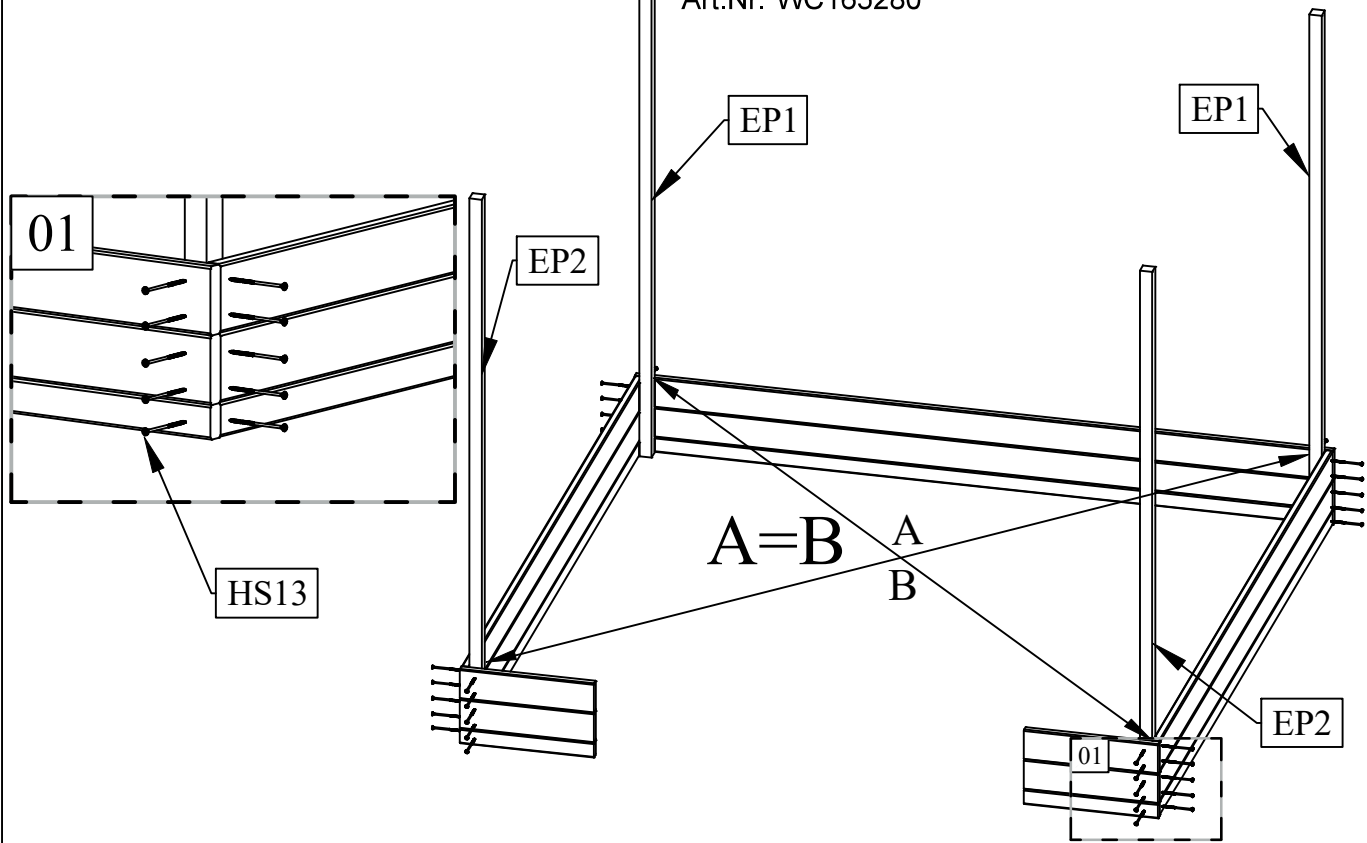

Art.Nr. WC165280