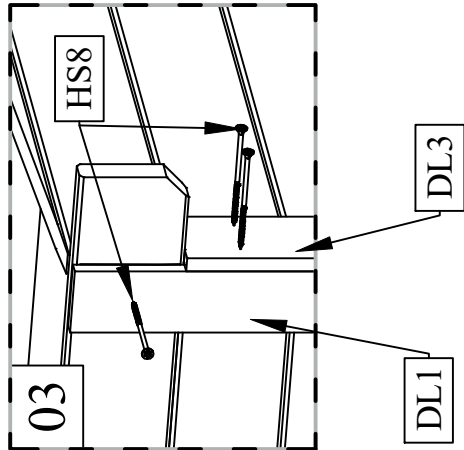

Pos	Piece list - Stückliste - Liste des pièces - Elementi - Stuklijst - Tükitalabel 1494x1850 TUK.4.020.MXVP.MMX28 MXGA+28	1/2	Q	P (mm)	L (mm)
	Glass size - Glasgröße - Taille de la vitre - Misura del vetro - Glas afmeting - Klaasi mõõt: 502x325 mm				
	 				1418x1792 mm
1	Upper door jamb - Türrahmen oben - Cadre de porte supérieur - Telaio superiore della porta - Bovendorpel - Ukse ülemine leng		1	66x100	1438
2	Left door jamb - Türrahmen links - Cadre de porte gauche - Telaio montante sinistro della porta - Linkerstijl deurframe - Ukse vasak leng		1	66x80	1850
3	Right door jamb - Türrahmen rechts - Cadre de porte droit - Telaio montante destro della porta - Rechterstijl deurframe - Ukse parem leng		1	66x80	1850
4	Doorstep - Swelle - Barre de seuil - Soglia della porta - Deurdorpel - Lävepak		1	20x21	1418
5	Connection strip - Deckleiste - Baguette de battement - Profilo verticale della porta - Stulplijst - kokkuvaltsiliist		1	13x32	1812

01

04

02

05

03

06

Art.Nr. WC165280

Art.Nr. WC165280