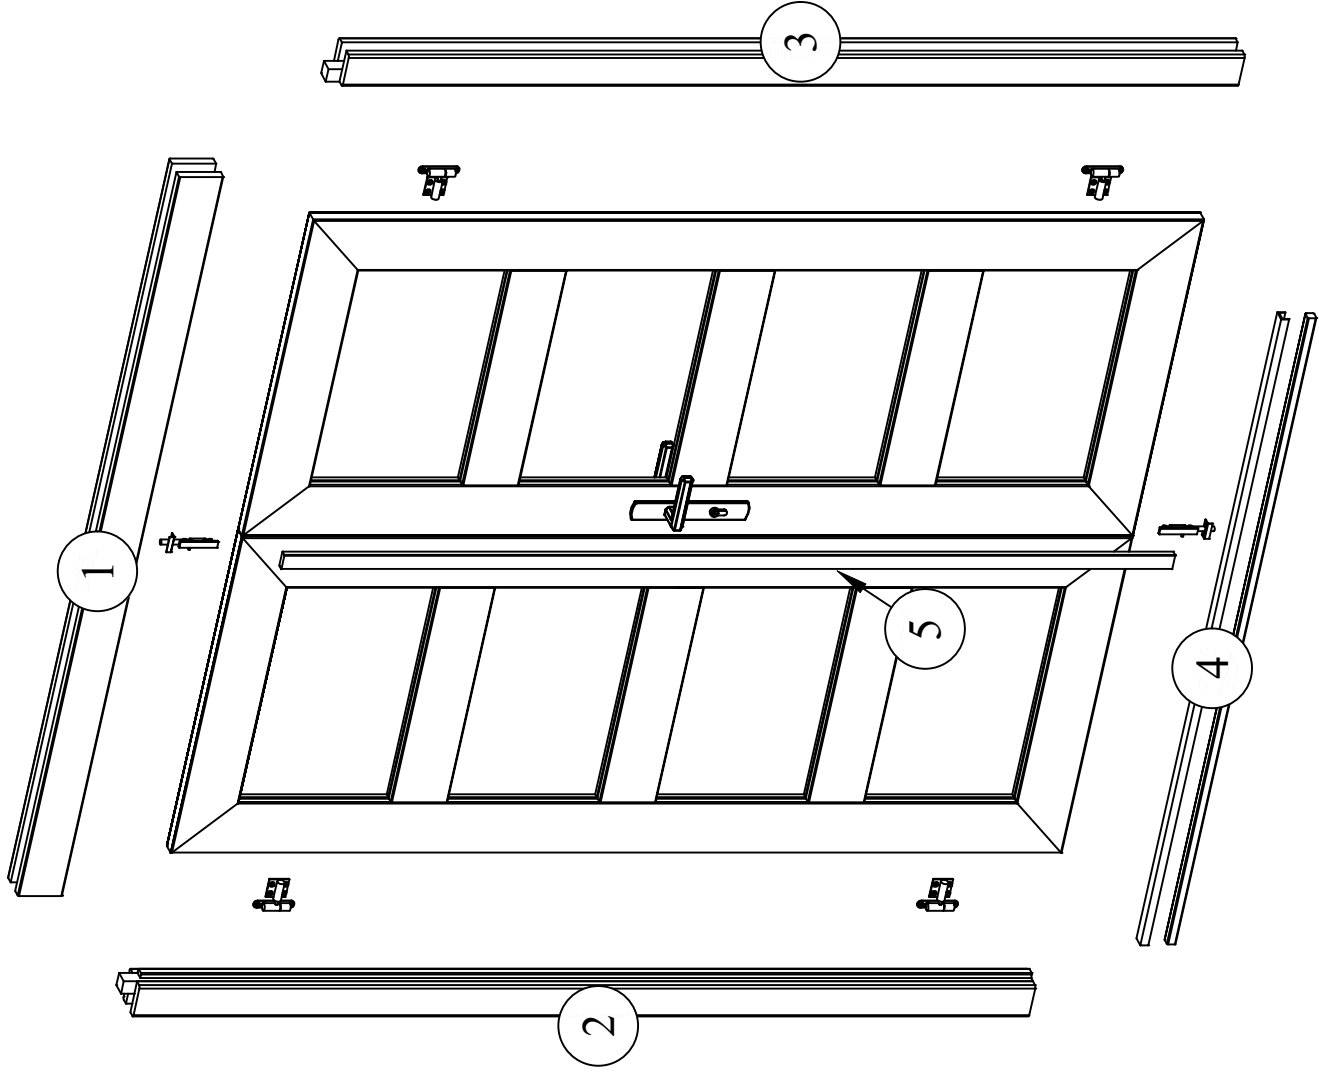

Pos	Piece list - Stückliste - Liste des pièces - Elementi - Stuklijst - Tükitalabel 1494x1850 TUK.4.020.MXVP.MMX28 MXGA+28	1/2	Q	P (mm)	L (mm)
	Glass size - Glasgröße - Taille de la vitre - Misura del vetro - Glas afmeting - Klaasi mõõt: 502x325 mm				
	 				1418x1792 mm
1	Upper door jamb - Türrahmen oben - Cadre de porte supérieur - Telaio superiore della porta - Bovendorpel - Ukse ülemine leng		1	66x100	1438
2	Left door jamb - Türrahmen links - Cadre de porte gauche - Telaio montante sinistro della porta - Linkerstijl deurframe - Ukse vasak leng		1	66x80	1850
3	Right door jamb - Türrahmen rechts - Cadre de porte droit - Telaio montante destro della porta - Rechterstijl deurframe - Ukse parem leng		1	66x80	1850
4	Doorstep - Swelle - Barre de seuil - Soglia della porta - Deurdorpel - Lävepak		1	20x21	1418
5	Connection strip - Deckleiste - Baguette de battement - Profilo verticale della porta - Stulplijst - kokkuvaltsiliist		1	13x32	1812