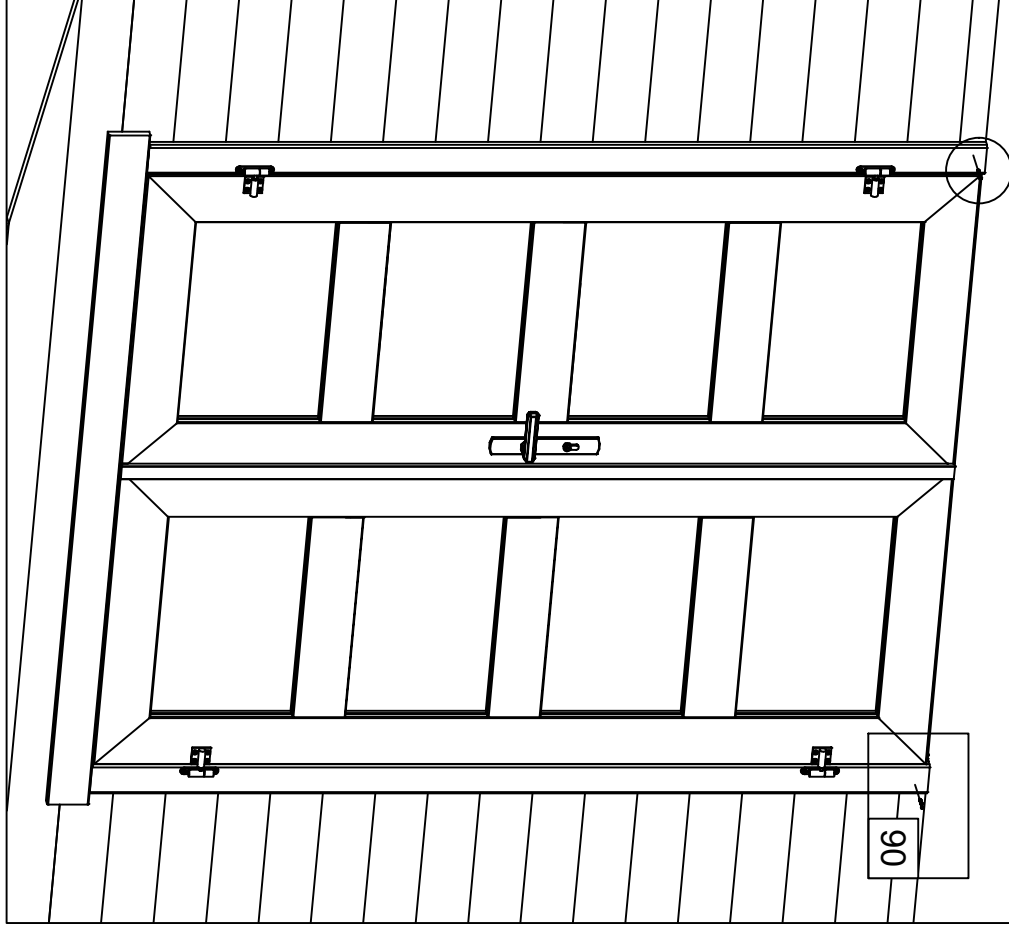

Pos	Piece list - Stückliste - Liste des pièces - Elementi - Stuklijst - Tükitalabel 1494x1850 TUK.4.020.MXVP.MMX28 MXGA+28	1/2	Q	P (mm)	L (mm)
	Glass size - Glasgröße - Taille de la vitre - Misura del vetro - Glas afmeting - Klaasi mõõt: 502x325 mm				
	 				1418x1792 mm
1	Upper door jamb - Türrahmen oben - Cadre de porte supérieur - Telaio superiore della porta - Bovendorpel - Ukse ülemine leng		1	66x100	1438
2	Left door jamb - Türrahmen links - Cadre de porte gauche - Telaio montante sinistro della porta - Linkerstijl deurframe - Ukse vasak leng		1	66x80	1850
3	Right door jamb - Türrahmen rechts - Cadre de porte droit - Telaio montante destro della porta - Rechterstijl deurframe - Ukse parem leng		1	66x80	1850
4	Doorstep - Swelle - Barre de seuil - Soglia della porta - Deurdorpel - Lävepak		1	20x21	1418
5	Connection strip - Deckleiste - Baguette de battement - Profilo verticale della porta - Stulplijst - kokkuvaltsiliist		1	13x32	1812