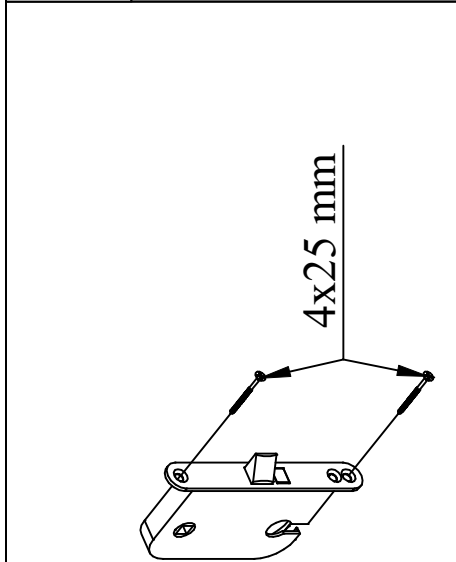

Pos	Piece list - Stückliste - Liste des pièces - Elementi - Stuklijst - Tükitalabel 1494x1850 TUK.4.020.MXVP.MMX28 MXGA+28	1/2	Q	P (mm)	L (mm)
	Glass size - Glasgröße - Taille de la vitre - Misura del vetro - Glas afmeting - Klaasi mõõt: 502x325 mm				
	 				1418x1792 mm
1	Upper door jamb - Türrahmen oben - Cadre de porte supérieur - Telaio superiore della porta - Bovendorpel - Ukse ülemine leng		1	66x100	1438
2	Left door jamb - Türrahmen links - Cadre de porte gauche - Telaio montante sinistro della porta - Linkerstijl deurframe - Ukse vasak leng		1	66x80	1850
3	Right door jamb - Türrahmen rechts - Cadre de porte droit - Telaio montante destro della porta - Rechterstijl deurframe - Ukse parem leng		1	66x80	1850
4	Doorstep - Swelle - Barre de seuil - Soglia della porta - Deurdorpel - Lävepak		1	20x21	1418
5	Connection strip - Deckleiste - Baguette de battement - Profilo verticale della porta - Stulplijst - kokkuvaltsiliist		1	13x32	1812

01

04

02

05

03

06

Art.Nr. WC165280

Art.Nr. WC165280