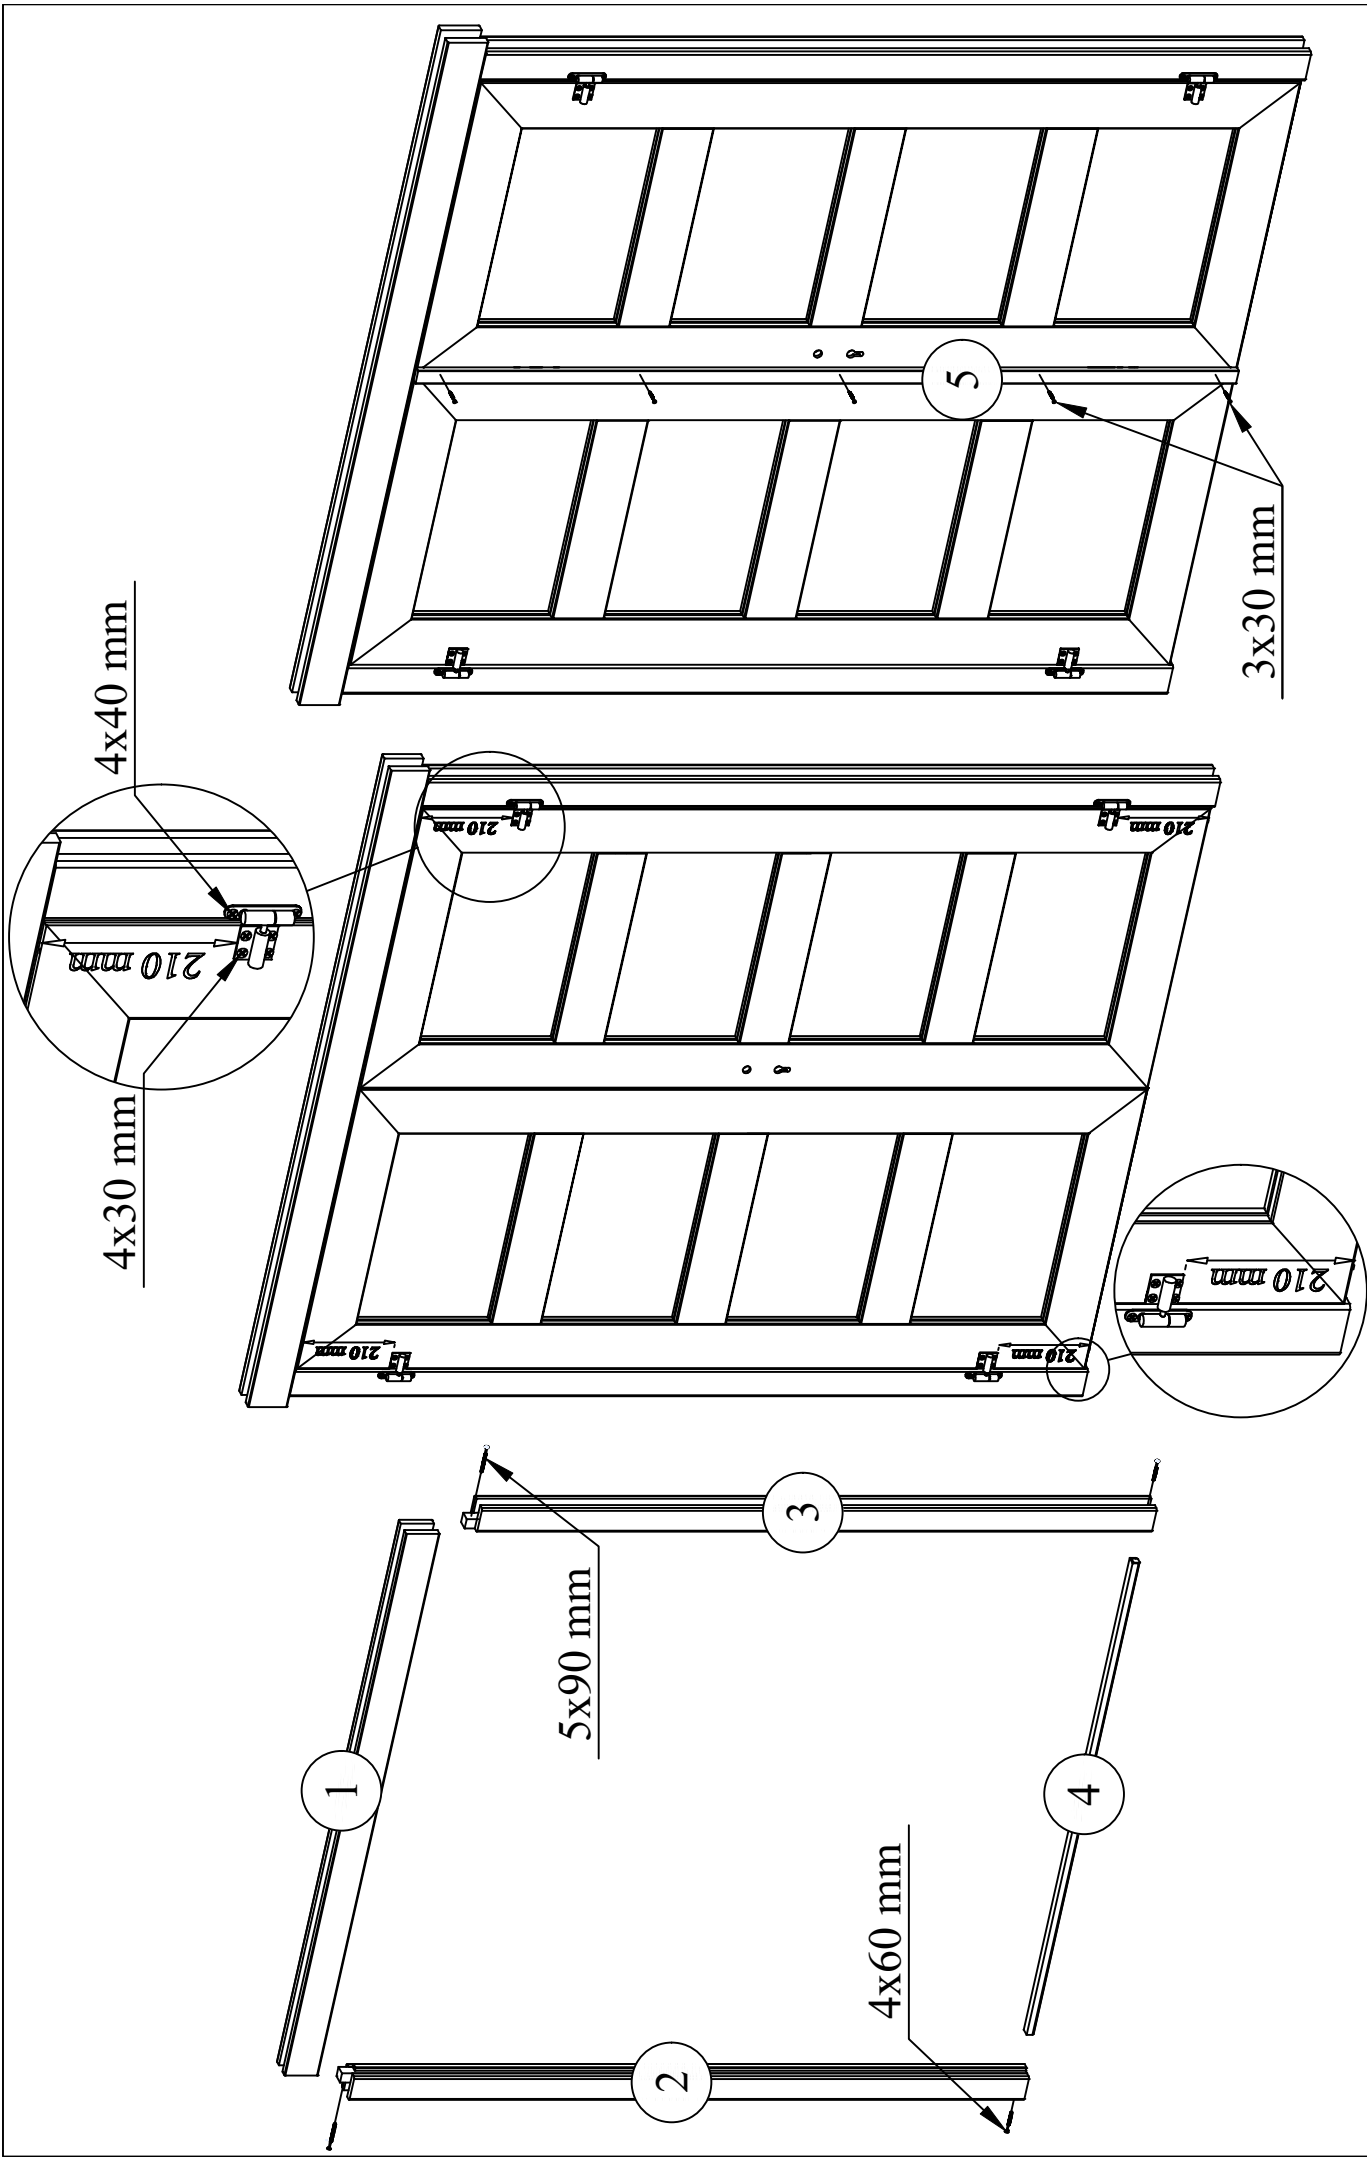

Pos	Piece list - Stückliste - Liste des pièces - Elementi - Stuklijst - Tükitalabel 1494x1850 TUK.4.020.MXVP.MMX28 MXGA+28	1/2	Q	P (mm)	L (mm)
	Glass size - Glasgröße - Taille de la vitre - Misura del vetro - Glas afmeting - Klaasi mõõt: 502x325 mm				
	 				1418x1792 mm
1	Upper door jamb - Türrahmen oben - Cadre de porte supérieur - Telaio superiore della porta - Bovendorpel - Ukse ülemine leng		1	66x100	1438
2	Left door jamb - Türrahmen links - Cadre de porte gauche - Telaio montante sinistro della porta - Linkerstijl deurframe - Ukse vasak leng		1	66x80	1850
3	Right door jamb - Türrahmen rechts - Cadre de porte droit - Telaio montante destro della porta - Rechterstijl deurframe - Ukse parem leng		1	66x80	1850
4	Doorstep - Swelle - Barre de seuil - Soglia della porta - Deurdorpel - Lävepak		1	20x21	1418
5	Connection strip - Deckleiste - Baguette de battement - Profilo verticale della porta - Stulplijst - kokkuvaltsiliist		1	13x32	1812