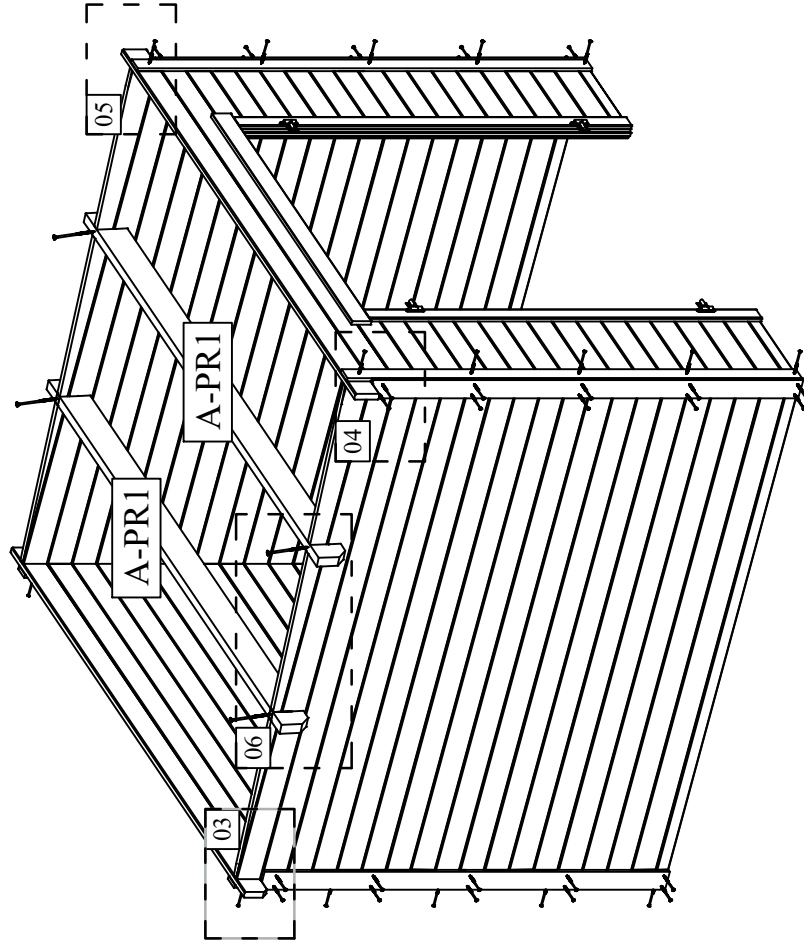

Pos	Piece list - Stückliste - Liste des pièces - Elementi - Stuklijst - Tükitalabel 1494x1850 TUK.4.020.MXVP.MMX28 MXGA+28	1/2	Q	P (mm)	L (mm)
	Glass size - Glasgröße - Taille de la vitre - Misura del vetro - Glas afmeting - Klaasi mõõt: 502x325 mm				
	 				1418x1792 mm
1	Upper door jamb - Türrahmen oben - Cadre de porte supérieur - Telaio superiore della porta - Bovendorpel - Ukse ülemine leng		1	66x100	1438
2	Left door jamb - Türrahmen links - Cadre de porte gauche - Telaio montante sinistro della porta - Linkerstijl deurframe - Ukse vasak leng		1	66x80	1850
3	Right door jamb - Türrahmen rechts - Cadre de porte droit - Telaio montante destro della porta - Rechterstijl deurframe - Ukse parem leng		1	66x80	1850
4	Doorstep - Swelle - Barre de seuil - Soglia della porta - Deurdorpel - Lävepak		1	20x21	1418
5	Connection strip - Deckleiste - Baguette de battement - Profilo verticale della porta - Stulplijst - kokkuvaltsiliist		1	13x32	1812

01

04

02

05

03

06

Art.Nr. WC165280

Art.Nr. WC165280