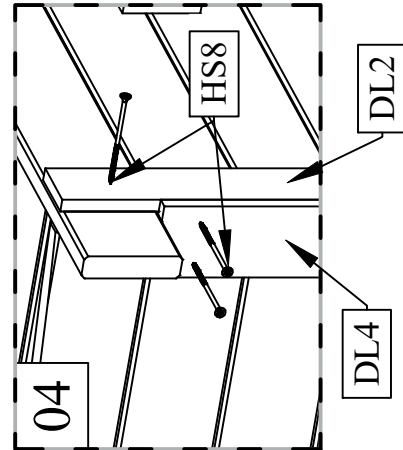

Art.Nr. WC165280

12.02.2020