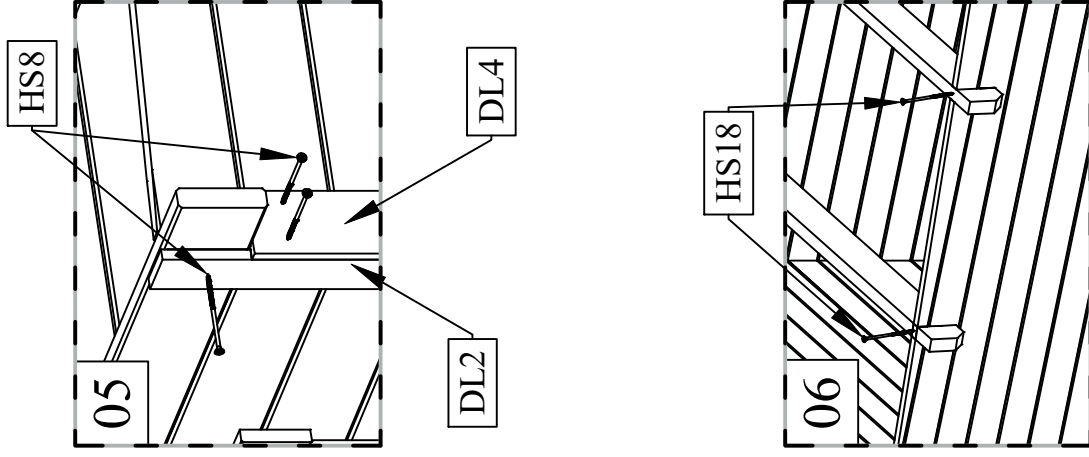

Art.Nr. WC165280

12.02.2020