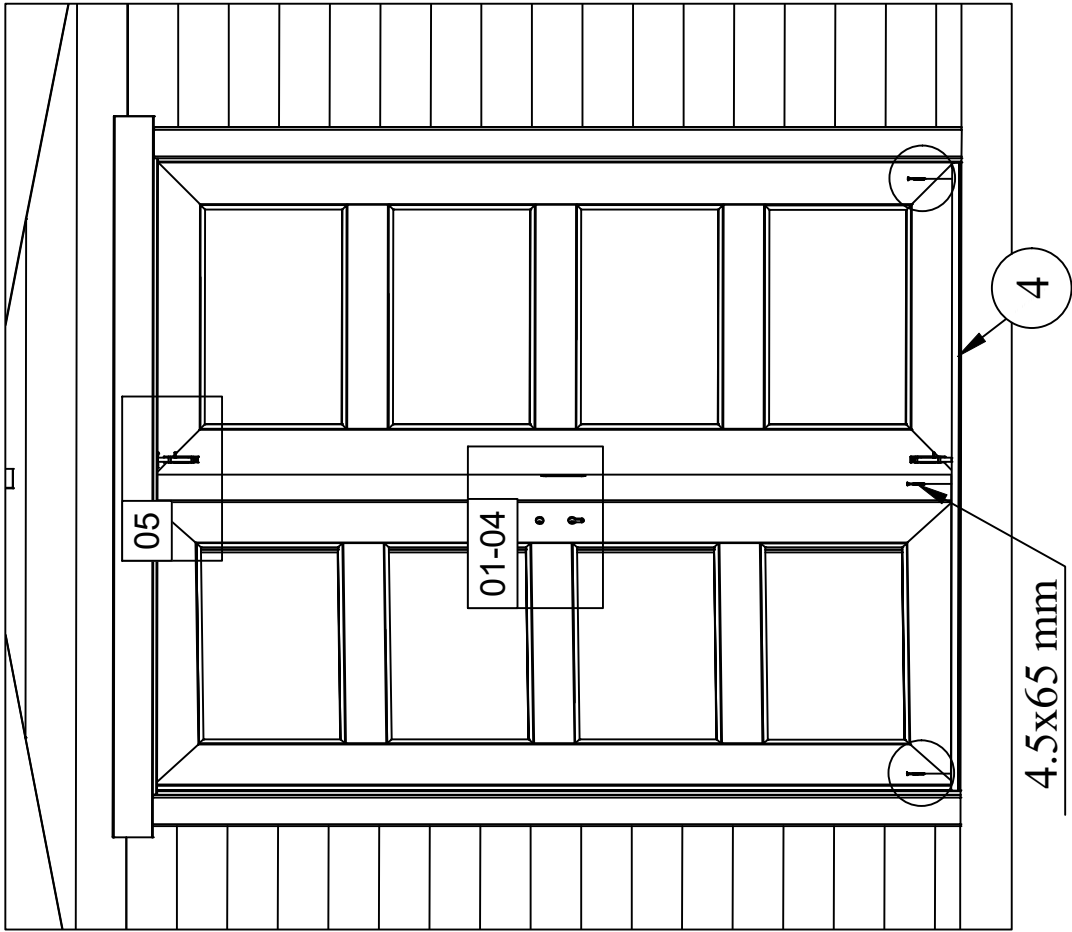

Pos	Piece list - Stückliste - Liste des pièces - Elementi - Stuklijst - Tükitalabel 1494x1850 TUK.4.020.MXVP.MMX28 MXGA+28	1/2	Q	P (mm)	L (mm)
	Glass size - Glasgröße - Taille de la vitre - Misura del vetro - Glas afmeting - Klaasi mõõt: 502x325 mm				
	 				1418x1792 mm
1	Upper door jamb - Türrahmen oben - Cadre de porte supérieur - Telaio superiore della porta - Bovendorpel - Ukse ülemine leng		1	66x100	1438
2	Left door jamb - Türrahmen links - Cadre de porte gauche - Telaio montante sinistro della porta - Linkerstijl deurframe - Ukse vasak leng		1	66x80	1850
3	Right door jamb - Türrahmen rechts - Cadre de porte droit - Telaio montante destro della porta - Rechterstijl deurframe - Ukse parem leng		1	66x80	1850
4	Doorstep - Swelle - Barre de seuil - Soglia della porta - Deurdorpel - Lävepak		1	20x21	1418
5	Connection strip - Deckleiste - Baguette de battement - Profilo verticale della porta - Stulplijst - kokkuvaltsiliist		1	13x32	1812