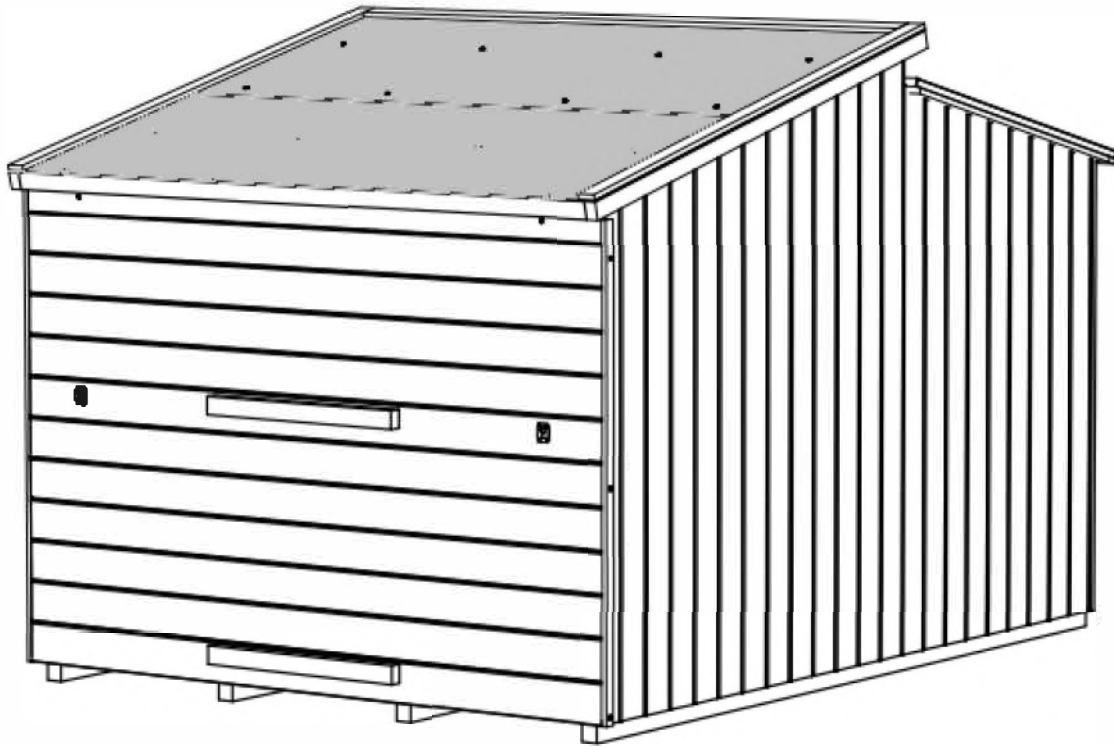

## WOODEN BIKE STORAGE TRIER

1,59x2,14x1,46m

14 mm

PROD.Nr.:

1415

ETA-15/0873  
ETAG 007