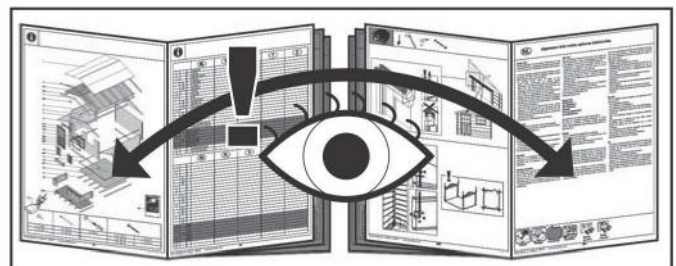

WOODEN BIKE STORAGE

Art. Nr. WC165050

Hout voor Outdoor Life Products blokhutten en tuinhuizen is vooral afkomstig uit gecertificeerde en goed beheerde bossen.
Wood used for our Outdoor Life Products cabins and garden houses is mostly sourced from certified and well-managed forests.
Das Holz für Outdoor Life Products Blockbohlenhäuser und Gartenhäuser wird größtenteils aus zertifizierten Wäldern bezogen.
Les bois pour chalets et maisons de jardin de Outdoor Life Products proviennent en grande partie de forêts certifiées et gérées durablement.