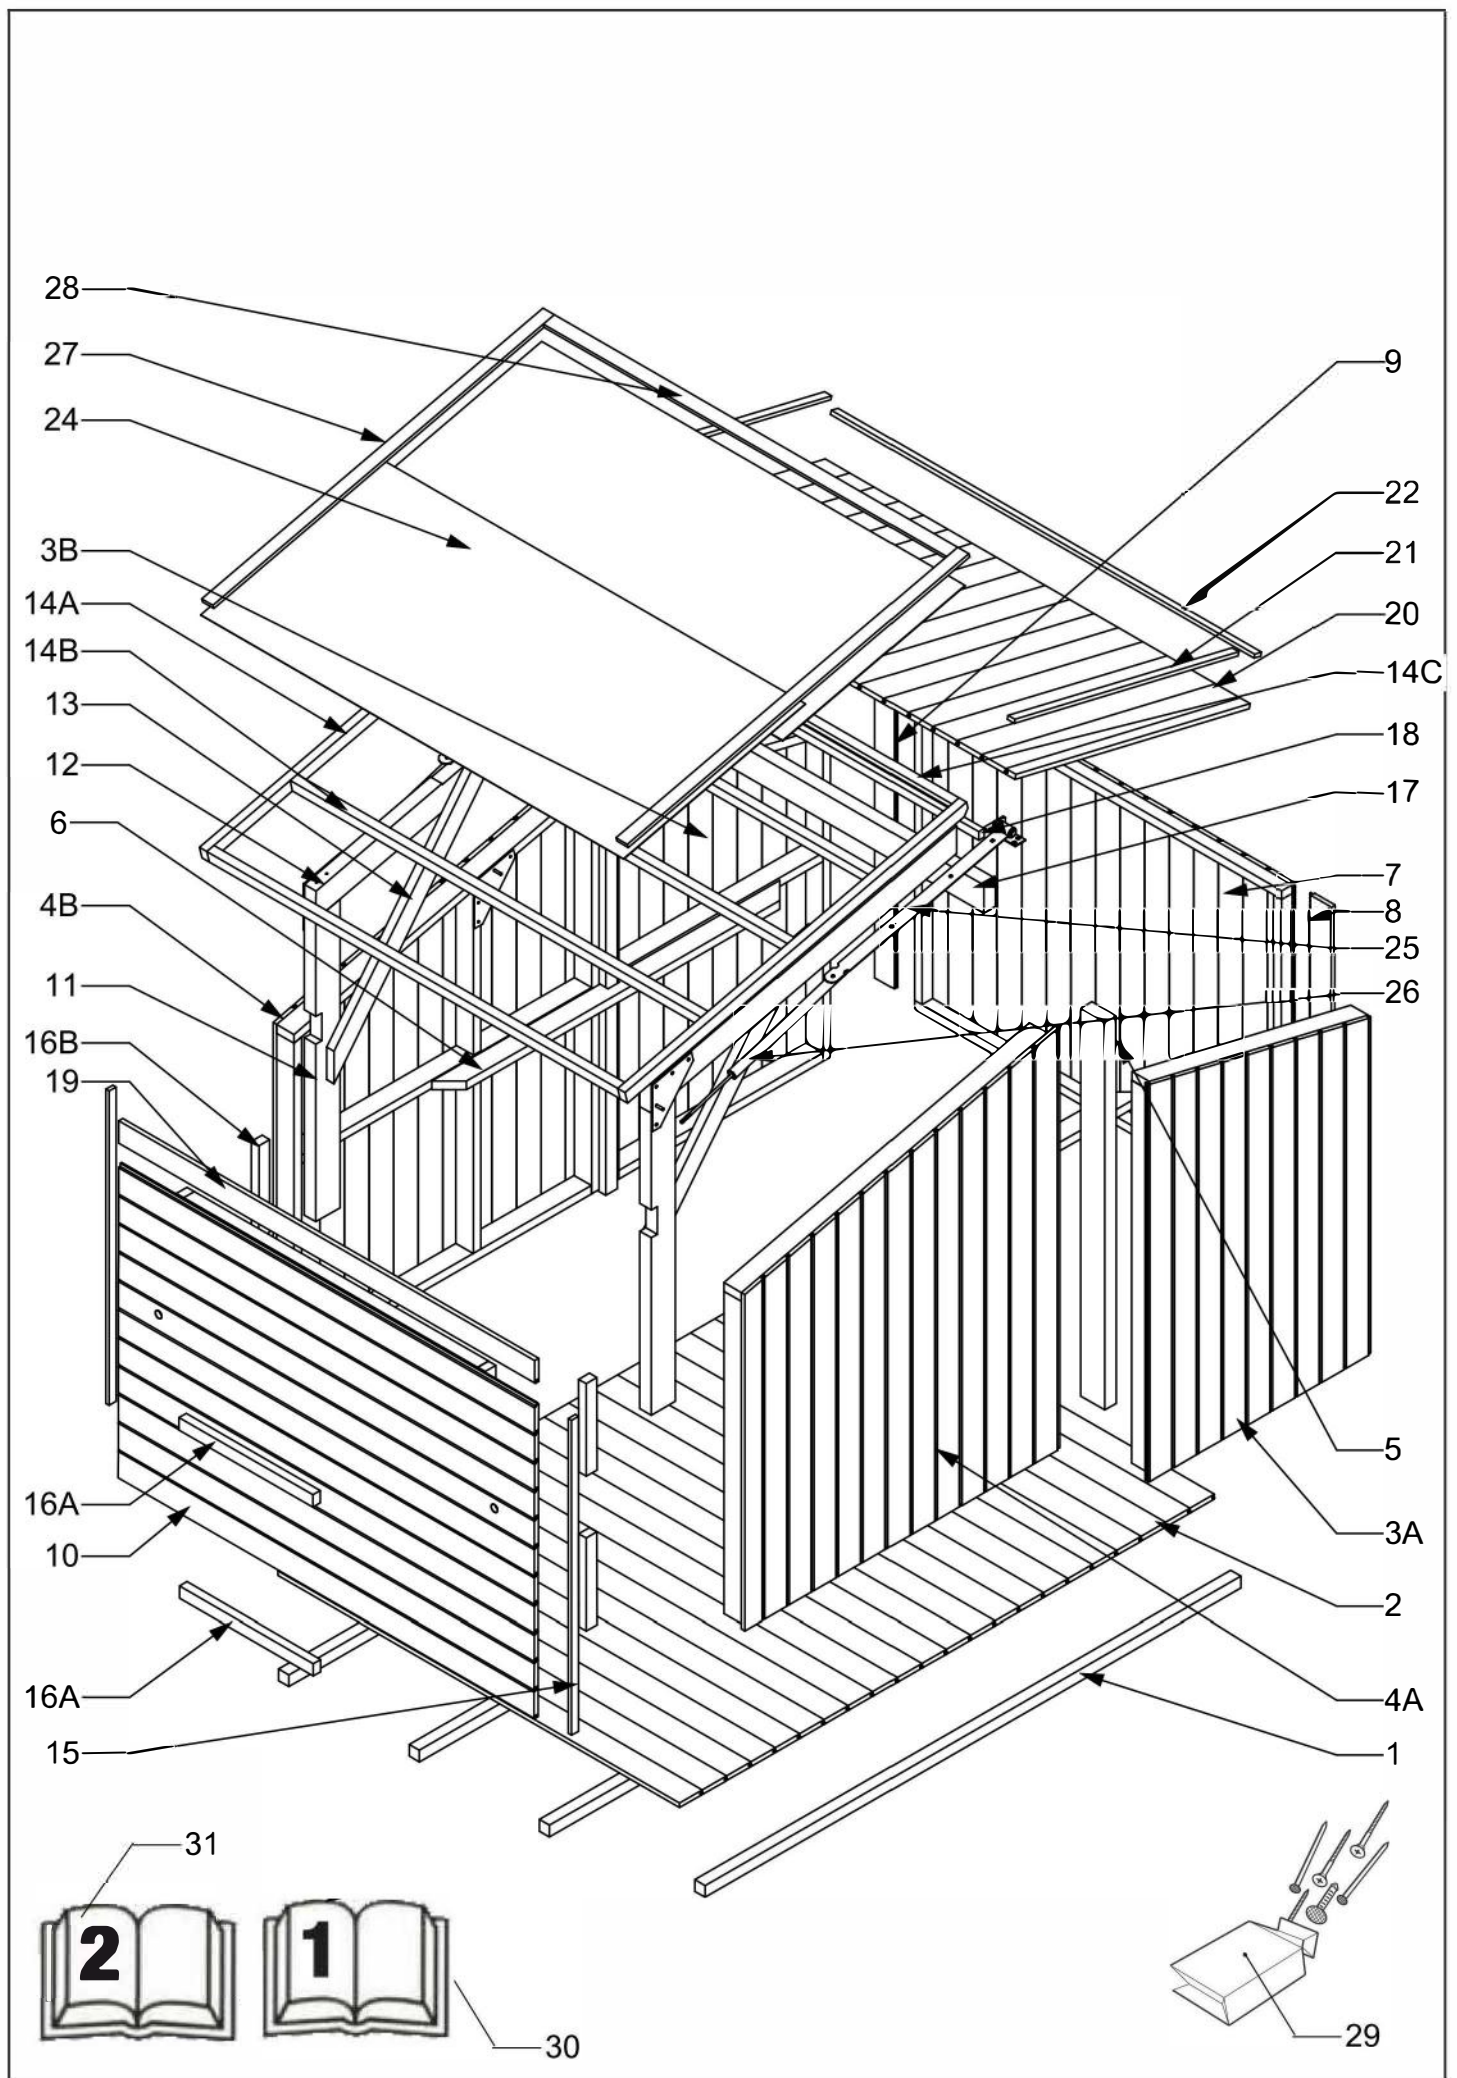

1	G2227224		38x38x998mm	8X
2.	G2222836		15x99x1500mm	22X
3A.	G2227318		826x1290mm	1X
3B.	G2227319		826x1290mm	1X
4A	G2227320		1172x1370mm	1X
4B	G2227321		1172x1370mm	1X
5.	G2227282		43x90x1242mm	2X
6.	G2227338		28x65x1300mm	2X
7.	G2227317		1370x1082mm	1X
8.	G2227334-F		13,5x78x1082mm	1X
9.	G2227334-N		13,5x78x1082mm	1X
10.	G2227322		1554x1018mm	1X
11.	G2227323		43x90x1000mm	2X
12.	G2227324		43x90x1192mm	2X
13.	G2227336		28x65x1000mm	2X
14A	G2227063-1310		28x40x1310mm	2X
14B	G2227063-1535		28x40x1535mm	4X