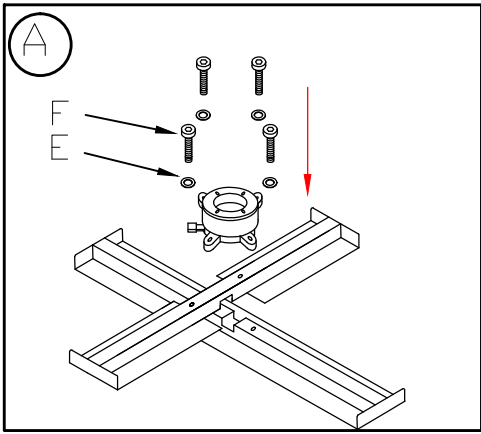

**DANCOVER<sup>®</sup>**

Manual  
for  
Parasol Cantilever,  
Roma Square  
3x3m w/double tilt

REF	NB	
A	<b>1</b>	
B	<b>1</b>	
C	<b>1</b>	
D	<b>1</b>	
E	<b>1</b>	
F	<b>4</b>	
G	<b>4</b>	
H	<b>1</b>	
I	<b>1</b>	
J	<b>1</b>	