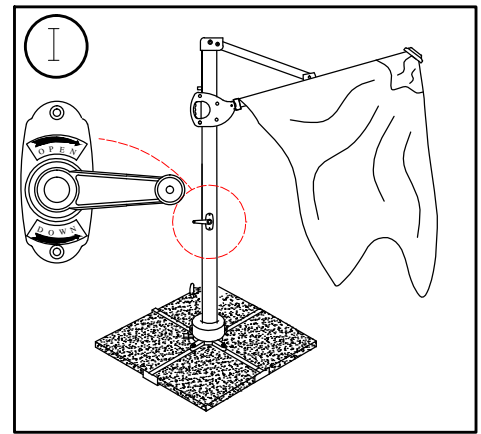

**DANCOVER<sup>®</sup>**

Manual  
for  
Parasol Cantilever,  
Roma Square  
3x3m w/double tilt

REF	NB	
A	<b>1</b>	
B	<b>1</b>	
C	<b>1</b>	
D	<b>1</b>	
E	<b>1</b>	
F	<b>4</b>	
G	<b>4</b>	
H	<b>1</b>	
I	<b>1</b>	
J	<b>1</b>	