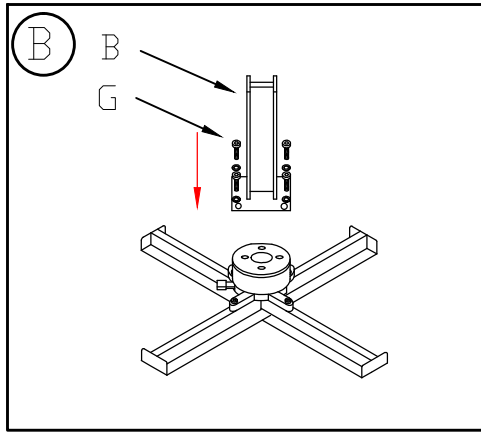

**DANCOVER<sup>®</sup>**

Manual  
for  
Parasol Cantilever,  
Roma Square  
3x3m w/double tilt

REF	NB	
A	<b>1</b>	
B	<b>1</b>	
C	<b>1</b>	
D	<b>1</b>	
E	<b>1</b>	
F	<b>4</b>	
G	<b>4</b>	
H	<b>1</b>	
I	<b>1</b>	
J	<b>1</b>	