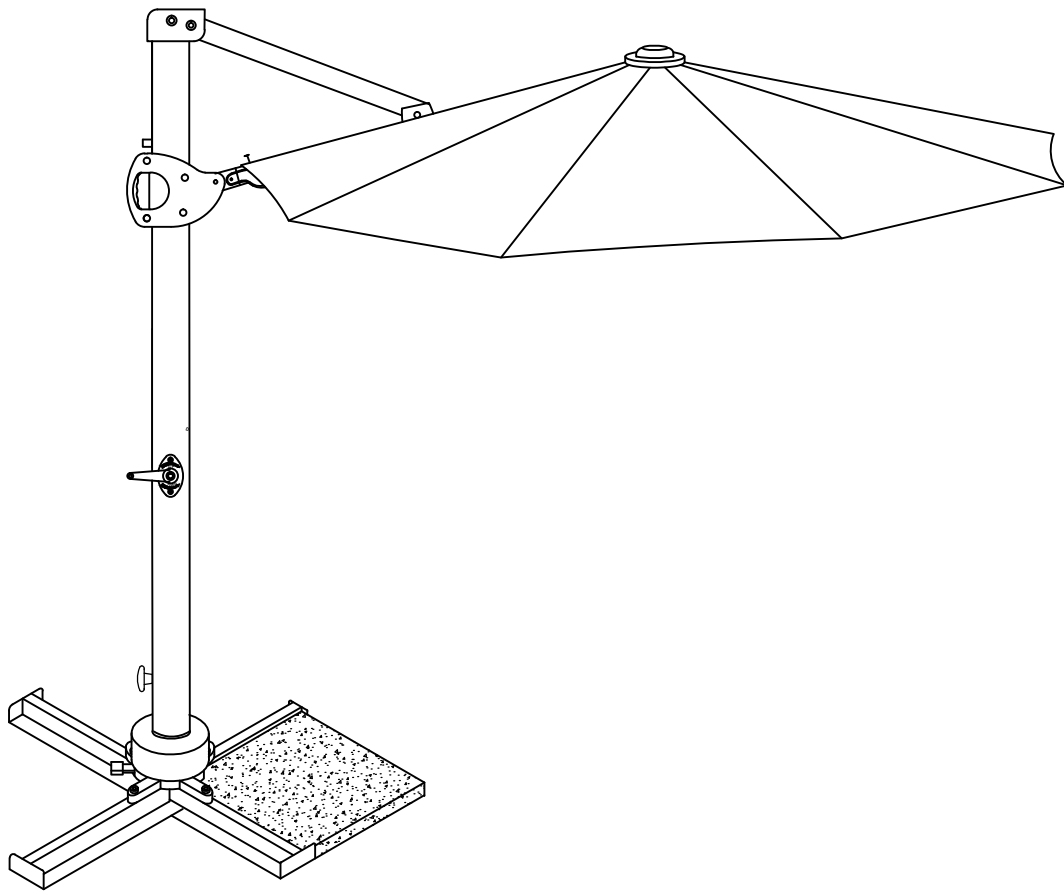

**DANCOVER<sup>®</sup>**

Manual  
for  
Parasol Cantilever,  
Roma Square  
3x3m w/double tilt

REF	NB	
A	<b>1</b>	
B	<b>1</b>	
C	<b>1</b>	
D	<b>1</b>	
E	<b>1</b>	
F	<b>4</b>	
G	<b>4</b>	
H	<b>1</b>	
I	<b>1</b>	
J	<b>1</b>	