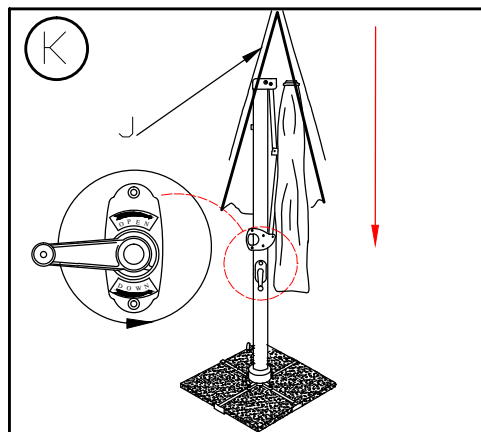

**DANCOVER<sup>®</sup>**

Manual  
for  
Parasol Cantilever,  
Roma Square  
3x3m w/double tilt

REF	NB	
A	<b>1</b>	
B	<b>1</b>	
C	<b>1</b>	
D	<b>1</b>	
E	<b>1</b>	
F	<b>4</b>	
G	<b>4</b>	
H	<b>1</b>	
I	<b>1</b>	
J	<b>1</b>	