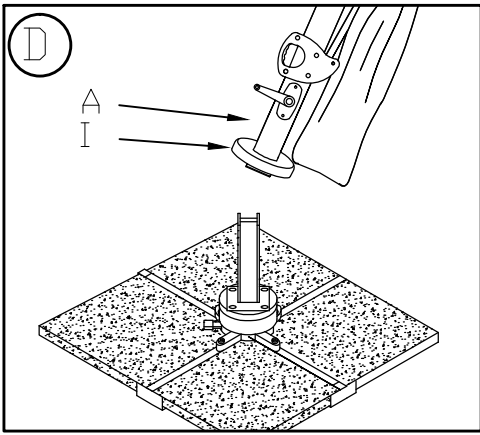

**DANCOVER<sup>®</sup>**

Manual  
for  
Parasol Cantilever,  
Roma Square  
3x3m w/double tilt

REF	NB	
A	<b>1</b>	
B	<b>1</b>	
C	<b>1</b>	
D	<b>1</b>	
E	<b>1</b>	
F	<b>4</b>	
G	<b>4</b>	
H	<b>1</b>	
I	<b>1</b>	
J	<b>1</b>	