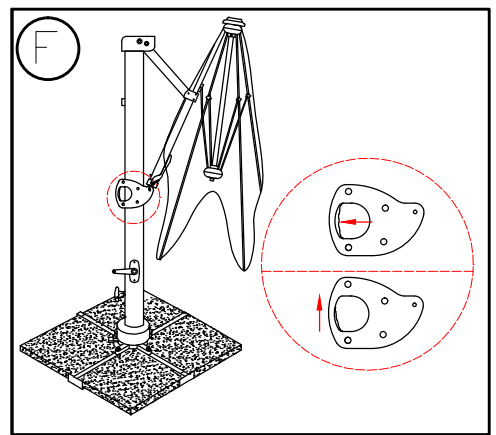

**DANCOVER<sup>®</sup>**

Manual  
for  
Parasol Cantilever,  
Roma Square  
3x3m w/double tilt

REF	NB	
A	<b>1</b>	
B	<b>1</b>	
C	<b>1</b>	
D	<b>1</b>	
E	<b>1</b>	
F	<b>4</b>	
G	<b>4</b>	
H	<b>1</b>	
I	<b>1</b>	
J	<b>1</b>	