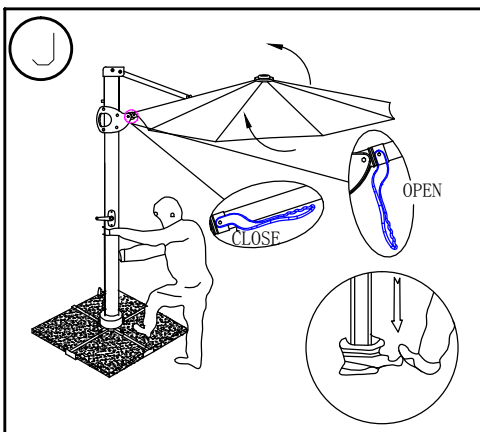

**DANCOVER<sup>®</sup>**

Manual  
for  
Parasol Cantilever,  
Roma Square  
3x3m w/double tilt

REF	NB	
A	<b>1</b>	
B	<b>1</b>	
C	<b>1</b>	
D	<b>1</b>	
E	<b>1</b>	
F	<b>4</b>	
G	<b>4</b>	
H	<b>1</b>	
I	<b>1</b>	
J	<b>1</b>	