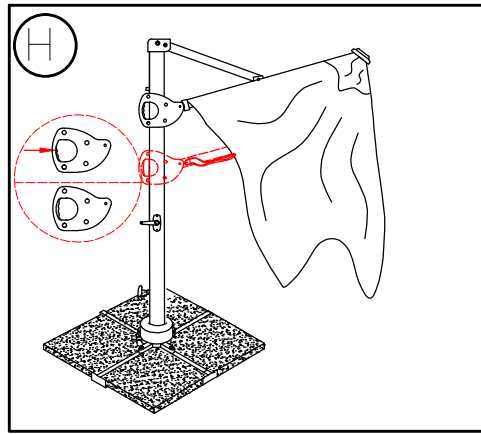

**DANCOVER<sup>®</sup>**

Manual  
for  
Parasol Cantilever,  
Roma Square  
3x3m w/double tilt

REF	NB	
A	<b>1</b>	
B	<b>1</b>	
C	<b>1</b>	
D	<b>1</b>	
E	<b>1</b>	
F	<b>4</b>	
G	<b>4</b>	
H	<b>1</b>	
I	<b>1</b>	
J	<b>1</b>	