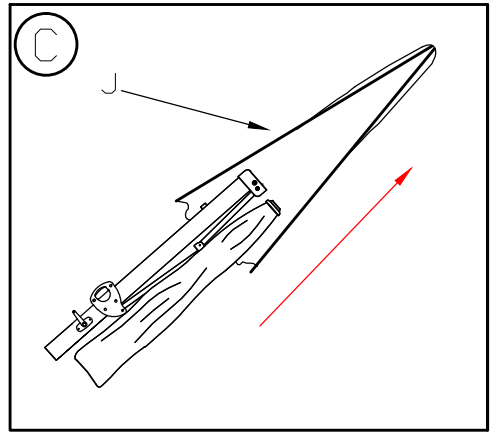

**DANCOVER<sup>®</sup>**

Manual  
for  
Parasol Cantilever,  
Roma Square  
3x3m w/double tilt

REF	NB	
A	<b>1</b>	
B	<b>1</b>	
C	<b>1</b>	
D	<b>1</b>	
E	<b>1</b>	
F	<b>4</b>	
G	<b>4</b>	
H	<b>1</b>	
I	<b>1</b>	
J	<b>1</b>	