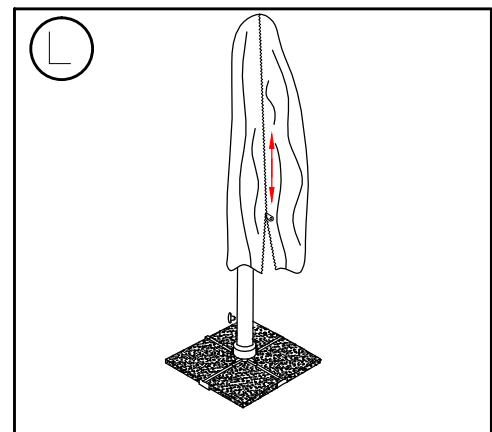

**DANCOVER<sup>®</sup>**

Manual  
for  
Parasol Cantilever,  
Roma Square  
3x3m w/double tilt

REF	NB	
A	<b>1</b>	
B	<b>1</b>	
C	<b>1</b>	
D	<b>1</b>	
E	<b>1</b>	
F	<b>4</b>	
G	<b>4</b>	
H	<b>1</b>	
I	<b>1</b>	
J	<b>1</b>	