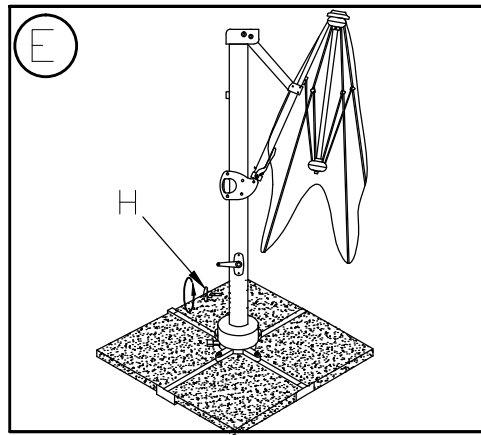

**DANCOVER<sup>®</sup>**

Manual  
for  
Parasol Cantilever,  
Roma Square  
3x3m w/double tilt

REF	NB	
A	<b>1</b>	
B	<b>1</b>	
C	<b>1</b>	
D	<b>1</b>	
E	<b>1</b>	
F	<b>4</b>	
G	<b>4</b>	
H	<b>1</b>	
I	<b>1</b>	
J	<b>1</b>	