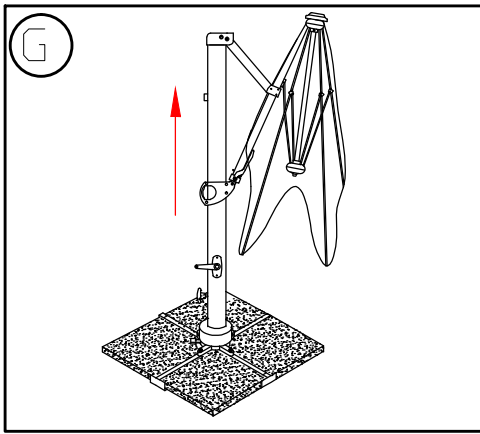

**DANCOVER<sup>®</sup>**

Manual  
for  
Parasol Cantilever,  
Roma Square  
3x3m w/double tilt

REF	NB	
A	<b>1</b>	
B	<b>1</b>	
C	<b>1</b>	
D	<b>1</b>	
E	<b>1</b>	
F	<b>4</b>	
G	<b>4</b>	
H	<b>1</b>	
I	<b>1</b>	
J	<b>1</b>	