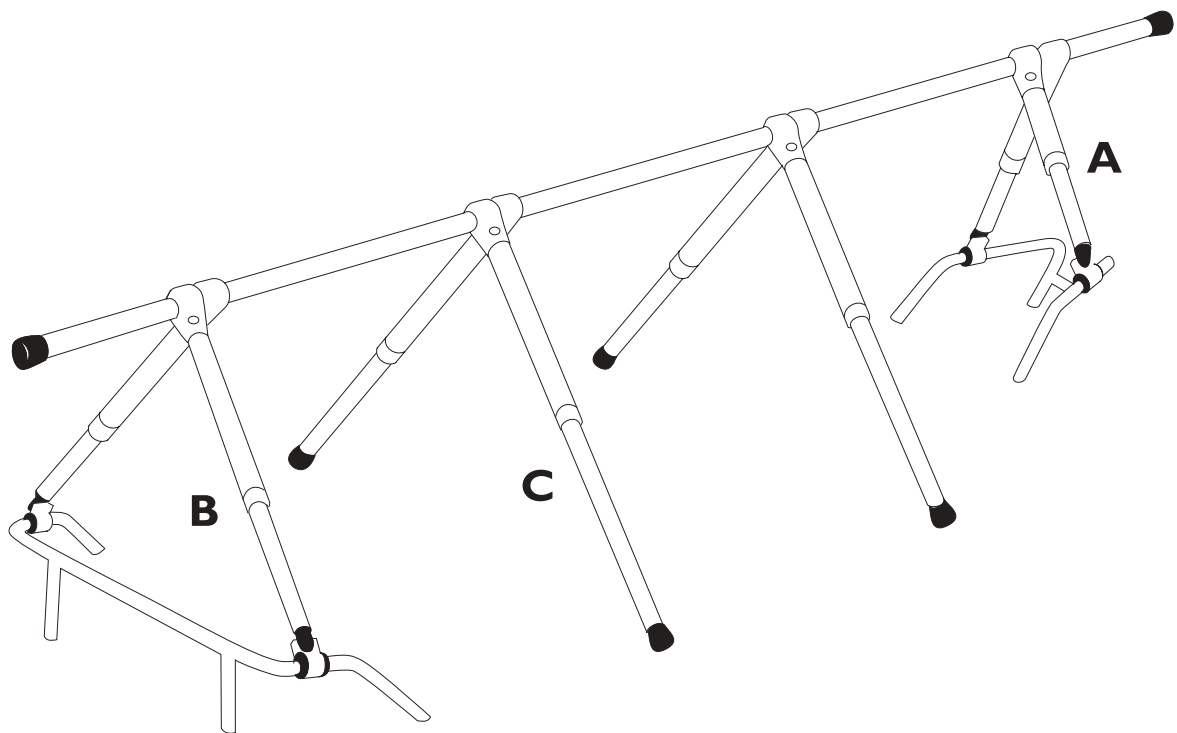

DANCOVER[®]

.com

Deck frame
for
boat cover
NOA

Deck frame

Item no:	Lenght of frame in meter	A Pulpit legs 0,7-1,2 m	B Pushpit legs 0,9-1,7 m	C Deck legs 0,9-1,7 m	C Deck legs 1,5-2,3 m
10106	6	-	-	5	-
10107	7	2	2	4	-
10108	8	2	2	4	-
10109	9	2	2	2	2
10110	10	2	2	2	4
10111	11	2	2	2	4
10112	12	2	2	2	4
10113	13	2	2	2	4