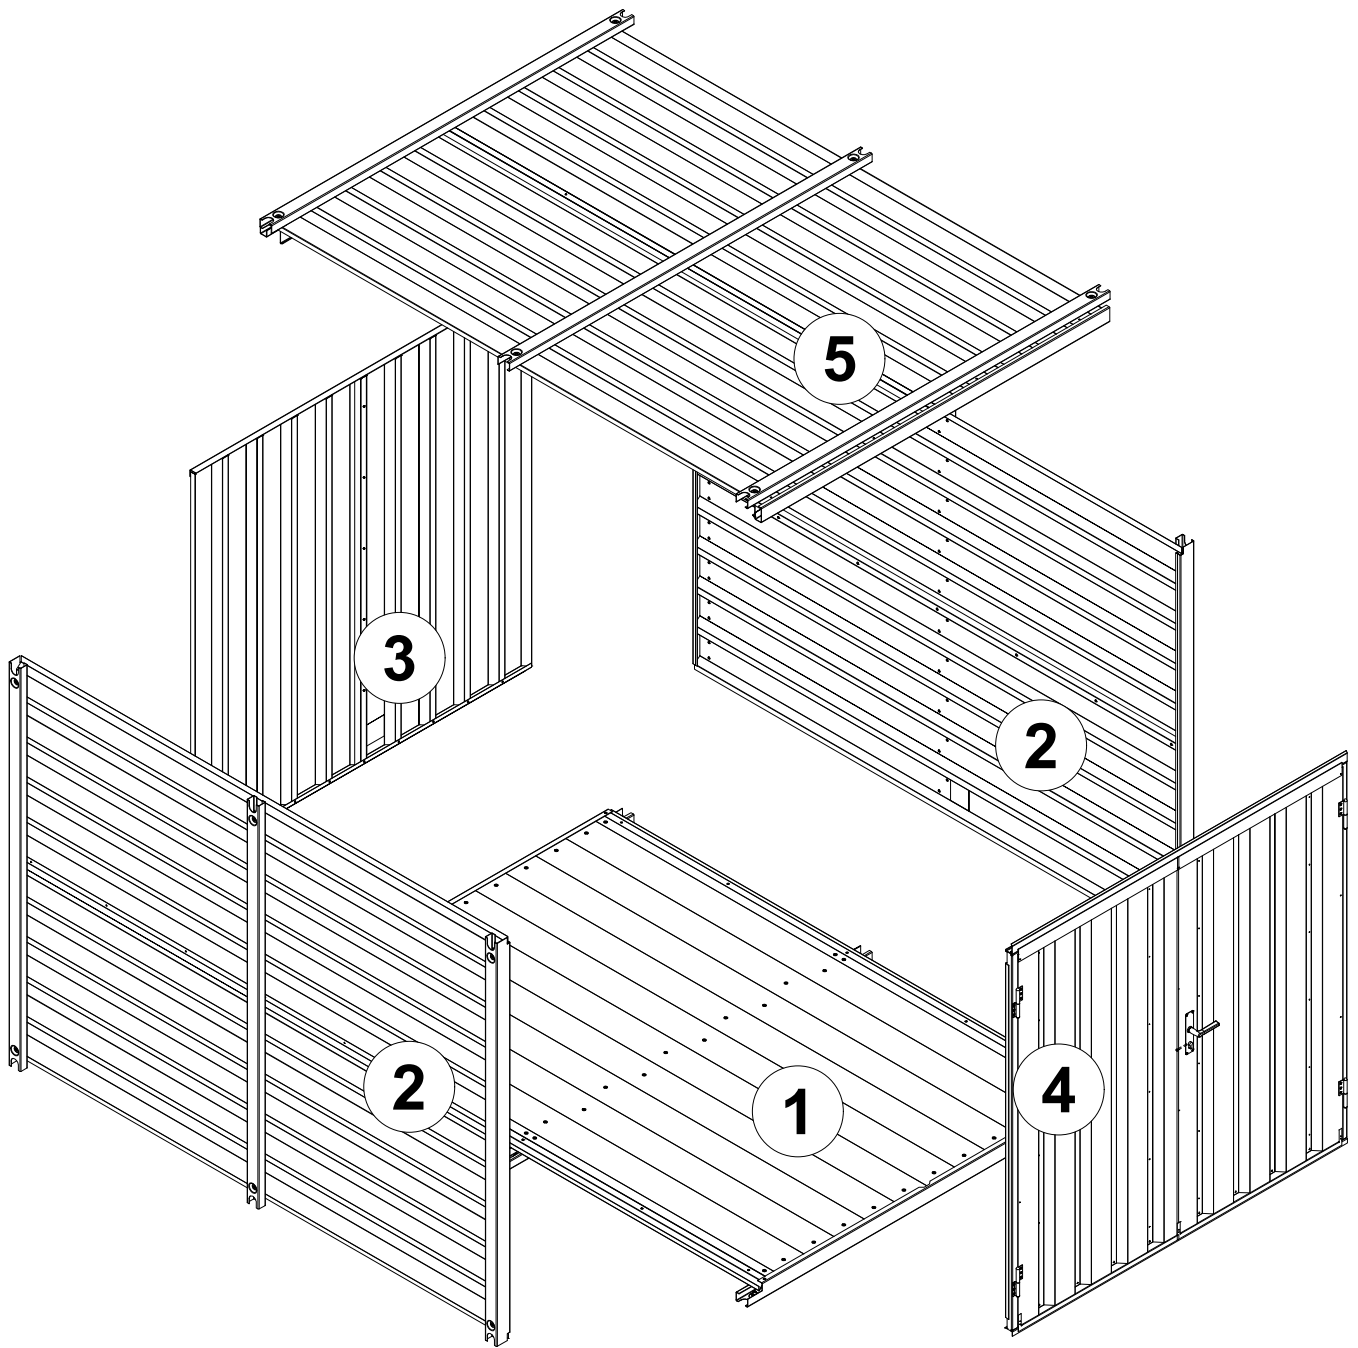

DANCOVER[®]

Manual
for
Container
6x2,2x2,2m

Skladovací kontejner - Návod k montáži

Storage container - Assembly instructions

2,25m

3m

4m

5m

6m

	6 	7  M12	8 	9 	10 	11 
2,25m	24x	24x	2x	1x	10x	2x
3m	24x	24x	2x	1x	10x	2x
4m	32x	32x	2x	1x	14x	2x
5m	40x	40x	2x	1x	18x	2x
6m	40x	40x	2x	1x	18x	2x

A

D**E**

F

F.1

G

G.1.a