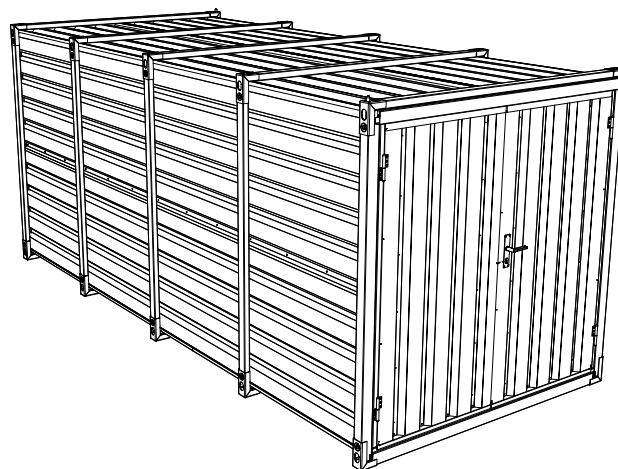

DANCOVER[®]

Manual
for
Container
6x2,2x2,2m

Skladovací kontejner - Návod k montáži

Storage container - Assembly instructions

2,25m

3m

4m

5m