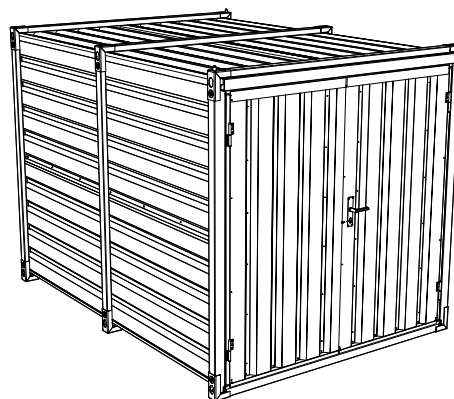

DANCOVER[®]

Manual
for
Container
6x2,2x2,2m

Skladovací kontejner - Návod k montáži

Storage container - Assembly instructions

2,25m

3m

4m

5m