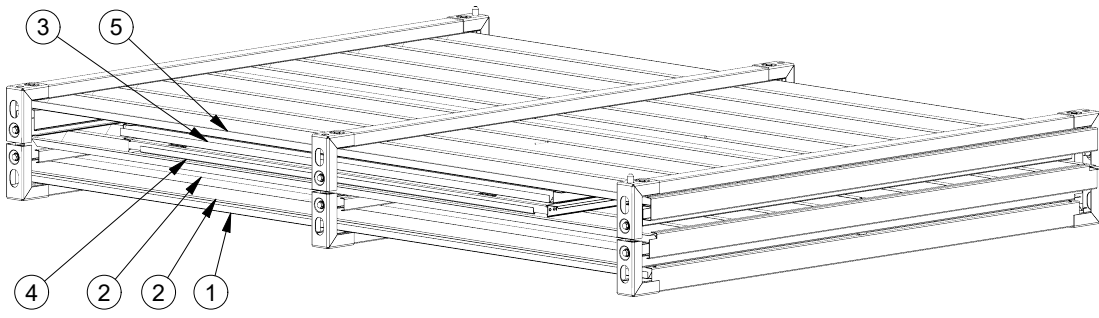

DANCOVER[®]

Manual
for
Container
6x2,2x2,2m

Skladovací kontejner - Návod k montáži

Storage container - Assembly instructions

2,25m

3m

4m

5m

6m

	6 	7  M12	8 	9 	10 	11 
2,25m	24x	24x	2x	1x	10x	2x
3m	24x	24x	2x	1x	10x	2x
4m	32x	32x	2x	1x	14x	2x
5m	40x	40x	2x	1x	18x	2x
6m	40x	40x	2x	1x	18x	2x

A

D**E**

F

F.1

G

G.1.a