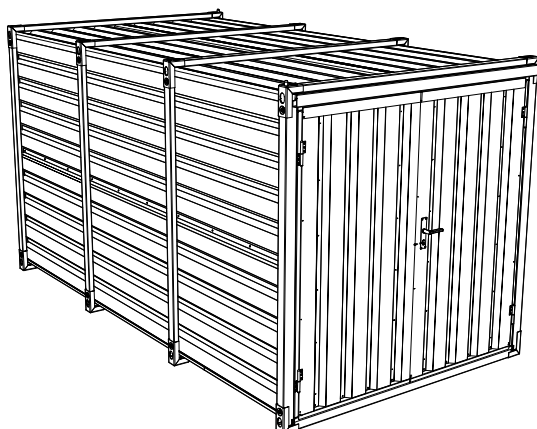

DANCOVER[®]

Manual
for
Container
6x2,2x2,2m

Skladovací kontejner - Návod k montáži

Storage container - Assembly instructions

2,25m

3m

4m

5m