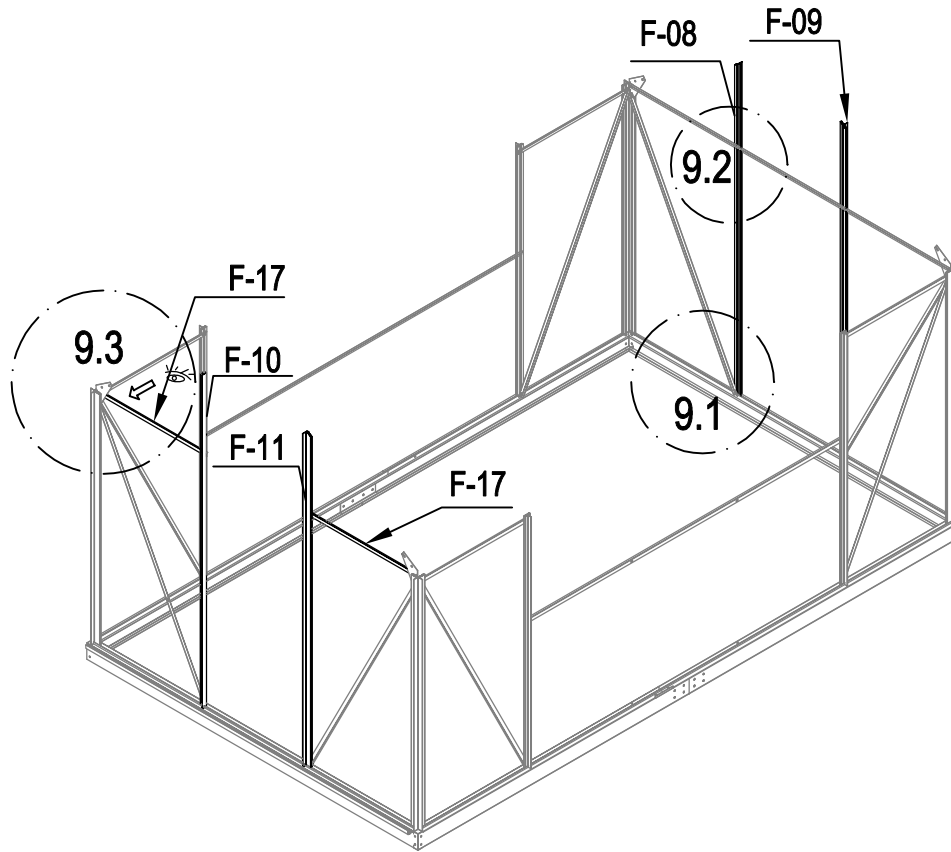

F-08	1
	F-09	1
	F-10	1
	F-11	1
	F-17	2
	F-D14	4