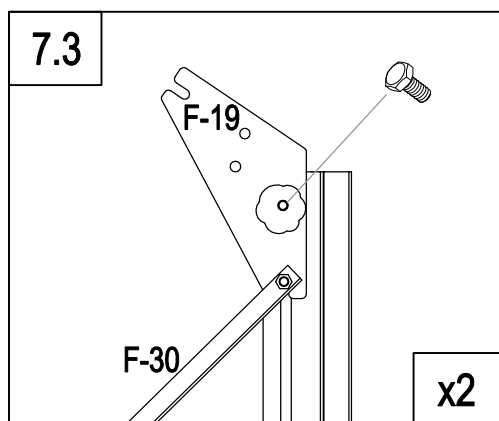

F-D13	4
	F-30	4
	F-19	2
	F-D14	8