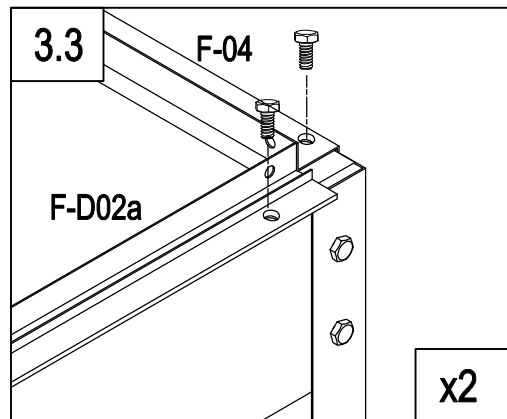

F-D02	2
	F-D02a	2
	F-04	1
	F-03b	1
	F-D14	12