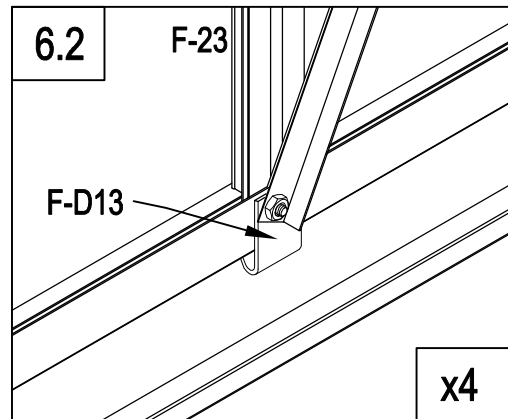

F-D13	4
	F-17	4
	F-23	4
	F-29	4
	F-D14	16
	F-D14	12