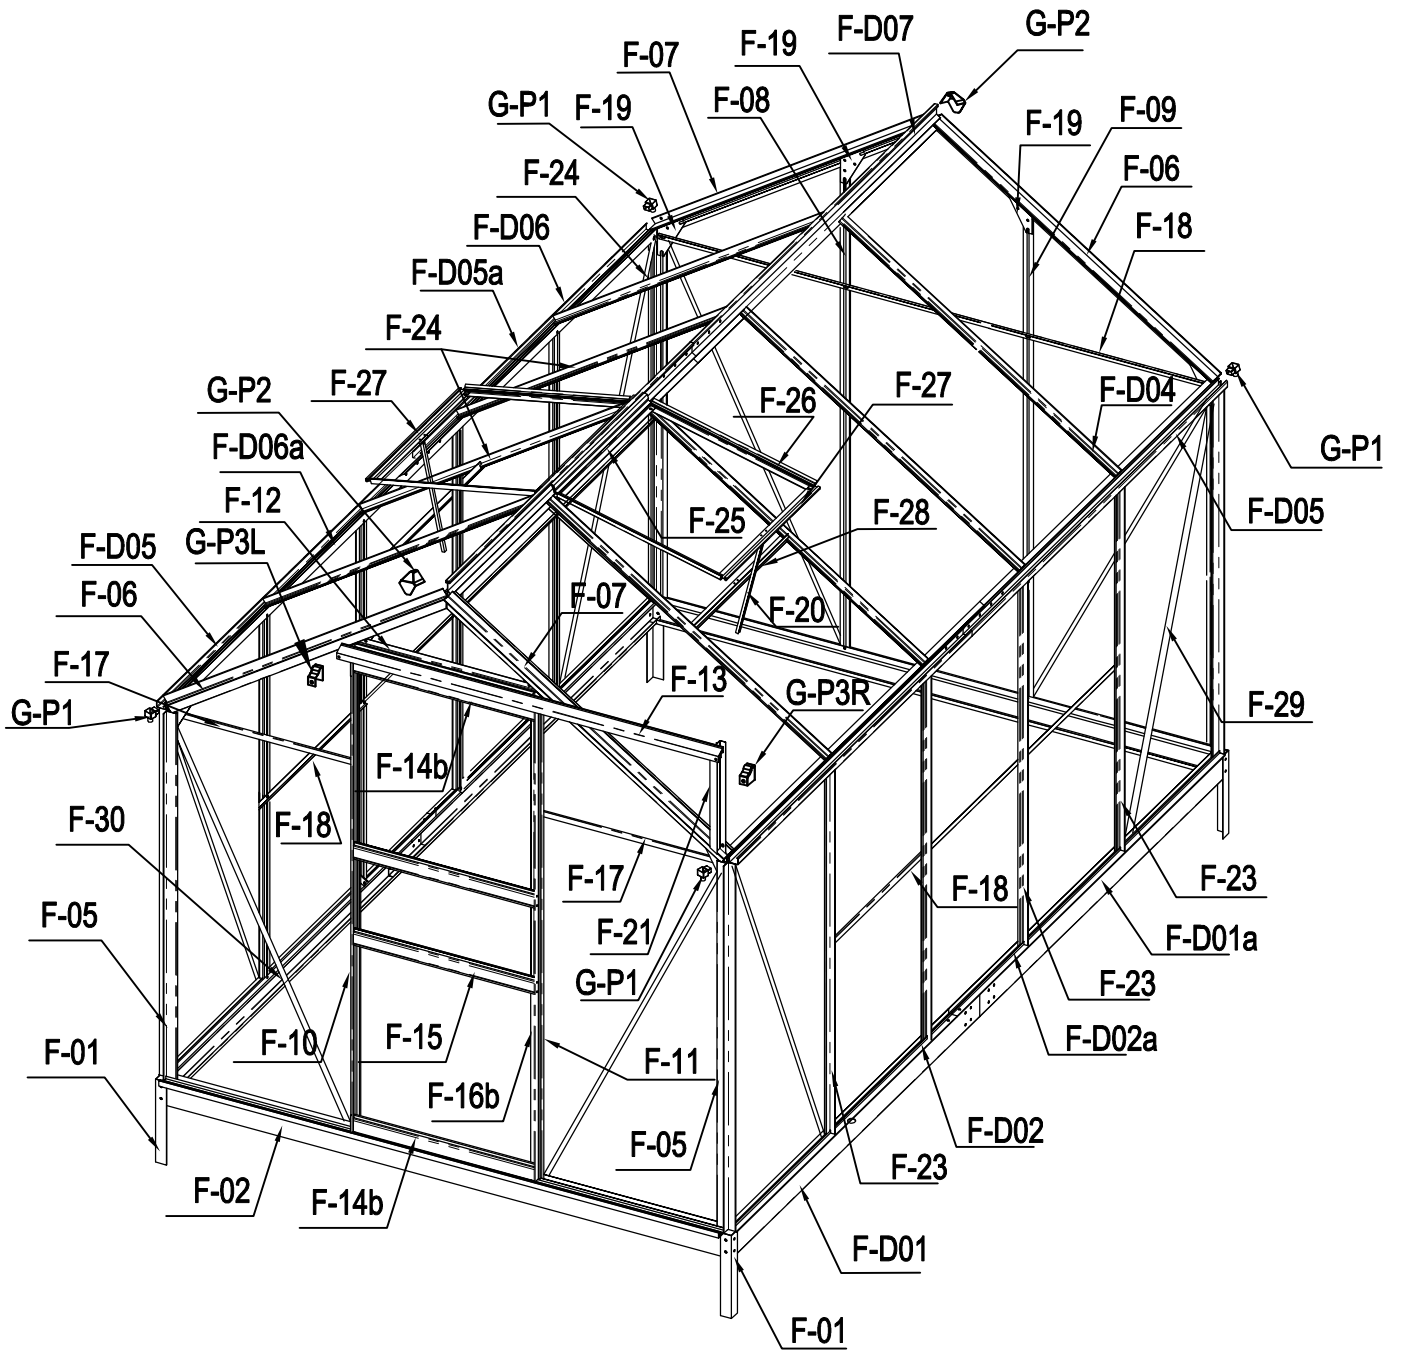

CosyLifeStyle®

Manuell
til
Drivhus
1,9x3,12x2,01m

DANCOVER[®]

.com

Kjære kunde,

Takk for at du valgte et av våre drivhus – vi håper du vil nyte dette produktet til det fulle. Forhåpentligvis vil den illustrerte monteringshåndboken hjelpe deg gjennom monteringsprosessen.

For ytterligere råd og instruksjoner på norsk, se vår sikkerhetsmanual. Du kan også kontakte våre Xperts hvis du har spørsmål.

Med vennlig hilsen

Dancover

DRIVHUS

Manuell

Part liste

BASE							
	Nummer	L.	antall		Nummer	L.	antall
	F-01	280	4		F-19		8
	F-02	1882	2		F-43	390	2
	F-D01	1541	2	VINDU			
	F-D01a	1541	2		Nummer	L.	antall
	F-03b	1833	1		F-20	360	2
	F-04	1833	1		F-25	580	2
	F-D02	1370	2		F-26	550	4
	F-D02a	1662	2		F-27	580	2
	F-42	200	2		F-28	620	2
	F-D13		20		F-37	577x583	2
VEGG OG TAK				DØR			
	Nummer	L.	antall		Nummer	L.	antall
	F-05	1240	4		F-12	572.5	1
	F-06	1105	2		F-13	1240	1
	F-07	1105	2		F-14b	600	2
	F-08	1650	1		F-15	600	2
	F-09	1650	1		F-16b	1615	2
	F-23	1240	8		F-21	376	1
	F-24	1100	8		F-22b		4
	F-10	1644	1		F-38	590x598	2
	F-11	1644	1		F-39	251x598	1
	F-D05	1586	2	PLAST			
	F-D05a	1450	2		Nummer	L.	antall
	F-D06	1589	2		G-P1		4
	F-D06a	1444	2		G-P2		2
	F-17	618	6		G-P3L		1
	F-18	1815	3		G-P3R		1
	F-29	1360	4	SKRU			
	F-30	1328	4		Nummer	L.	antall
	F-D07	1516	2		F-D14		190
	F-31	1850x585	1		F-D15a		16
	F-32	1644x585	2		F-D16		8
	F-33	1644x585	2				
	F-34	1238x585	10				
	F-35	1110x585	8				
	F-36	540x585	2				
	F-40		1				

	F-D01	2
	F-D01a	2
	F-42	2
	F-D14	16

	F-02	2
	F-01	4
	F-D14	16

	F-D02	2
	F-D02a	2
	F-04	1
	F-03b	1
	F-D14	12

	F-05	4
	F-D13	8
	F-D14	8

	F-18	1
	F-19	2
	F-D14	4

	F-D13	4
	F-17	4
	F-23	4
	F-29	4
	F-D14	16
	F-D14	12