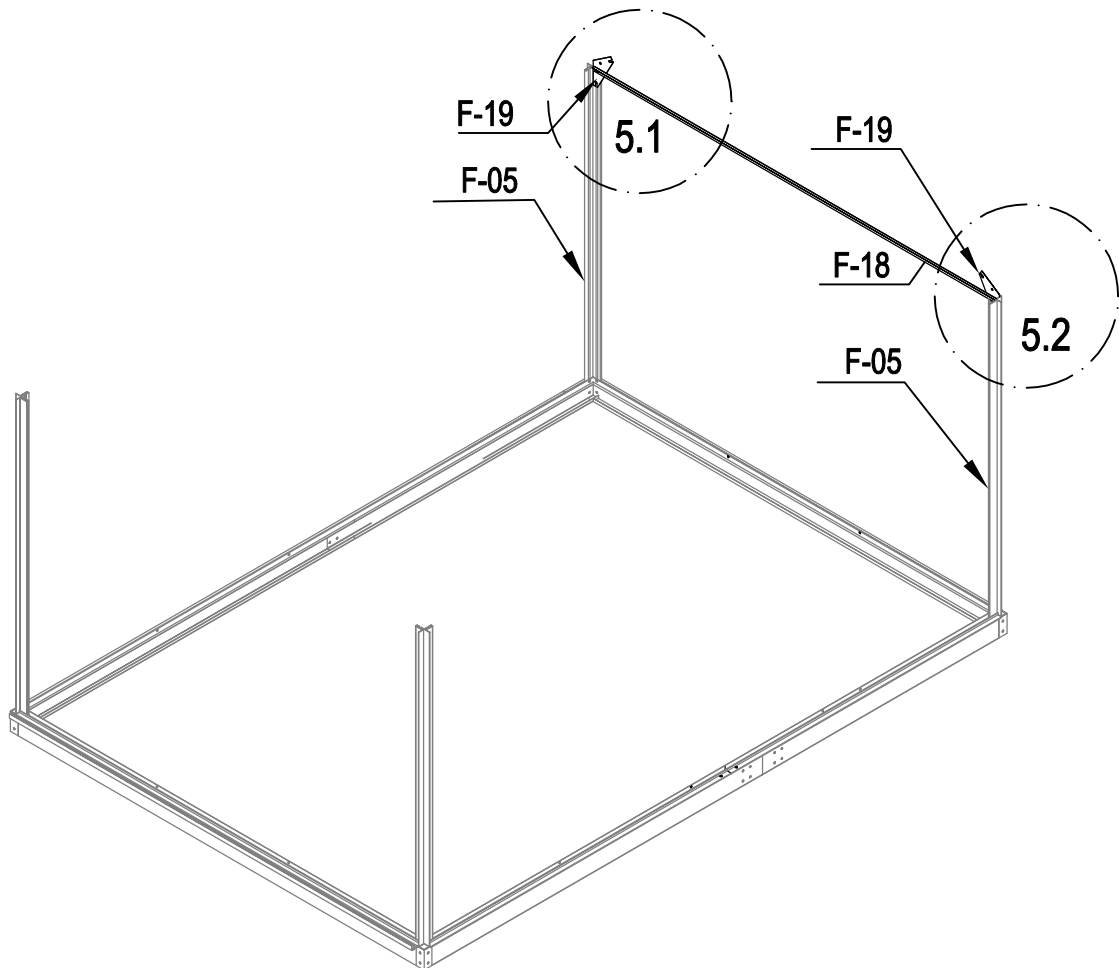

For ytterligere råd og instruksjoner på norsk, se vår sikkerhetsmanual. Du kan også kontakte våre Xperts hvis du har spørsmål.

Med vennlig hilsen

Dancover

DRIVHUS

Manuell

Part liste

BASE							
	Nummer	L.	antall		Nummer	L.	antall
	F-01	280	4		F-19		8
	F-02	1882	2		F-43	390	2
	F-D01	1541	2	VINDU			
	F-D01a	1541	2		Nummer	L.	antall
	F-03b	1833	1		F-20	360	2
	F-04	1833	1		F-25	580	2
	F-D02	1370	2		F-26	550	4
	F-D02a	1662	2		F-27	580	2
	F-42	200	2		F-28	620	2
	F-D13		20		F-37	577x583	2
VEGG OG TAK				DØR			
	Nummer	L.	antall		Nummer	L.	antall
	F-05	1240	4		F-12	572.5	1
	F-06	1105	2		F-13	1240	1
	F-07	1105	2		F-14b	600	2
	F-08	1650	1		F-15	600	2
	F-09	1650	1		F-16b	1615	2
	F-23	1240	8		F-21	376	1
	F-24	1100	8		F-22b		4
	F-10	1644	1		F-38	590x598	2
	F-11	1644	1		F-39	251x598	1
	F-D05	1586	2	PLAST			
	F-D05a	1450	2		Nummer	L.	antall
	F-D06	1589	2		G-P1		4
	F-D06a	1444	2		G-P2		2
	F-17	618	6		G-P3L		1
	F-18	1815	3		G-P3R		1
	F-29	1360	4	SKRU			
	F-30	1328	4		Nummer	L.	antall
	F-D07	1516	2		F-D14		190
	F-31	1850x585	1		F-D15a		16
	F-32	1644x585	2		F-D16		8
	F-33	1644x585	2				
	F-34	1238x585	10				
	F-35	1110x585	8				
	F-36	540x585	2				
	F-40		1				

	F-D01	2
	F-D01a	2
	F-42	2
	F-D14	16

	F-02	2
	F-01	4
	F-D14	16

	F-D02	2
	F-D02a	2
	F-04	1
	F-03b	1
	F-D14	12

	F-05	4
	F-D13	8
	F-D14	8

	F-18	1
	F-19	2
	F-D14	4

	F-D13	4
	F-17	4
	F-23	4
	F-29	4
	F-D14	16
	F-D14	12