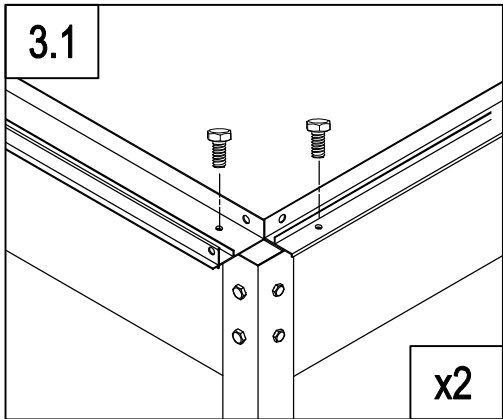

F-D02	2
	F-D02a	2
	F-04	1
	F-03b	1
	F-D14	12