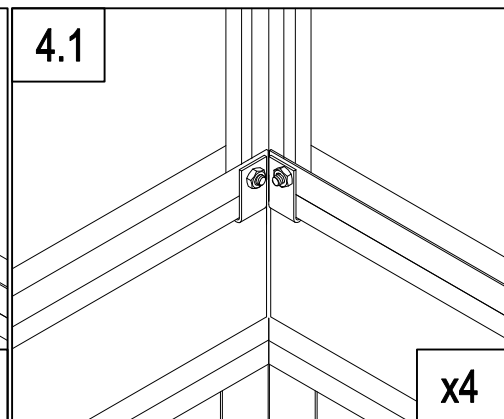

F-05	4
	F-D13	8
	F-D14	8