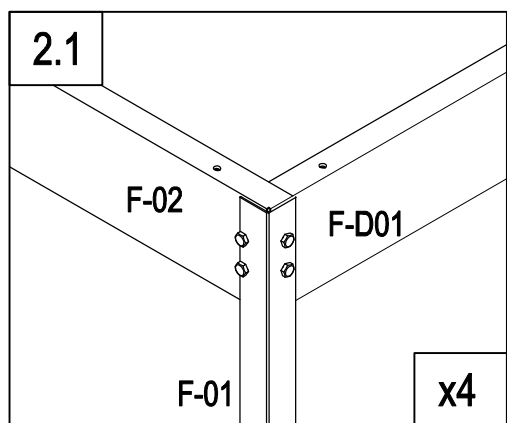

F-02	2
	F-01	4
	F-D14	16