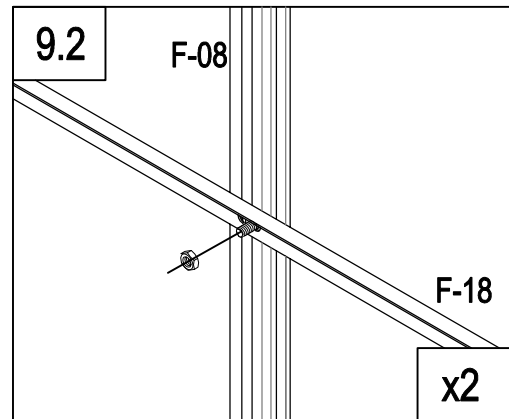

F-08	1
	F-09	1
	F-10	1
	F-11	1
	F-17	2
	F-D14	4