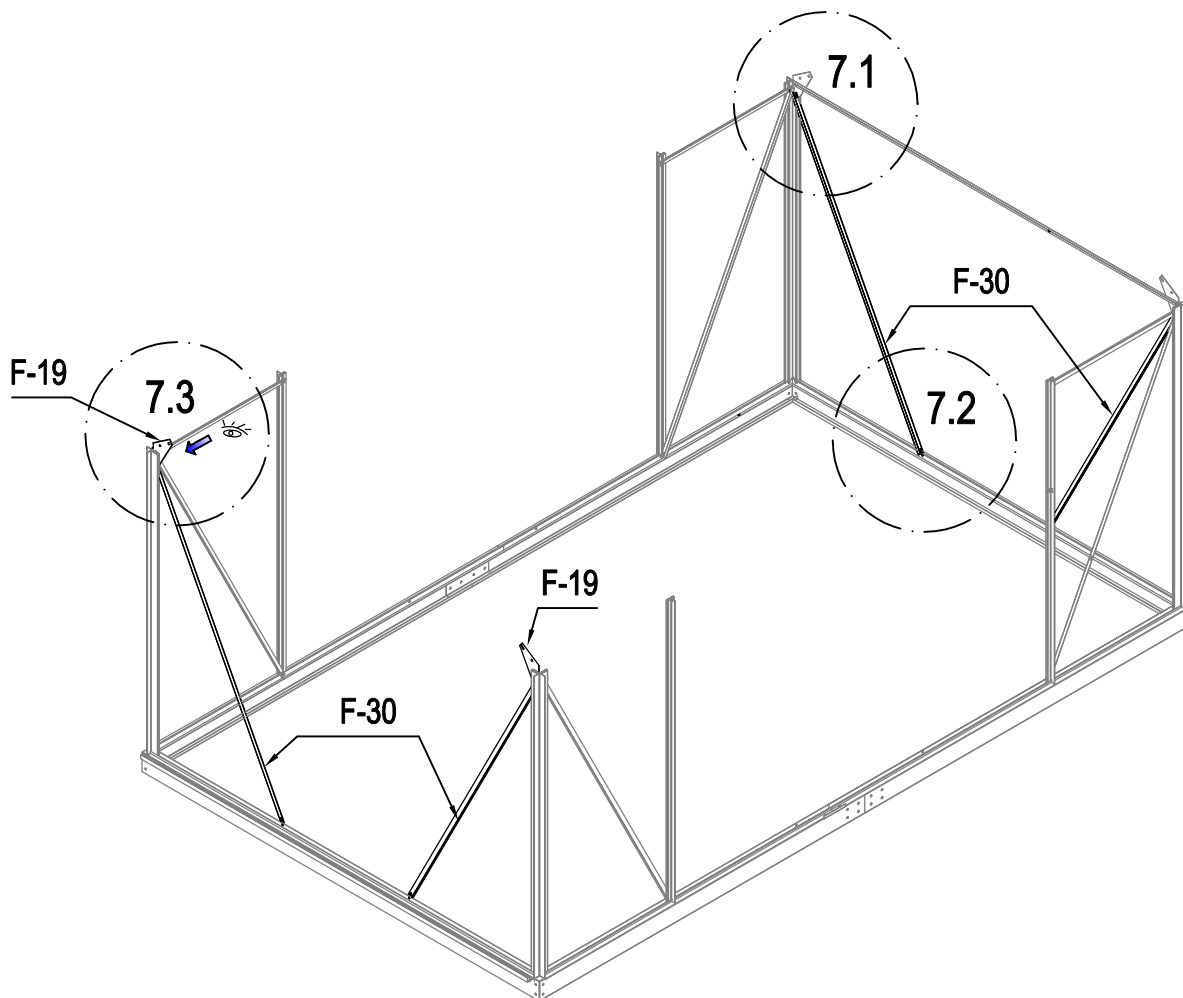

F-D13	4
	F-30	4
	F-19	2
	F-D14	8