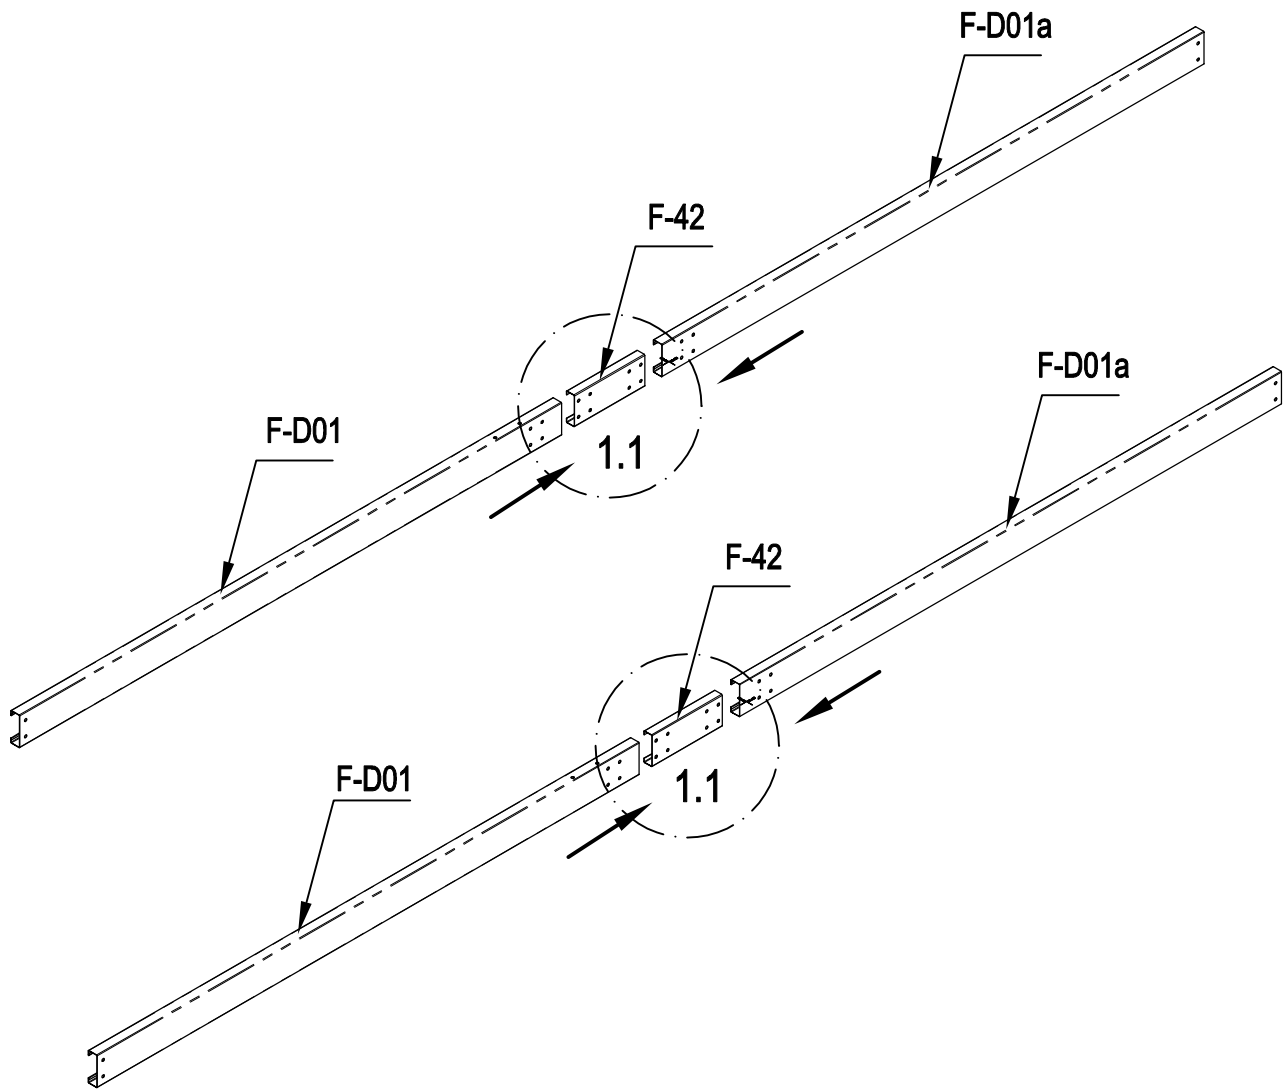

For ytterligere råd og instruksjoner på norsk, se vår sikkerhetsmanual. Du kan også kontakte våre Xperts hvis du har spørsmål.

Med vennlig hilsen

Dancover

DRIVHUS

Manuell

Part liste

BASE							
	Nummer	L.	antall		Nummer	L.	antall
	F-01	280	4		F-19		8
	F-02	1882	2		F-43	390	2
	F-D01	1541	2	VINDU			
	F-D01a	1541	2		Nummer	L.	antall
	F-03b	1833	1		F-20	360	2
	F-04	1833	1		F-25	580	2
	F-D02	1370	2		F-26	550	4
	F-D02a	1662	2		F-27	580	2
	F-42	200	2		F-28	620	2
	F-D13		20		F-37	577x583	2
VEGG OG TAK				DØR			
	Nummer	L.	antall		Nummer	L.	antall
	F-05	1240	4		F-12	572.5	1
	F-06	1105	2		F-13	1240	1
	F-07	1105	2		F-14b	600	2
	F-08	1650	1		F-15	600	2
	F-09	1650	1		F-16b	1615	2
	F-23	1240	8		F-21	376	1
	F-24	1100	8		F-22b		4
	F-10	1644	1		F-38	590x598	2
	F-11	1644	1		F-39	251x598	1
	F-D05	1586	2	PLAST			
	F-D05a	1450	2		Nummer	L.	antall
	F-D06	1589	2		G-P1		4
	F-D06a	1444	2		G-P2		2
	F-17	618	6		G-P3L		1
	F-18	1815	3		G-P3R		1
	F-29	1360	4	SKRU			
	F-30	1328	4		Nummer	L.	antall
	F-D07	1516	2		F-D14		190
	F-31	1850x585	1		F-D15a		16
	F-32	1644x585	2		F-D16		8
	F-33	1644x585	2				
	F-34	1238x585	10				
	F-35	1110x585	8				
	F-36	540x585	2				
	F-40		1				