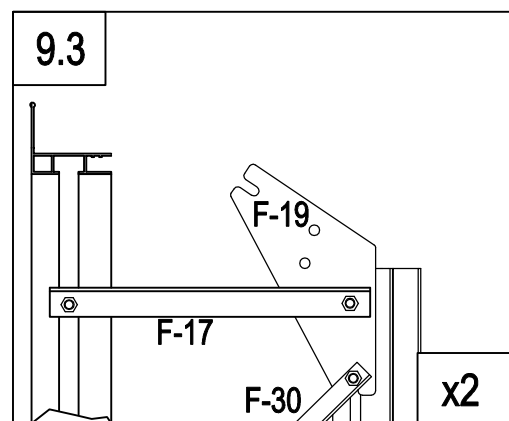

F-08	1
	F-09	1
	F-10	1
	F-11	1
	F-17	2
	F-D14	4