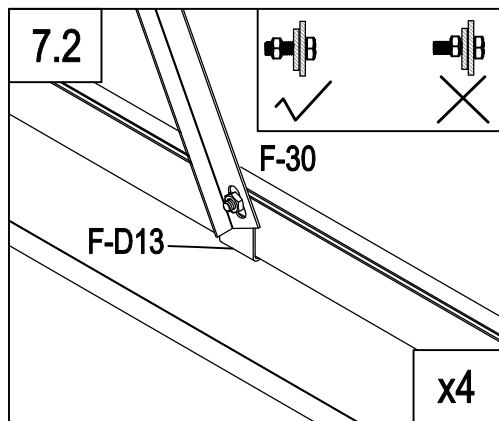

For ytterligere råd og instruksjoner på norsk, se vår sikkerhetsmanual. Du kan også kontakte våre Xperts hvis du har spørsmål.

Med vennlig hilsen

Dancover

DRIVHUS

Manuell

Part liste

BASE							
	Nummer	L.	antall		Nummer	L.	antall
	F-01	280	4		F-19		8
	F-02	1882	2		F-43	390	2
	F-D01	1541	2	VINDU			
	F-D01a	1541	2		Nummer	L.	antall
	F-03b	1833	1		F-20	360	2
	F-04	1833	1		F-25	580	2
	F-D02	1370	2		F-26	550	4
	F-D02a	1662	2		F-27	580	2
	F-42	200	2		F-28	620	2
	F-D13		20		F-37	577x583	2
VEGG OG TAK				DØR			
	Nummer	L.	antall		Nummer	L.	antall
	F-05	1240	4		F-12	572.5	1
	F-06	1105	2		F-13	1240	1
	F-07	1105	2		F-14b	600	2
	F-08	1650	1		F-15	600	2
	F-09	1650	1		F-16b	1615	2
	F-23	1240	8		F-21	376	1
	F-24	1100	8		F-22b		4
	F-10	1644	1		F-38	590x598	2
	F-11	1644	1		F-39	251x598	1
	F-D05	1586	2	PLAST			
	F-D05a	1450	2		Nummer	L.	antall
	F-D06	1589	2		G-P1		4
	F-D06a	1444	2		G-P2		2
	F-17	618	6		G-P3L		1
	F-18	1815	3		G-P3R		1
	F-29	1360	4	SKRU			
	F-30	1328	4		Nummer	L.	antall
	F-D07	1516	2		F-D14		190
	F-31	1850x585	1		F-D15a		16
	F-32	1644x585	2		F-D16		8
	F-33	1644x585	2				
	F-34	1238x585	10				
	F-35	1110x585	8				
	F-36	540x585	2				
	F-40		1				

	F-D01	2
	F-D01a	2
	F-42	2
	F-D14	16

	F-02	2
	F-01	4
	F-D14	16

	F-D02	2
	F-D02a	2
	F-04	1
	F-03b	1
	F-D14	12

	F-05	4
	F-D13	8
	F-D14	8

	F-18	1
	F-19	2
	F-D14	4

	F-D13	4
	F-17	4
	F-23	4
	F-29	4
	F-D14	16
	F-D14	12