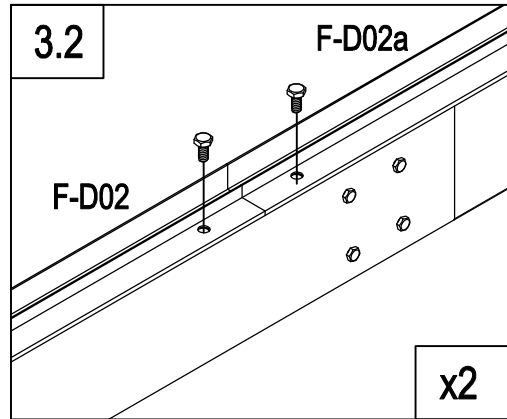

F-D02	2
	F-D02a	2
	F-04	1
	F-03b	1
	F-D14	12