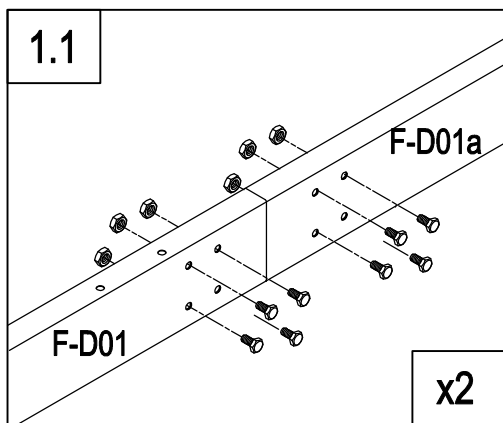

For ytterligere råd og instruksjoner på norsk, se vår sikkerhetsmanual. Du kan også kontakte våre Xperts hvis du har spørsmål.

Med vennlig hilsen

Dancover

DRIVHUS

Manuell

Part liste

BASE							
	Nummer	L.	antall		Nummer	L.	antall
	F-01	280	4		F-19		8
	F-02	1882	2		F-43	390	2
	F-D01	1541	2	VINDU			
	F-D01a	1541	2		Nummer	L.	antall
	F-03b	1833	1		F-20	360	2
	F-04	1833	1		F-25	580	2
	F-D02	1370	2		F-26	550	4
	F-D02a	1662	2		F-27	580	2
	F-42	200	2		F-28	620	2
	F-D13		20		F-37	577x583	2
VEGG OG TAK				DØR			
	Nummer	L.	antall		Nummer	L.	antall
	F-05	1240	4		F-12	572.5	1
	F-06	1105	2		F-13	1240	1
	F-07	1105	2		F-14b	600	2
	F-08	1650	1		F-15	600	2
	F-09	1650	1		F-16b	1615	2
	F-23	1240	8		F-21	376	1
	F-24	1100	8		F-22b		4
	F-10	1644	1		F-38	590x598	2
	F-11	1644	1		F-39	251x598	1
	F-D05	1586	2	PLAST			
	F-D05a	1450	2		Nummer	L.	antall
	F-D06	1589	2		G-P1		4
	F-D06a	1444	2		G-P2		2
	F-17	618	6		G-P3L		1
	F-18	1815	3		G-P3R		1
	F-29	1360	4	SKRU			
	F-30	1328	4		Nummer	L.	antall
	F-D07	1516	2		F-D14		190
	F-31	1850x585	1		F-D15a		16
	F-32	1644x585	2		F-D16		8
	F-33	1644x585	2				
	F-34	1238x585	10				
	F-35	1110x585	8				
	F-36	540x585	2				
	F-40		1				

	F-D01	2
	F-D01a	2
	F-42	2
	F-D14	16

	F-02	2
	F-01	4
	F-D14	16

	F-D02	2
	F-D02a	2
	F-04	1
	F-03b	1
	F-D14	12

	F-05	4
	F-D13	8
	F-D14	8

	F-18	1
	F-19	2
	F-D14	4

	F-D13	4
	F-17	4
	F-23	4
	F-29	4
	F-D14	16
	F-D14	12