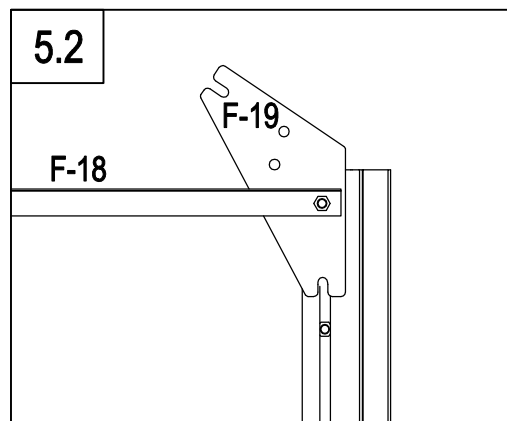

For ytterligere råd og instruksjoner på norsk, se vår sikkerhetsmanual. Du kan også kontakte våre Xperts hvis du har spørsmål.

Med vennlig hilsen

Dancover

DRIVHUS

Manuell

Part liste

BASE							
	Nummer	L.	antall		Nummer	L.	antall
	F-01	280	4		F-19		8
	F-02	1882	2		F-43	390	2
	F-D01	1541	2	VINDU			
	F-D01a	1541	2		Nummer	L.	antall
	F-03b	1833	1		F-20	360	2
	F-04	1833	1		F-25	580	2
	F-D02	1370	2		F-26	550	4
	F-D02a	1662	2		F-27	580	2
	F-42	200	2		F-28	620	2
	F-D13		20		F-37	577x583	2
VEGG OG TAK				DØR			
	Nummer	L.	antall		Nummer	L.	antall
	F-05	1240	4		F-12	572.5	1
	F-06	1105	2		F-13	1240	1
	F-07	1105	2		F-14b	600	2
	F-08	1650	1		F-15	600	2
	F-09	1650	1		F-16b	1615	2
	F-23	1240	8		F-21	376	1
	F-24	1100	8		F-22b		4
	F-10	1644	1		F-38	590x598	2
	F-11	1644	1		F-39	251x598	1
	F-D05	1586	2	PLAST			
	F-D05a	1450	2		Nummer	L.	antall
	F-D06	1589	2		G-P1		4
	F-D06a	1444	2		G-P2		2
	F-17	618	6		G-P3L		1
	F-18	1815	3		G-P3R		1
	F-29	1360	4	SKRU			
	F-30	1328	4		Nummer	L.	antall
	F-D07	1516	2		F-D14		190
	F-31	1850x585	1		F-D15a		16
	F-32	1644x585	2		F-D16		8
	F-33	1644x585	2				
	F-34	1238x585	10				
	F-35	1110x585	8				
	F-36	540x585	2				
	F-40		1				

	F-D01	2
	F-D01a	2
	F-42	2
	F-D14	16

	F-02	2
	F-01	4
	F-D14	16

	F-D02	2
	F-D02a	2
	F-04	1
	F-03b	1
	F-D14	12

	F-05	4
	F-D13	8
	F-D14	8

	F-18	1
	F-19	2
	F-D14	4

	F-D13	4
	F-17	4
	F-23	4
	F-29	4
	F-D14	16
	F-D14	12