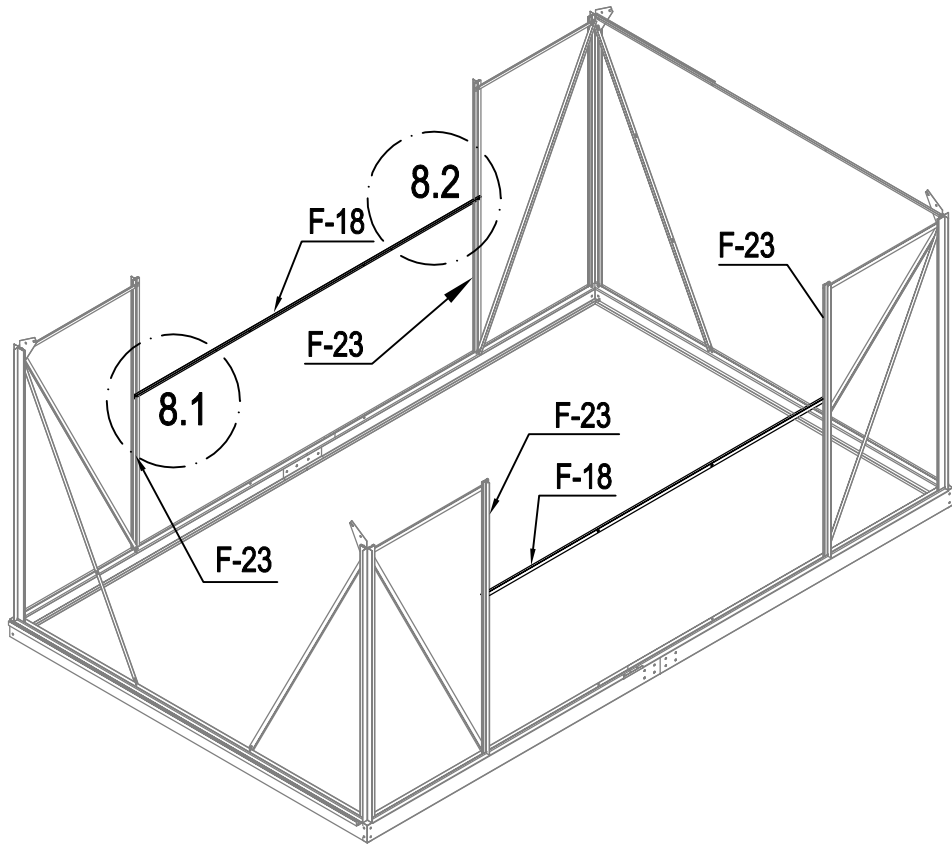

F-18	2
	F-D14	4