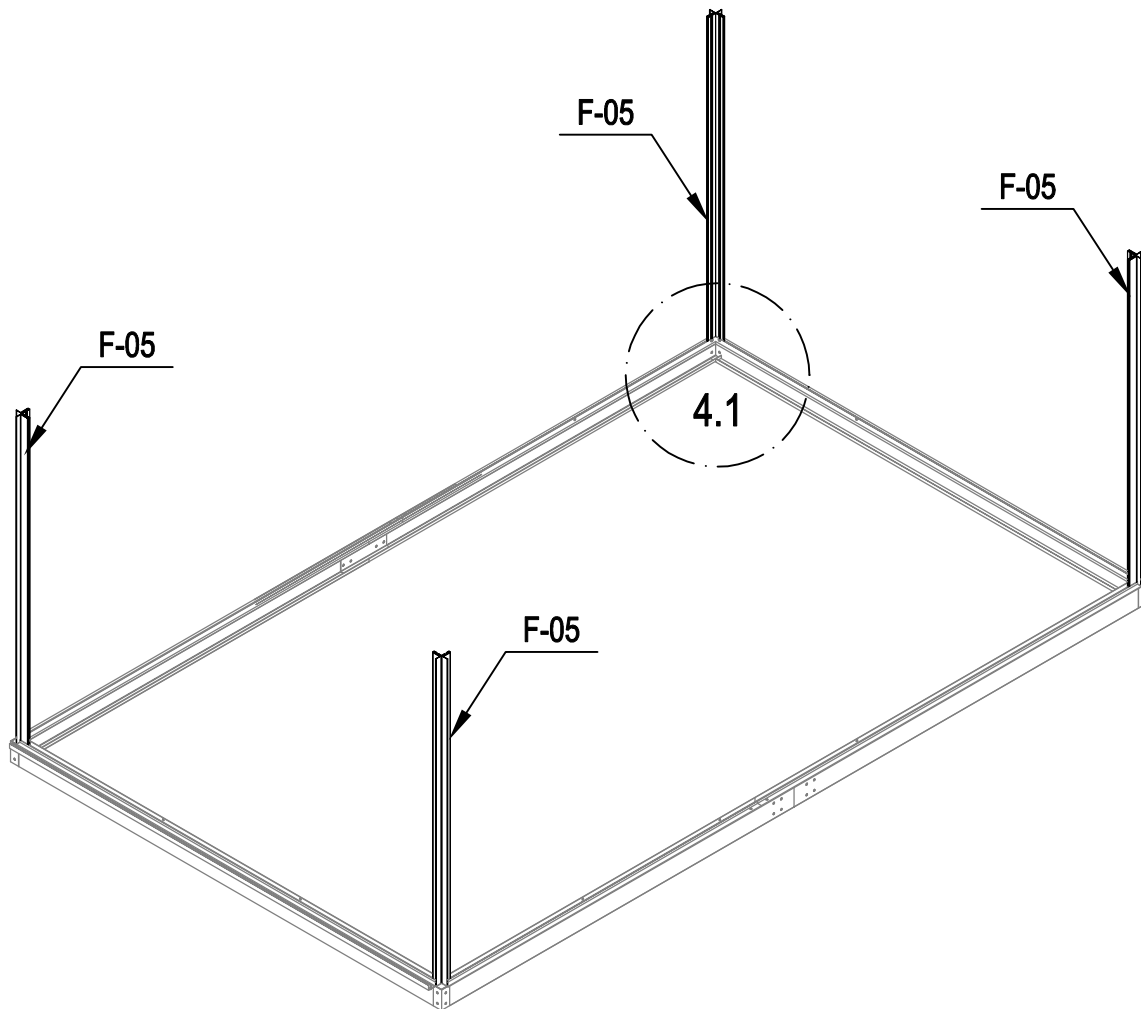

F-05	4
	F-D13	8
	F-D14	8