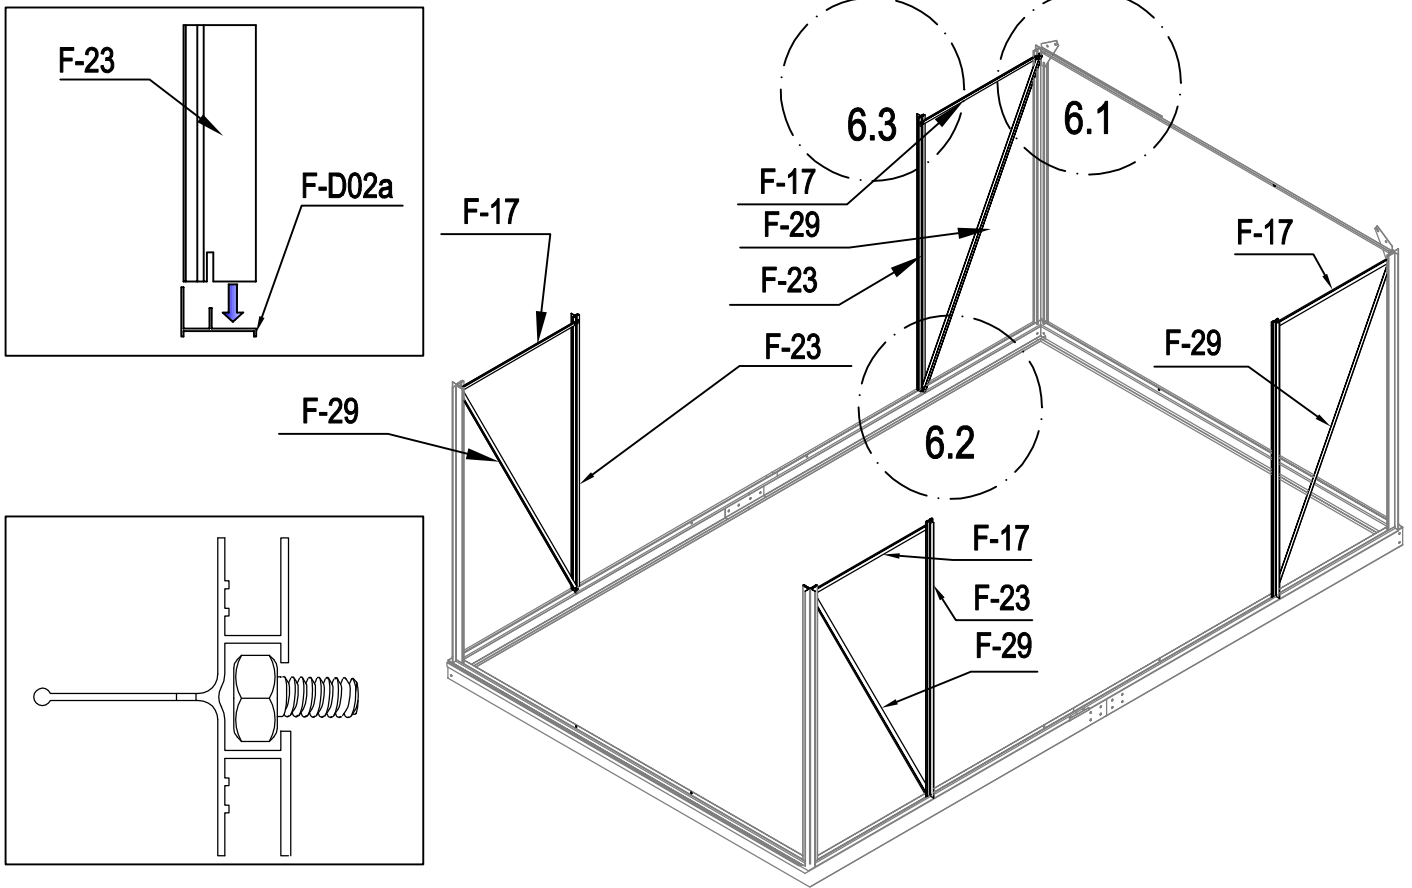

For ytterligere råd og instruksjoner på norsk, se vår sikkerhetsmanual. Du kan også kontakte våre Xperts hvis du har spørsmål.

Med vennlig hilsen

Dancover

DRIVHUS

Manuell

Part liste

BASE							
	Nummer	L.	antall		Nummer	L.	antall
	F-01	280	4		F-19		8
	F-02	1882	2		F-43	390	2
	F-D01	1541	2	VINDU			
	F-D01a	1541	2		Nummer	L.	antall
	F-03b	1833	1		F-20	360	2
	F-04	1833	1		F-25	580	2
	F-D02	1370	2		F-26	550	4
	F-D02a	1662	2		F-27	580	2
	F-42	200	2		F-28	620	2
	F-D13		20		F-37	577x583	2
VEGG OG TAK				DØR			
	Nummer	L.	antall		Nummer	L.	antall
	F-05	1240	4		F-12	572.5	1
	F-06	1105	2		F-13	1240	1
	F-07	1105	2		F-14b	600	2
	F-08	1650	1		F-15	600	2
	F-09	1650	1		F-16b	1615	2
	F-23	1240	8		F-21	376	1
	F-24	1100	8		F-22b		4
	F-10	1644	1		F-38	590x598	2
	F-11	1644	1		F-39	251x598	1
	F-D05	1586	2	PLAST			
	F-D05a	1450	2		Nummer	L.	antall
	F-D06	1589	2		G-P1		4
	F-D06a	1444	2		G-P2		2
	F-17	618	6		G-P3L		1
	F-18	1815	3		G-P3R		1
	F-29	1360	4	SKRU			
	F-30	1328	4		Nummer	L.	antall
	F-D07	1516	2		F-D14		190
	F-31	1850x585	1		F-D15a		16
	F-32	1644x585	2		F-D16		8
	F-33	1644x585	2				
	F-34	1238x585	10				
	F-35	1110x585	8				
	F-36	540x585	2				
	F-40		1				

	F-D01	2
	F-D01a	2
	F-42	2
	F-D14	16

	F-02	2
	F-01	4
	F-D14	16

	F-D02	2
	F-D02a	2
	F-04	1
	F-03b	1
	F-D14	12

	F-05	4
	F-D13	8
	F-D14	8

	F-18	1
	F-19	2
	F-D14	4

	F-D13	4
	F-17	4
	F-23	4
	F-29	4
	F-D14	16
	F-D14	12