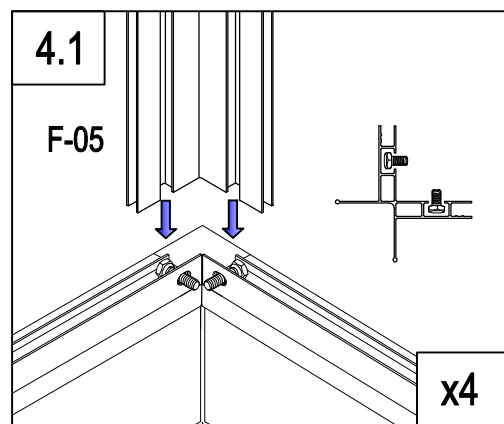

F-05	4
	F-D13	8
	F-D14	8