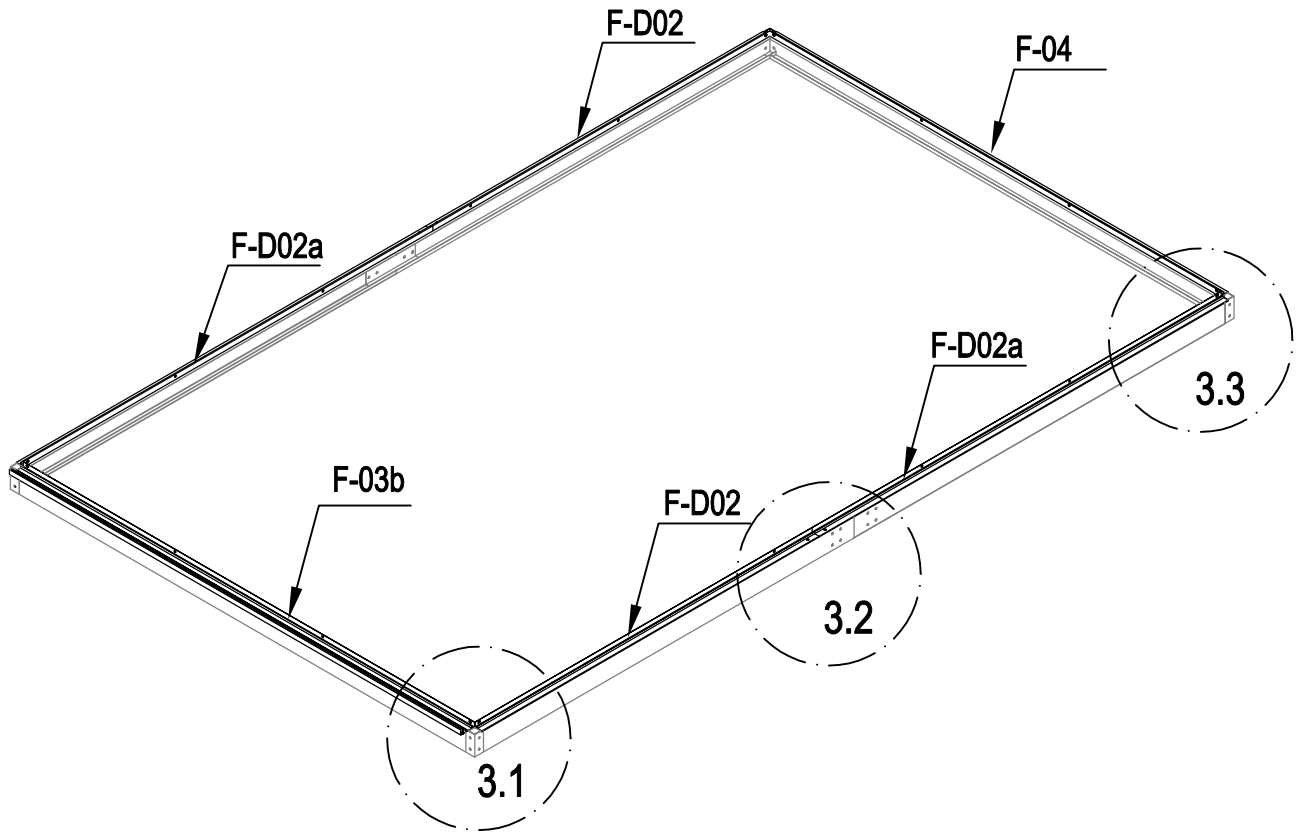

F-D02	2
	F-D02a	2
	F-04	1
	F-03b	1
	F-D14	12