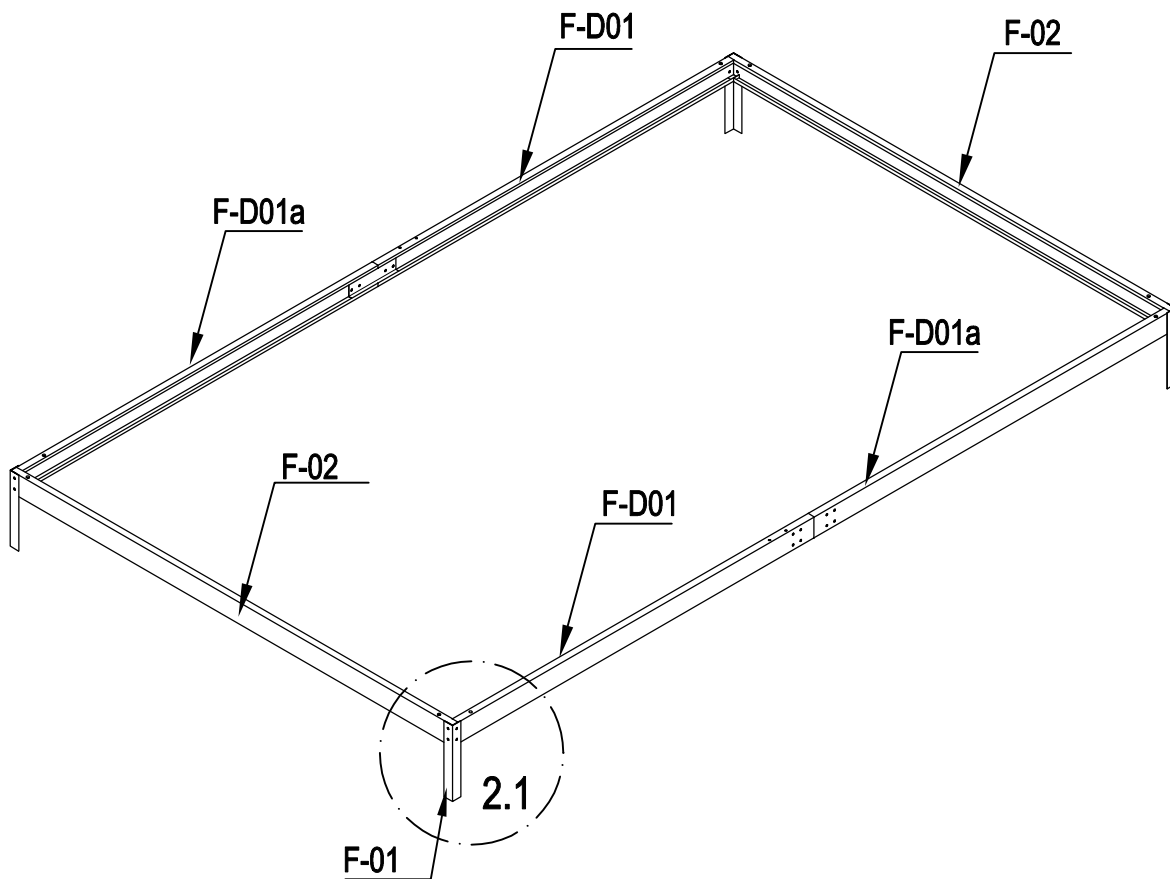

F-02	2
	F-01	4
	F-D14	16