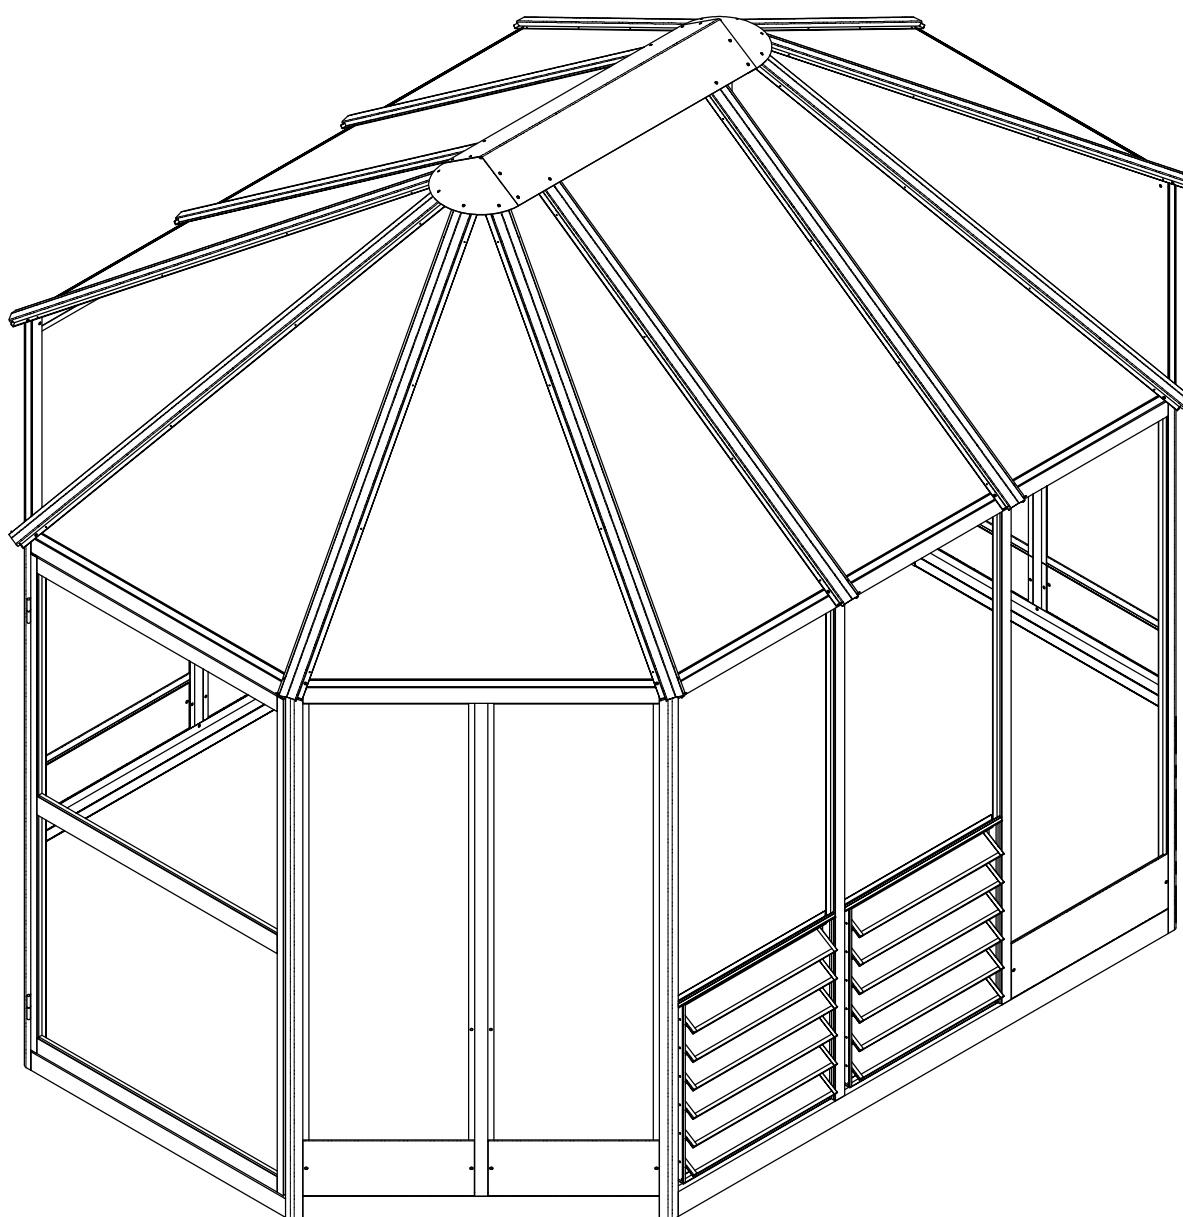

ORANSJERI

Manuell