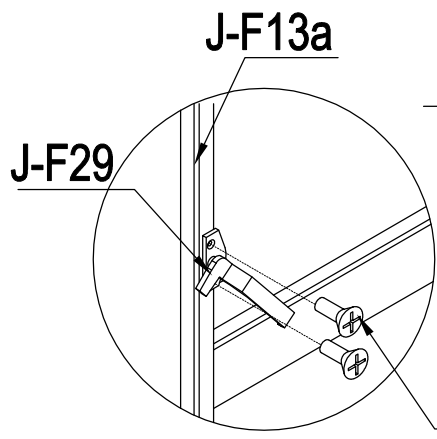

23

24

25

X 2

26

X 2

27

28

- 29 Kutt deretter tetningslisten J-P41 i passende lengde og trykk den inn i sporene. Sørg for at hele det solide polykarbonatpanelet er godt festet.

Contact information

Head office:

Dancover A/S
Lyngevej 16A, Nørre Herlev
3400 Hillerød
Denmark