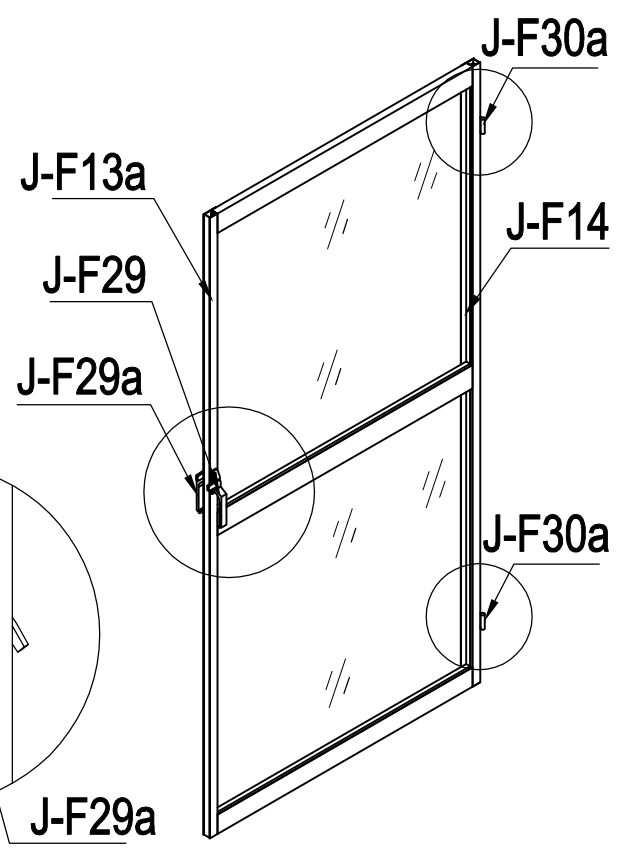

23

24

25

X 2

26

X 2

27

28

- 29 Kutt deretter tetningslisten J-P41 i passende lengde og trykk den inn i sporene. Sørg for at hele det solide polykarbonatpanelet er godt festet.

Contact information

Head office:

Dancover A/S
Lyngevej 16A, Nørre Herlev
3400 Hillerød
Denmark