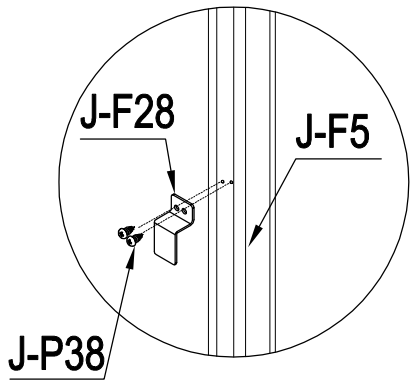

23

24

25

X 2

26

X 2

27

28

- 29 Kutt deretter tetningslisten J-P41 i passende lengde og trykk den inn i sporene. Sørg for at hele det solide polykarbonatpanelet er godt festet.

Contact information

Head office:

Dancover A/S
Lyngevej 16A, Nørre Herlev
3400 Hillerød
Denmark