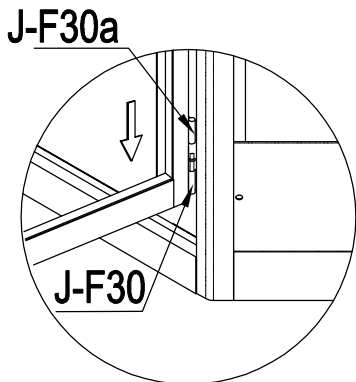

23

24

25

X 2

26

X 2

27

28

- 29 Kutt deretter tetningslisten J-P41 i passende lengde og trykk den inn i sporene. Sørg for at hele det solide polykarbonatpanelet er godt festet.

Contact information

Head office:

Dancover A/S
Lyngevej 16A, Nørre Herlev
3400 Hillerød
Denmark