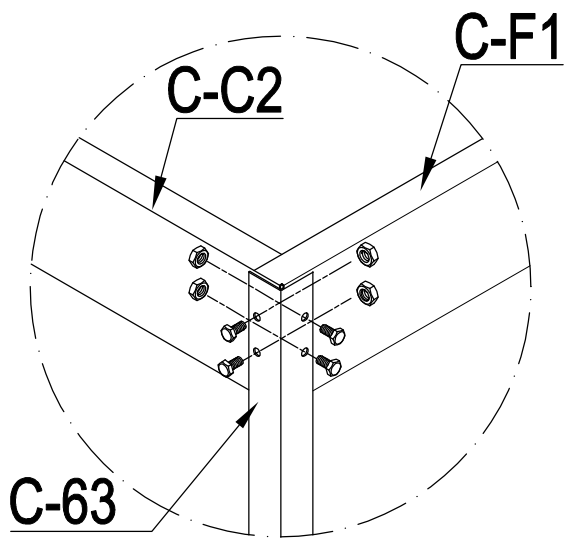

C-C2	2
	C-63	4
	C-F57	16