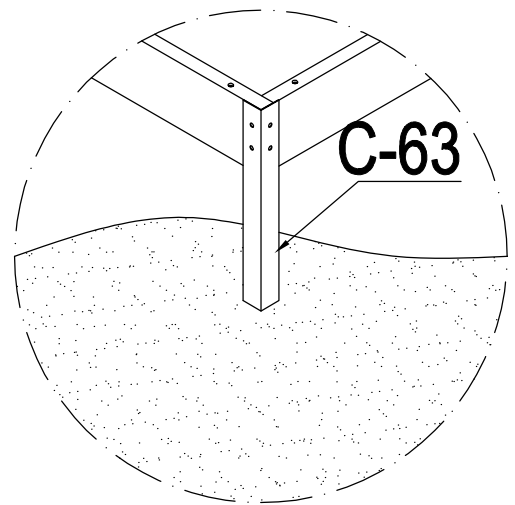

C-C2	2
	C-63	4
	C-F57	16