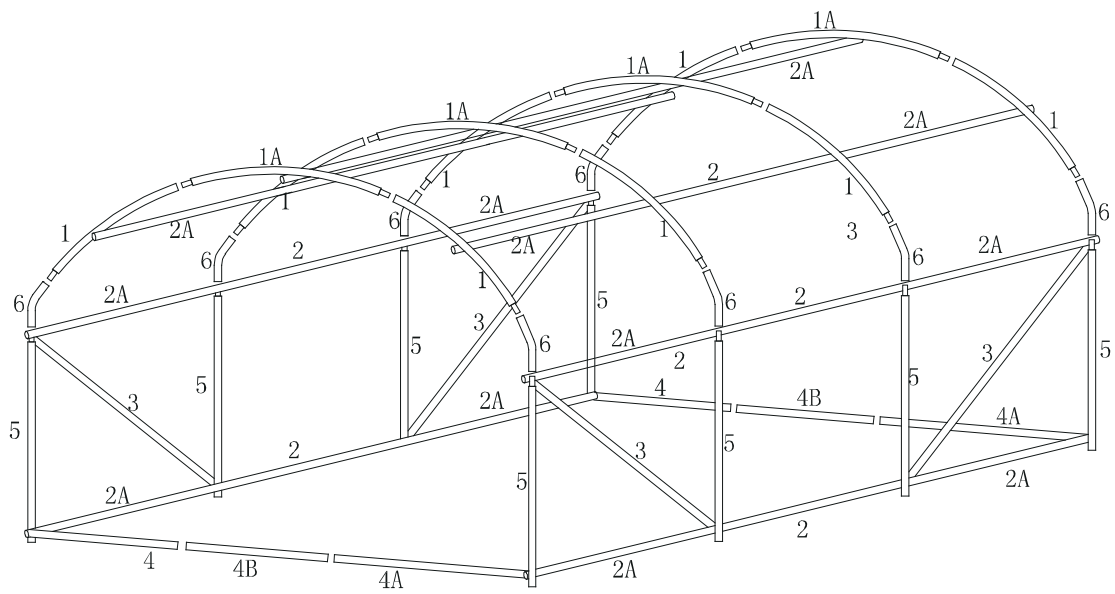

1#		8
1A#		4
2#		7
2A#		14
3#		4
4#		2
4A#		2
4B#		2
5#		8
6#		8
7	 M6*55	24
8	 M6*30	8
9	 M6*55	4
10	 M6	2
11		1