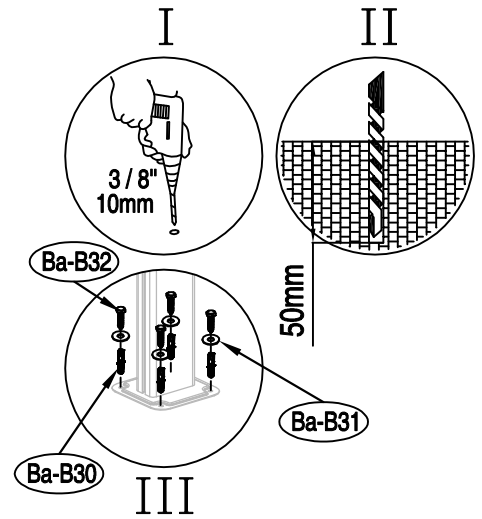

26

Ba-21		x5
Ba-B27		x5
Ba-B33		x10

27

Ba-B27		x2
--------	---	----

28

Ba-B28		x7
--------	---	----

29

30

31

Ba-B30		x8
Ba-B31		x8
Ba-B32		x8

32

Ba-B34		x47
--------	--	-----

Contact information

Head office:

Dancover A/S
Lyngevej 16A, Nørre Herlev
3400 Hillerød
Denmark

For more information
please visit: