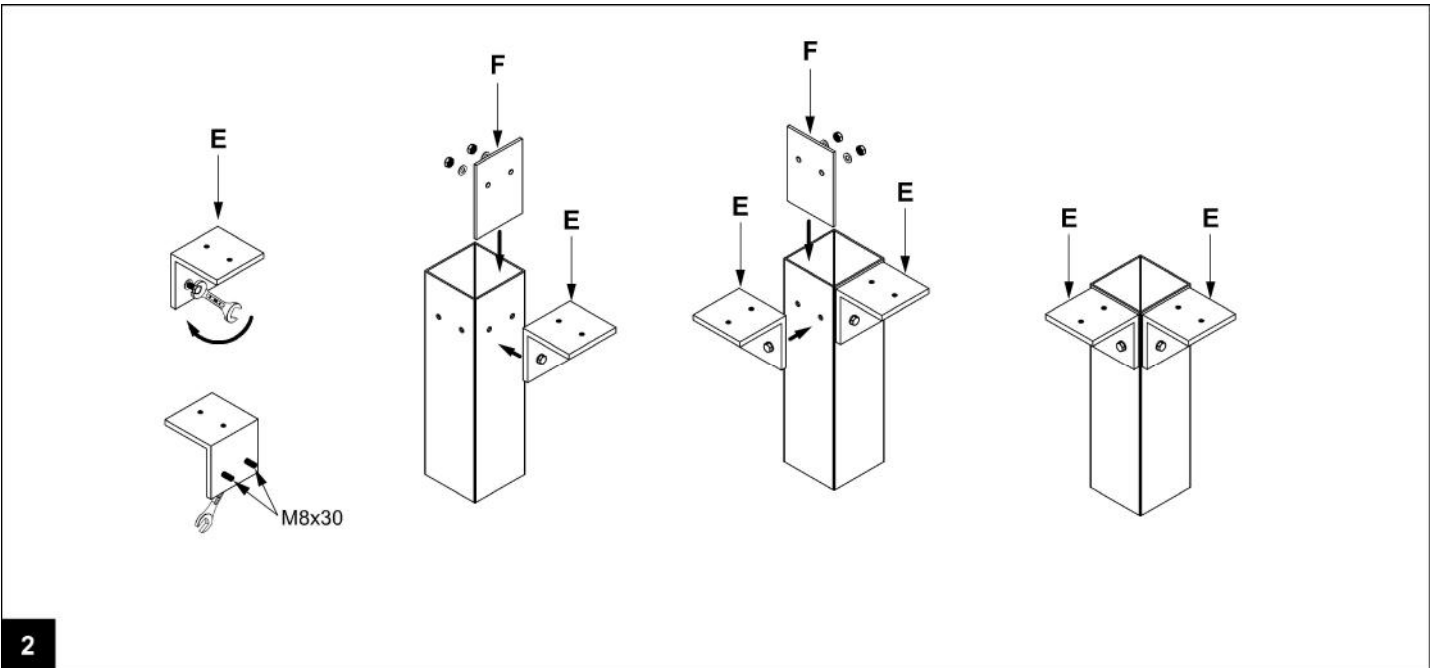

Pergola WITH THE PERFECT SHADOW

319x319 cm + 319x419 cm

Deel 1
Part 1
Teil 1
Partie 1
Parte 1

PERGOLA CONSTRUCTIE / PERGOLA CONSTRUCTION / PERGOLA BAUKASTEN / PERGOLA AUTOPORTANTE /
CONSTRUCCIÓN DE PÉRGOLA / COSTRUZIONE DELLA STRUTTURA

MONTAGE HANDLEIDING / ASSEMBLY INSTRUCTIONS / MONTAGEANLEITUNG
NOTICE DE MONTAGE / INSTRUCCIONES DE MONTAJE / ISTRUZIONI DI MONTAGGIO