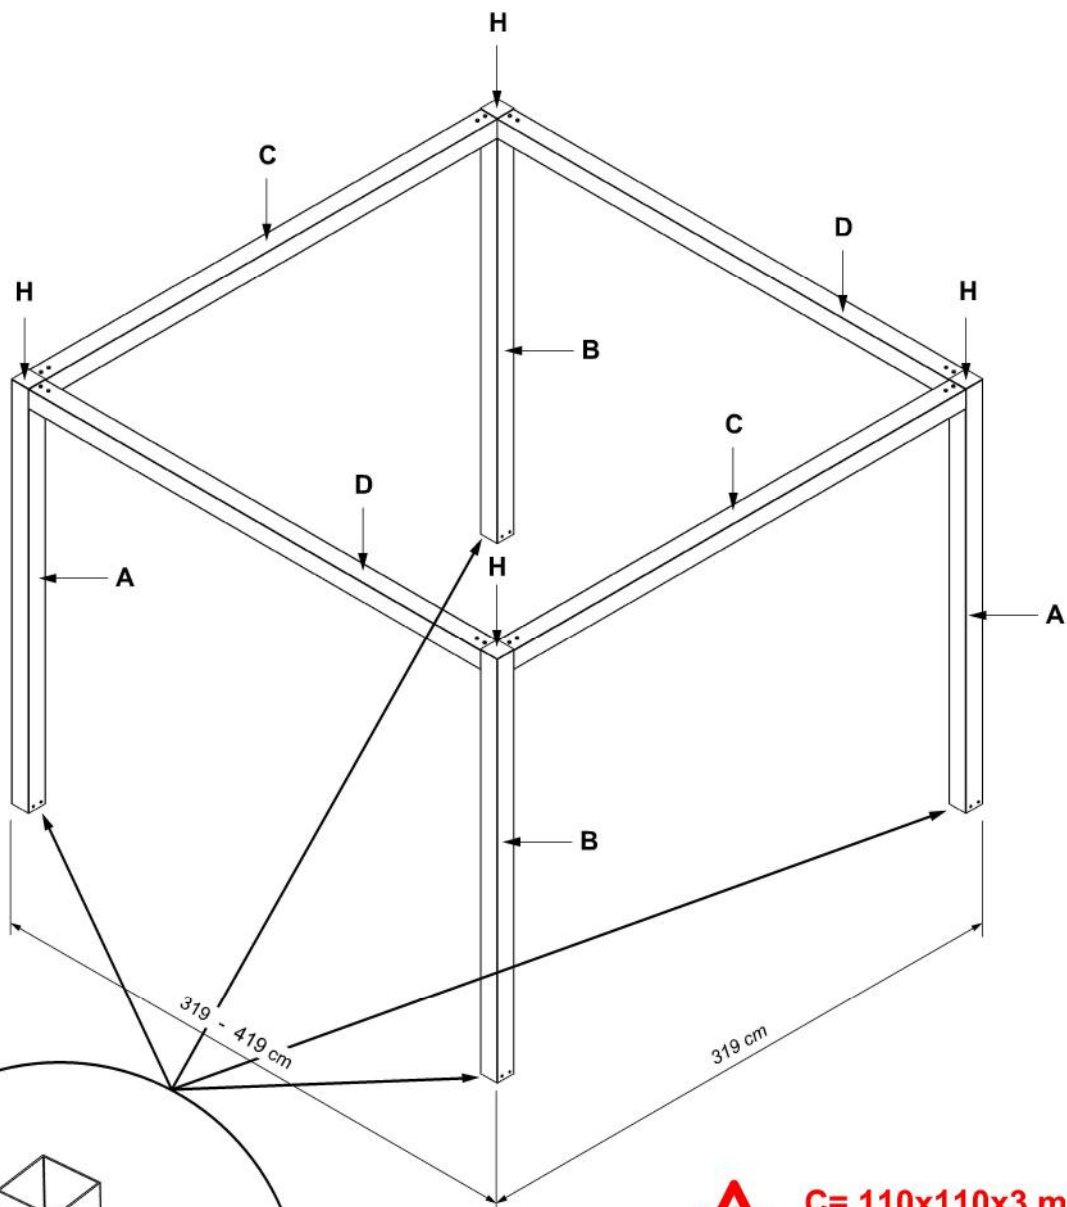

 **C= 110x110x3 mm**
D= 110x110x2 mm

Pergola WITH THE PERFECT SHADOW

319x319 cm + 319x419 cm

Deel 2 HARMONICADOEK / HARMONICA SHADE / FALTSONNENSEGEL / TISSUS D' OMBRAGE / TOLDOS HARMÓNICA / TELO RETRAIBILE
Part 2
Teil 2
Partie 2 MONTAGE HANDLEIDING / ASSEMBLY INSTRUCTIONS / MONTAGEANLEITUNG
Parte 2 NOTICE DE MONTAGE / INSTRUCCIONES DE MONTAJE / INSTRUZIONI DI MONTAGGIO