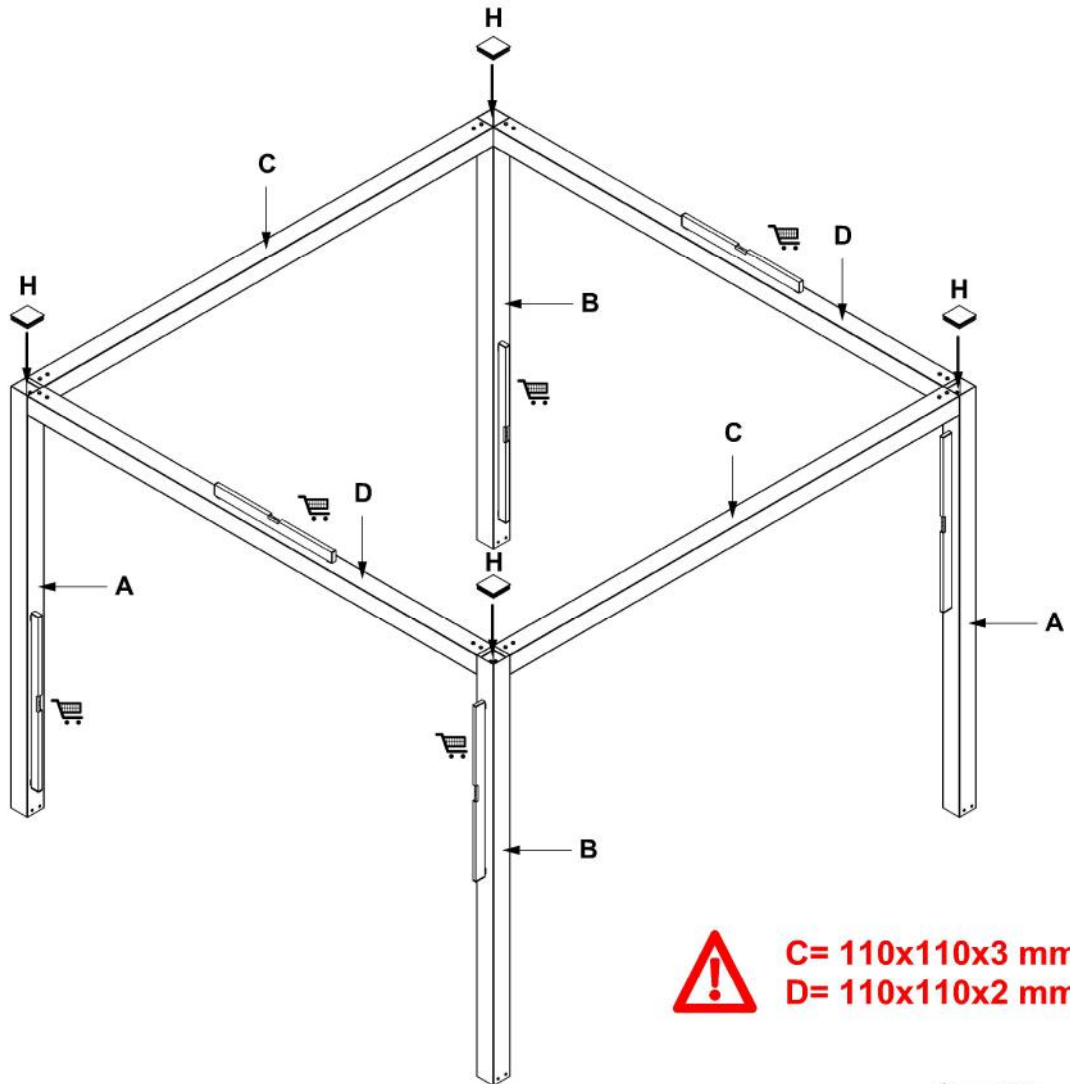

Pergola WITH THE PERFECT SHADOW

319x319 cm + 319x419 cm

Deel 1
Part 1
Teil 1
Partie 1
Parte 1

PERGOLA CONSTRUCTIE / PERGOLA CONSTRUCTION / PERGOLA BAUKASTEN / PERGOLA AUTOPORTANTE /
CONSTRUCCIÓN DE PÉRGOLA / COSTRUZIONE DELLA STRUTTURA

MONTAGE HANDLEIDING / ASSEMBLY INSTRUCTIONS / MONTAGEANLEITUNG
NOTICE DE MONTAGE / INSTRUCCIONES DE MONTAJE / ISTRUZIONI DI MONTAGGIO