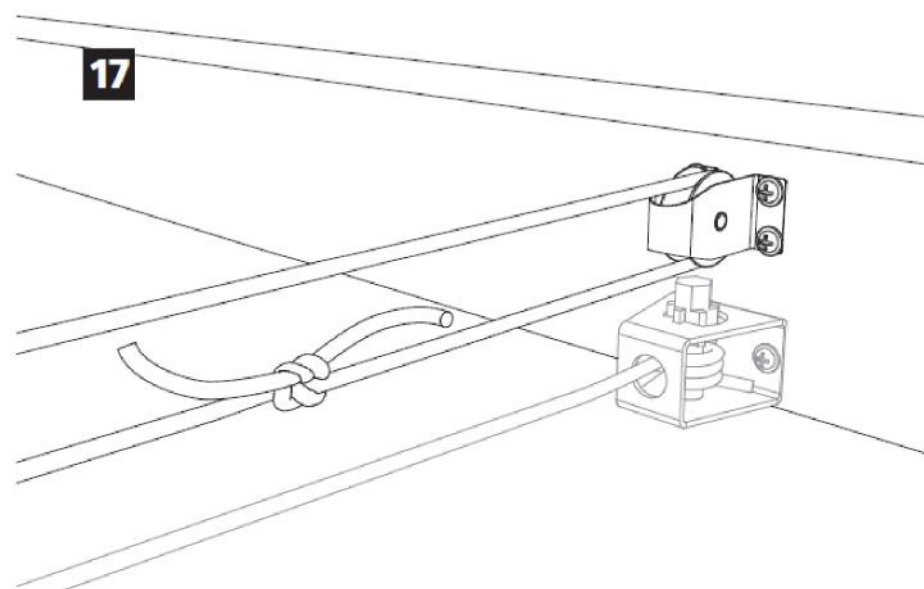

Deel 2 HARMONICADOEK / HARMONICA SHADE / FALTSOONNENSEGEL / TISSUS D' OMBRAGE / TOLDOS HARMÓNICA / TELO RETRAIBILE
Part 2
Teil 2
Partie 2 MONTAGE HANDLEIDING / ASSEMBLY INSTRUCTIONS / MONTAGEANLEITUNG
Parte 2 NOTICE DE MONTAGE / INSTRUCCIONES DE MONTAJE / INSTRUZIONI DI MONTAGGIO