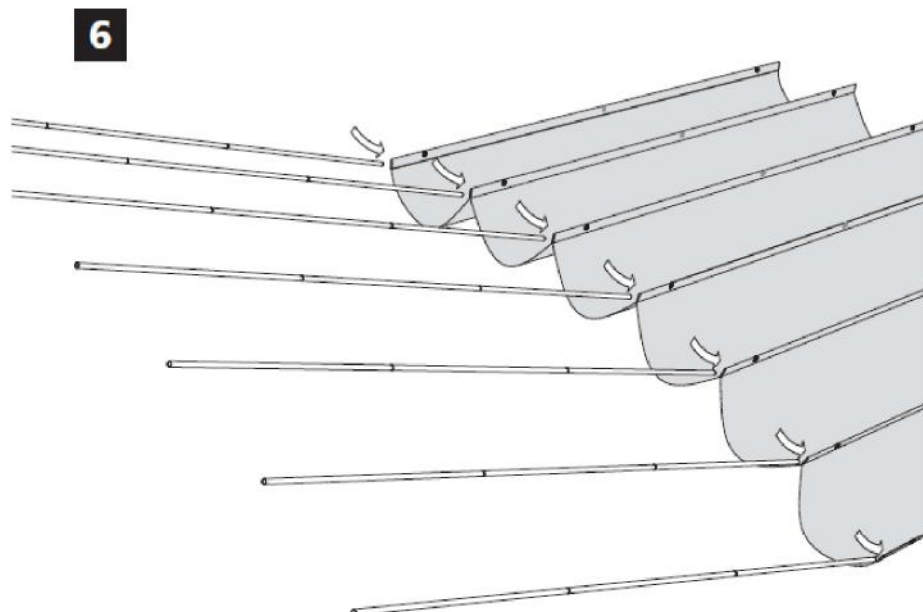

Deel 2 HARMONICADOEK / HARMONICA SHADE / FALTSONNENSEGEL / TISSUS D' OMBRAGE / TOLDOS HARMÓNICA / TELO RETRAIBILE
Part 2
Teil 2
Partie 2 MONTAGE HANDLEIDING / ASSEMBLY INSTRUCTIONS / MONTAGEANLEITUNG
Parte 2 NOTICE DE MONTAGE / INSTRUCCIONES DE MONTAJE / INSTRUZIONI DI MONTAGGIO