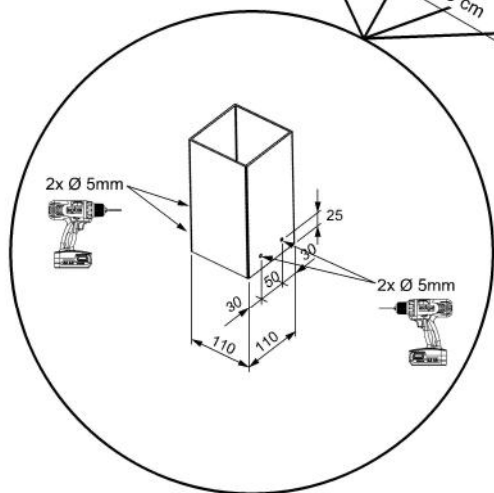

Pergola WITH THE PERFECT SHADOW

319x319 cm + 319x419 cm

Deel 1   PERGOLA CONSTRUCTIE / PERGOLA CONSTRUCTION / PERGOLA BAUKASTEN / PERGOLA AUTOPORTANTE /
Part 1   CONSTRUCCIÓN DE PÉRGOLA / COSTRUZIONE DELLA STRUTTURA
Teil 1
Partie 1   MONTAGE HANDLEIDING / ASSEMBLY INSTRUCTIONS / MONTAGEANLEITUNG
Parte 1   NOTICE DE MONTAGE / INSTRUCCIONES DE MONTAJE / ISTRUZIONI DI MONTAGGIO

C= 110x110x3 mm
D= 110x110x2 mm