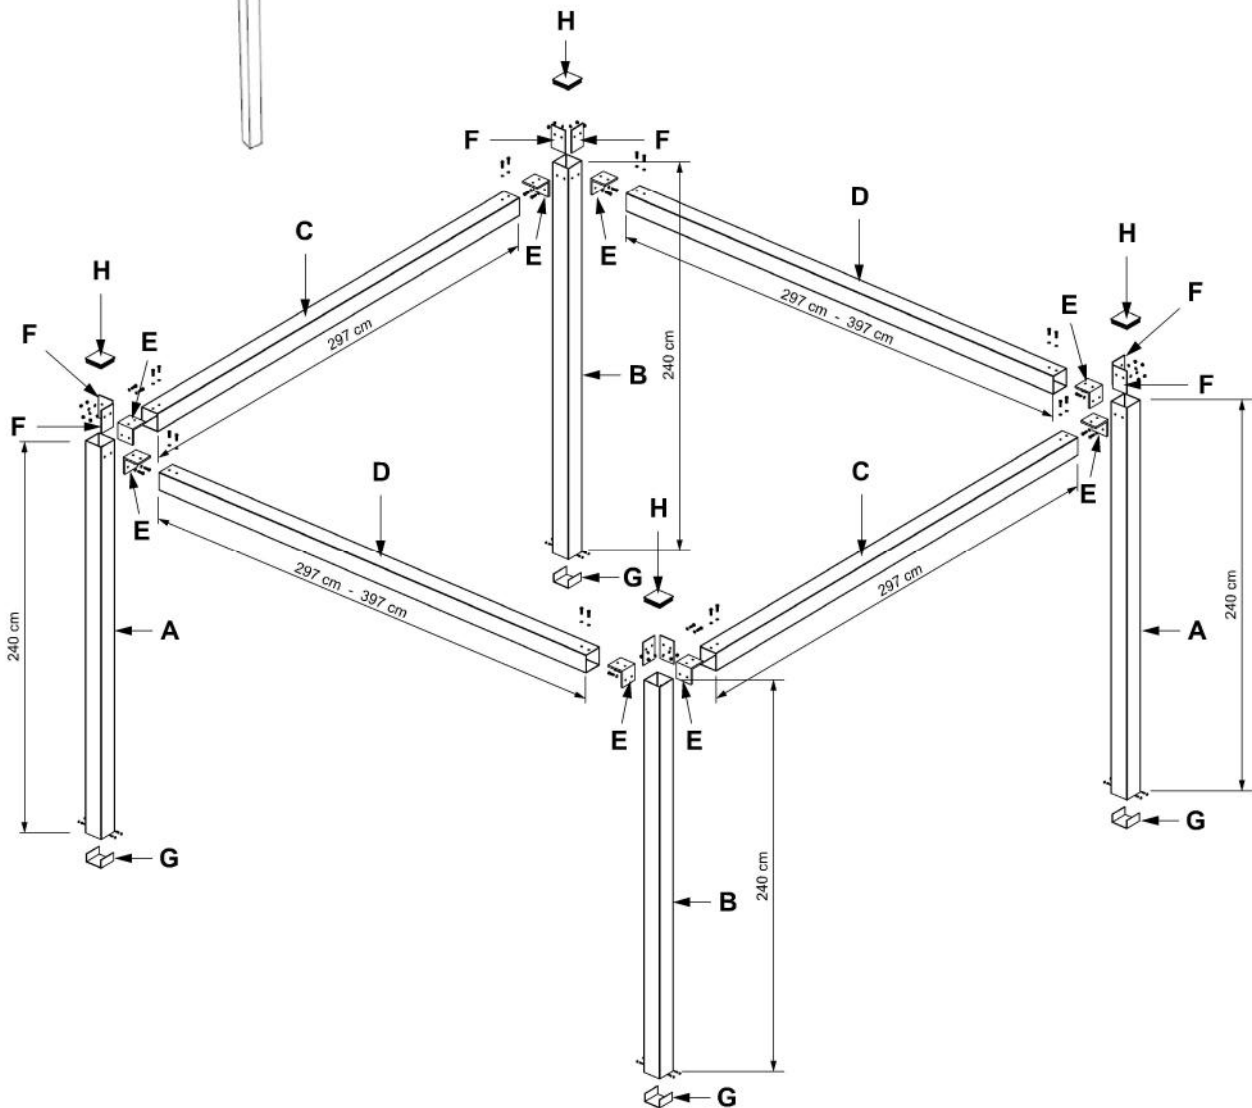

DANCOVER[®]

.com

Manual
for
Pergola gazebo
3,19x4,19m

Pergola WITH THE PERFECT SHADOW

319x319 cm + 319x419 cm

Deel 1
Part 1
Teil 1
Partie 1
Parte 1

PERGOLA CONSTRUCTIE / PERGOLA CONSTRUCTION / PERGOLA BAUKASTEN / PERGOLA AUTOPORTANTE /
CONSTRUCCIÓN DE PÉRGOLA / COSTRUZIONE DELLA STRUTTURA

MONTAGE HANDLEIDING / ASSEMBLY INSTRUCTIONS / MONTAGEANLEITUNG
NOTICE DE MONTAGE / INSTRUCCIONES DE MONTAJE / ISTRUZIONI DI MONTAGGIO

Pergola WITH THE PERFECT SHADOW

319x319 cm + 319x419 cm

Deel 1
Part 1
Teil 1
Partie 1
Parte 1

C= 110x110x3 mm
D= 110x110x2 mm

Pergola WITH THE PERFECT SHADOW

319x319 cm + 319x419 cm

Deel 1 PERGOLA CONSTRUCTIE / PERGOLA CONSTRUCTION / PERGOLA BAUKASTEN / PERGOLA AUTOPORTANTE /
Part 1 CONSTRUCCIÓN DE PÉRGOLA / COSTRUZIONE DELLA STRUTTURA
Teil 1
Partie 1 MONTAGE HANDLEIDING / ASSEMBLY INSTRUCTIONS / MONTAGEANLEITUNG
Parte 1 NOTICE DE MONTAGE / INSTRUCCIONES DE MONTAJE / ISTRUZIONI DI MONTAGGIO