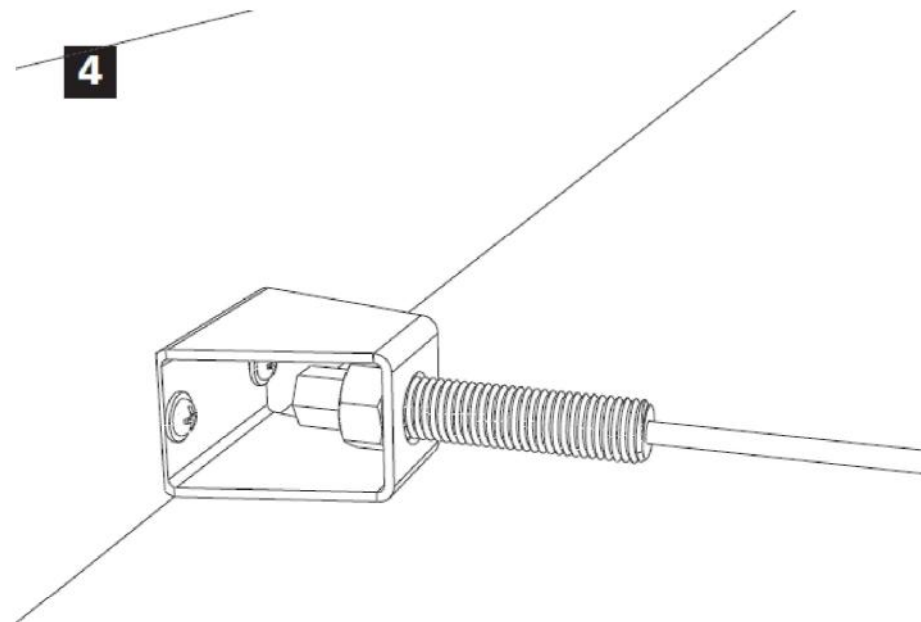

Deel 2 HARMONICADOEK / HARMONICA SHADE / FALTSONNENSEGEL / TISSUS D' OMBRAGE / TOLDOS HARMÓNICA / TELO RETRAIBILE
Part 2
Teil 2
Partie 2 MONTAGE HANDLEIDING / ASSEMBLY INSTRUCTIONS / MONTAGEANLEITUNG
Parte 2 NOTICE DE MONTAGE / INSTRUCCIONES DE MONTAJE / INSTRUZIONI DI MONTAGGIO