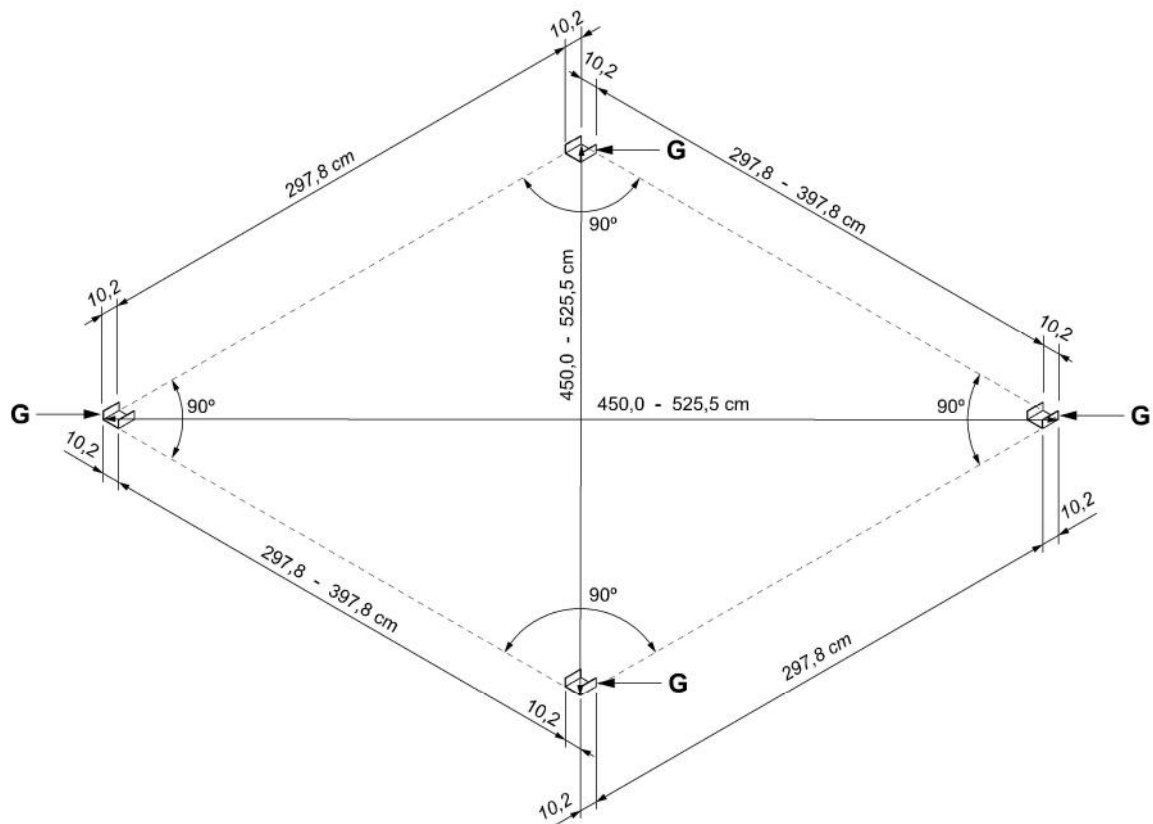

Pergola WITH THE PERFECT SHADOW

319x319 cm + 319x419 cm

Deel 1
Part 1
Teil 1
Partie 1
Parte 1

PERGOLA CONSTRUCTIE / PERGOLA CONSTRUCTION / PERGOLA BAUKASTEN / PERGOLA AUTOPORTANTE /
CONSTRUCCIÓN DE PÉRGOLA / COSTRUZIONE DELLA STRUTTURA

MONTAGE HANDLEIDING / ASSEMBLY INSTRUCTIONS / MONTAGEANLEITUNG
NOTICE DE MONTAGE / INSTRUCCIONES DE MONTAJE / ISTRUZIONI DI MONTAGGIO

C= 110x110x3 mm
D= 110x110x2 mm