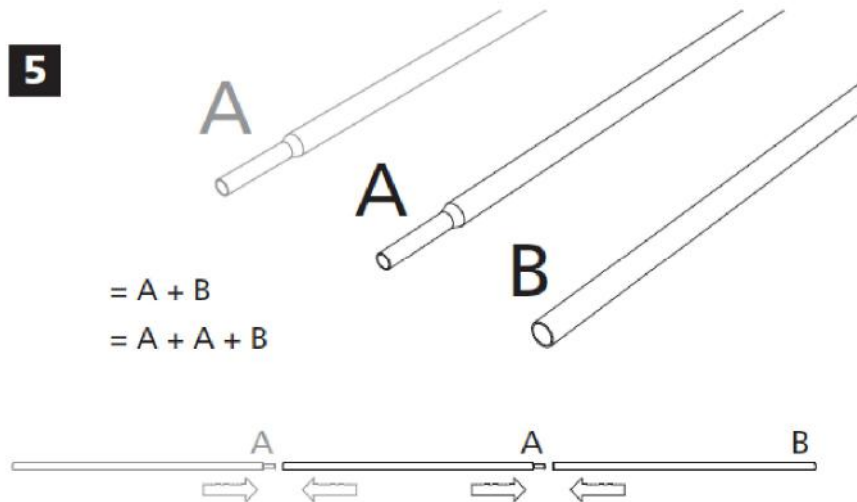

Deel 2 HARMONICADOEK / HARMONICA SHADE / FALTSONNENSEGEL / TISSUS D' OMBRAGE / TOLDOS HARMÓNICA / TELO RETRAIBILE
Part 2
Teil 2
Partie 2 MONTAGE HANDLEIDING / ASSEMBLY INSTRUCTIONS / MONTAGEANLEITUNG
Parte 2 NOTICE DE MONTAGE / INSTRUCCIONES DE MONTAJE / INSTRUZIONI DI MONTAGGIO