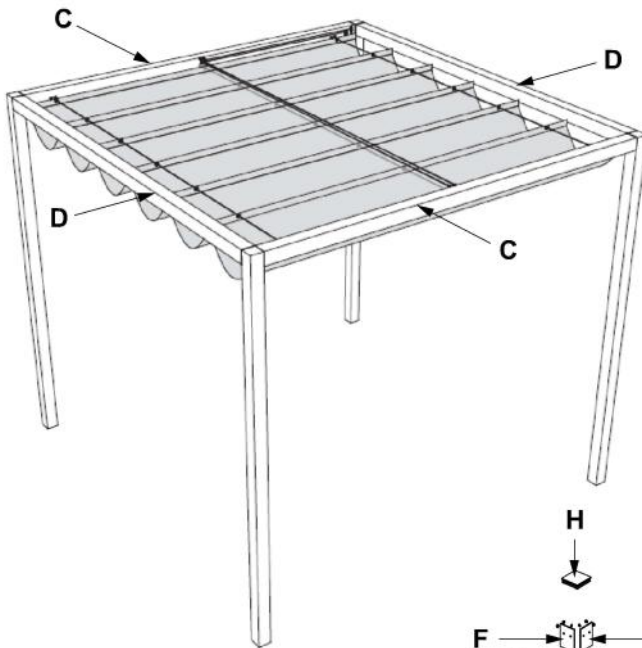

MONTAGE HANDLEIDING / ASSEMBLY INSTRUCTIONS / MONTAGEANLEITUNG
NOTICE DE MONTAGE / INSTRUCCIONES DE MONTAJE / ISTRUZIONI DI MONTAGGIO

Pergola WITH THE PERFECT SHADOW

319x319 cm + 319x419 cm

Deel 1
Part 1
Teil 1
Partie 1
Parte 1

C= 110x110x3 mm
D= 110x110x2 mm

Pergola WITH THE PERFECT SHADOW

319x319 cm + 319x419 cm

Deel 1 PERGOLA CONSTRUCTIE / PERGOLA CONSTRUCTION / PERGOLA BAUKASTEN / PERGOLA AUTOPORTANTE /
Part 1 CONSTRUCCIÓN DE PÉRGOLA / COSTRUZIONE DELLA STRUTTURA
Teil 1
Partie 1 MONTAGE HANDLEIDING / ASSEMBLY INSTRUCTIONS / MONTAGEANLEITUNG
Parte 1 NOTICE DE MONTAGE / INSTRUCCIONES DE MONTAJE / ISTRUZIONI DI MONTAGGIO