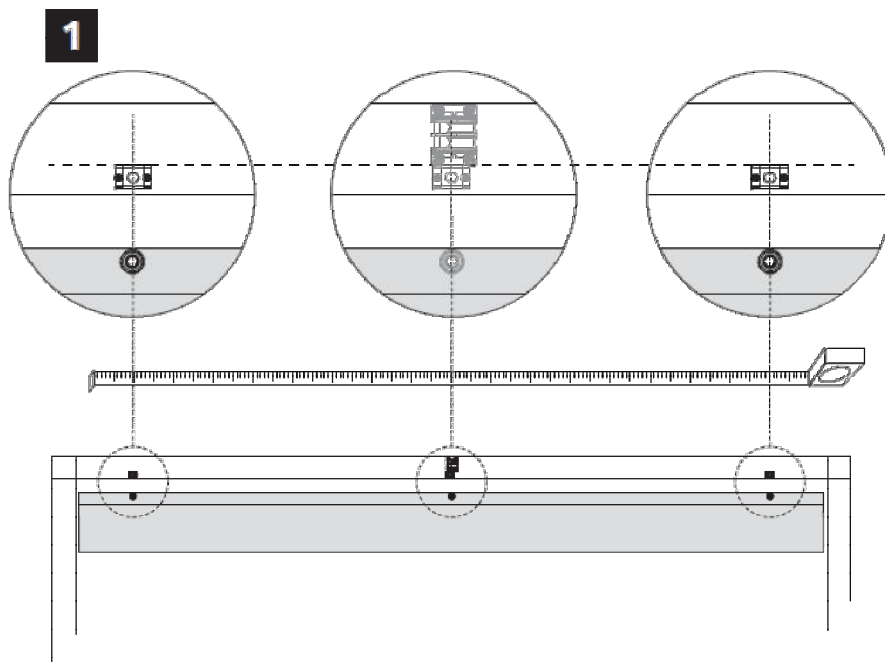

 **C= 110x110x3 mm**
D= 110x110x2 mm

Pergola WITH THE PERFECT SHADOW

319x319 cm + 319x419 cm

Deel 2 HARMONICADOEK / HARMONICA SHADE / FALTSONNENSEGEL / TISSUS D' OMBRAGE / TOLDOS HARMÓNICA / TELO RETRAIBILE
Part 2
Teil 2
Partie 2 MONTAGE HANDLEIDING / ASSEMBLY INSTRUCTIONS / MONTAGEANLEITUNG
Parte 2 NOTICE DE MONTAGE / INSTRUCCIONES DE MONTAJE / INSTRUZIONI DI MONTAGGIO

C= 110x110x3 mm

D= 110x110x2 mm

Pergola WITH THE PERFECT SHADOW

319x319 cm + 319x419 cm

Deel 2 HARMONICADOEK / HARMONICA SHADE / FALTSONNENSEGEL / TISSUS D' OMBRAGE / TOLDOS HARMÓNICA / TELO RETRAIBILE
Part 2
Teil 2
Partie 2 MONTAGE HANDLEIDING / ASSEMBLY INSTRUCTIONS / MONTAGEANLEITUNG
Parte 2 NOTICE DE MONTAGE / INSTRUCCIONES DE MONTAJE / INSTRUZIONI DI MONTAGGIO