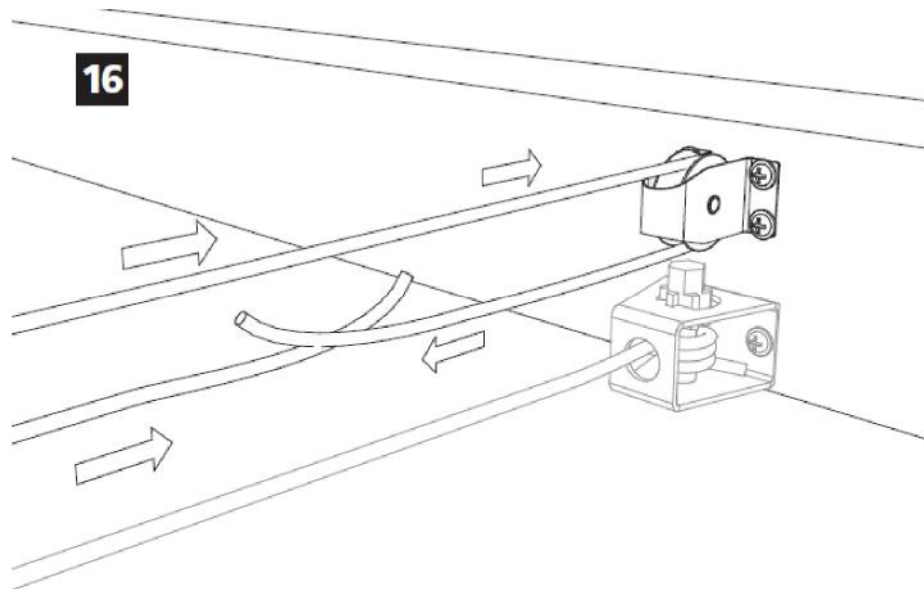

Deel 2 HARMONICADOEK / HARMONICA SHADE / FALTSOONNENSEGEL / TISSUS D' OMBRAGE / TOLDOS HARMÓNICA / TELO RETRAIBILE
Part 2
Teil 2
Partie 2 MONTAGE HANDLEIDING / ASSEMBLY INSTRUCTIONS / MONTAGEANLEITUNG
Parte 2 NOTICE DE MONTAGE / INSTRUCCIONES DE MONTAJE / INSTRUZIONI DI MONTAGGIO