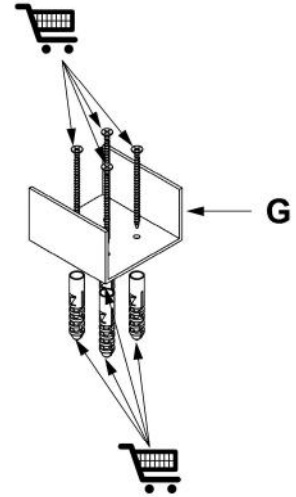

Deel 1   PERGOLA CONSTRUCTIE / PERGOLA CONSTRUCTION / PERGOLA BAUKASTEN / PERGOLA AUTOPORTANTE /
Part 1   CONSTRUCCIÓN DE PÉRGOLA / COSTRUZIONE DELLA STRUTTURA
Teil 1
Partie 1   MONTAGE HANDLEIDING / ASSEMBLY INSTRUCTIONS / MONTAGEANLEITUNG
Parte 1   NOTICE DE MONTAGE / INSTRUCCIONES DE MONTAJE / ISTRUZIONI DI MONTAGGIO

FUNDATIE / FOUNDATION / FUNDAMENTE / FONDAZIONE / FUNDACIÓN / FONDAZIONE

STANDAARD
STANDARD
DEFAULT
PAR DÉFAUT
PREDETERMINADO
STANDARD