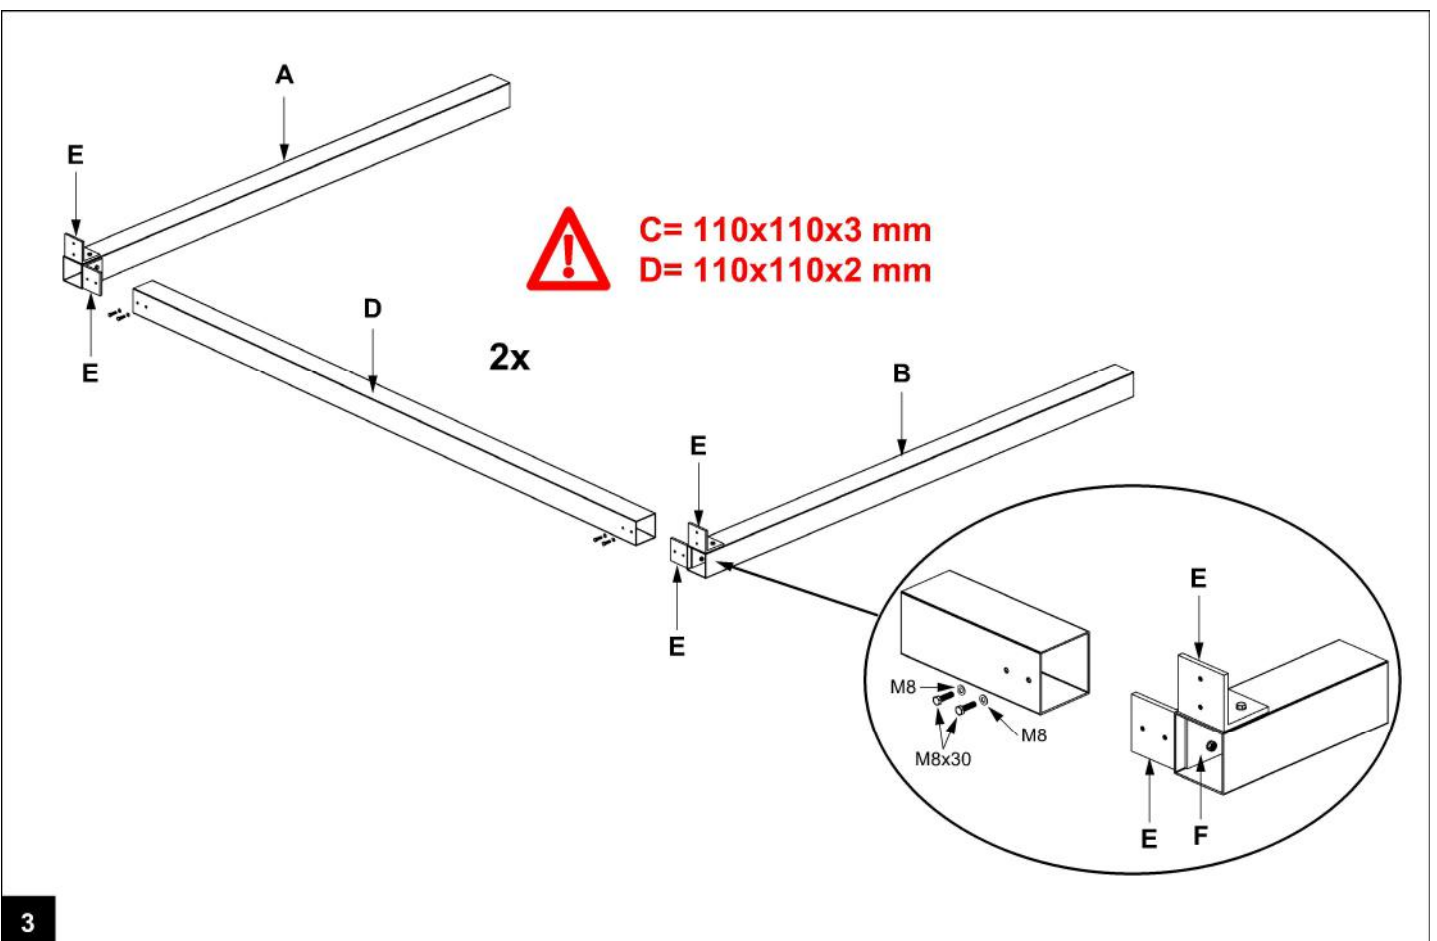

Pergola WITH THE PERFECT SHADOW

319x319 cm + 319x419 cm

Deel 1
Part 1
Teil 1
Partie 1
Parte 1

PERGOLA CONSTRUCTIE / PERGOLA CONSTRUCTION / PERGOLA BAUKASTEN / PERGOLA AUTOPORTANTE /
CONSTRUCCIÓN DE PÉRGOLA / COSTRUZIONE DELLA STRUTTURA

MONTAGE HANDLEIDING / ASSEMBLY INSTRUCTIONS / MONTAGEANLEITUNG
NOTICE DE MONTAGE / INSTRUCCIONES DE MONTAJE / ISTRUZIONI DI MONTAGGIO