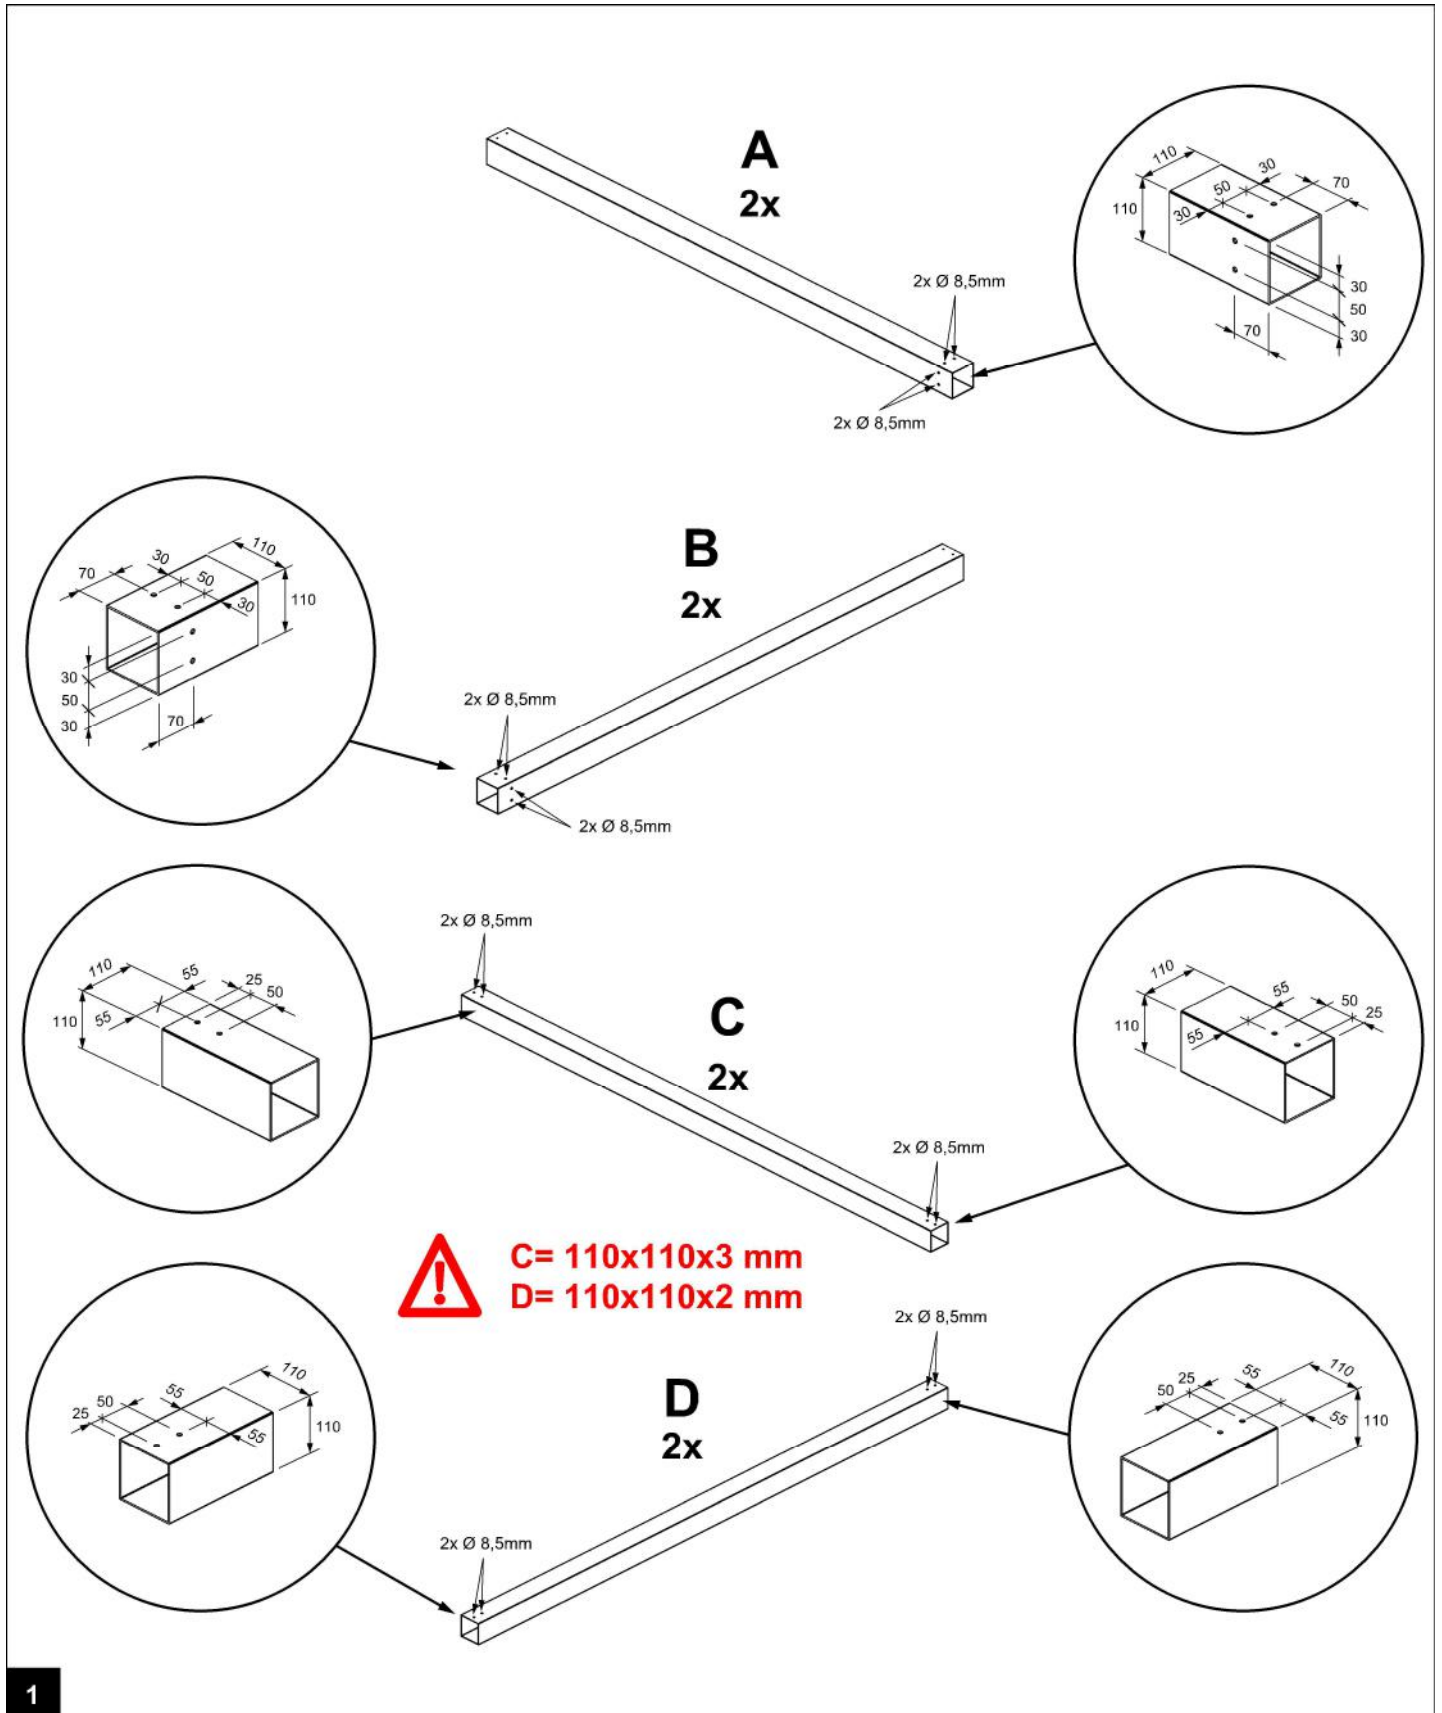

C= 110x110x3 mm
D= 110x110x2 mm

Pergola WITH THE PERFECT SHADOW

319x319 cm + 319x419 cm

Deel 1 PERGOLA CONSTRUCTIE / PERGOLA CONSTRUCTION / PERGOLA BAUKASTEN / PERGOLA AUTOPORTANTE /
Part 1 CONSTRUCCIÓN DE PÉRGOLA / COSTRUZIONE DELLA STRUTTURA
Teil 1
Partie 1 MONTAGE HANDLEIDING / ASSEMBLY INSTRUCTIONS / MONTAGEANLEITUNG
Parte 1 NOTICE DE MONTAGE / INSTRUCCIONES DE MONTAJE / ISTRUZIONI DI MONTAGGIO