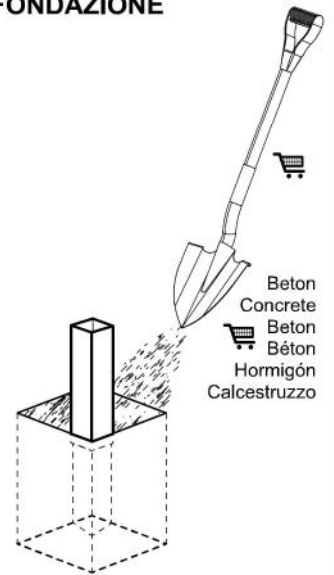

C= 110x110x3 mm
D= 110x110x2 mm

Deel 1 PERGOLA CONSTRUCTIE / PERGOLA CONSTRUCTION / PERGOLA BAUKASTEN / PERGOLA AUTOPORTANTE /
 Part 1 CONSTRUCCIÓN DE PÉRGOLA / COSTRUZIONE DELLA STRUTTURA
 Teil 1
 Partie 1 MONTAGE HANDLEIDING / ASSEMBLY INSTRUCTIONS / MONTAGEANLEITUNG
 Parte 1 NOTICE DE MONTAGE / INSTRUCCIONES DE MONTAJE / ISTRUZIONI DI MONTAGGIO

FUNDATIE / FOUNDATION / FUNDAMENTE / FONDAZIONE / FUNDACIÓN / FONDAZIONE

STANDAARD
 STANDARD
 DEFAULT
 PAR DÉFAUT
 PREDETERMINADO
 STANDARD

FUNDATIE / FOUNDATION / FUNDAMENTE / FONDAZIONE / FUNDACIÓN / FONDAZIONE

ALTERNATIEF
 ALTERNATIVE
 ALTERNATIVE
 ALTERNATIVE
 ALTERNATIVA
 ALTERNATIVE

Houten Paal 105x105
 Wooden pole 105x105
 Holzpfosten 105x105
 Poteau en bois 105x105
 Poste de madera 105x105
 Palo in legno 105x105