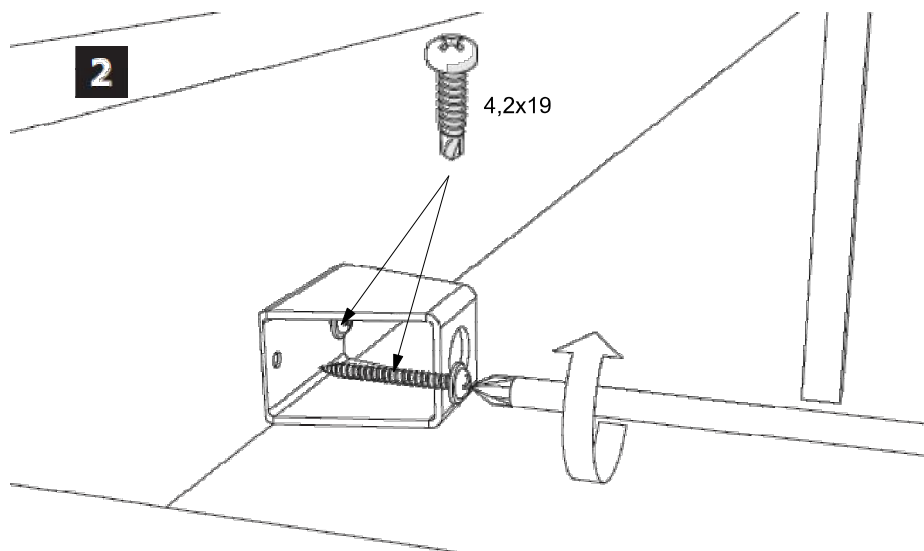

Pergola WITH THE PERFECT SHADOW

319x319 cm + 319x419 cm

Deel 2 HARMONICADOEK / HARMONICA SHADE / FALTSONNENSEGEL / TISSUS D' OMBRAGE / TOLDOS HARMÓNICA / TELO RETRAIBILE
Part 2
Teil 2
Partie 2 MONTAGE HANDLEIDING / ASSEMBLY INSTRUCTIONS / MONTAGEANLEITUNG
Parte 2 NOTICE DE MONTAGE / INSTRUCCIONES DE MONTAJE / INSTRUZIONI DI MONTAGGIO