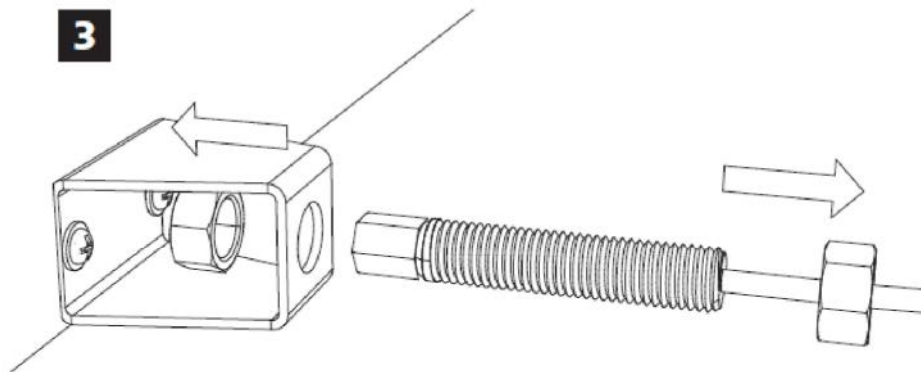

Deel 2 HARMONICADOEK / HARMONICA SHADE / FALTSONNENSEGEL / TISSUS D' OMBRAGE / TOLDOS HARMÓNICA / TELO RETRAIBILE
Part 2
Teil 2
Partie 2 MONTAGE HANDLEIDING / ASSEMBLY INSTRUCTIONS / MONTAGEANLEITUNG
Parte 2 NOTICE DE MONTAGE / INSTRUCCIONES DE MONTAJE / INSTRUZIONI DI MONTAGGIO