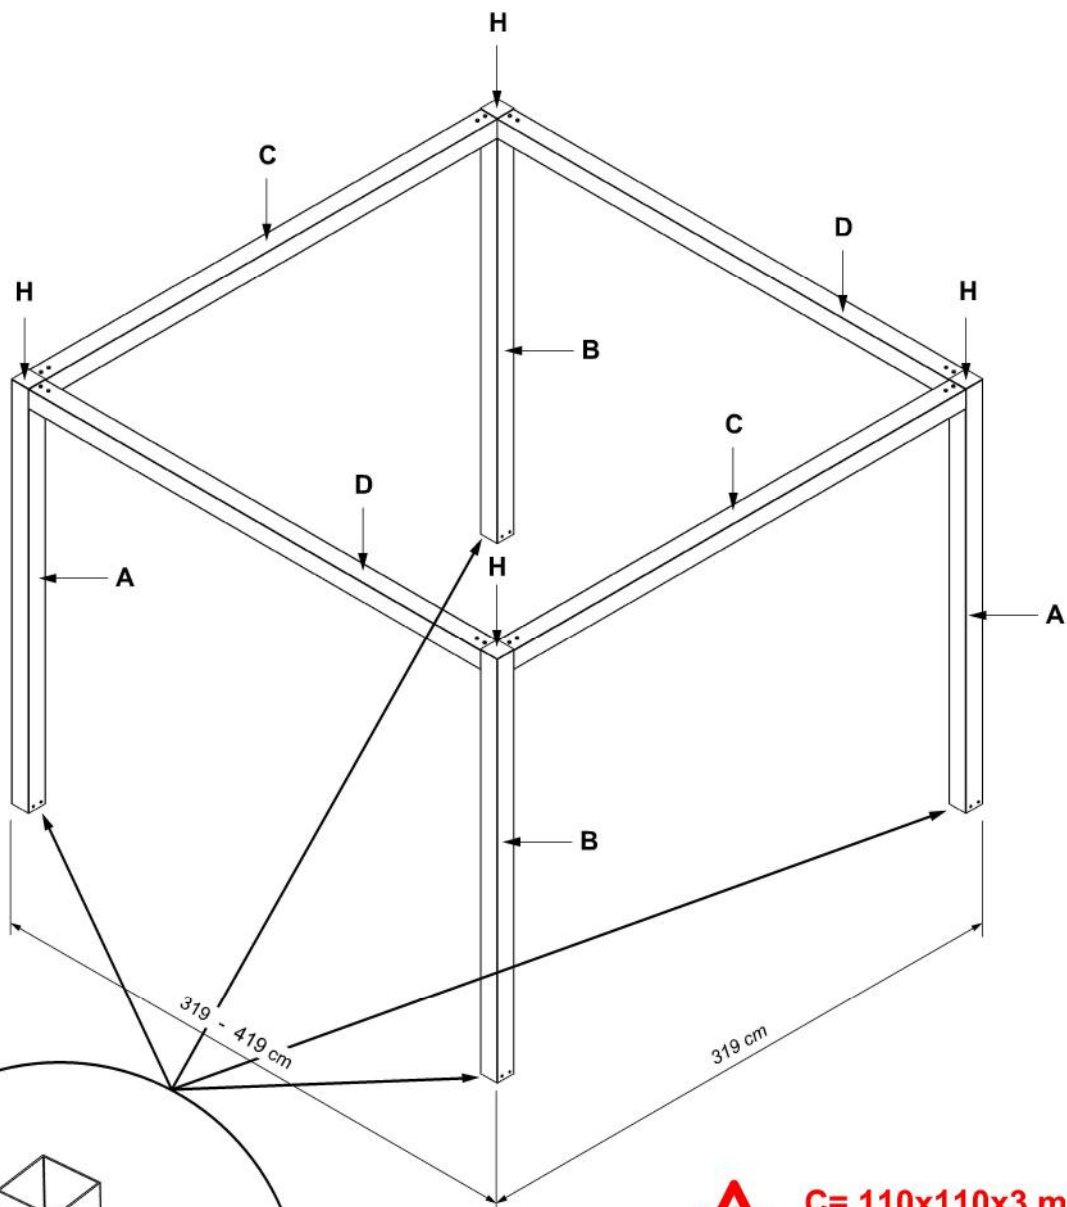

Pergola WITH THE PERFECT SHADOW

319x319 cm + 319x419 cm

Deel 1   PERGOLA CONSTRUCTIE / PERGOLA CONSTRUCTION / PERGOLA BAUKASTEN / PERGOLA AUTOPORTANTE /
Part 1   CONSTRUCCIÓN DE PÉRGOLA / COSTRUZIONE DELLA STRUTTURA
Teil 1
Partie 1   MONTAGE HANDLEIDING / ASSEMBLY INSTRUCTIONS / MONTAGEANLEITUNG
Parte 1   NOTICE DE MONTAGE / INSTRUCCIONES DE MONTAJE / ISTRUZIONI DI MONTAGGIO

C= 110x110x3 mm
D= 110x110x2 mm