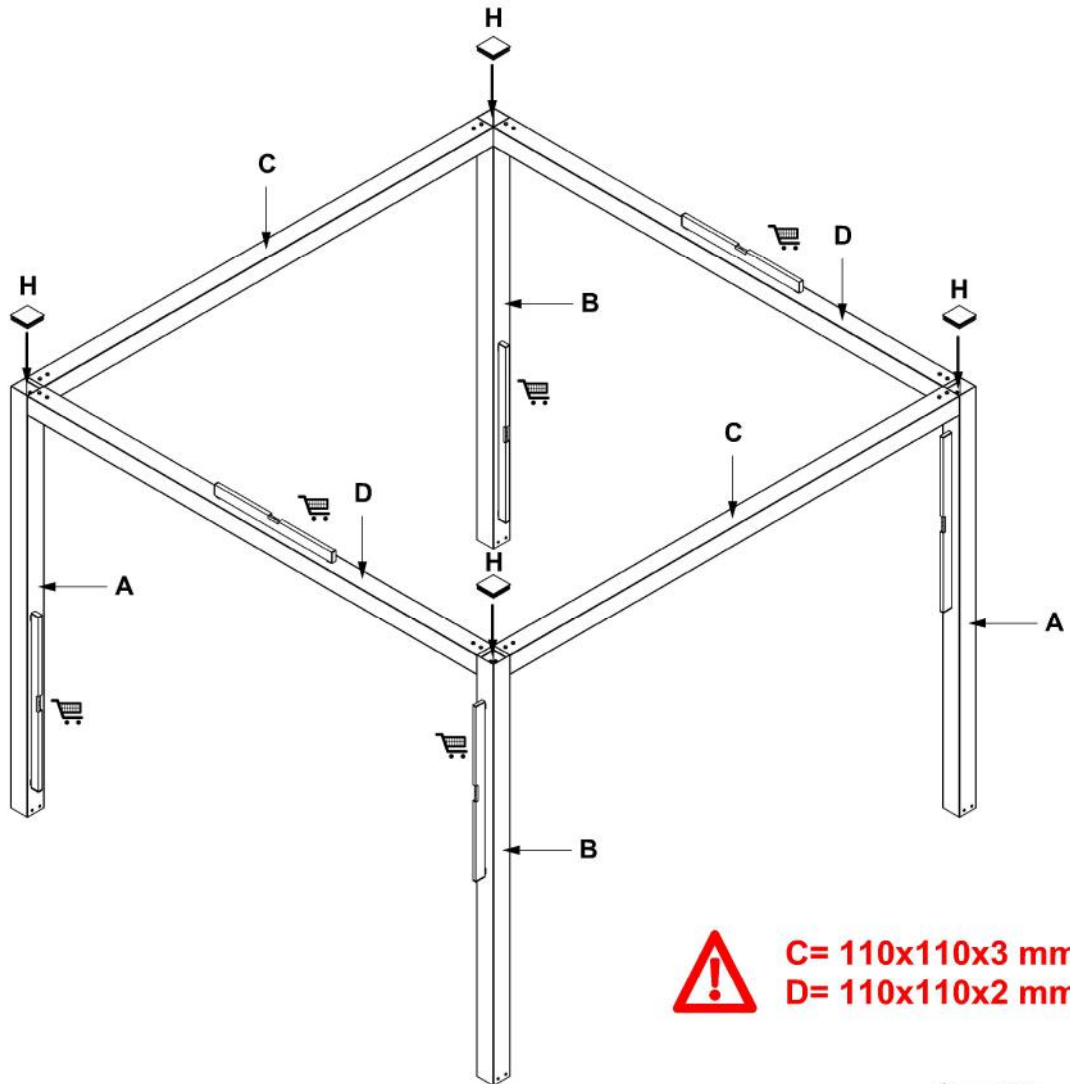

Pergola WITH THE PERFECT SHADOW

319x319 cm + 319x419 cm

Deel 1
Part 1
Teil 1
Partie 1
Parte 1

PERGOLA CONSTRUCTIE / PERGOLA CONSTRUCTION / PERGOLA BAUKASTEN / PERGOLA AUTOPORTANTE /
CONSTRUCCIÓN DE PÉRGOLA / COSTRUZIONE DELLA STRUTTURA

MONTAGE HANDLEIDING / ASSEMBLY INSTRUCTIONS / MONTAGEANLEITUNG
NOTICE DE MONTAGE / INSTRUCCIONES DE MONTAJE / ISTRUZIONI DI MONTAGGIO

C= 110x110x3 mm
D= 110x110x2 mm