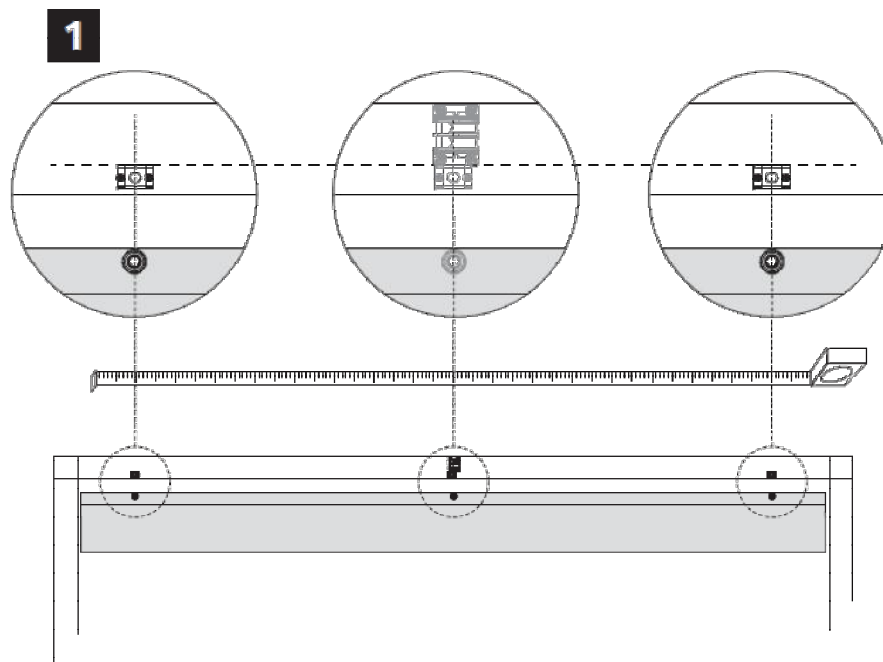

C= 110x110x3 mm

D= 110x110x2 mm

Pergola WITH THE PERFECT SHADOW

319x319 cm + 319x419 cm

Deel 2 HARMONICADOEK / HARMONICA SHADE / FALTSONNENSEGEL / TISSUS D' OMBRAGE / TOLDOS HARMÓNICA / TELO RETRAIBILE
Part 2
Teil 2
Partie 2 MONTAGE HANDLEIDING / ASSEMBLY INSTRUCTIONS / MONTAGEANLEITUNG
Parte 2 NOTICE DE MONTAGE / INSTRUCCIONES DE MONTAJE / INSTRUZIONI DI MONTAGGIO