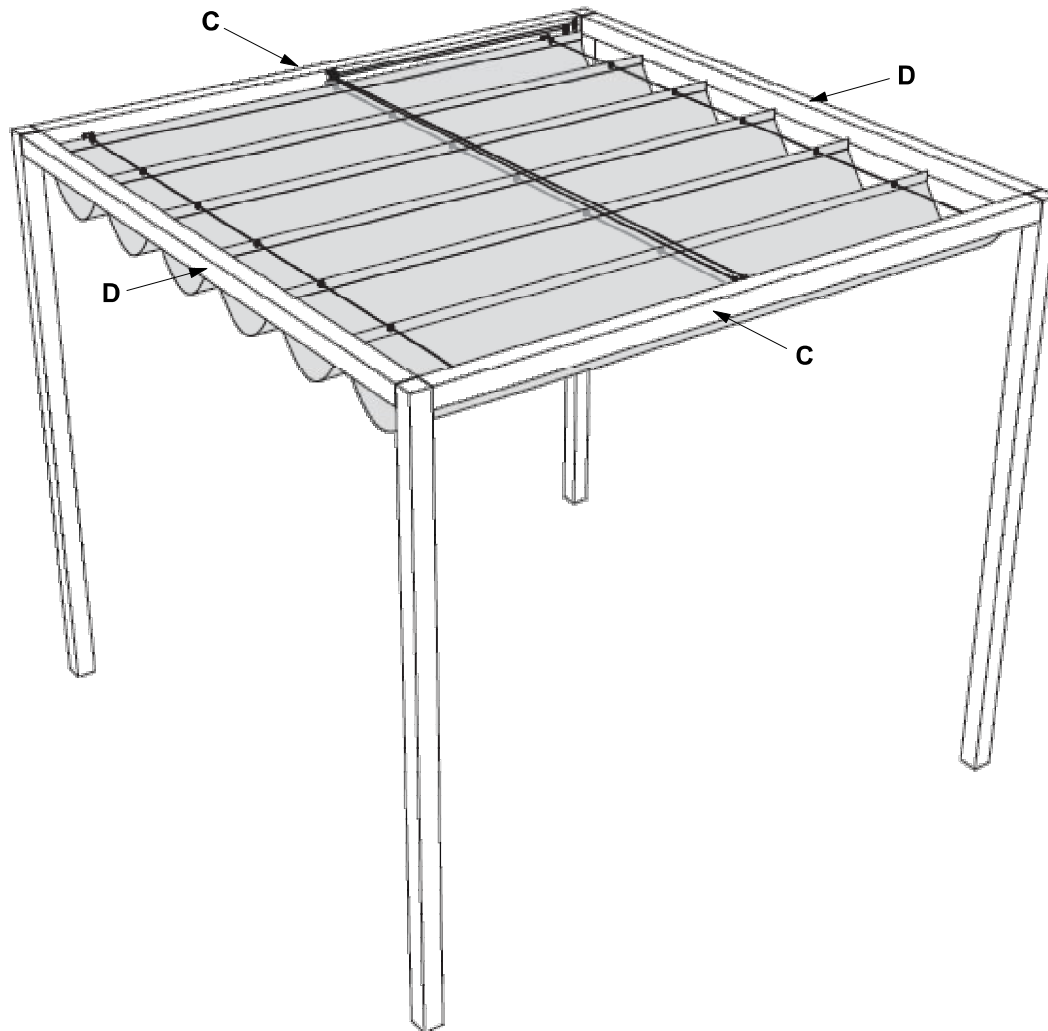

Pergola WITH THE PERFECT SHADOW

319x319 cm + 319x419 cm

Deel 2 HARMONICADOEK / HARMONICA SHADE / FALTSONNENSEGEL / TISSUS D' OMBRAGE / TOLDOS HARMÓNICA / TELO RETRAIBILE
Part 2
Teil 2
Partie 2 MONTAGE HANDLEIDING / ASSEMBLY INSTRUCTIONS / MONTAGEANLEITUNG
Parte 2 NOTICE DE MONTAGE / INSTRUCCIONES DE MONTAJE / INSTRUZIONI DI MONTAGGIO

C= 110x110x3 mm

D= 110x110x2 mm