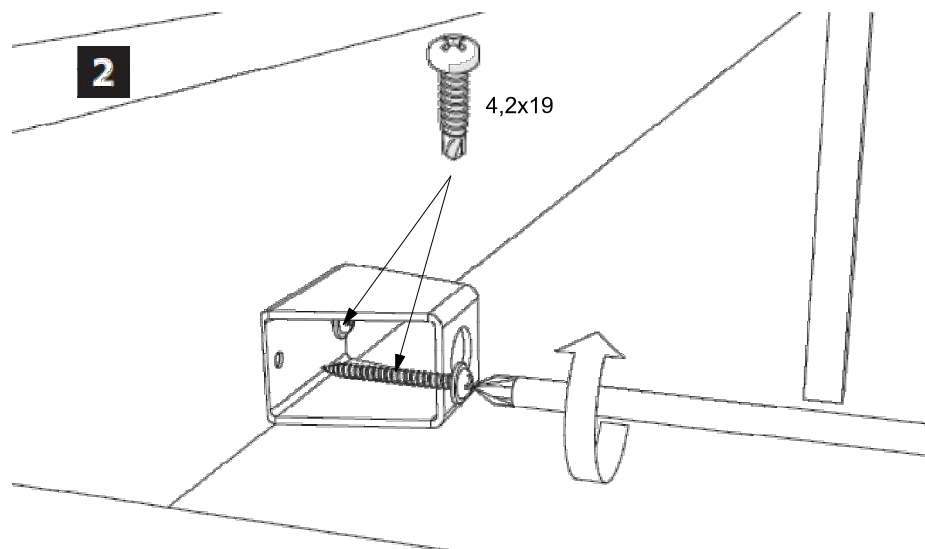

Pergola WITH THE PERFECT SHADOW

319x319 cm + 319x419 cm

Deel 2 HARMONICADOEK / HARMONICA SHADE / FALTSONNENSEGEL / TISSUS D' OMBRAGE / TOLDOS HARMÓNICA / TELO RETRAIBILE
Part 2
Teil 2
Partie 2 MONTAGE HANDLEIDING / ASSEMBLY INSTRUCTIONS / MONTAGEANLEITUNG
Parte 2 NOTICE DE MONTAGE / INSTRUCCIONES DE MONTAJE / INSTRUZIONI DI MONTAGGIO