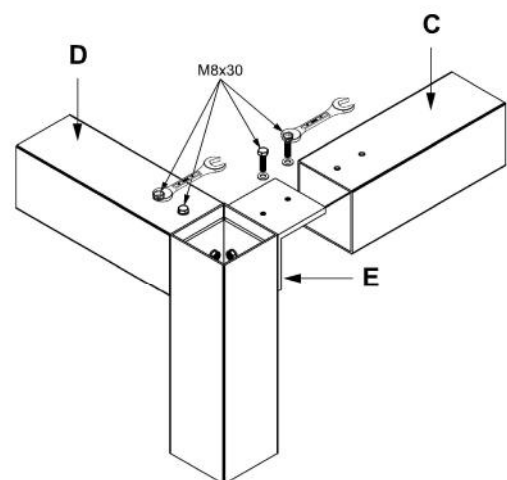

Pergola WITH THE PERFECT SHADOW

319x319 cm + 319x419 cm

Deel 1
Part 1
Teil 1
Partie 1
Parte 1

PERGOLA CONSTRUCTIE / PERGOLA CONSTRUCTION / PERGOLA BAUKASTEN / PERGOLA AUTOPORTANTE /
CONSTRUCCIÓN DE PÉRGOLA / COSTRUZIONE DELLA STRUTTURA

MONTAGE HANDLEIDING / ASSEMBLY INSTRUCTIONS / MONTAGEANLEITUNG
NOTICE DE MONTAGE / INSTRUCCIONES DE MONTAJE / ISTRUZIONI DI MONTAGGIO

C= 110x110x3 mm
D= 110x110x2 mm

Pergola WITH THE PERFECT SHADOW

319x319 cm + 319x419 cm