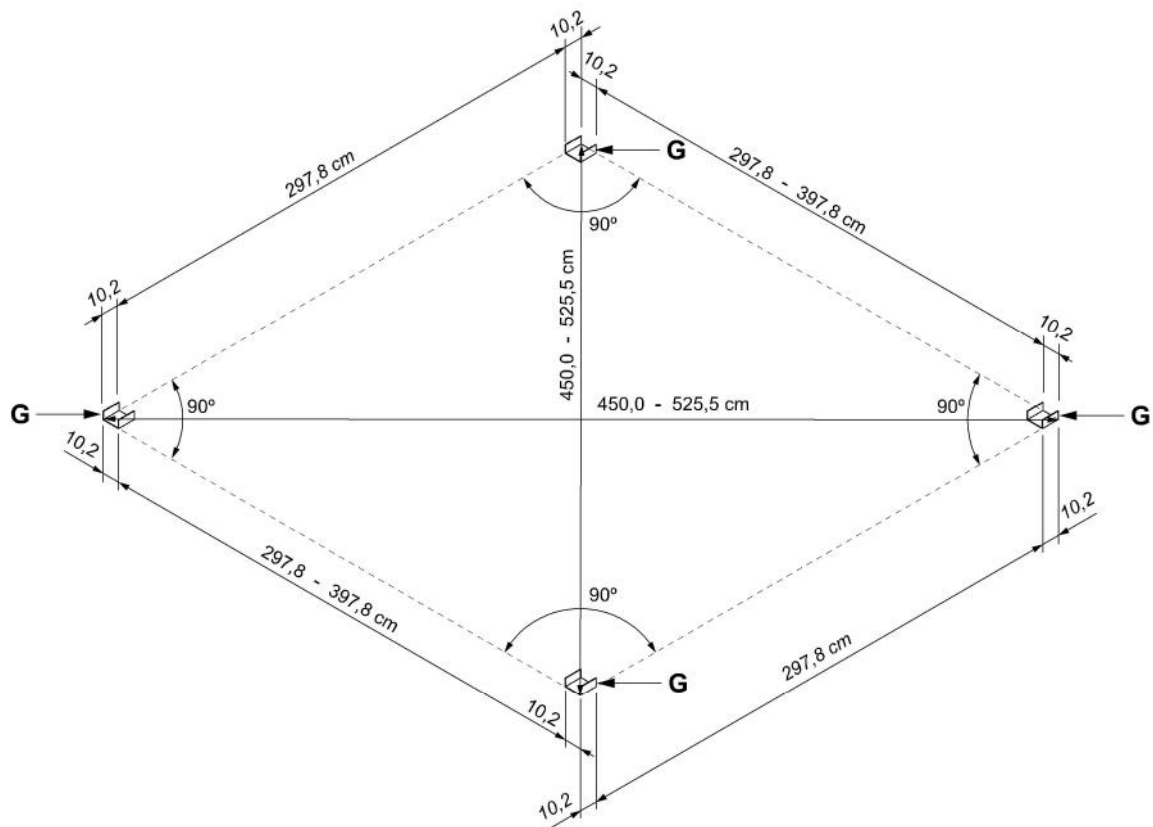

Pergola WITH THE PERFECT SHADOW

319x319 cm + 319x419 cm

Deel 1
Part 1
Teil 1
Partie 1
Parte 1

PERGOLA CONSTRUCTIE / PERGOLA CONSTRUCTION / PERGOLA BAUKASTEN / PERGOLA AUTOPORTANTE /
CONSTRUCCIÓN DE PÉRGOLA / COSTRUZIONE DELLA STRUTTURA

MONTAGE HANDLEIDING / ASSEMBLY INSTRUCTIONS / MONTAGEANLEITUNG
NOTICE DE MONTAGE / INSTRUCCIONES DE MONTAJE / ISTRUZIONI DI MONTAGGIO

C = 110x110x3 mm
D = 110x110x2 mm