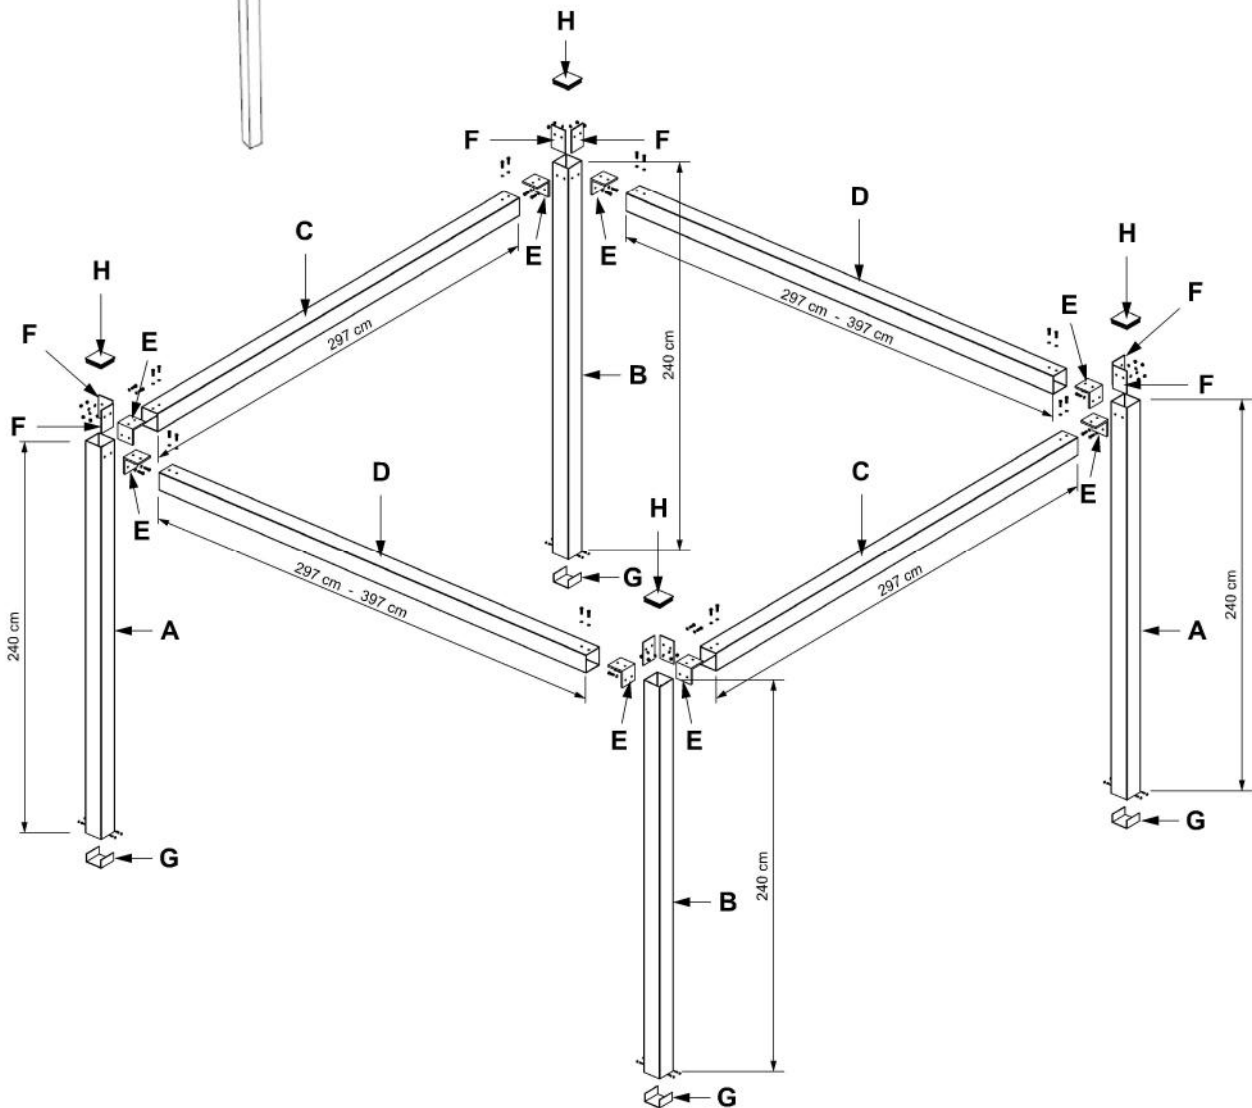

DANCOVER[®]

.com

Manual
for
Pergola gazebo
3,19x3,19m

Pergola WITH THE PERFECT SHADOW

319x319 cm + 319x419 cm

Deel 1
Part 1
Teil 1
Partie 1
Parte 1

PERGOLA CONSTRUCTIE / PERGOLA CONSTRUCTION / PERGOLA BAUKASTEN / PERGOLA AUTOPORTANTE /
CONSTRUCCIÓN DE PÉRGOLA / COSTRUZIONE DELLA STRUTTURA

MONTAGE HANDLEIDING / ASSEMBLY INSTRUCTIONS / MONTAGEANLEITUNG
NOTICE DE MONTAGE / INSTRUCCIONES DE MONTAJE / ISTRUZIONI DI MONTAGGIO

Pergola WITH THE PERFECT SHADOW

319x319 cm + 319x419 cm

Deel 1
Part 1
Teil 1
Partie 1
Parte 1

C= 110x110x3 mm
D= 110x110x2 mm

Pergola WITH THE PERFECT SHADOW

319x319 cm + 319x419 cm

Deel 1 PERGOLA CONSTRUCTIE / PERGOLA CONSTRUCTION / PERGOLA BAUKASTEN / PERGOLA AUTOPORTANTE /
Part 1 CONSTRUCCIÓN DE PÉRGOLA / COSTRUZIONE DELLA STRUTTURA
Teil 1
Partie 1 MONTAGE HANDLEIDING / ASSEMBLY INSTRUCTIONS / MONTAGEANLEITUNG
Parte 1 NOTICE DE MONTAGE / INSTRUCCIONES DE MONTAJE / ISTRUZIONI DI MONTAGGIO