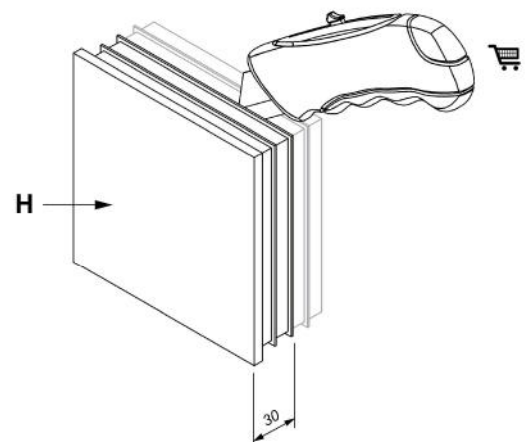

Pergola WITH THE PERFECT SHADOW

319x319 cm + 319x419 cm

Deel 1
Part 1
Teil 1
Partie 1
Parte 1

PERGOLA CONSTRUCTIE / PERGOLA CONSTRUCTION / PERGOLA BAUKASTEN / PERGOLA AUTOPORTANTE /
CONSTRUCCIÓN DE PÉRGOLA / COSTRUZIONE DELLA STRUTTURA

MONTAGE HANDLEIDING / ASSEMBLY INSTRUCTIONS / MONTAGEANLEITUNG
NOTICE DE MONTAGE / INSTRUCCIONES DE MONTAJE / ISTRUZIONI DI MONTAGGIO

C= 110x110x3 mm
D= 110x110x2 mm