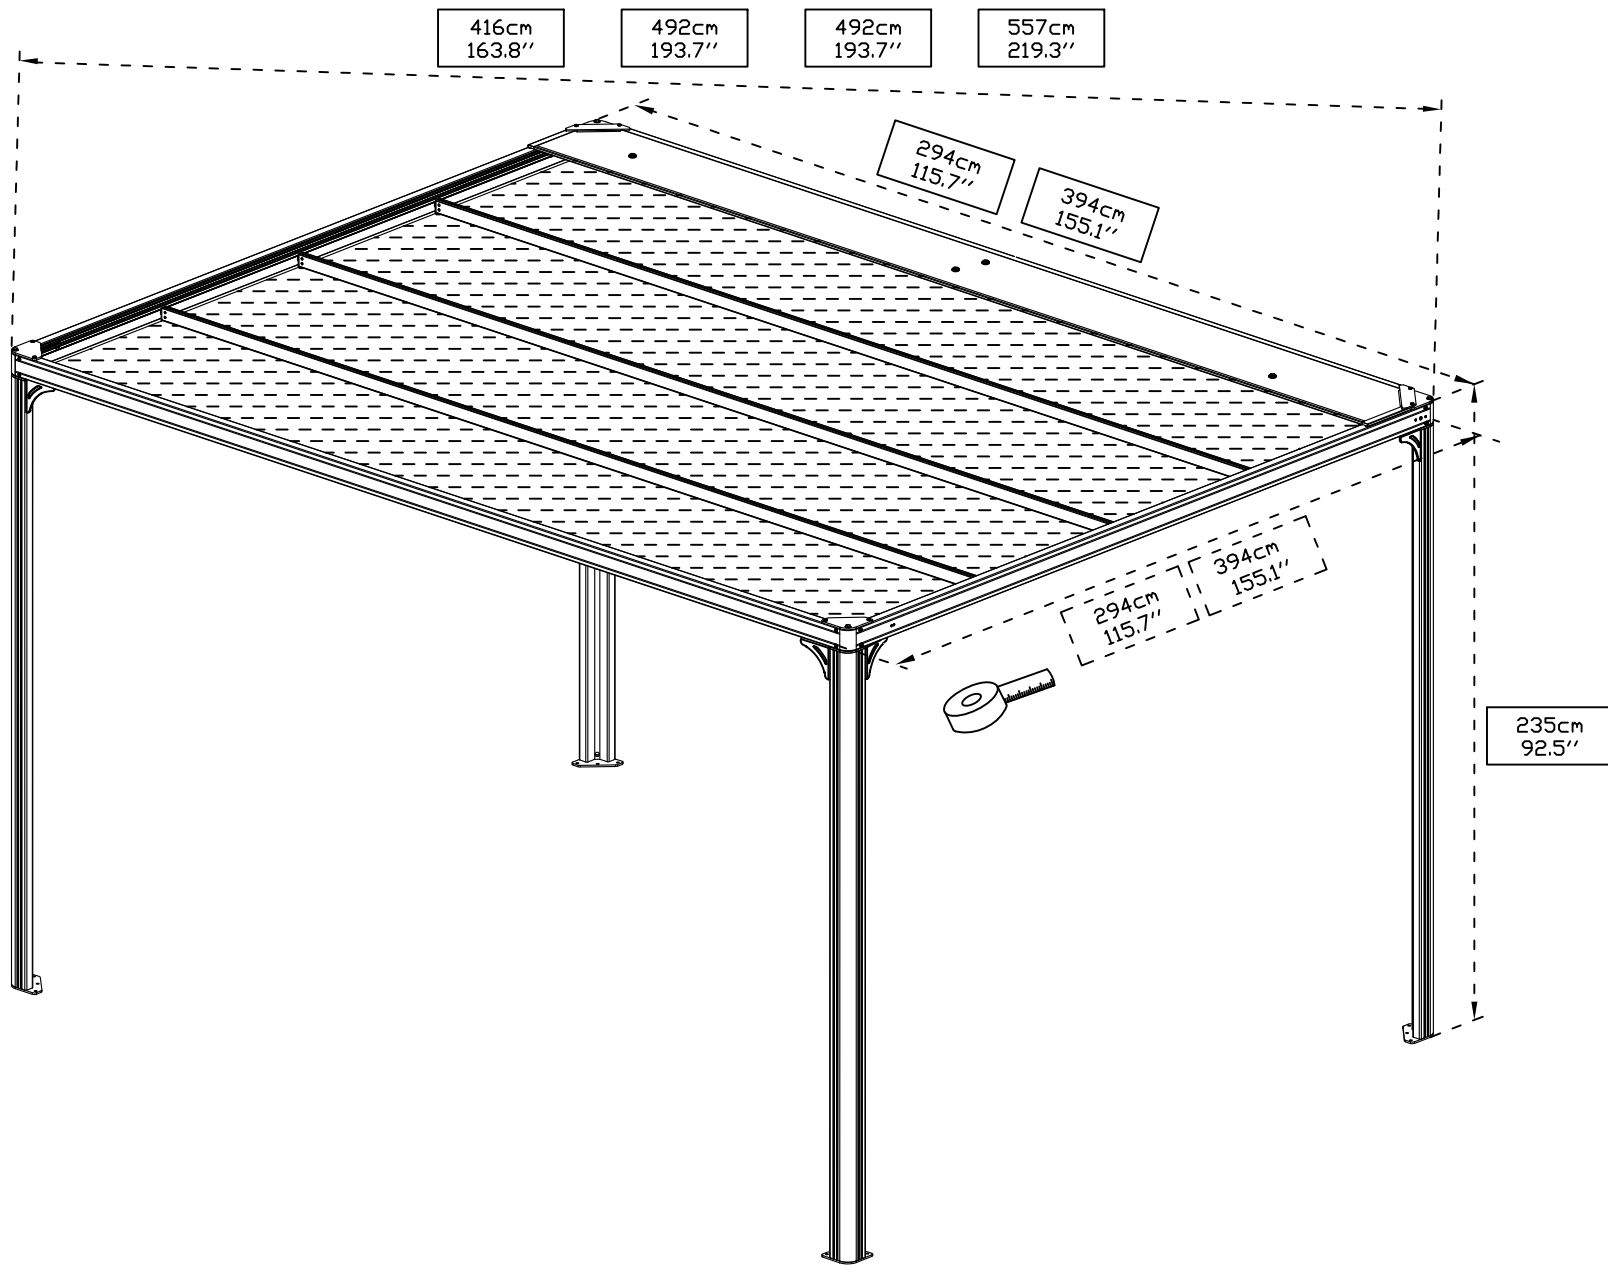

**DANCOVER<sup>®</sup>**

Manual

for

Pergola Gazebo San Fernando

3x3m, 4x3m and 4x4m

300Lx300W cm  
116"x116"

400Lx300W cm  
155"x116"

400Lx400W cm  
155"x155"