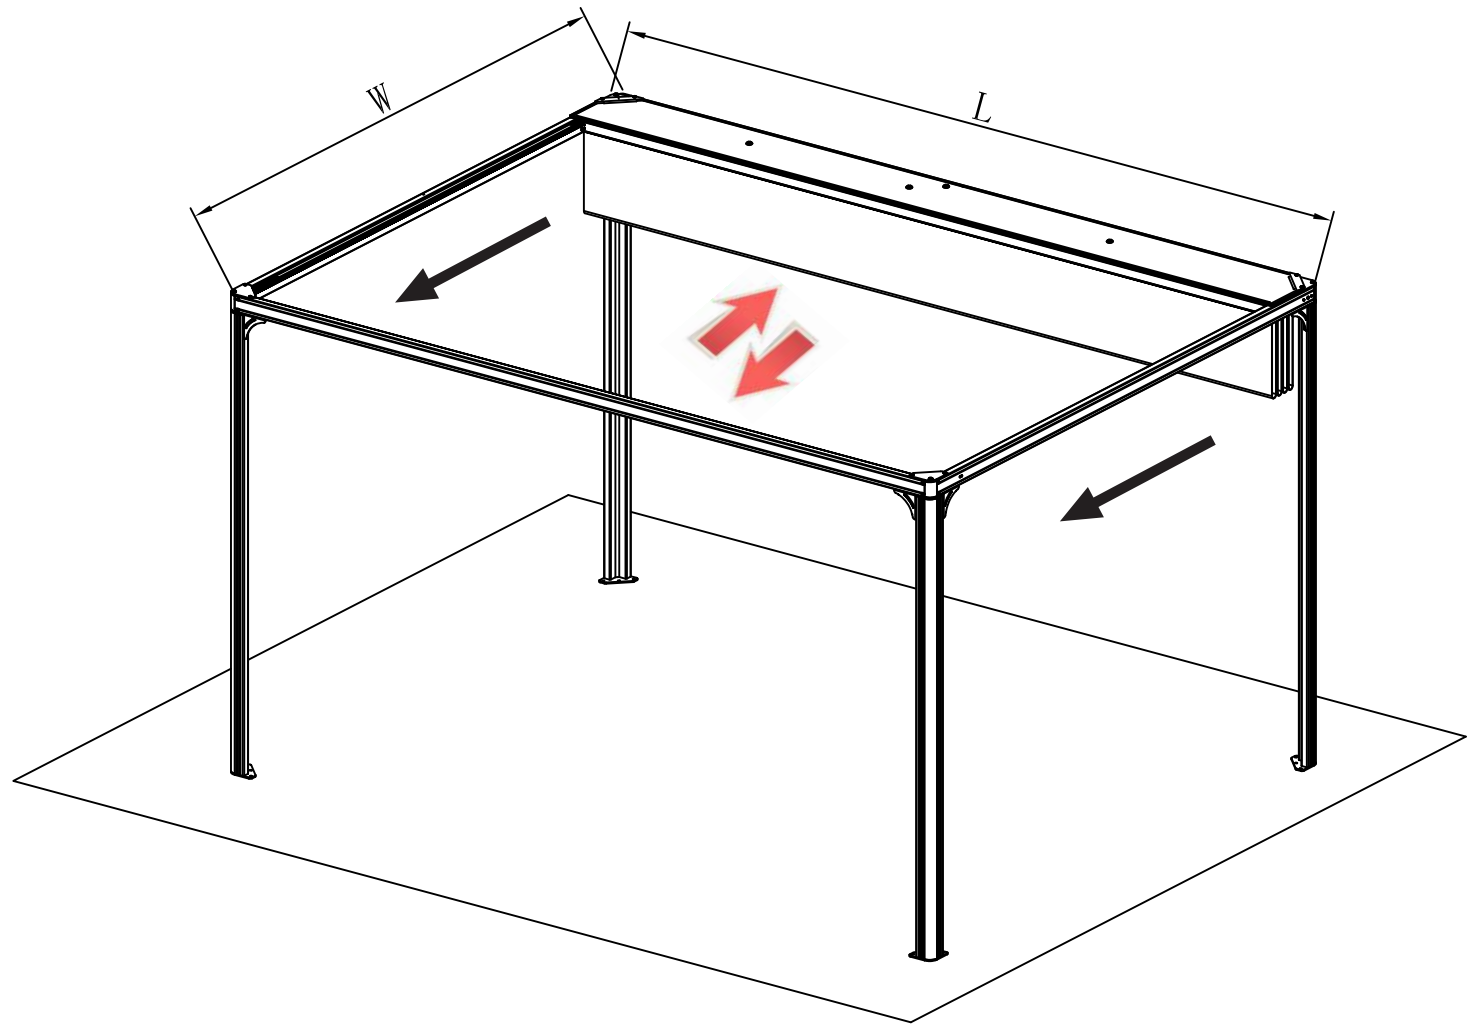

**DANCOVER<sup>®</sup>**

Manual

for

Pergola Gazebo San Fernando

3x3m, 4x3m and 4x4m

300Lx300W cm  
116"x116"

400Lx300W cm  
155"x116"

400Lx400W cm  
155"x155"