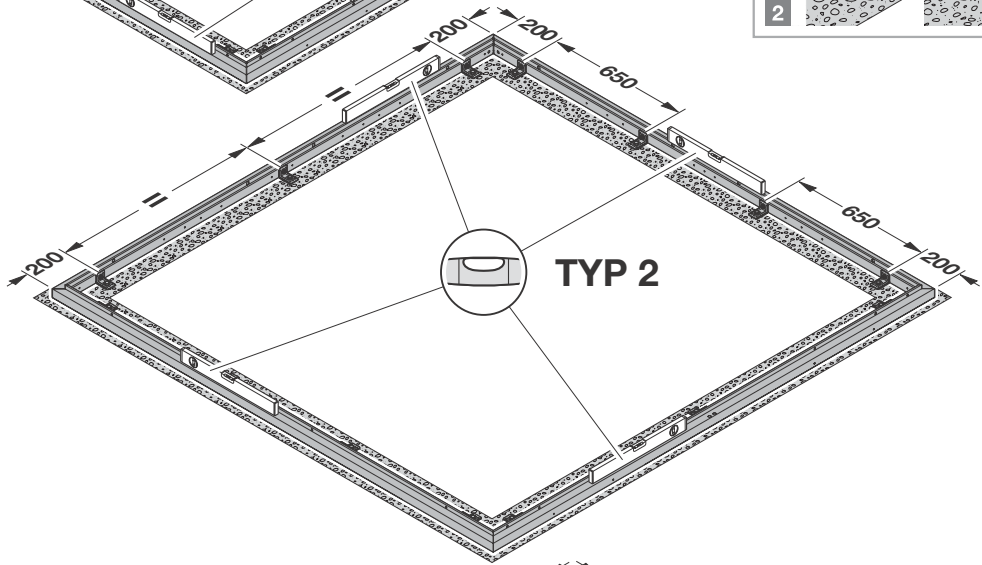

DANCOVER[®]

.com

Manual
for
Metal Shed Elegant Typ2
2,48x2,83x2,32m

IA

IIA

IIIA

IB

IB

III B

III B

1

1.1

1.2

1.3

1.4

$a = b$

1

2

TYP 1

TYP 2

TYP 3

2

2.1

2.2a