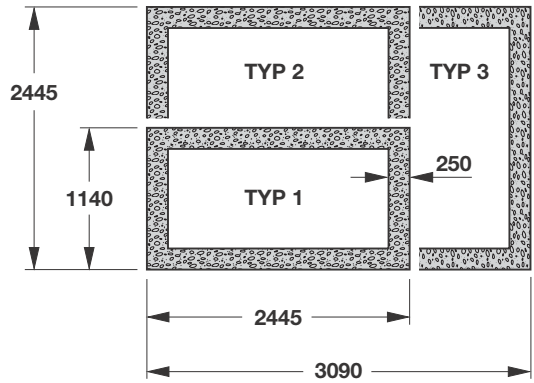

DANCOVER[®]

.com

Manual
for
Metal Shed Elegant Typ2
2,48x2,83x2,32m

IA

IIA

IIIA

IB

IB

III B

III B

1

1.1

1.2

1.3

1.4

$a = b$

1

2

TYP 1

TYP 2

TYP 3

2

2.1

2.2a