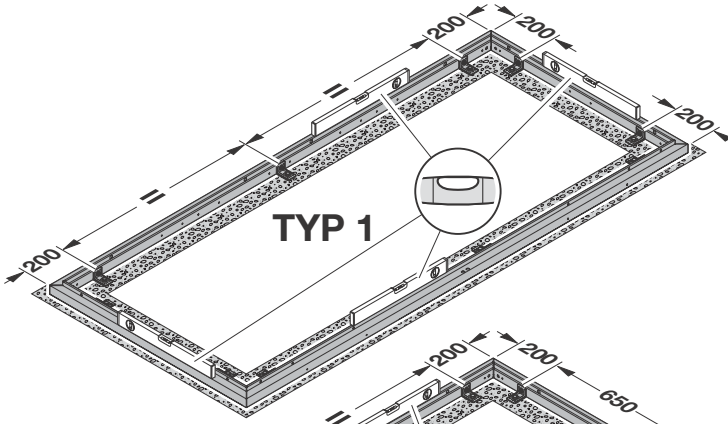

DANCOVER[®]

.com

Manual
for
Metal Shed Elegant Typ2
2,48x2,83x2,32m

IA

IIA

IIIA

IB

IB

III B

III B

1

1.1

1.2

1.3

1.4

$a = b$

1

2

TYP 1

TYP 2

TYP 3

2

2.1

2.2a