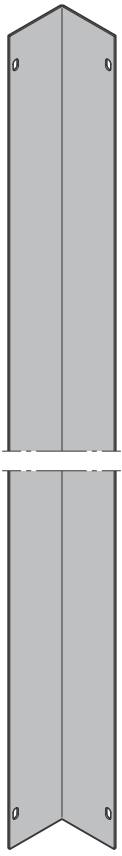

DANCOVER[®]

.com

Manual
for
Metal Shed Elegant Typ2
2,48x2,83x2,32m

IA

IIA

IIIA

IB

IB

1

2

TYP 1

TYP 2

TYP 3

2

2.1

2.2a

2.2b

2.3

2.4

3A.3

$a = b$

4 x (A)
2 x (B)

3A.4

$a = b$

4x (A)

4x (B)

3A.5

3A.6

$a = b$

3A.7

3A.8

3A.9