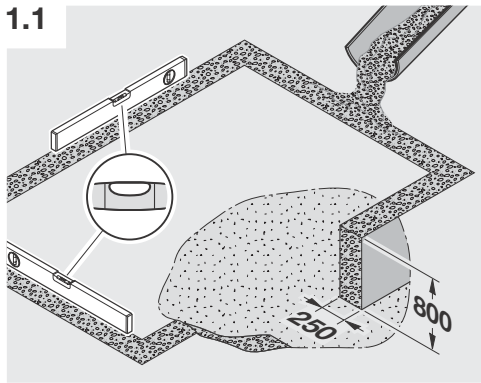

DANCOVER[®]

.com

Manual
for
Metal Shed Elegant Typ2
2,48x2,83x2,32m

IA

IIA

IIIA

IB

IB

III B

III B

1

1.1

1.2

1.3

1.4

$a = b$

1

2

TYP 1

TYP 2

TYP 3

2

2.1

2.2a