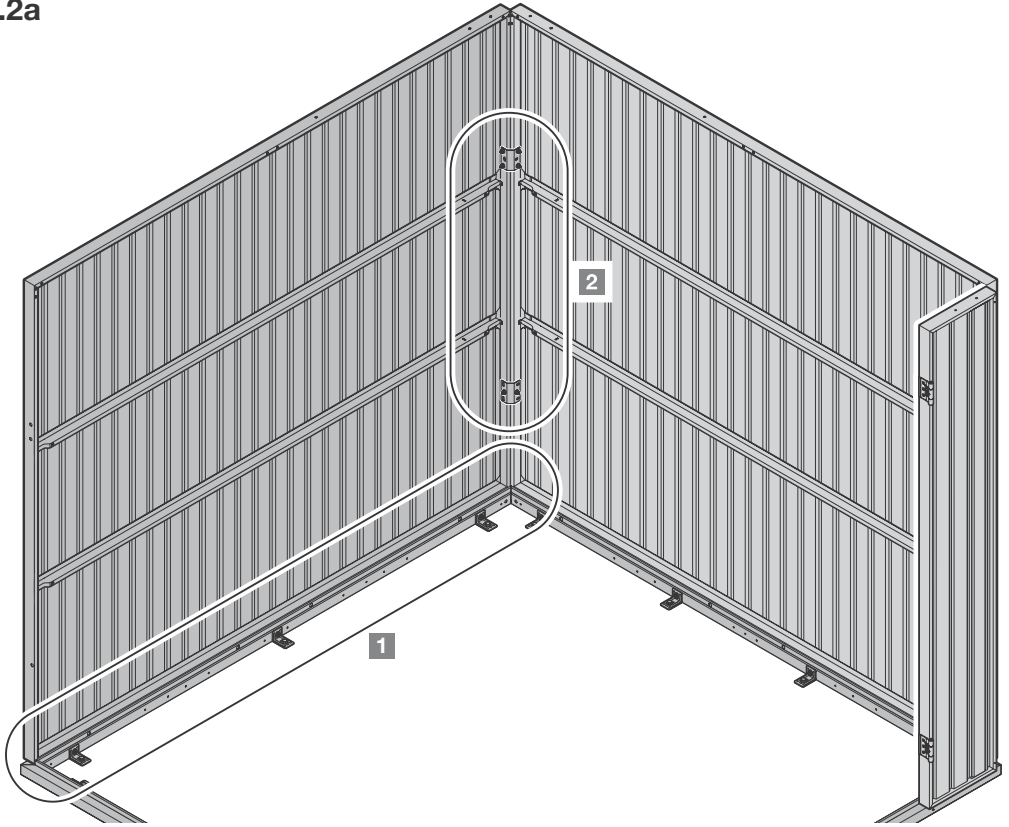

DANCOVER[®]

.com

Manual
for
Metal Shed Elegant Typ2
2,48x2,83x2,32m

IA

IIA

IIIA

IB

IB

1

2

TYP 1

TYP 2

TYP 3

2

2.1

2.2a