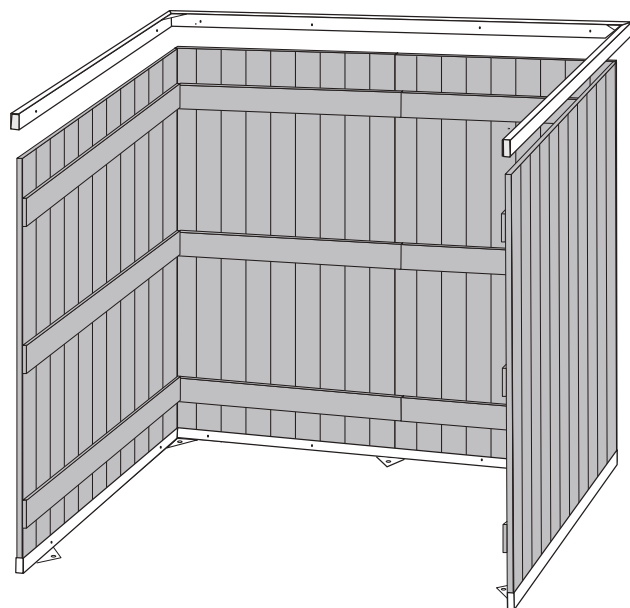

DANCOVER[®]

.com

Manual
for
Bin Storage Twin
1,37x0,77x1,13m

TWIN

Assembly Instructions · Samlevejledning Monteringsanvisningar · Ohjeet

Contact information

Austria

Belgium