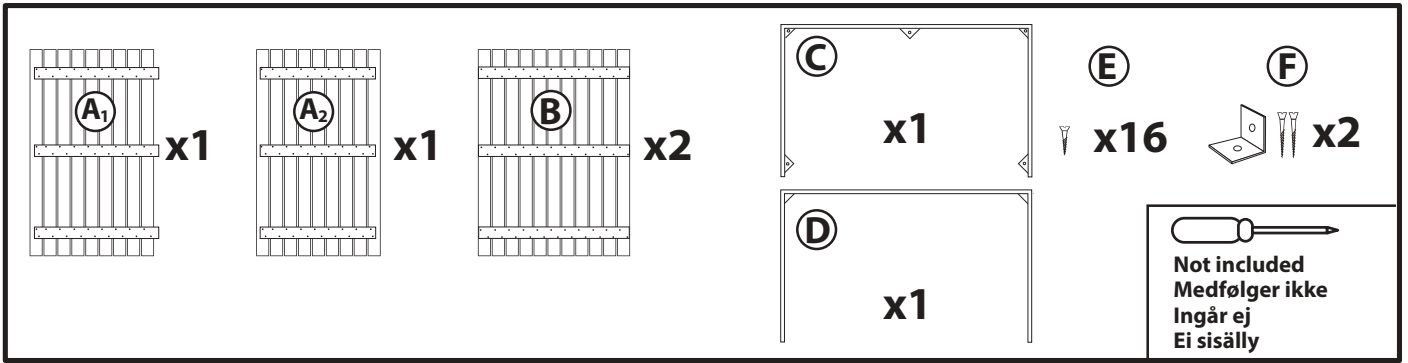

DANCOVER[®]

.com

Manual
for
Bin Storage Twin
1,37x0,77x1,13m

TWIN

Assembly Instructions · Samlevejledning Monteringsanvisningar · Ohjeet

Contact information

Austria

Belgium