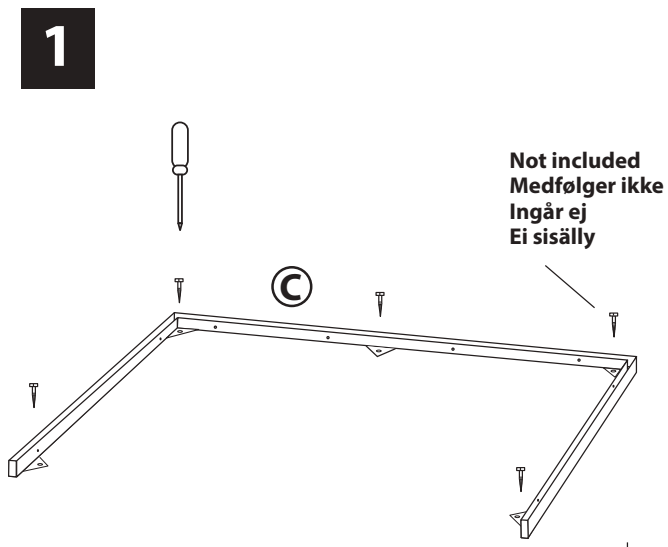

DANCOVER[®]

.com

Manual
for
Bin Storage Twin
1,37x0,77x1,13m

TWIN

Assembly Instructions · Samlevejledning Monteringsanvisningar · Ohjeet

Contact information

Austria

Belgium