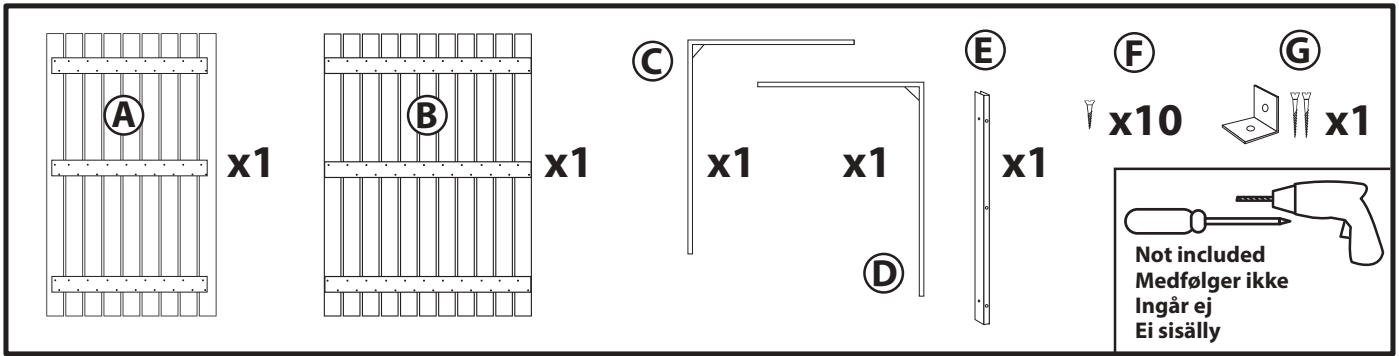

DANCOVER[®]

.com

Manual
for
Bin Storage Angel
0,68x0,84x1,13m

ANGEL

Assembly Instructions · Samlevejledning Monteringsanvisningar · Ohjeet

Contact information

Austria

Belgium