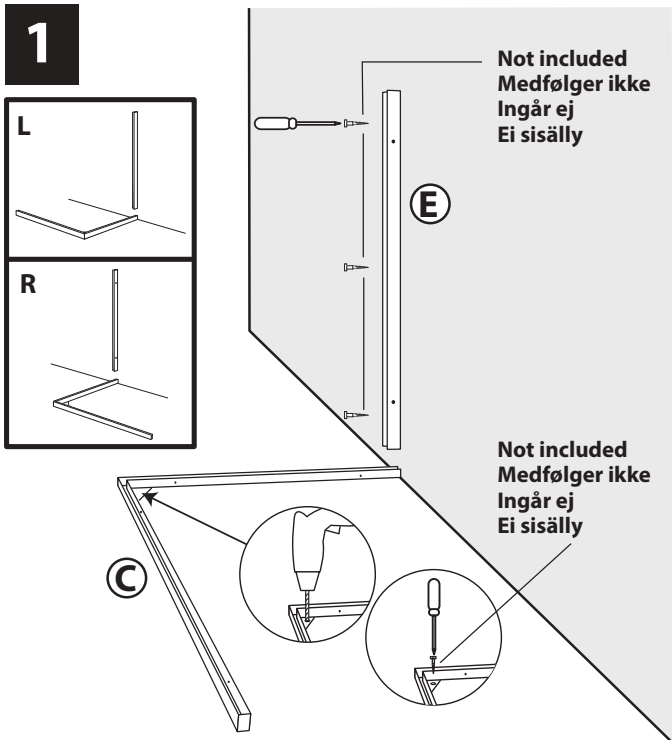

DANCOVER[®]

.com

Manual
for
Bin Storage Angel
0,68x0,84x1,13m

ANGEL

Assembly Instructions · Samlevejledning Monteringsanvisningar · Ohjeet

Contact information

Austria

Belgium