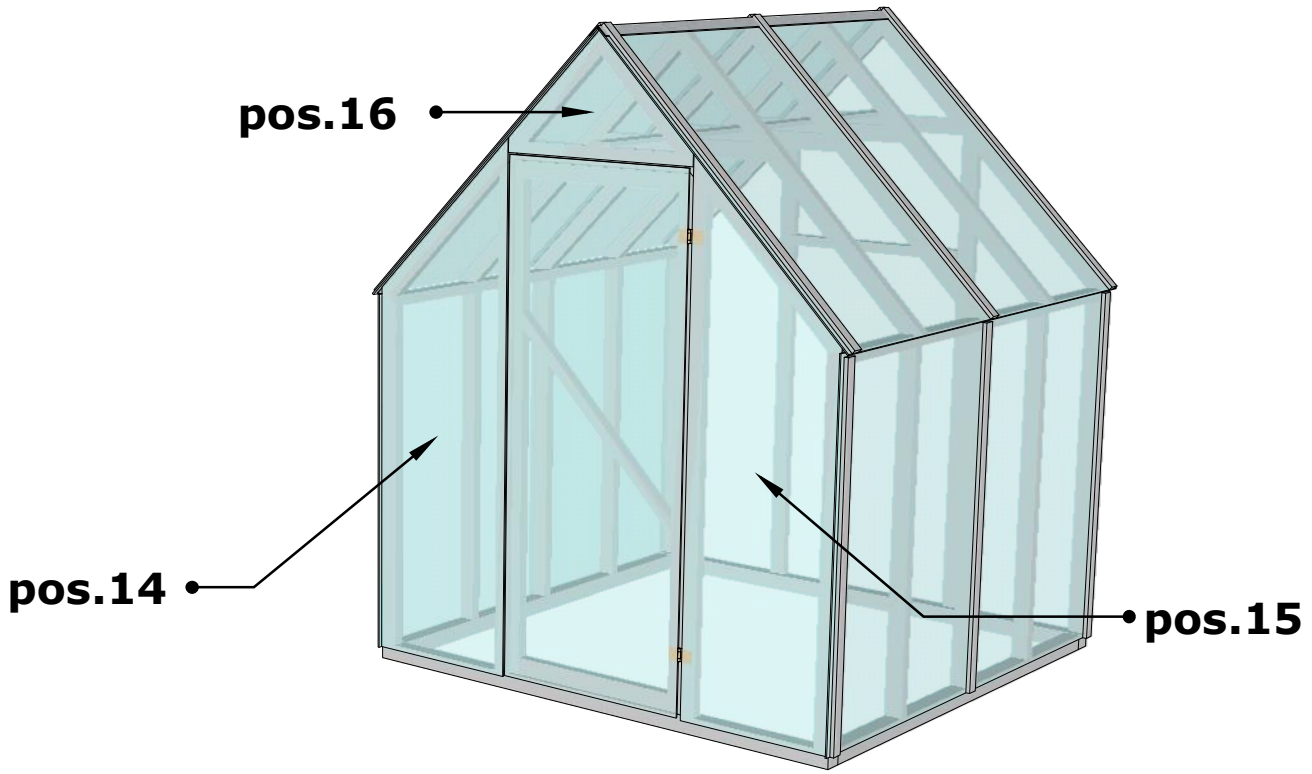

4 x 3,5 special

	4 x 3,5 special