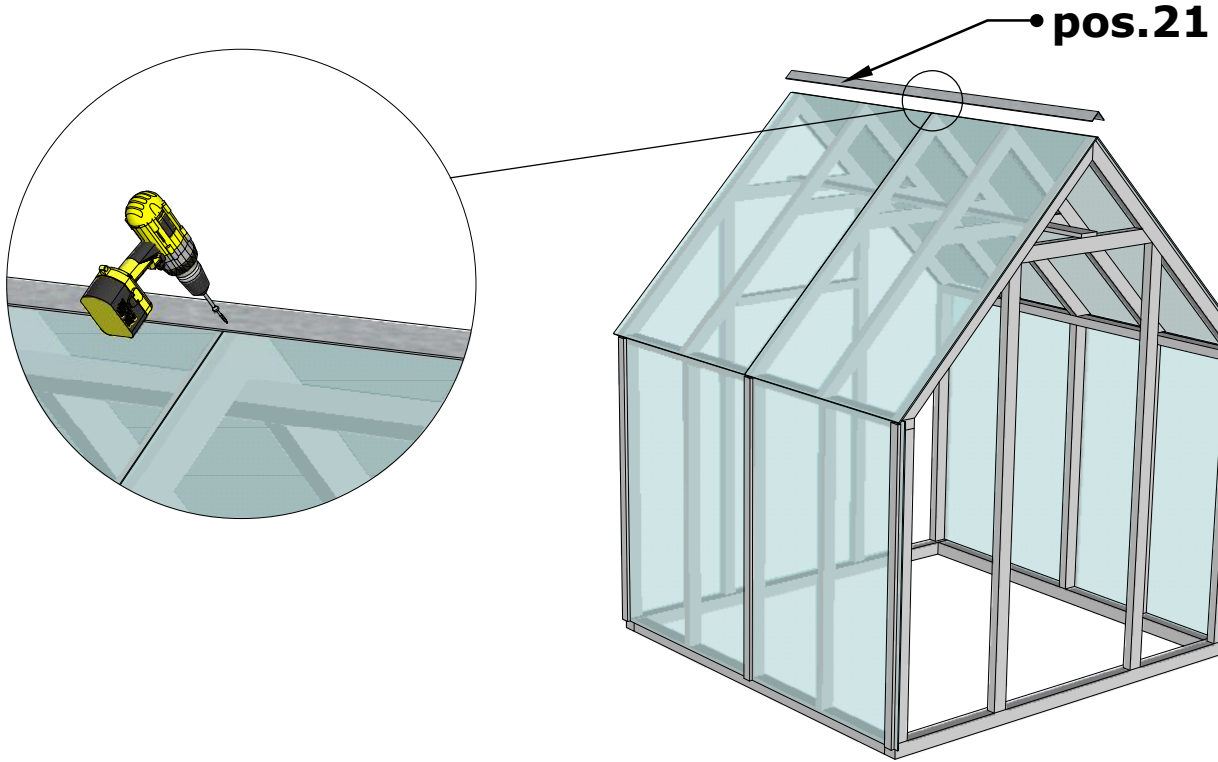

10	90 x 90 x 40
10	4,5 x 80
100	3,5 x 40

pos. 6

10	3,5 x 40
----	----------

Assembly instruction Greenhouse Aigle • 4,5 x 80

4	40 x 40 x 40
8	4,5 x 80
24	3,5 x 40

2	40 x 40 x 40
12	3,5 x 40

please tape the ends of the polycarbonate elements before installation!

please tape the ends of the polycarbonate elements before installation!

• **pos.11**

3+3	4 x 35 special
-----	----------------

Assembly instruction Greenhouse Aigle

pos.11

3+3	4 x 35 special
-----	----------------

pos.22

18	3,5 x 50
----	----------

Assembly instruction Greenhouse Aigle

pos.12

3+3	4 x 35 special
-----	----------------

pos.12

3+3	4 x 35 special
-----	----------------

Assembly instruction Greenhouse Aigle

pos.23

10	4,8 x 28
----	----------

18	3,5 x 50
----	----------

Assembly instruction

Greenhouse Aigle

4 x 35

polycarbonate must be mounted on the hinges

pos. 9