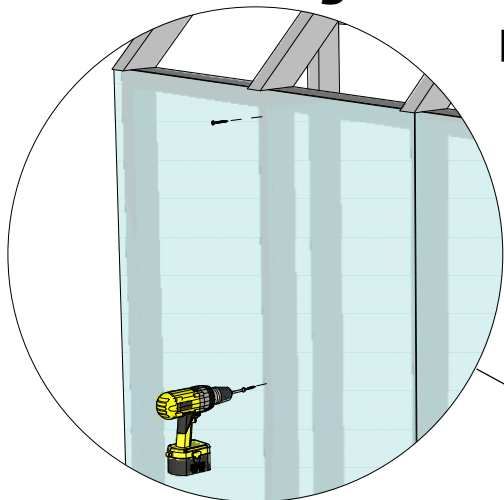

10	90 x 90 x 40
10	4,5 x 80
100	3,5 x 40

pos. 6

10	3,5 x 40
----	----------

Assembly instruction Greenhouse Aigle • 4,5 x 80

4	40 x 40 x 40
8	4,5 x 80
24	3,5 x 40

2	40 x 40 x 40
12	3,5 x 40

please tape the ends of the polycarbonate elements before installation!

please tape the ends of the polycarbonate elements before installation!

• **pos.11**

3+3	4 x 35 special
-----	----------------

Assembly instruction Greenhouse Aigle

pos.11

3+3	4 x 35 special
-----	----------------