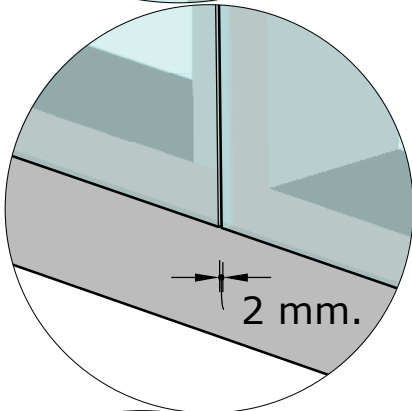

10	40 x 40 x 40
10	4,5 x 80
60	3,5 x 40

Assembly instruction Greenhouse Aigle

20	4,5 x 80
----	----------

5	50 x 50 x 40
10	90 x 90 x 40 / 135
5	4,5 x 80
80	3,5 x 40

Assembly instruction

Greenhouse Aigle

pos. 5

10	90 x 90 x 40
10	4,5 x 80
100	3,5 x 40

pos. 6

10	3,5 x 40
----	----------

Assembly instruction Greenhouse Aigle • 4,5 x 80

4	40 x 40 x 40
8	4,5 x 80
24	3,5 x 40

2	40 x 40 x 40
12	3,5 x 40

please tape the ends of the polycarbonate elements before installation!

please tape the ends of the polycarbonate elements before installation!

• **pos.11**

3+3	4 x 35 special
-----	----------------

Assembly instruction Greenhouse Aigle

pos.11

3+3	4 x 35 special
-----	----------------