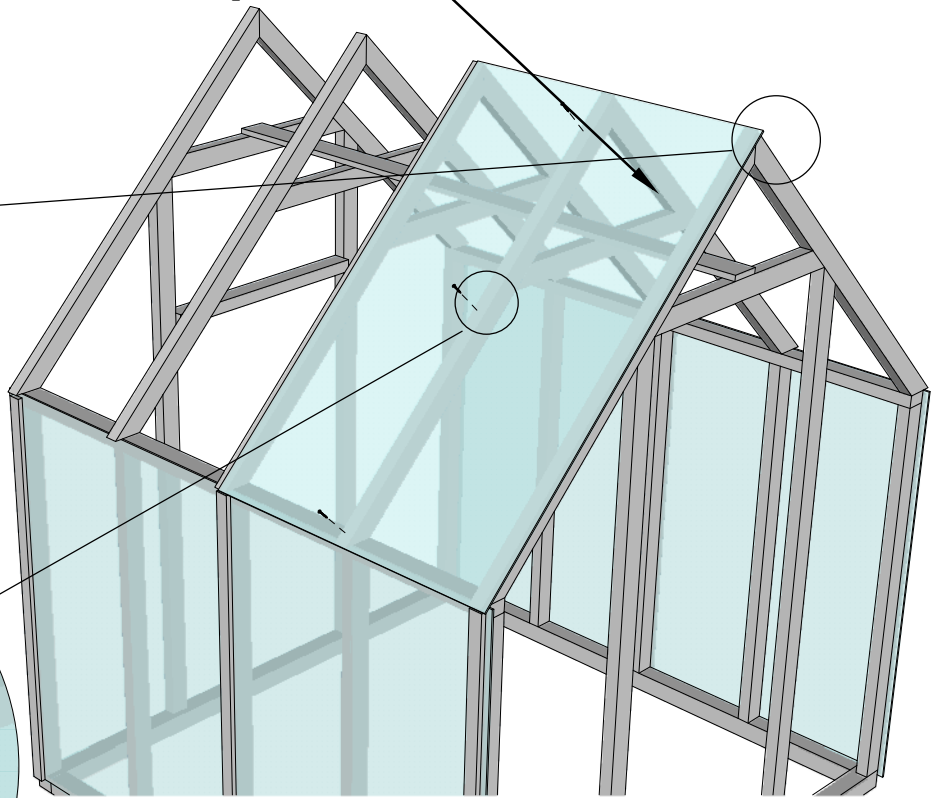

10	90 x 90 x 40
10	4,5 x 80
100	3,5 x 40

pos. 6

10	3,5 x 40
----	----------

Assembly instruction Greenhouse Aigle • 4,5 x 80

4	40 x 40 x 40
8	4,5 x 80
24	3,5 x 40

2	40 x 40 x 40
12	3,5 x 40

please tape the ends of the polycarbonate elements before installation!

please tape the ends of the polycarbonate elements before installation!

• **pos.11**

3+3	4 x 35 special
-----	----------------

Assembly instruction Greenhouse Aigle

pos.11

3+3	4 x 35 special
-----	----------------

pos.22

18	3,5 x 50
----	----------

Assembly instruction Greenhouse Aigle

pos.12

3+3	4 x 35 special
-----	----------------

pos.12

3+3	4 x 35 special
-----	----------------

Assembly instruction Greenhouse Aigle

pos.23

10	4,8 x 28
----	----------

18	3,5 x 50
----	----------

Assembly instruction

Greenhouse Aigle

4 x 35

polycarbonate must be mounted on the hinges

pos. 9