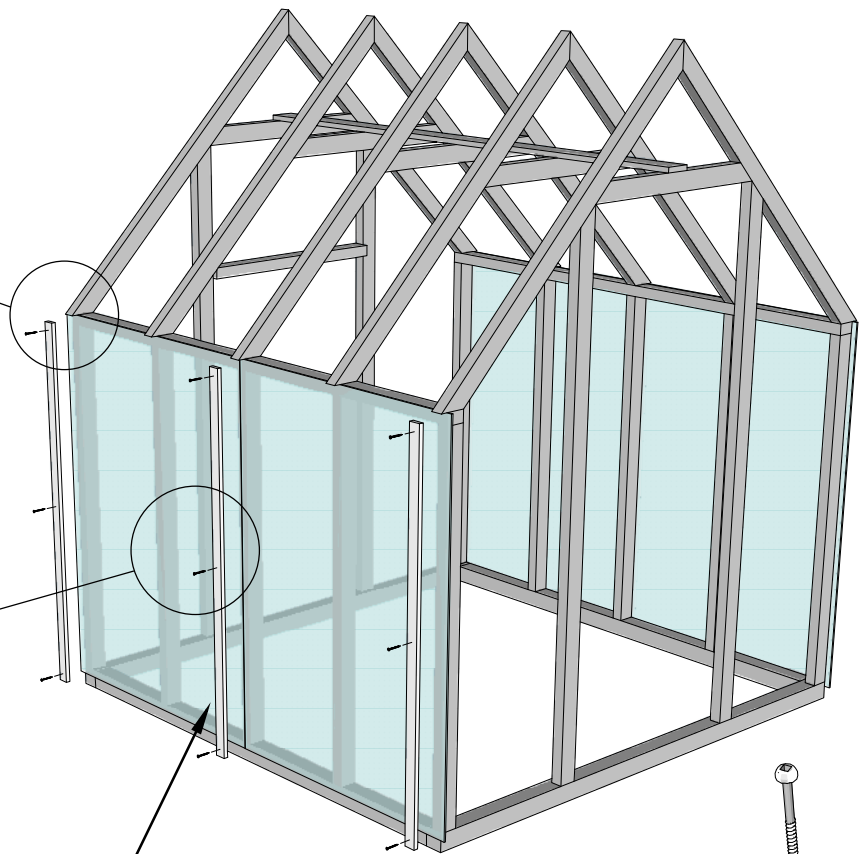

10	40 x 40 x 40
10	4,5 x 80
60	3,5 x 40

Assembly instruction Greenhouse Aigle

20	4,5 x 80
----	----------

5	50 x 50 x 40
10	90 x 90 x 40 / 135
5	4,5 x 80
80	3,5 x 40

Assembly instruction

Greenhouse Aigle

pos. 5

10	90 x 90 x 40
10	4,5 x 80
100	3,5 x 40

pos. 6

10	3,5 x 40
----	----------

Assembly instruction Greenhouse Aigle • 4,5 x 80

4	40 x 40 x 40
8	4,5 x 80
24	3,5 x 40

2	40 x 40 x 40
12	3,5 x 40

please tape the ends of the polycarbonate elements before installation!

please tape the ends of the polycarbonate elements before installation!

• **pos.11**

3+3	4 x 35 special
-----	----------------

Assembly instruction Greenhouse Aigle

pos.11

3+3	4 x 35 special
-----	----------------

pos.22

18	3,5 x 50
----	----------

Assembly instruction Greenhouse Aigle

pos.12

3+3	4 x 35 special
-----	----------------

pos.12

3+3	4 x 35 special
-----	----------------

Assembly instruction Greenhouse Aigle