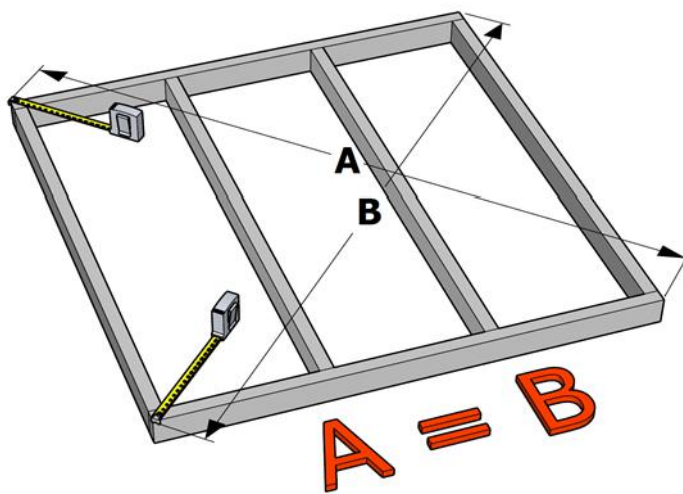

MODULARO™

WOODEN GREENHOUSE AIGLE

2,1X2,05X2,59M

Assembly instruction Greenhouse Aigle

IMPORTANT !

TOOLS

Assembly instruction Greenhouse Aigle

4	40 x 40 x 40
4	4,5 x 80
24	3,5 x 40

10	40 x 40 x 40
10	4,5 x 80
60	3,5 x 40

Assembly instruction Greenhouse Aigle

20	4,5 x 80
----	----------

5	50 x 50 x 40
10	90 x 90 x 40 / 135
5	4,5 x 80
80	3,5 x 40

Assembly instruction

Greenhouse Aigle

pos. 5

10	90 x 90 x 40
10	4,5 x 80
100	3,5 x 40

pos. 6

10	3,5 x 40
----	----------

Assembly instruction Greenhouse Aigle • 4,5 x 80

4	40 x 40 x 40
8	4,5 x 80
24	3,5 x 40

2	40 x 40 x 40
12	3,5 x 40

please tape the ends of the polycarbonate elements before installation!