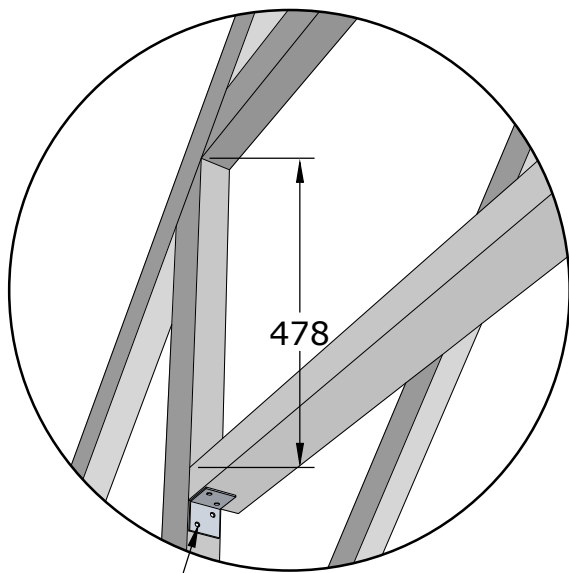

10	40 x 40 x 40
10	4,5 x 80
60	3,5 x 40

Assembly instruction Greenhouse Aigle

20	4,5 x 80
----	----------

5	50 x 50 x 40
10	90 x 90 x 40 / 135
5	4,5 x 80
80	3,5 x 40

Assembly instruction

Greenhouse Aigle

pos. 5

10	90 x 90 x 40
10	4,5 x 80
100	3,5 x 40

pos. 6

10	3,5 x 40
----	----------

Assembly instruction Greenhouse Aigle • 4,5 x 80

4	40 x 40 x 40
8	4,5 x 80
24	3,5 x 40

2	40 x 40 x 40
12	3,5 x 40

please tape the ends of the polycarbonate elements before installation!

please tape the ends of the polycarbonate elements before installation!

• **pos.11**

3+3	4 x 35 special
-----	----------------

Assembly instruction Greenhouse Aigle

pos.11

3+3	4 x 35 special
-----	----------------

3,5 x 40

6	3,5 x 40
---	----------

ca. 900

25

42

120

• pos. 28

• 3,5 x 40