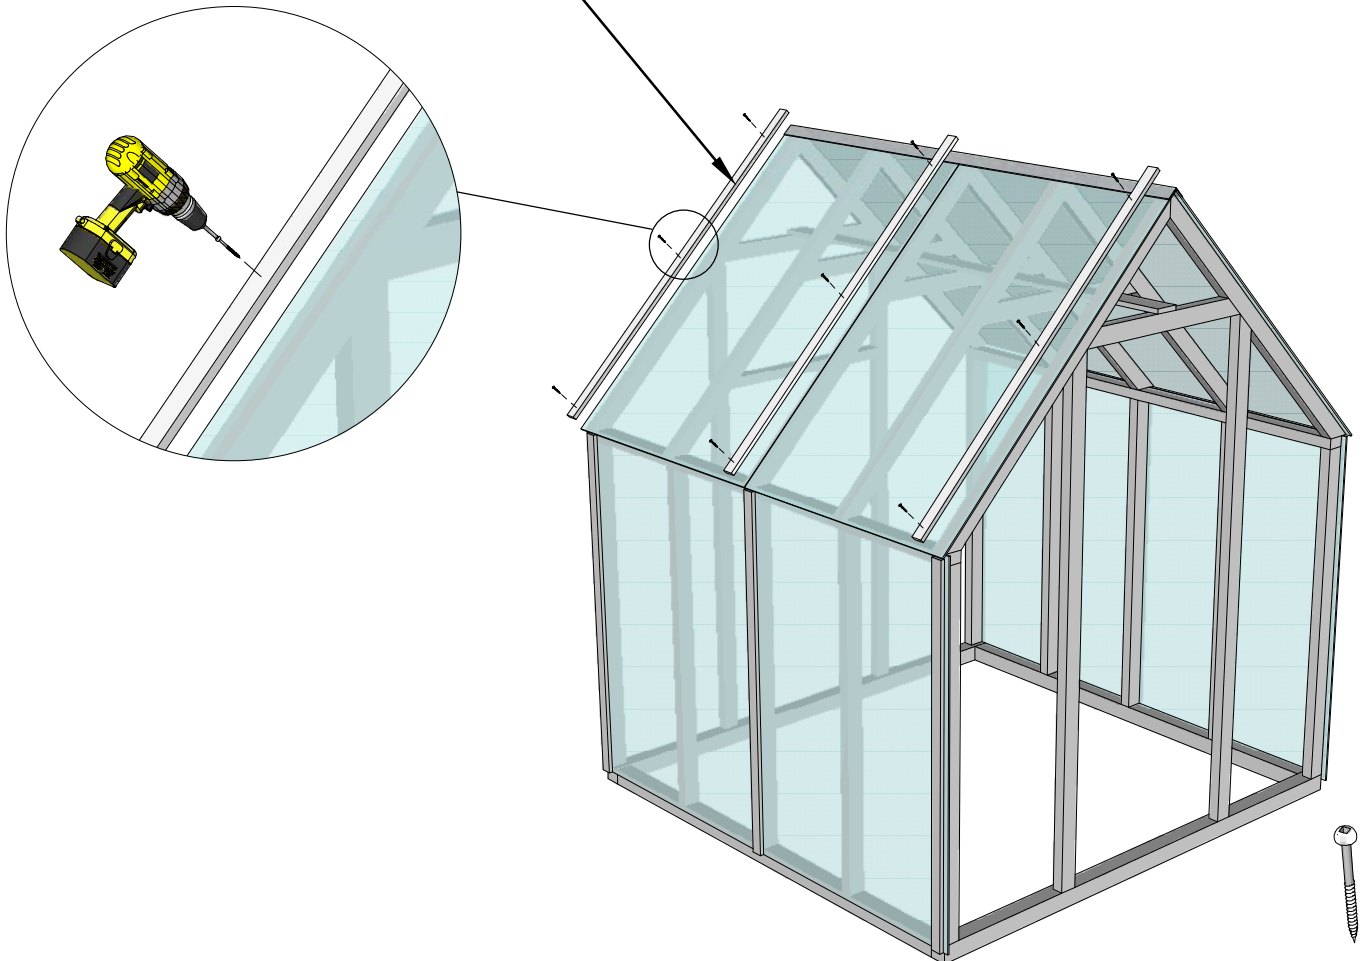

10	90 x 90 x 40
10	4,5 x 80
100	3,5 x 40

pos. 6

10	3,5 x 40
----	----------

Assembly instruction Greenhouse Aigle • 4,5 x 80

4	40 x 40 x 40
8	4,5 x 80
24	3,5 x 40

2	40 x 40 x 40
12	3,5 x 40

please tape the ends of the polycarbonate elements before installation!

please tape the ends of the polycarbonate elements before installation!

• **pos.11**

3+3	4 x 35 special
-----	----------------

Assembly instruction Greenhouse Aigle

pos.11

3+3	4 x 35 special
-----	----------------

pos.22

18	3,5 x 50
----	----------

Assembly instruction Greenhouse Aigle

pos.12

3+3	4 x 35 special
-----	----------------

pos.12

3+3	4 x 35 special
-----	----------------

Assembly instruction Greenhouse Aigle

pos.23

10	4,8 x 28
----	----------

18	3,5 x 50
----	----------

Assembly instruction

Greenhouse Aigle

4 x 35

polycarbonate must be mounted on the hinges

pos. 9