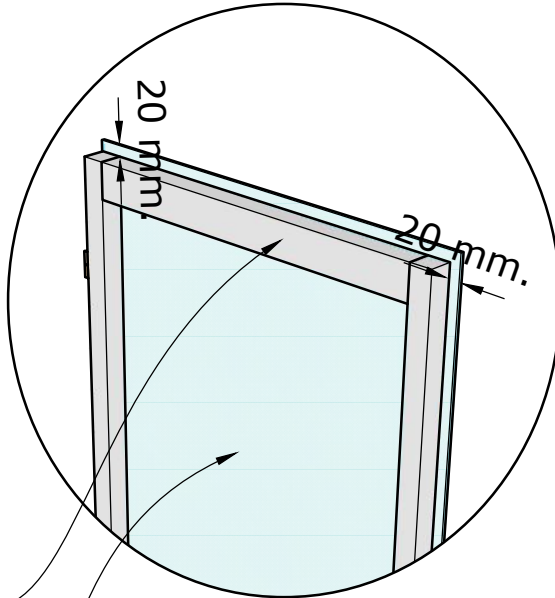

pos.22

18	3,5 x 50
----	----------

Assembly instruction Greenhouse Aigle

pos.12

3+3	4 x 35 special
-----	----------------

pos.12

3+3	4 x 35 special
-----	----------------

Assembly instruction Greenhouse Aigle

pos.23

10	4,8 x 28
----	----------

18	3,5 x 50
----	----------

Assembly instruction

Greenhouse Aigle

4 x 35

polycarbonate must be mounted on the hinges

pos. 9