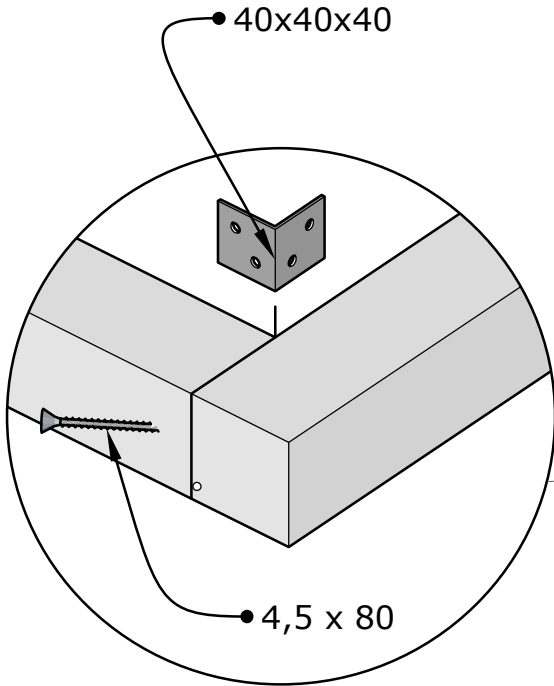

MODULARO™

WOODEN GREENHOUSE AIGLE

2,1X2,05X2,59M

Assembly instruction Greenhouse Aigle

IMPORTANT !

TOOLS

Assembly instruction Greenhouse Aigle

4	40 x 40 x 40
4	4,5 x 80
24	3,5 x 40

10	40 x 40 x 40
10	4,5 x 80
60	3,5 x 40

Assembly instruction Greenhouse Aigle

20	4,5 x 80
----	----------

5	50 x 50 x 40
10	90 x 90 x 40 / 135
5	4,5 x 80
80	3,5 x 40

Assembly instruction

Greenhouse Aigle

pos. 5

10	90 x 90 x 40
10	4,5 x 80
100	3,5 x 40

pos. 6

10	3,5 x 40
----	----------

Assembly instruction Greenhouse Aigle • 4,5 x 80

4	40 x 40 x 40
8	4,5 x 80
24	3,5 x 40

2	40 x 40 x 40
12	3,5 x 40

please tape the ends of the polycarbonate elements before installation!

3,5 x 40

6	3,5 x 40
---	----------

ca. 900

25

42

120

• pos. 28

• 3,5 x 40