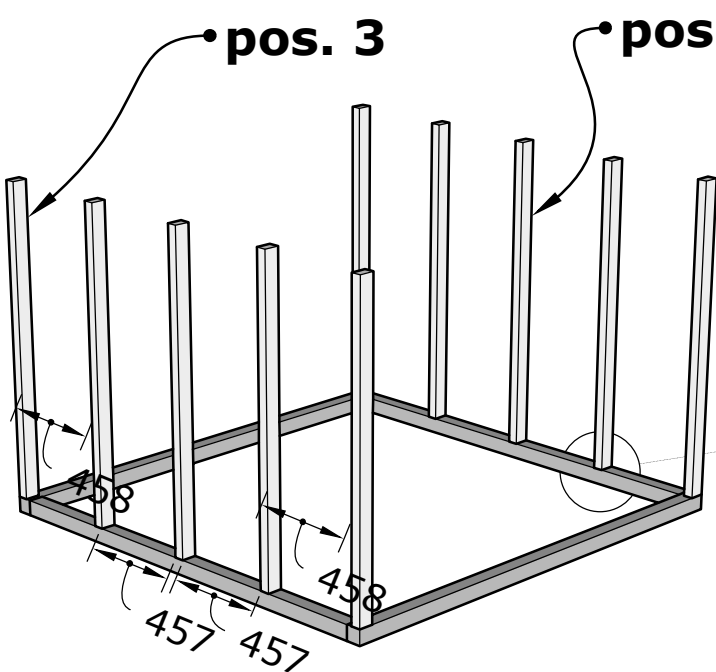

MODULARO™

WOODEN GREENHOUSE AIGLE

2,1X2,05X2,59M

Assembly instruction Greenhouse Aigle

IMPORTANT !

TOOLS

Assembly instruction Greenhouse Aigle

4	40 x 40 x 40
4	4,5 x 80
24	3,5 x 40

10	40 x 40 x 40
10	4,5 x 80
60	3,5 x 40

Assembly instruction Greenhouse Aigle

20	4,5 x 80
----	----------

5	50 x 50 x 40
10	90 x 90 x 40 / 135
5	4,5 x 80
80	3,5 x 40

Assembly instruction

Greenhouse Aigle

pos. 5

10	90 x 90 x 40
10	4,5 x 80
100	3,5 x 40

pos. 6

10	3,5 x 40
----	----------

Assembly instruction Greenhouse Aigle • 4,5 x 80

4	40 x 40 x 40
8	4,5 x 80
24	3,5 x 40

2	40 x 40 x 40
12	3,5 x 40

please tape the ends of the polycarbonate elements before installation!

3,5 x 40

6	3,5 x 40
---	----------

ca. 900

25

42

120

• pos. 28

• 3,5 x 40