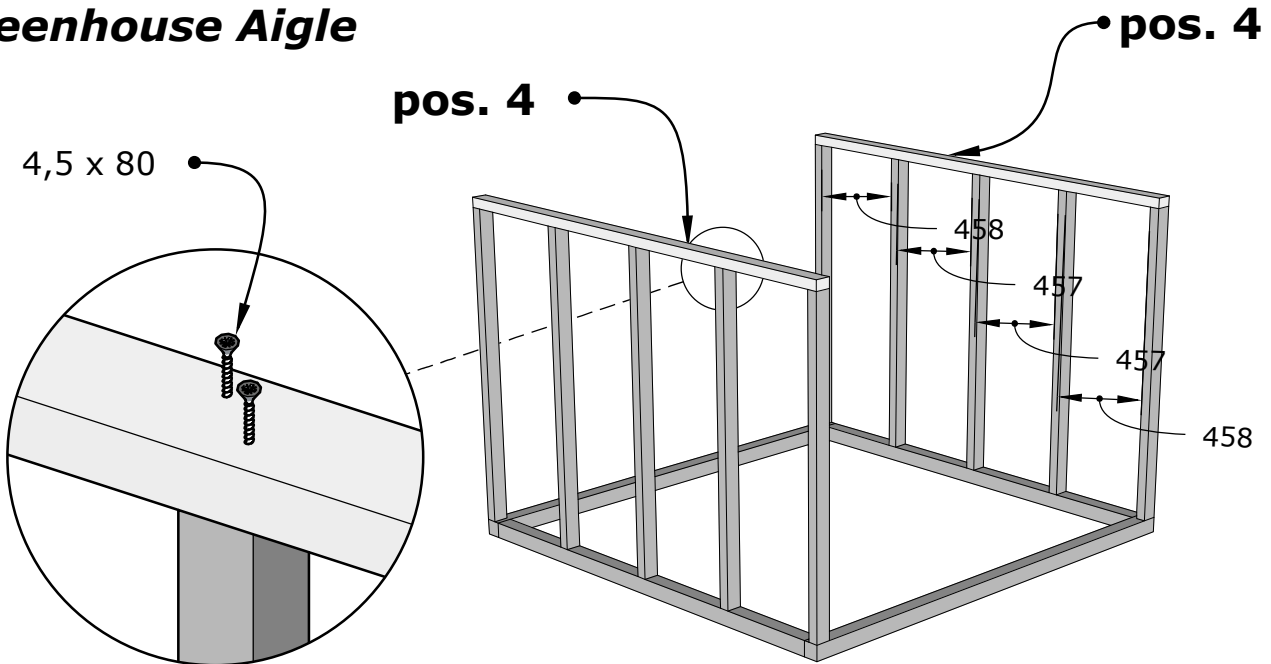

MODULARO™

WOODEN GREENHOUSE AIGLE

2,1X2,05X2,59M

Assembly instruction Greenhouse Aigle

IMPORTANT !

TOOLS

Assembly instruction Greenhouse Aigle

4	40 x 40 x 40
4	4,5 x 80
24	3,5 x 40

10	40 x 40 x 40
10	4,5 x 80
60	3,5 x 40

Assembly instruction Greenhouse Aigle

20	4,5 x 80
----	----------

5	50 x 50 x 40
10	90 x 90 x 40 / 135
5	4,5 x 80
80	3,5 x 40

Assembly instruction

Greenhouse Aigle

pos. 5

10	90 x 90 x 40
10	4,5 x 80
100	3,5 x 40

pos. 6

10	3,5 x 40
----	----------

Assembly instruction Greenhouse Aigle • 4,5 x 80

4	40 x 40 x 40
8	4,5 x 80
24	3,5 x 40

2	40 x 40 x 40
12	3,5 x 40

please tape the ends of the polycarbonate elements before installation!