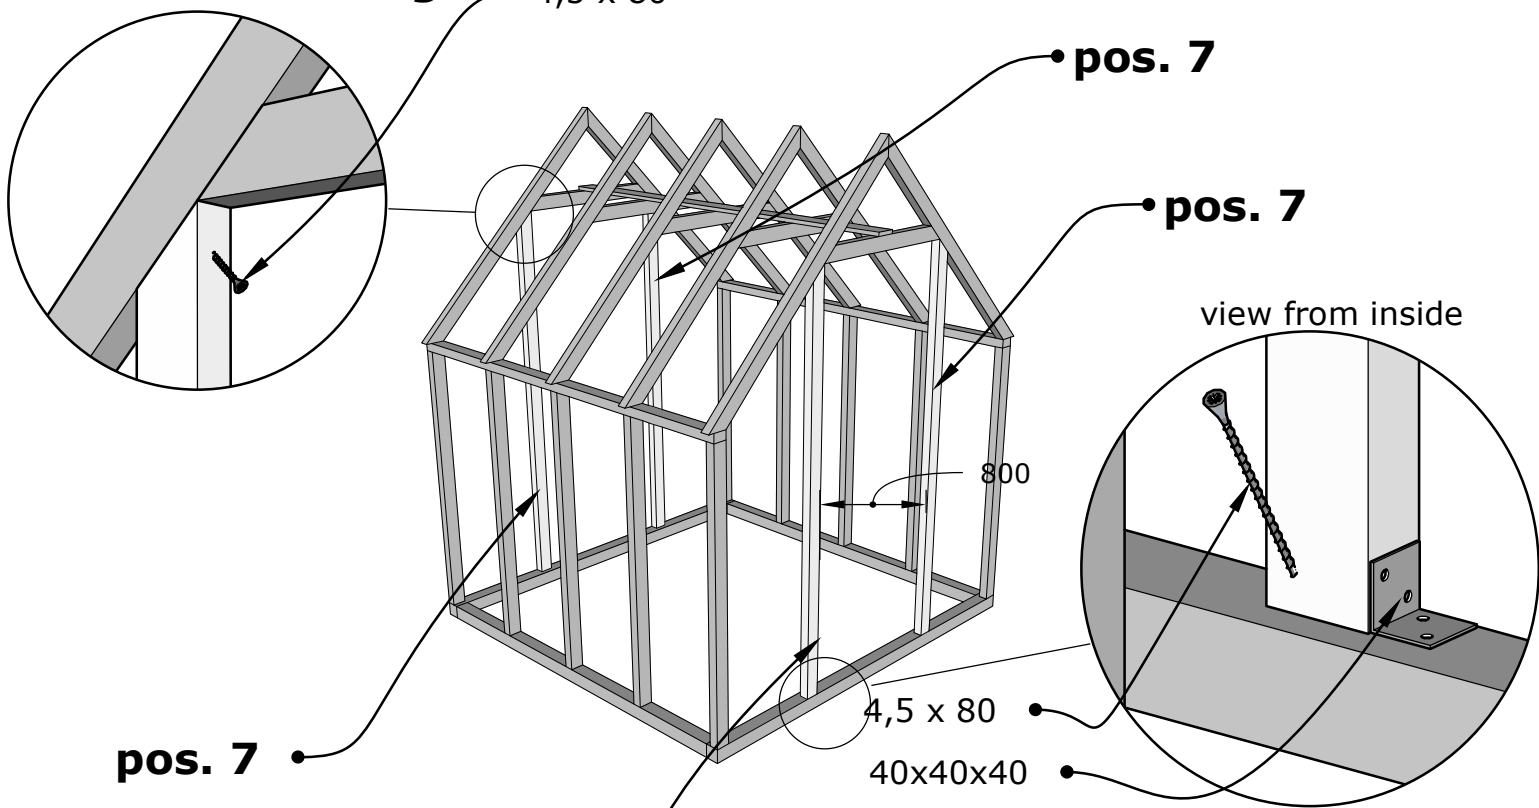

MODULARO™

WOODEN GREENHOUSE AIGLE

2,1X2,05X2,59M

Assembly instruction Greenhouse Aigle

IMPORTANT !

TOOLS

Assembly instruction Greenhouse Aigle

4	40 x 40 x 40
4	4,5 x 80
24	3,5 x 40

10	40 x 40 x 40
10	4,5 x 80
60	3,5 x 40

Assembly instruction Greenhouse Aigle

20	4,5 x 80
----	----------

5	50 x 50 x 40
10	90 x 90 x 40 / 135
5	4,5 x 80
80	3,5 x 40

Assembly instruction

Greenhouse Aigle

pos. 5

10	90 x 90 x 40
10	4,5 x 80
100	3,5 x 40

pos. 6

10	3,5 x 40
----	----------

Assembly instruction Greenhouse Aigle • 4,5 x 80

4	40 x 40 x 40
8	4,5 x 80
24	3,5 x 40

2	40 x 40 x 40
12	3,5 x 40

please tape the ends of the polycarbonate elements before installation!