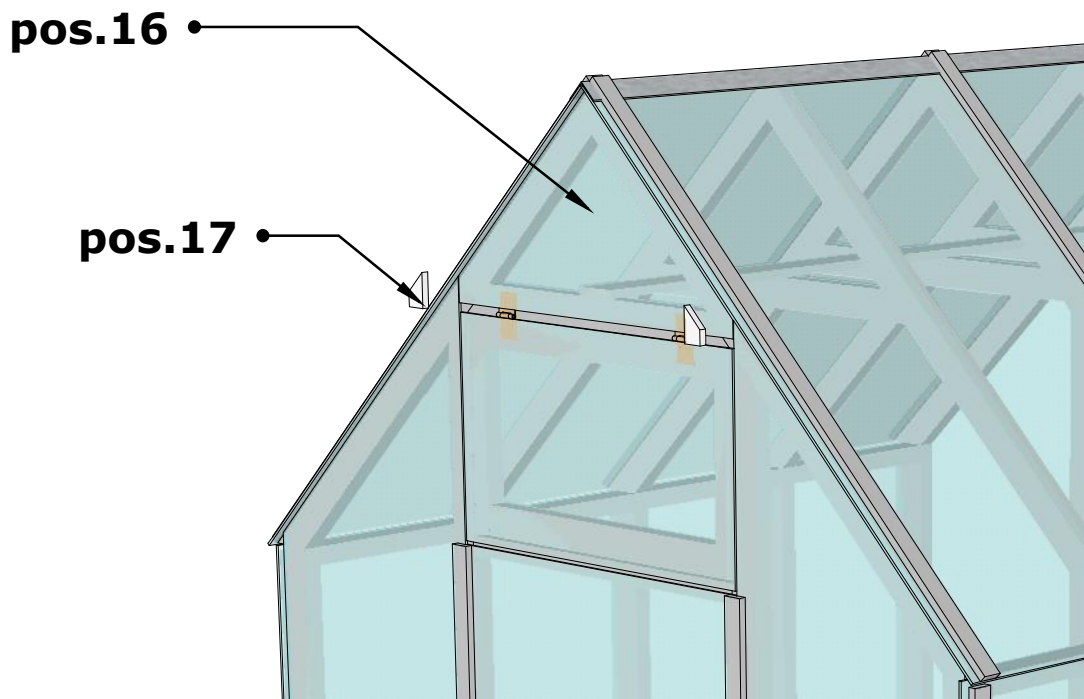

pos.23

10	4,8 x 28
----	----------

18	3,5 x 50
----	----------

Assembly instruction

Greenhouse Aigle

4 x 35

polycarbonate must be mounted on the hinges

pos. 9

pos. 13

16	4 x 35 special
----	----------------

6	3,5 x 40
---	----------

	4 x 3,5 special
--	-----------------

	4 x 3,5 special
--	-----------------

6	3,5 x 50
---	----------

8	4 x 35 special
---	----------------

6	3,5 x 40
---	----------

7	4 x 35 special (pos.16)
8	3,5 x 50 (pos.17)

• **pos. 29**

6	3,5 x 40
---	----------

• **pos. 27**

Assembly instruction Greenhouse Aigle

• pos. 25

• pos. 25