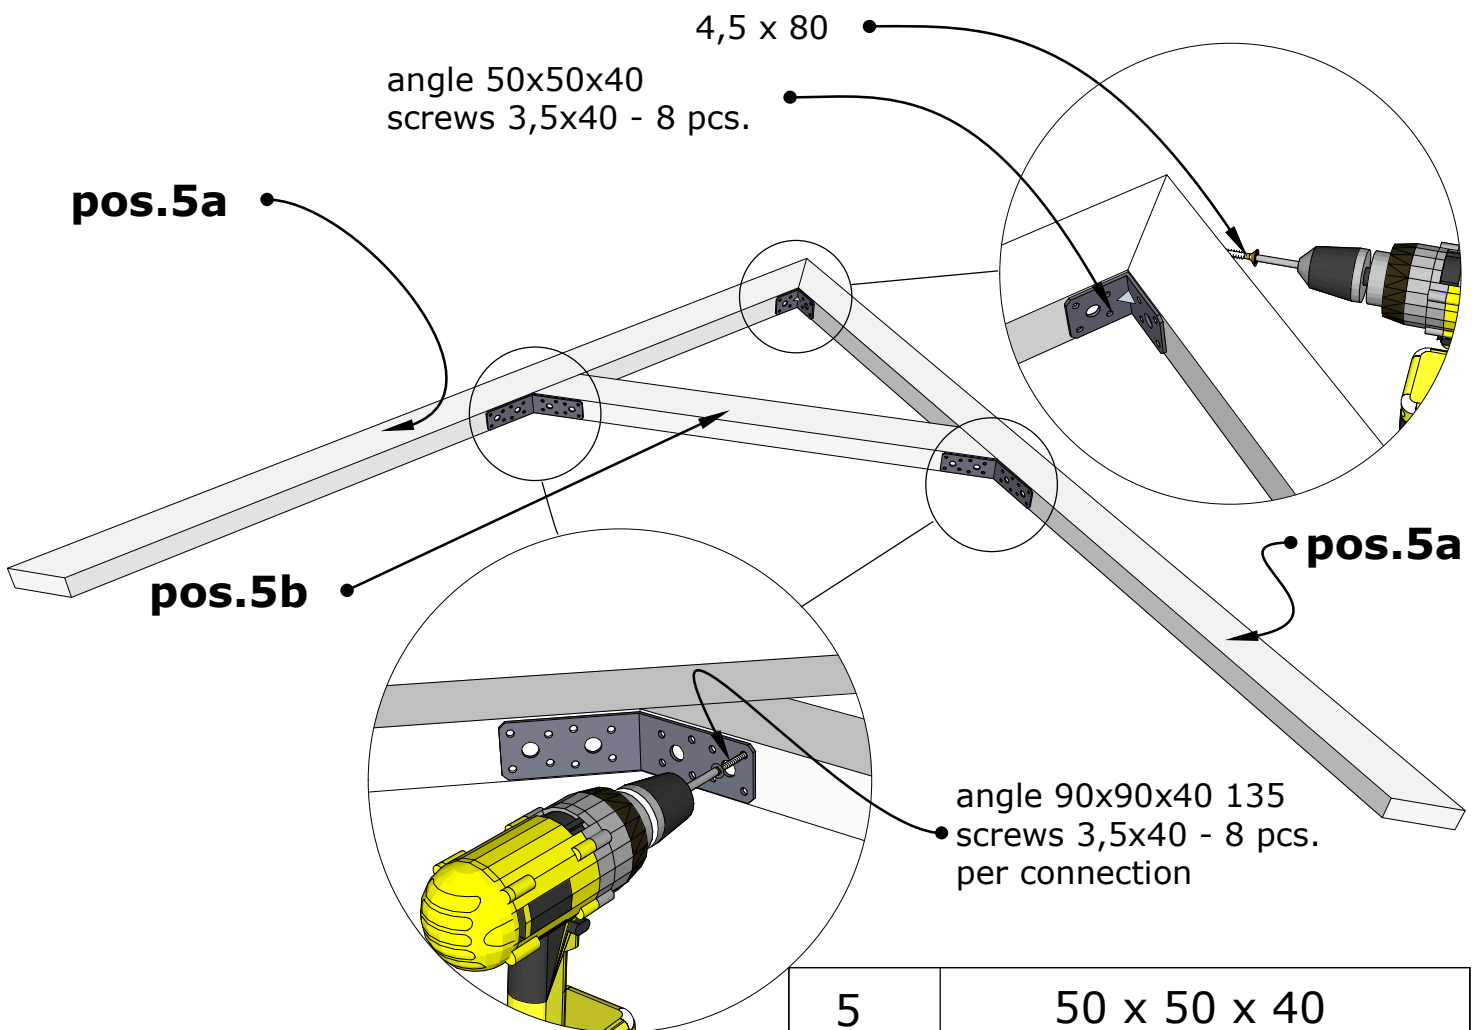

MODULARO™

WOODEN GREENHOUSE AIGLE

2,1X2,05X2,59M

Assembly instruction Greenhouse Aigle

IMPORTANT !

TOOLS

Assembly instruction Greenhouse Aigle

4	40 x 40 x 40
4	4,5 x 80
24	3,5 x 40

10	40 x 40 x 40
10	4,5 x 80
60	3,5 x 40

Assembly instruction Greenhouse Aigle

20	4,5 x 80
----	----------

5	50 x 50 x 40
10	90 x 90 x 40 / 135
5	4,5 x 80
80	3,5 x 40

Assembly instruction

Greenhouse Aigle

pos. 5

10	90 x 90 x 40
10	4,5 x 80
100	3,5 x 40

pos. 6

10	3,5 x 40
----	----------

Assembly instruction Greenhouse Aigle • 4,5 x 80

4	40 x 40 x 40
8	4,5 x 80
24	3,5 x 40

2	40 x 40 x 40
12	3,5 x 40

please tape the ends of the polycarbonate elements before installation!

3,5 x 40

6	3,5 x 40
---	----------

ca. 900

25

42

120

• pos. 28

• 3,5 x 40