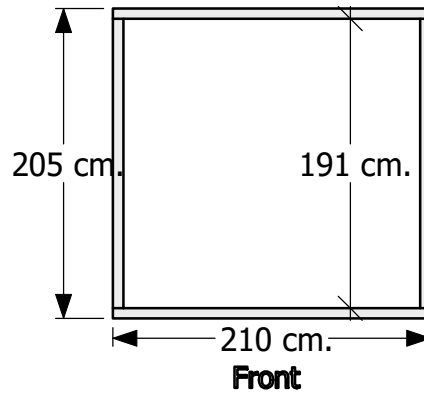

MODULARO™

WOODEN GREENHOUSE AIGLE

2,1X2,05X2,59M

Assembly instruction Greenhouse Aigle

IMPORTANT !

TOOLS

Assembly instruction Greenhouse Aigle

4	40 x 40 x 40
4	4,5 x 80
24	3,5 x 40

10	40 x 40 x 40
10	4,5 x 80
60	3,5 x 40

Assembly instruction Greenhouse Aigle

20	4,5 x 80
----	----------

5	50 x 50 x 40
10	90 x 90 x 40 / 135
5	4,5 x 80
80	3,5 x 40

Assembly instruction

Greenhouse Aigle

pos. 5

10	90 x 90 x 40
10	4,5 x 80
100	3,5 x 40

pos. 6

10	3,5 x 40
----	----------

Assembly instruction Greenhouse Aigle • 4,5 x 80

4	40 x 40 x 40
8	4,5 x 80
24	3,5 x 40

2	40 x 40 x 40
12	3,5 x 40

please tape the ends of the polycarbonate elements before installation!

3,5 x 40

6	3,5 x 40
---	----------

ca. 900

25

42

120

• pos. 28

• 3,5 x 40