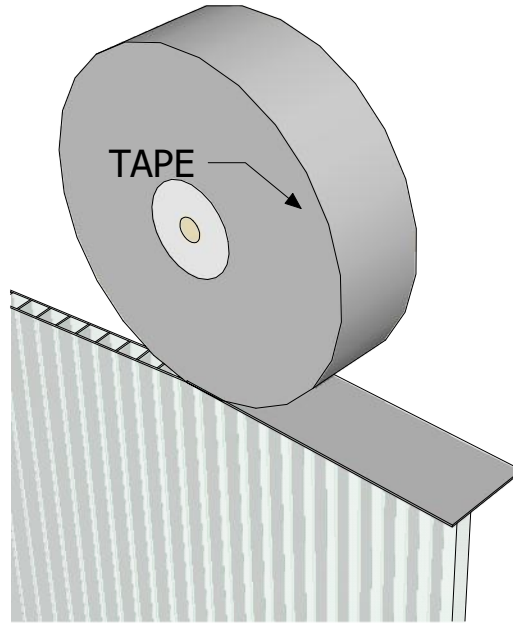

10	40 x 40 x 40
10	4,5 x 80
60	3,5 x 40

Assembly instruction Greenhouse Aigle

20	4,5 x 80
----	----------

5	50 x 50 x 40
10	90 x 90 x 40 / 135
5	4,5 x 80
80	3,5 x 40

Assembly instruction

Greenhouse Aigle

pos. 5

10	90 x 90 x 40
10	4,5 x 80
100	3,5 x 40

pos. 6

10	3,5 x 40
----	----------

Assembly instruction Greenhouse Aigle • 4,5 x 80

4	40 x 40 x 40
8	4,5 x 80
24	3,5 x 40

2	40 x 40 x 40
12	3,5 x 40

please tape the ends of the polycarbonate elements before installation!

please tape the ends of the polycarbonate elements before installation!

• **pos.11**

3+3	4 x 35 special
-----	----------------

Assembly instruction Greenhouse Aigle

pos.11

3+3	4 x 35 special
-----	----------------