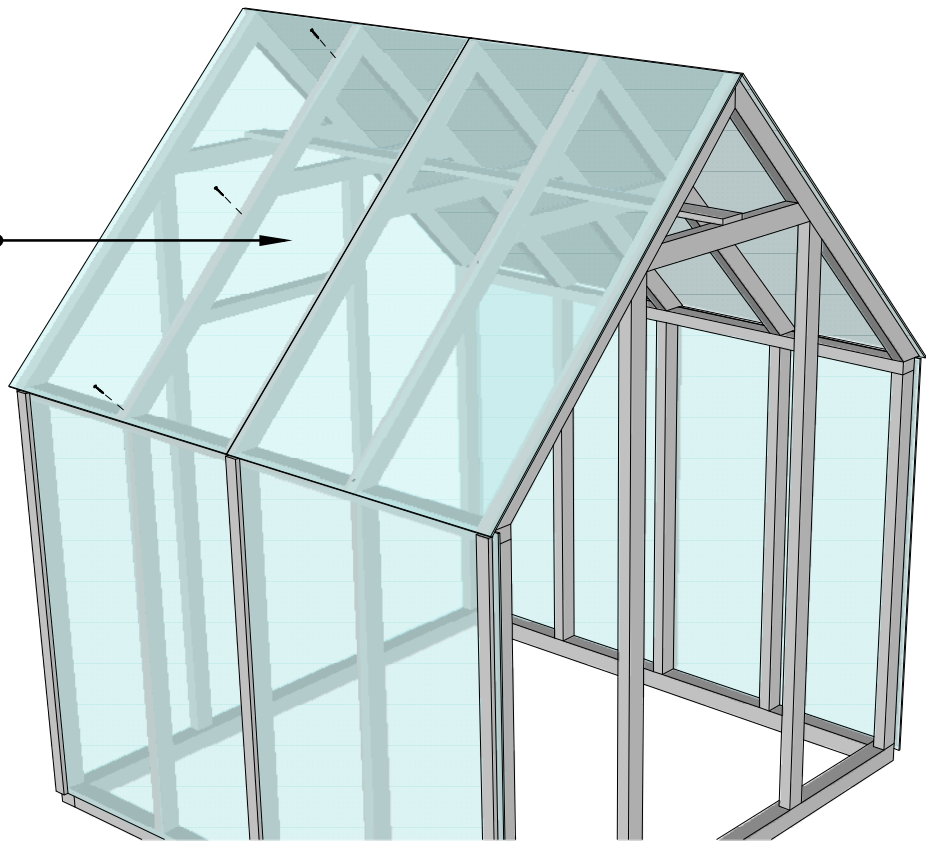

10	90 x 90 x 40
10	4,5 x 80
100	3,5 x 40

pos. 6

10	3,5 x 40
----	----------

Assembly instruction Greenhouse Aigle • 4,5 x 80

4	40 x 40 x 40
8	4,5 x 80
24	3,5 x 40

2	40 x 40 x 40
12	3,5 x 40

please tape the ends of the polycarbonate elements before installation!

please tape the ends of the polycarbonate elements before installation!

• **pos.11**

3+3	4 x 35 special
-----	----------------

Assembly instruction Greenhouse Aigle

pos.11

3+3	4 x 35 special
-----	----------------

pos.22

18	3,5 x 50
----	----------

Assembly instruction Greenhouse Aigle

pos.12

3+3	4 x 35 special
-----	----------------

pos.12

3+3	4 x 35 special
-----	----------------

Assembly instruction Greenhouse Aigle

pos.23

10	4,8 x 28
----	----------

18	3,5 x 50
----	----------

Assembly instruction

Greenhouse Aigle

4 x 35

polycarbonate must be mounted on the hinges

pos. 9