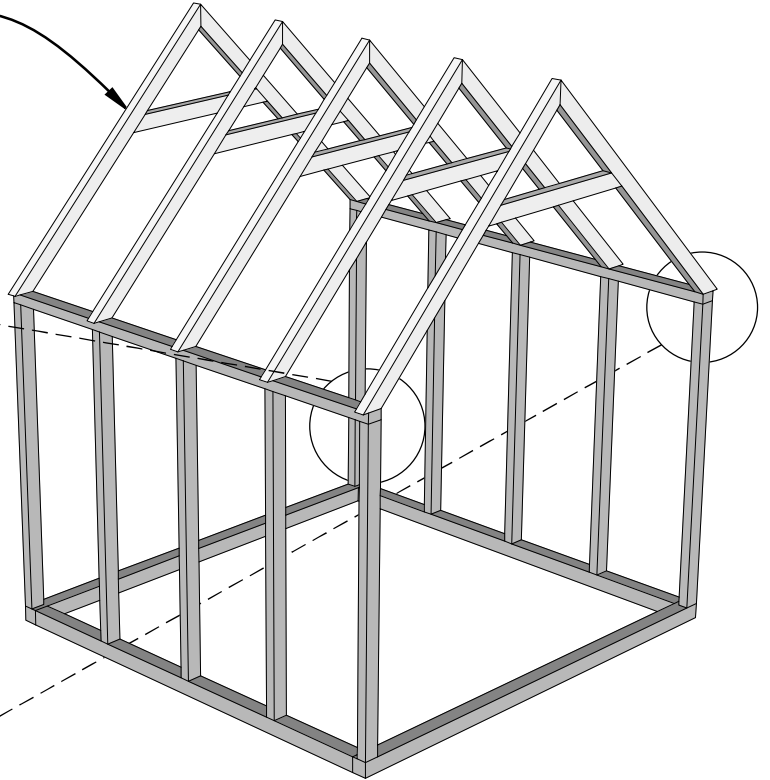

MODULARO™

WOODEN GREENHOUSE AIGLE

2,1X2,05X2,59M

Assembly instruction Greenhouse Aigle

IMPORTANT !

TOOLS

Assembly instruction Greenhouse Aigle

4	40 x 40 x 40
4	4,5 x 80
24	3,5 x 40

10	40 x 40 x 40
10	4,5 x 80
60	3,5 x 40

Assembly instruction Greenhouse Aigle

20	4,5 x 80
----	----------

5	50 x 50 x 40
10	90 x 90 x 40 / 135
5	4,5 x 80
80	3,5 x 40

Assembly instruction

Greenhouse Aigle

pos. 5

10	90 x 90 x 40
10	4,5 x 80
100	3,5 x 40

pos. 6

10	3,5 x 40
----	----------

Assembly instruction Greenhouse Aigle • 4,5 x 80

4	40 x 40 x 40
8	4,5 x 80
24	3,5 x 40

2	40 x 40 x 40
12	3,5 x 40

please tape the ends of the polycarbonate elements before installation!

please tape the ends of the polycarbonate elements before installation!

• **pos.11**

3+3	4 x 35 special
-----	----------------

Assembly instruction Greenhouse Aigle

pos.11

3+3	4 x 35 special
-----	----------------