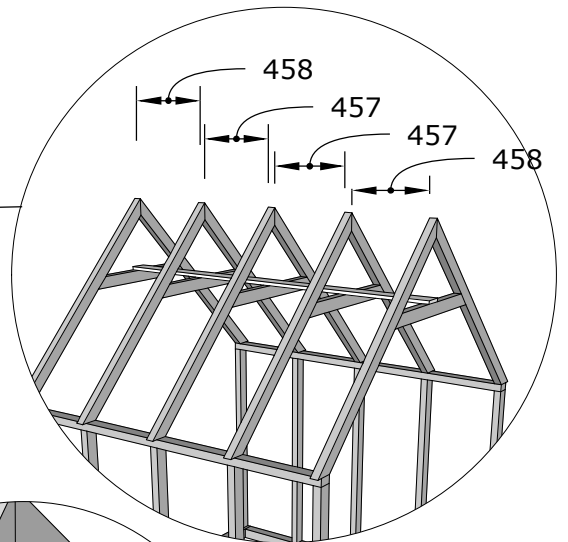

MODULARO™

WOODEN GREENHOUSE AIGLE

2,1X2,05X2,59M

Assembly instruction Greenhouse Aigle

IMPORTANT !

TOOLS

Assembly instruction Greenhouse Aigle

4	40 x 40 x 40
4	4,5 x 80
24	3,5 x 40

10	40 x 40 x 40
10	4,5 x 80
60	3,5 x 40

Assembly instruction Greenhouse Aigle

20	4,5 x 80
----	----------

5	50 x 50 x 40
10	90 x 90 x 40 / 135
5	4,5 x 80
80	3,5 x 40

Assembly instruction

Greenhouse Aigle

pos. 5

10	90 x 90 x 40
10	4,5 x 80
100	3,5 x 40

pos. 6

10	3,5 x 40
----	----------

Assembly instruction Greenhouse Aigle • 4,5 x 80

4	40 x 40 x 40
8	4,5 x 80
24	3,5 x 40

2	40 x 40 x 40
12	3,5 x 40

please tape the ends of the polycarbonate elements before installation!

3,5 x 40

6	3,5 x 40
---	----------

ca. 900

25

42

120

• pos. 28

• 3,5 x 40