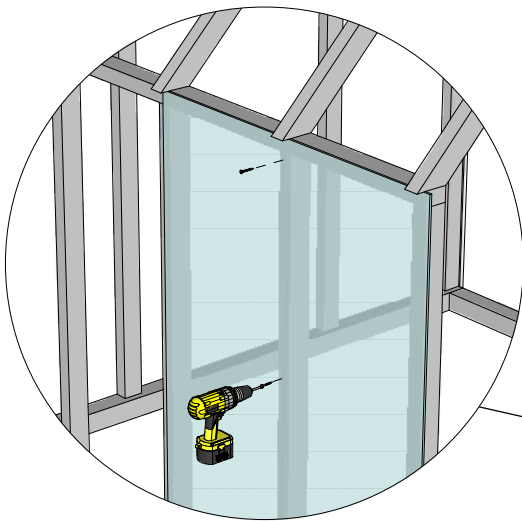

10	40 x 40 x 40
10	4,5 x 80
60	3,5 x 40

Assembly instruction Greenhouse Aigle

20	4,5 x 80
----	----------

5	50 x 50 x 40
10	90 x 90 x 40 / 135
5	4,5 x 80
80	3,5 x 40

Assembly instruction

Greenhouse Aigle

pos. 5

10	90 x 90 x 40
10	4,5 x 80
100	3,5 x 40

pos. 6

10	3,5 x 40
----	----------

Assembly instruction Greenhouse Aigle • 4,5 x 80

4	40 x 40 x 40
8	4,5 x 80
24	3,5 x 40

2	40 x 40 x 40
12	3,5 x 40

please tape the ends of the polycarbonate elements before installation!

please tape the ends of the polycarbonate elements before installation!

• **pos.11**

3+3	4 x 35 special
-----	----------------

Assembly instruction Greenhouse Aigle

pos.11

3+3	4 x 35 special
-----	----------------