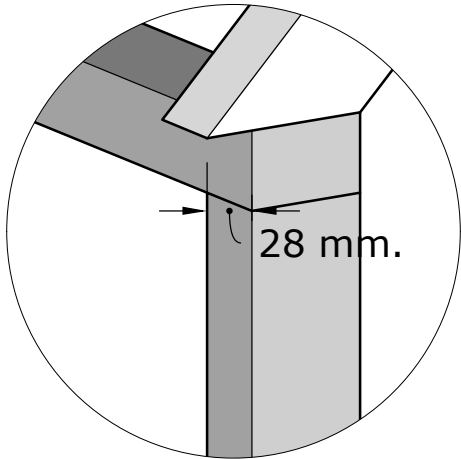

MODULARO™

WOODEN GREENHOUSE AIGLE

2,1X2,05X2,59M

Assembly instruction Greenhouse Aigle

IMPORTANT !

TOOLS

Assembly instruction Greenhouse Aigle

4	40 x 40 x 40
4	4,5 x 80
24	3,5 x 40

10	40 x 40 x 40
10	4,5 x 80
60	3,5 x 40

Assembly instruction Greenhouse Aigle

20	4,5 x 80
----	----------

5	50 x 50 x 40
10	90 x 90 x 40 / 135
5	4,5 x 80
80	3,5 x 40

Assembly instruction

Greenhouse Aigle

pos. 5

10	90 x 90 x 40
10	4,5 x 80
100	3,5 x 40

pos. 6

10	3,5 x 40
----	----------

Assembly instruction Greenhouse Aigle • 4,5 x 80

4	40 x 40 x 40
8	4,5 x 80
24	3,5 x 40

2	40 x 40 x 40
12	3,5 x 40

please tape the ends of the polycarbonate elements before installation!