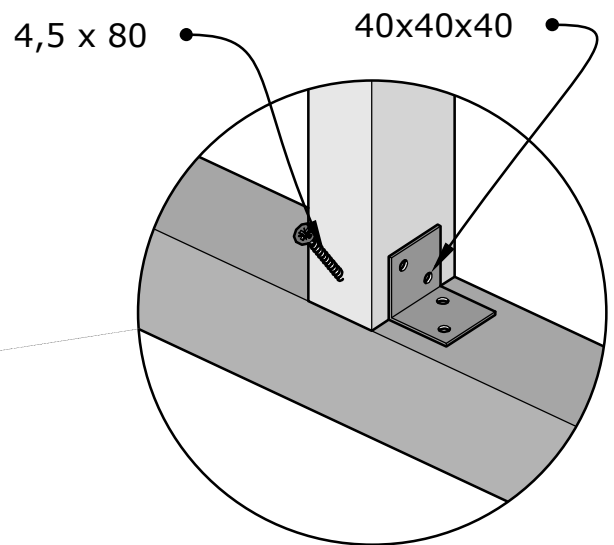

MODULARO™

WOODEN GREENHOUSE AIGLE

2,1X2,05X2,59M

Assembly instruction Greenhouse Aigle

IMPORTANT !

TOOLS

Assembly instruction Greenhouse Aigle

4	40 x 40 x 40
4	4,5 x 80
24	3,5 x 40

10	40 x 40 x 40
10	4,5 x 80
60	3,5 x 40

Assembly instruction Greenhouse Aigle

20	4,5 x 80
----	----------

5	50 x 50 x 40
10	90 x 90 x 40 / 135
5	4,5 x 80
80	3,5 x 40

Assembly instruction

Greenhouse Aigle

pos. 5

10	90 x 90 x 40
10	4,5 x 80
100	3,5 x 40

pos. 6

10	3,5 x 40
----	----------

Assembly instruction Greenhouse Aigle • 4,5 x 80

4	40 x 40 x 40
8	4,5 x 80
24	3,5 x 40

2	40 x 40 x 40
12	3,5 x 40

please tape the ends of the polycarbonate elements before installation!