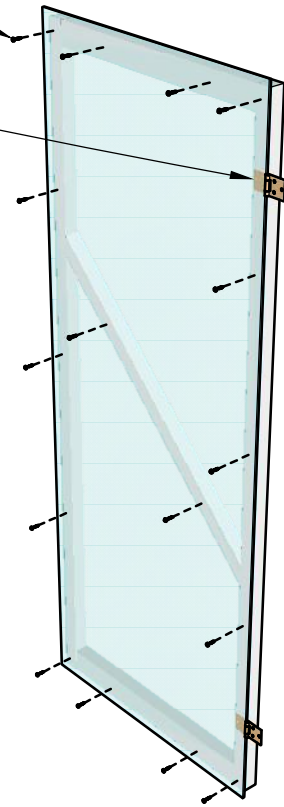

16	4 x 35 special