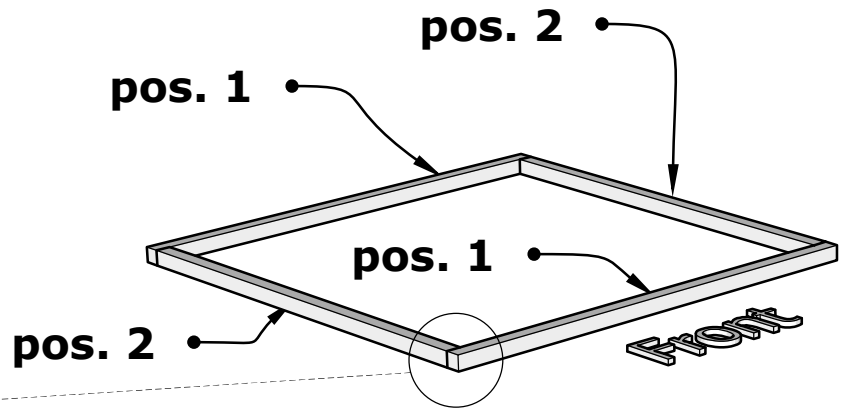

MODULARO™

WOODEN GREENHOUSE AIGLE

2,1X2,05X2,59M

Assembly instruction Greenhouse Aigle

IMPORTANT !

TOOLS

Assembly instruction Greenhouse Aigle

4	40 x 40 x 40
4	4,5 x 80
24	3,5 x 40

10	40 x 40 x 40
10	4,5 x 80
60	3,5 x 40

Assembly instruction Greenhouse Aigle

20	4,5 x 80
----	----------

5	50 x 50 x 40
10	90 x 90 x 40 / 135
5	4,5 x 80
80	3,5 x 40

Assembly instruction

Greenhouse Aigle

pos. 5

10	90 x 90 x 40
10	4,5 x 80
100	3,5 x 40

pos. 6

10	3,5 x 40
----	----------

Assembly instruction Greenhouse Aigle • 4,5 x 80

4	40 x 40 x 40
8	4,5 x 80
24	3,5 x 40

2	40 x 40 x 40
12	3,5 x 40

please tape the ends of the polycarbonate elements before installation!