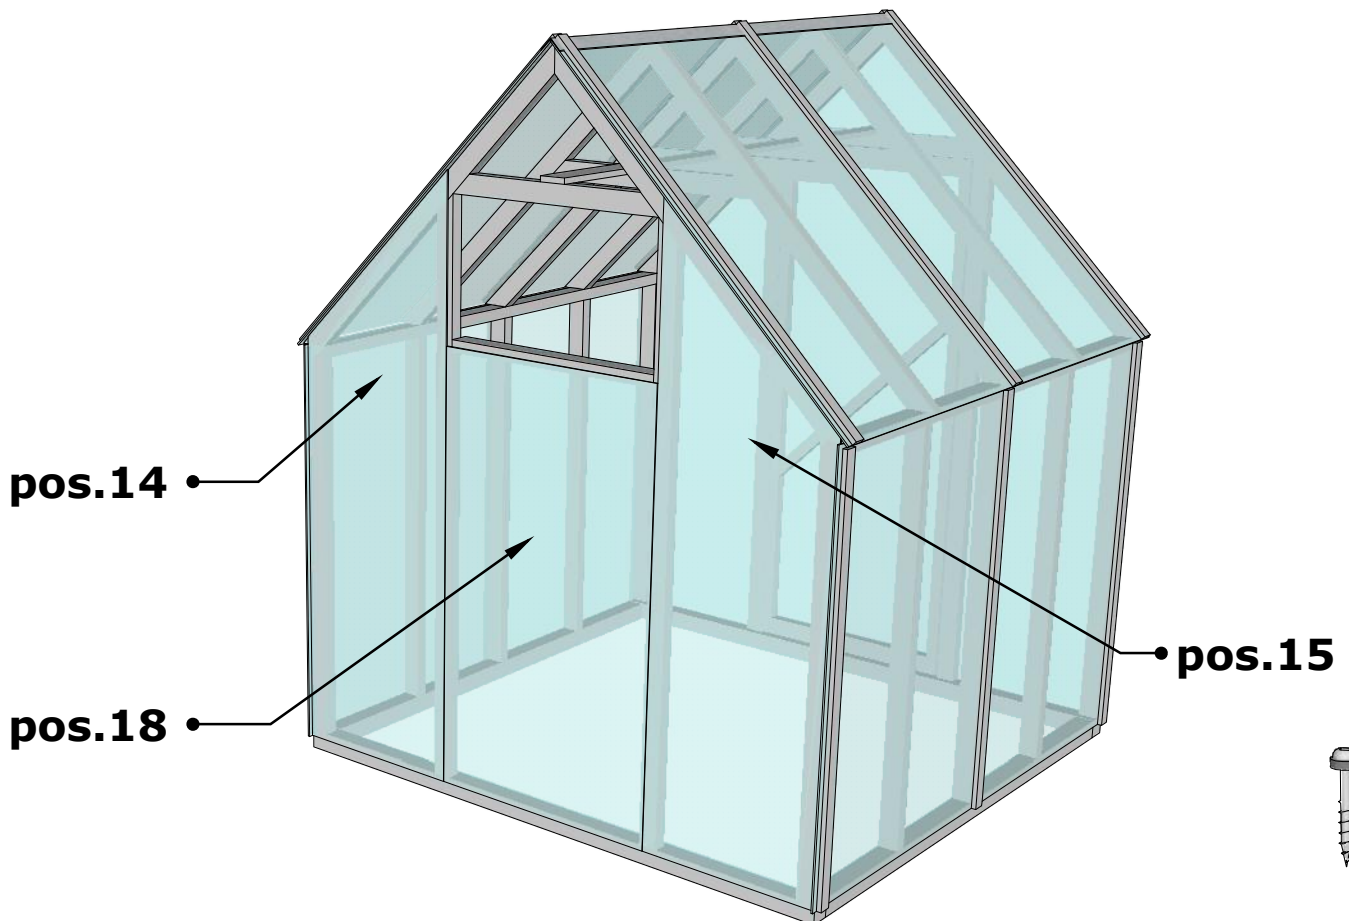

pos.22

18	3,5 x 50
----	----------

Assembly instruction Greenhouse Aigle

pos.12

3+3	4 x 35 special
-----	----------------

pos.12

3+3	4 x 35 special
-----	----------------

Assembly instruction Greenhouse Aigle

pos.23

10	4,8 x 28
----	----------

18	3,5 x 50
----	----------

Assembly instruction

Greenhouse Aigle

4 x 35

polycarbonate must be mounted on the hinges

pos. 9

pos. 13

16	4 x 35 special
----	----------------

6	3,5 x 40
---	----------

	4 x 3,5 special
--	-----------------

	4 x 3,5 special
--	-----------------

6	3,5 x 50
---	----------

8	4 x 35 special
---	----------------

6	3,5 x 40
---	----------

7	4 x 35 special (pos.16)
8	3,5 x 50 (pos.17)

• **pos. 29**

6	3,5 x 40
---	----------

• **pos. 27**

Assembly instruction Greenhouse Aigle

• pos. 25

• pos. 25