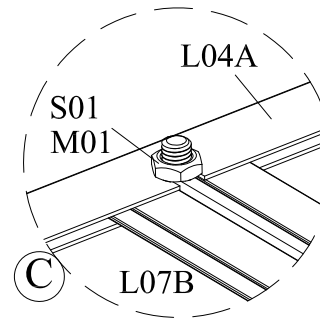

Window Assembly

PART	#	mm	Qty.
	L04A	1300	1
	L06C	1300	1
	L07A	372	2
	L08C	372	1
	S01	M6*10	6
	M01	M6	6
	Y5	370*622	1