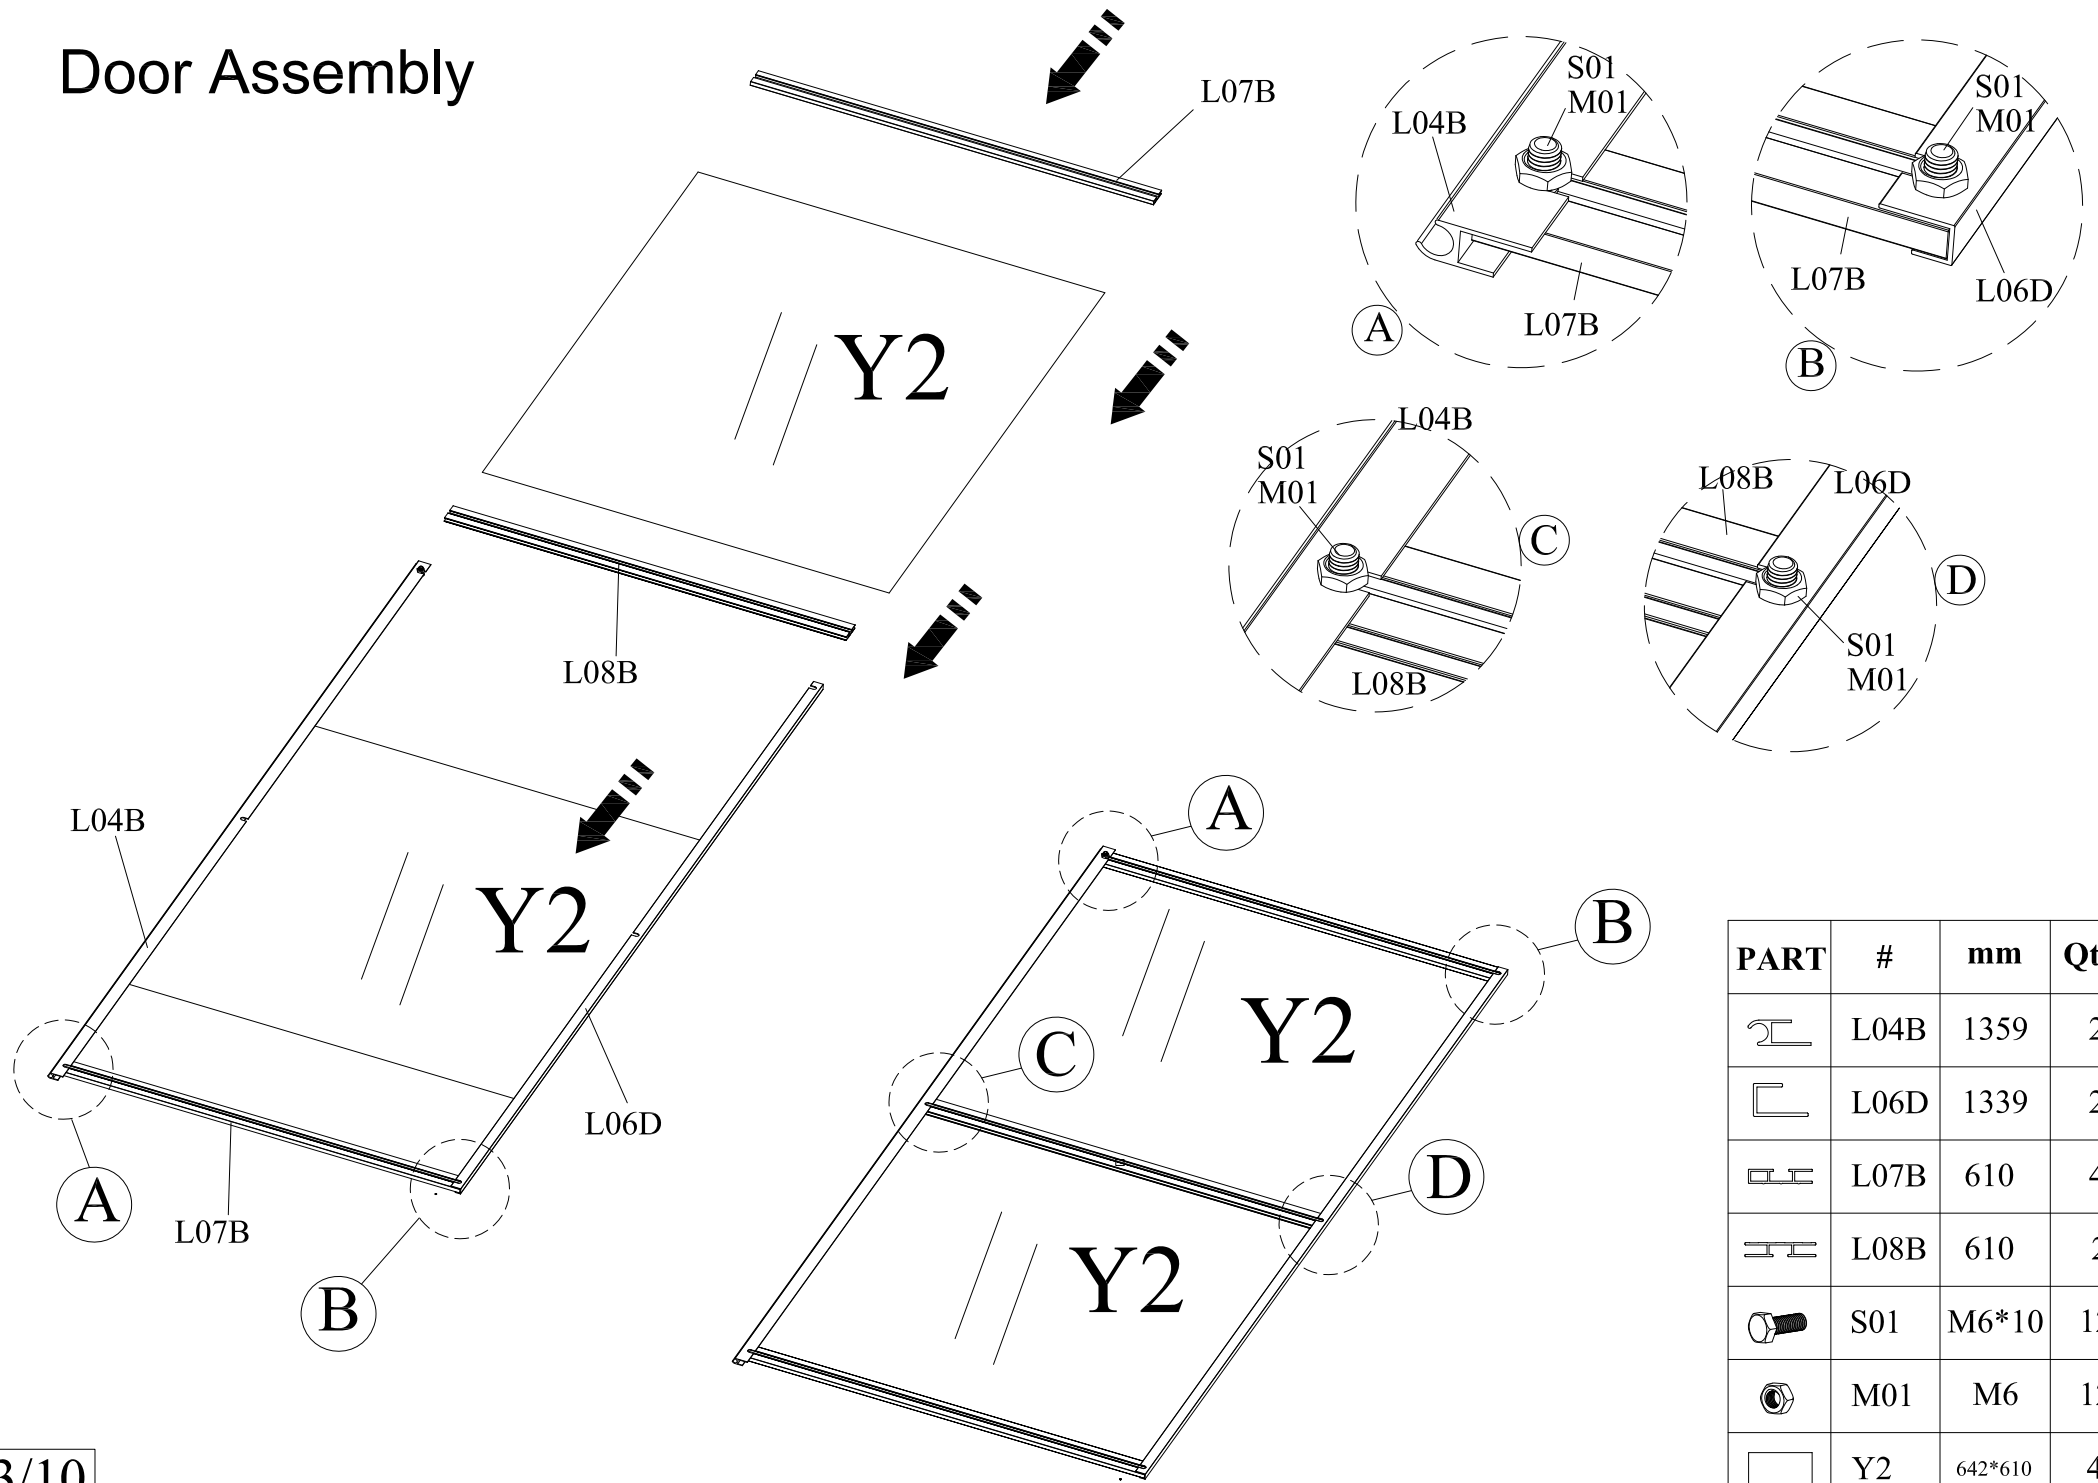

Door Assembly

PART	#	mm	Qty.
	L04B	1359	2
	L06D	1339	2
	L07B	610	4
	L08B	610	2
	S01	M6*10	12
	M01	M6	12
	Y2	642*610	4