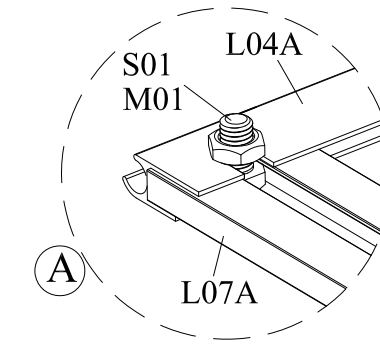

Window Assembly

PART	#	mm	Qty.
	L04A	1300	1
	L06C	1300	1
	L07A	372	2
	L08C	372	1
	S01	M6*10	6
	M01	M6	6
	Y5	370*622	1