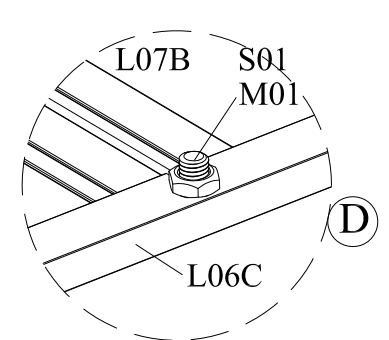

Window Assembly

PART	#	mm	Qty.
	L04A	1300	1
	L06C	1300	1
	L07A	372	2
	L08C	372	1
	S01	M6*10	6
	M01	M6	6
	Y5	370*622	1