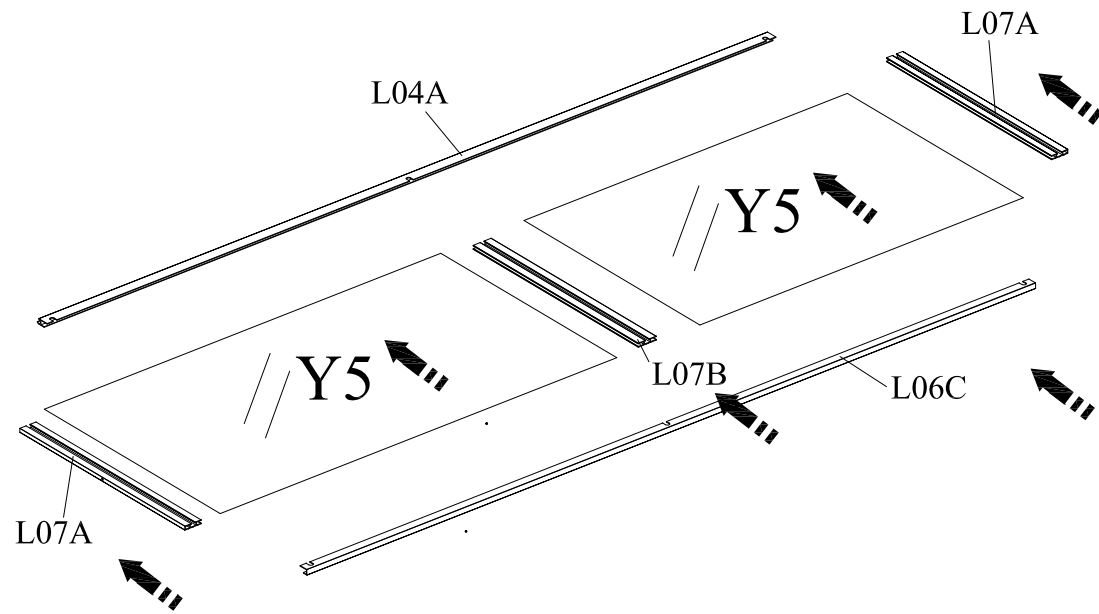

Window Assembly

PART	#	mm	Qty.
	L04A	1300	1
	L06C	1300	1
	L07A	372	2
	L08C	372	1
	S01	M6*10	6
	M01	M6	6
	Y5	370*622	1