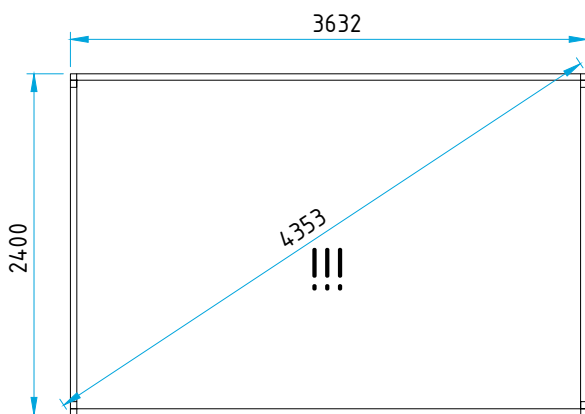

det 1 - 2 pcs
det 2 - 2 pcs
F5 - 8 pcs

1