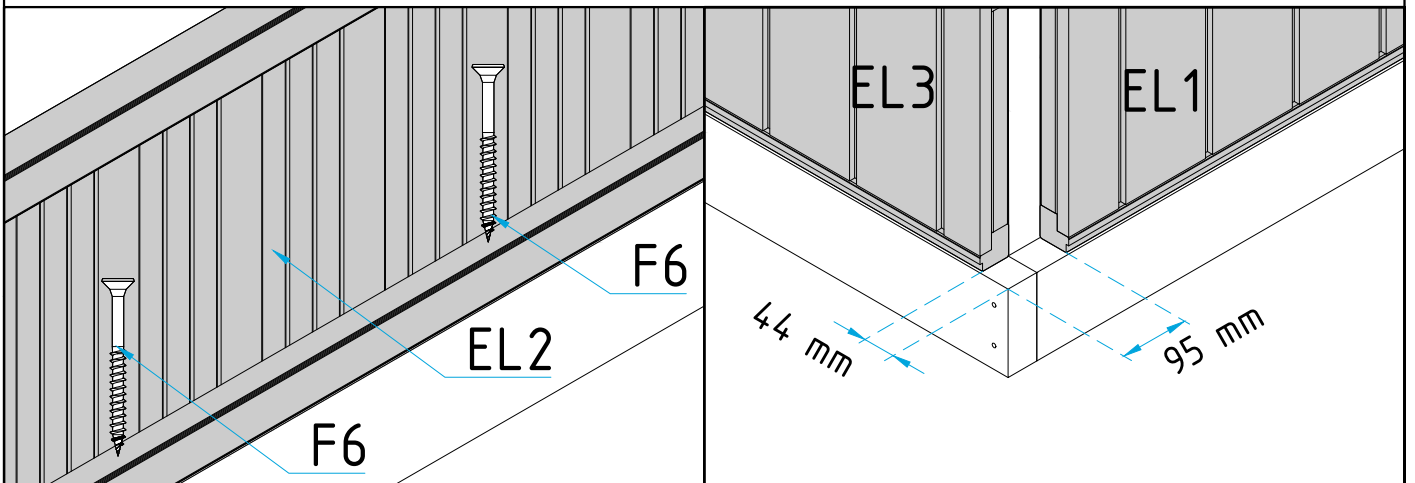

Pos.	Description	Measures (mm)	Pcs
20		1496 x 45 x 12	16
21		1827 x 45 x 12	6
22		1481 x 45 x 12	4
23		1584 x 45 x 12	4
24		1688 x 45 x 12	14
25		1481 x 45 x 12	2
26		3624 x 45 x 12	2
33		370 x 158 x 15	24
101	Glass - clear, tempered 	578 x 1115 x 4	12
102	Glass - clear, tempered 	578 x 1670 x 4	10
103	Glass - clear, tempered 	578 x 1030 x 4	2
104	Glass - clear, tempered 	730 x 1458 x 4	4
105	Glass - clear, tempered 	730 x 1458 x 4	1
106	Glass - clear, tempered 	690 x 1450 x 4	2
107	Glass - clear, tempered 	620 x 690 x 4	2

Pos.	Description	Measures (mm)	Pcs
F1		Thermovent 7kg	2
F2		55 x 60	4
F3		62 x 40 x 13	14
F4	 QHP15x57Zn	15 x 57	2
F5	 QKRPP6x120ZnTX	Ø 6 X 120	8
F6	 QKRPP5x90ZnTX	Ø 5 X 90	90
F7	 QKRYP5x55RVTX	Ø 5 X 55	310
F8	 QKRYP4_2x38RVTX	Ø 4.2 X 38	240
F9	 QKRPP3_5x40ZnTX	Ø 3.5 X 40	6
F10	 QKRPP4x25ZnTX	Ø 4 X 25	8
F11	 Polt M6	Ø 6 X 200	7
F12	 QMUKK6Zn	M6	7
F13	 QSE6x18Zn	Ø 6 X 18	14
F14		1890 x 120 x 30	2
F15		100 x 121 x 31	1
F16	 QHA150Zn	150 mm	1
F17	 QUNAL		1set
F18	 QRUAU		1set
F19	 QLIKA		1set
F20	 QTI8	0.6 m	1

Greenhouse specification 3(3)

det 1 - 2 pcs
det 2 - 2 pcs
F5 - 8 pcs

1

- EL 1 - 2 pcs
- EL 2 - 1 pcs
- EL 3 - 2 pcs
- F6 - 20 pcs

- det 6 - 2 pcs
- det 7 - 2 pcs
- det 33 - 4 pcs
- F6 - 16 pcs
- F7 - 48 pcs