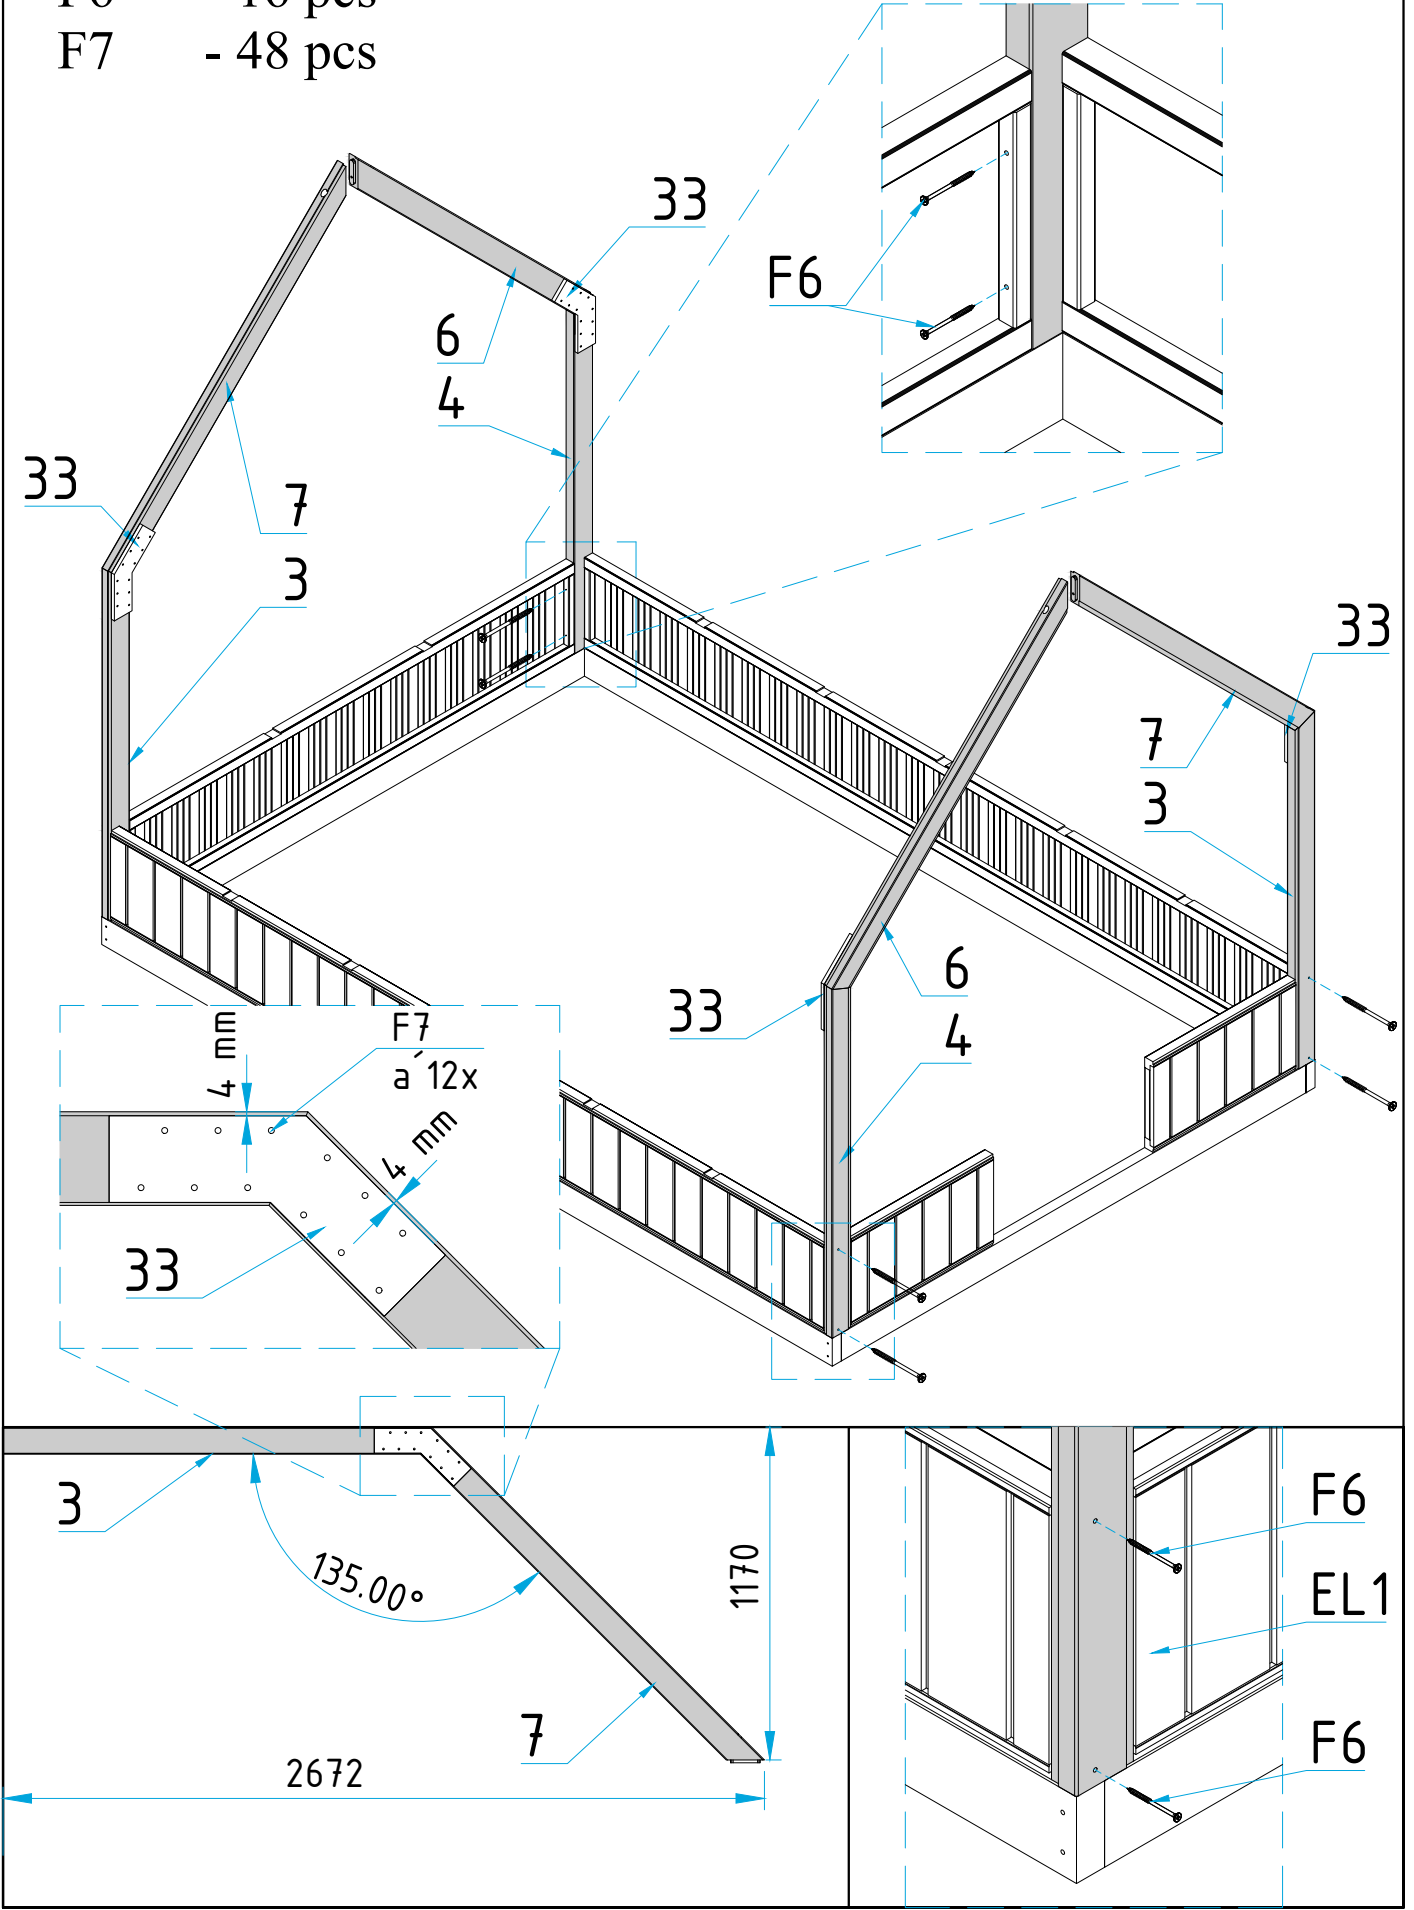

Pos.	Description	Measures (mm)	Pcs
EL1		707 x 390 x 45	2
EL2		2210 x 390 x 45	1
EL3		3544 x 390 x 45	2
KUL-145		693 x 1818 x 40	1
1		2310 x 120 x 45	2
2		3632 x 120 x 45	2
3		1502 x 95 x 44	2
4		1502 x 95 x 44	2
5		1562 x 95 x 44	10
6		1655 x 95 x 44	2
7		1655 x 95 x 44	2
8		554 x 45 x 45	2
9		1655 x 95 x 44	10
10		1893 x 95 x 44	2
11		1893 x 95 x 44	1
12		1893 x 95 x 44	1
13		1737 x 95 x 44	2
14		684 x 91 x 44	2
15		3780 x 200 x 60	1

Pos.	Description	Measures (mm)	Pcs
20		1496 x 45 x 12	16
21		1827 x 45 x 12	6
22		1481 x 45 x 12	4
23		1584 x 45 x 12	4
24		1688 x 45 x 12	14
25		1481 x 45 x 12	2
26		3624 x 45 x 12	2
33		370 x 158 x 15	24
101	Glass - clear, tempered 	578 x 1115 x 4	12
102	Glass - clear, tempered 	578 x 1670 x 4	10
103	Glass - clear, tempered 	578 x 1030 x 4	2
104	Glass - clear, tempered 	730 x 1458 x 4	4
105	Glass - clear, tempered 	730 x 1458 x 4	1
106	Glass - clear, tempered 	690 x 1450 x 4	2
107	Glass - clear, tempered 	620 x 690 x 4	2

Greenhouse specification 3(3)

det 1 - 2 pcs
det 2 - 2 pcs
F5 - 8 pcs

1

- EL 1 - 2 pcs
- EL 2 - 1 pcs
- EL 3 - 2 pcs
- F6 - 20 pcs

- det 6 - 2 pcs
- det 7 - 2 pcs
- det 33 - 4 pcs
- F6 - 16 pcs
- F7 - 48 pcs