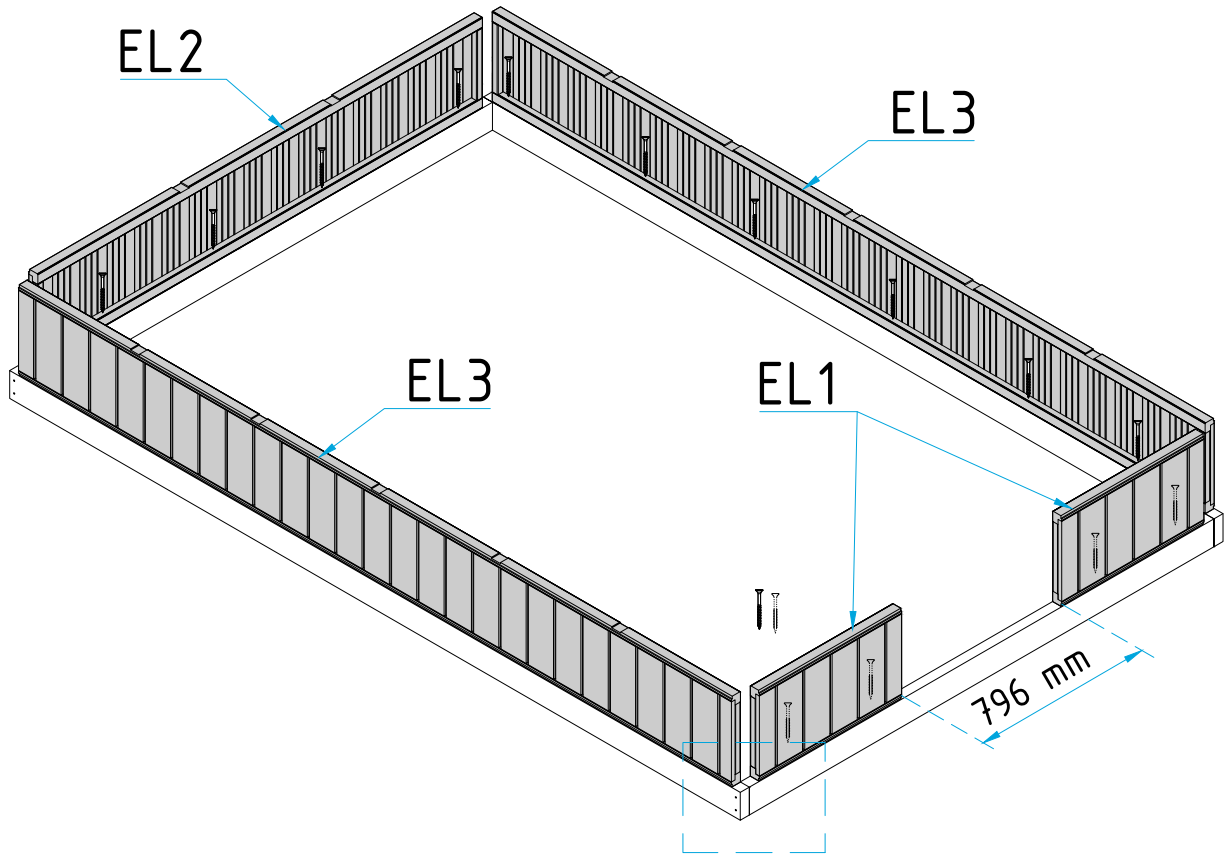

Pos.	Description	Measures (mm)	Pcs
20		1496 x 45 x 12	16
21		1827 x 45 x 12	6
22		1481 x 45 x 12	4
23		1584 x 45 x 12	4
24		1688 x 45 x 12	14
25		1481 x 45 x 12	2
26		3624 x 45 x 12	2
33		370 x 158 x 15	24
101	Glass - clear, tempered 	578 x 1115 x 4	12
102	Glass - clear, tempered 	578 x 1670 x 4	10
103	Glass - clear, tempered 	578 x 1030 x 4	2
104	Glass - clear, tempered 	730 x 1458 x 4	4
105	Glass - clear, tempered 	730 x 1458 x 4	1
106	Glass - clear, tempered 	690 x 1450 x 4	2
107	Glass - clear, tempered 	620 x 690 x 4	2

Pos.	Description	Measures (mm)	Pcs
F1		Thermovent 7kg	2
F2		55 x 60	4
F3		62 x 40 x 13	14
F4	 QHP15x57Zn	15 x 57	2
F5	 QKRPP6x120ZnTX	Ø 6 X 120	8
F6	 QKRPP5x90ZnTX	Ø 5 X 90	90
F7	 QKRYP5x55RVTX	Ø 5 X 55	310
F8	 QKRYP4_2x38RVTX	Ø 4.2 X 38	240
F9	 QKRPP3_5x40ZnTX	Ø 3.5 X 40	6
F10	 QKRPP4x25ZnTX	Ø 4 X 25	8
F11	 Polt M6	Ø 6 X 200	7
F12	 QMUKK6Zn	M6	7
F13	 QSE6x18Zn	Ø 6 X 18	14
F14		1890 x 120 x 30	2
F15		100 x 121 x 31	1
F16	 QHA150Zn	150 mm	1
F17	 QUNAL		1set
F18	 QRUAU		1set
F19	 QLIKA		1set
F20	 QTI8	0.6 m	1

Greenhouse specification 3(3)

det 1 - 2 pcs
det 2 - 2 pcs
F5 - 8 pcs

1

- EL 1 - 2 pcs
- EL 2 - 1 pcs
- EL 3 - 2 pcs
- F6 - 20 pcs

- det 6 - 2 pcs
- det 7 - 2 pcs
- det 33 - 4 pcs
- F6 - 16 pcs
- F7 - 48 pcs