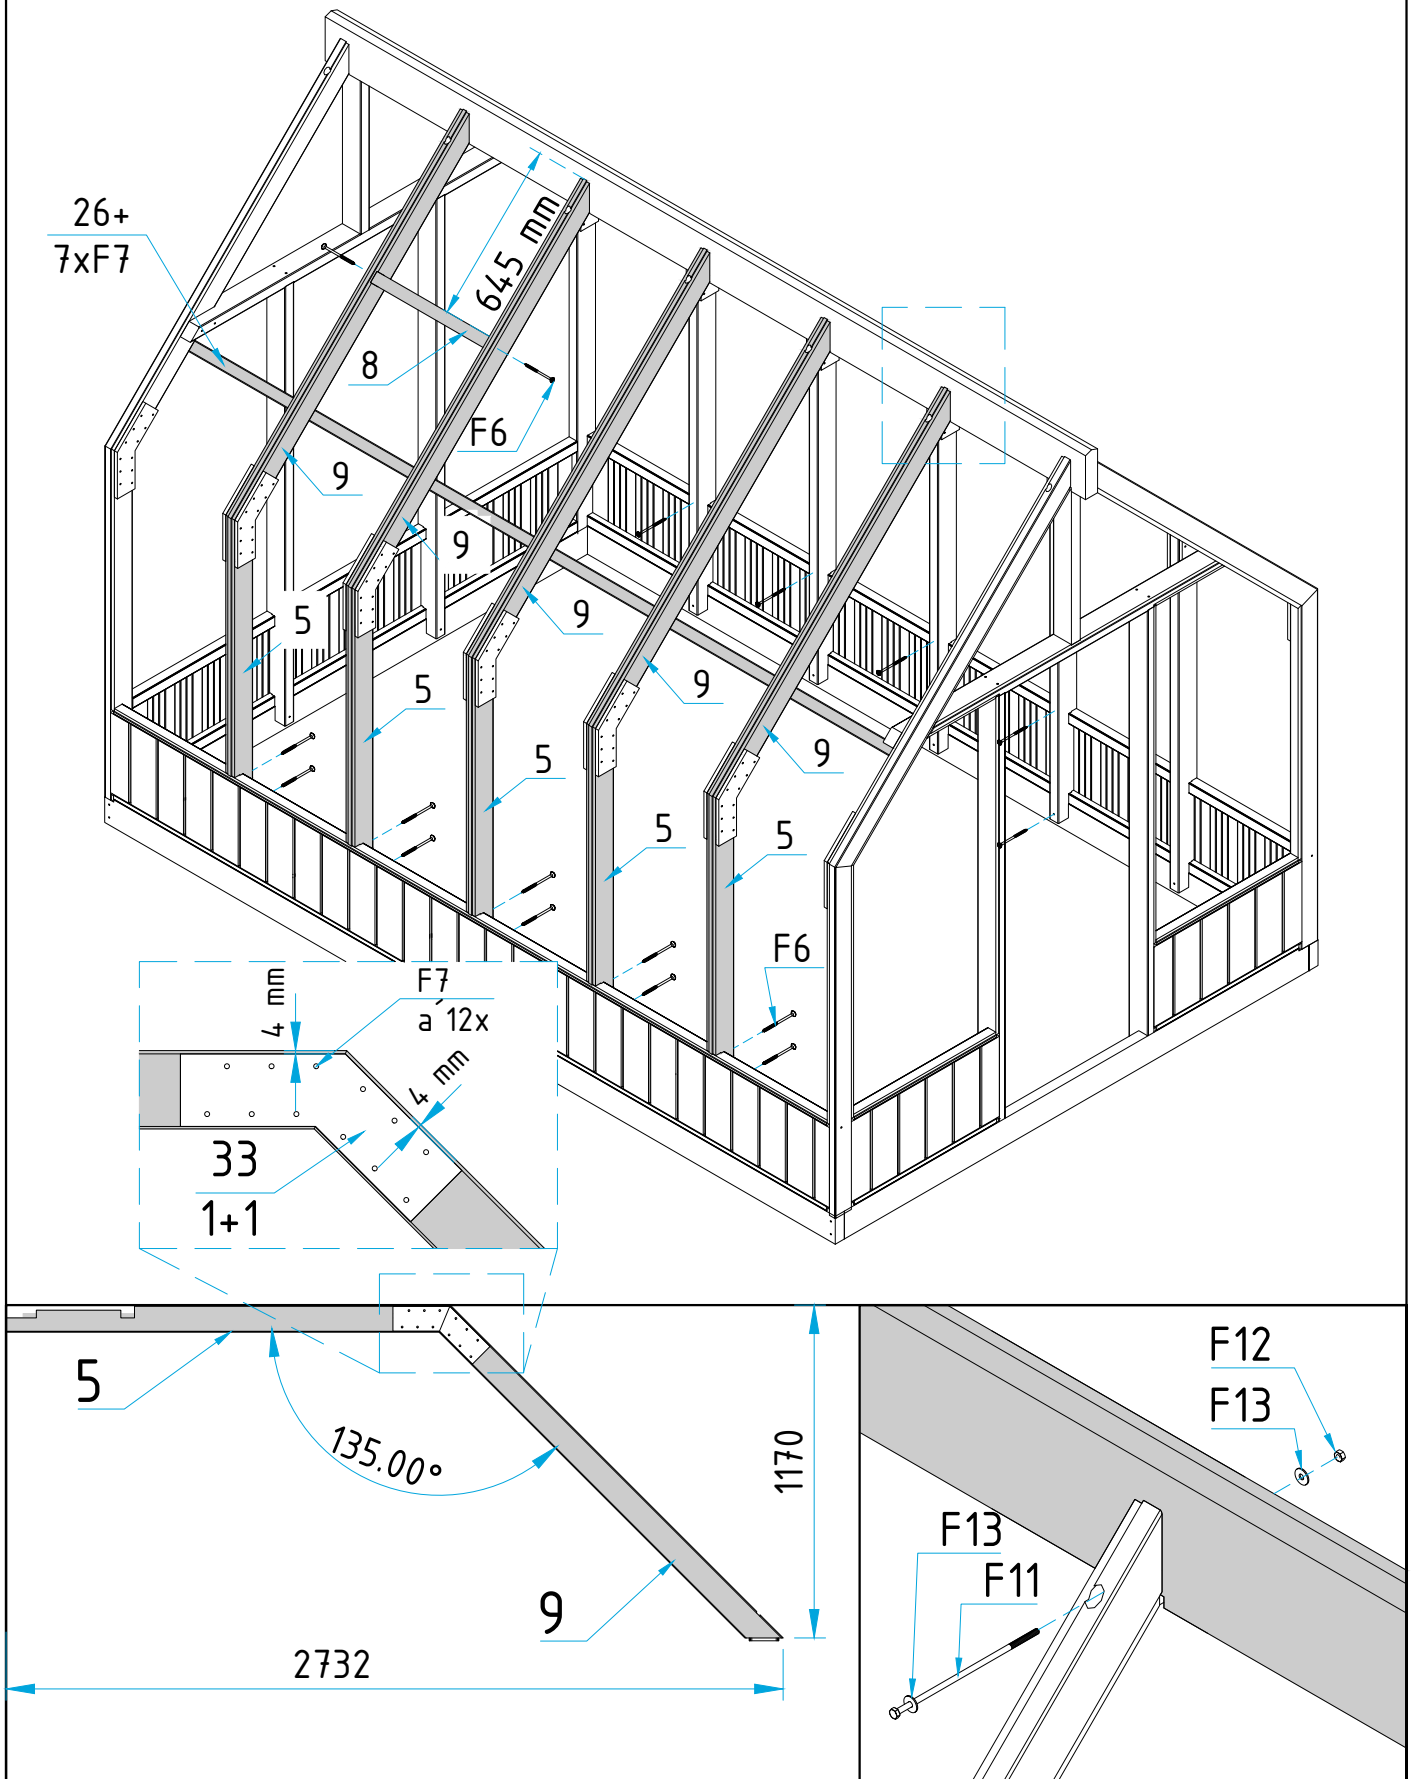

det 5 - 5 pcs
det 8 - 1 pcs
det 9 - 5 pcs
det 33 - 10 pcs

det 26 - 1 pcs
F6 - 24 pcs
F7- 254 pcs
F11 - 5 pcs
F12 - 5 pcs
F13- 10 pcs

6-1