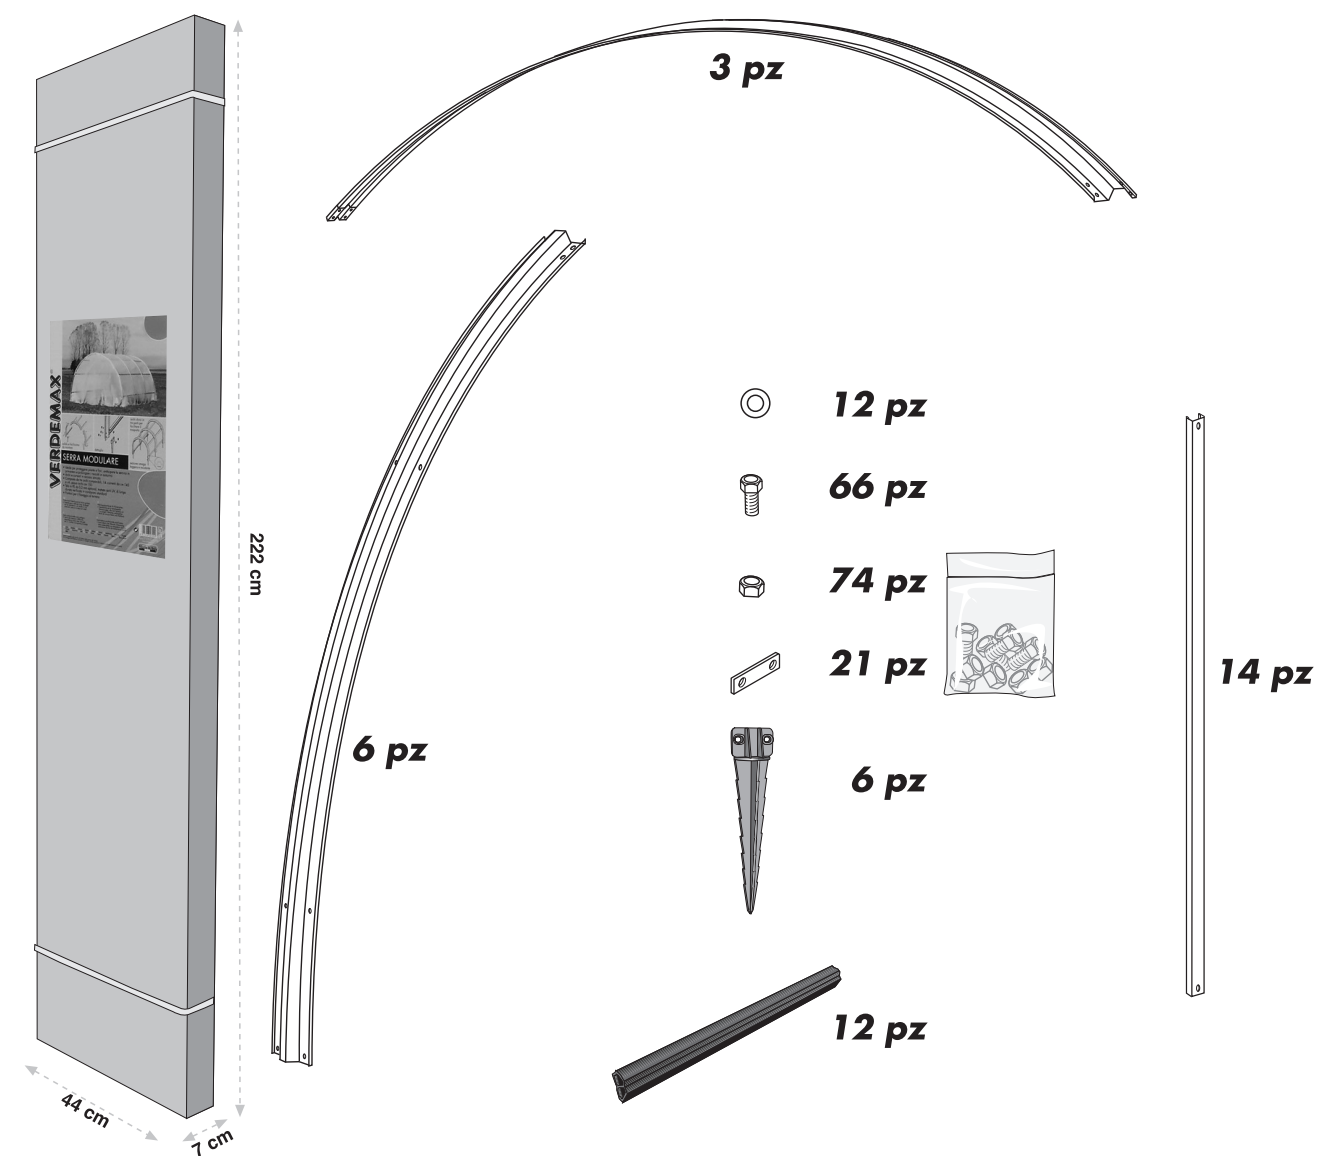

NL: Montage-instructies Hartelijk dank voor uw keuze van een product VERDEMAX. De boogvormige serres VERDEMAX, gemaakt in Italië, zijn gebouwd in staal van eerste keuze, warm pre-gegalvaniseerd, om een lange duurzaamheid te garanderen. De bouw van de bogen werd uitgevoerd middels een modern productiesysteem dat de nauwkeurigheid van de vorm en de openingen ervan garandeert, waarbij de montage wordt vergemakkelijkt.

Fig. 1

Fig. 2

Fig. 3

Fig. 4