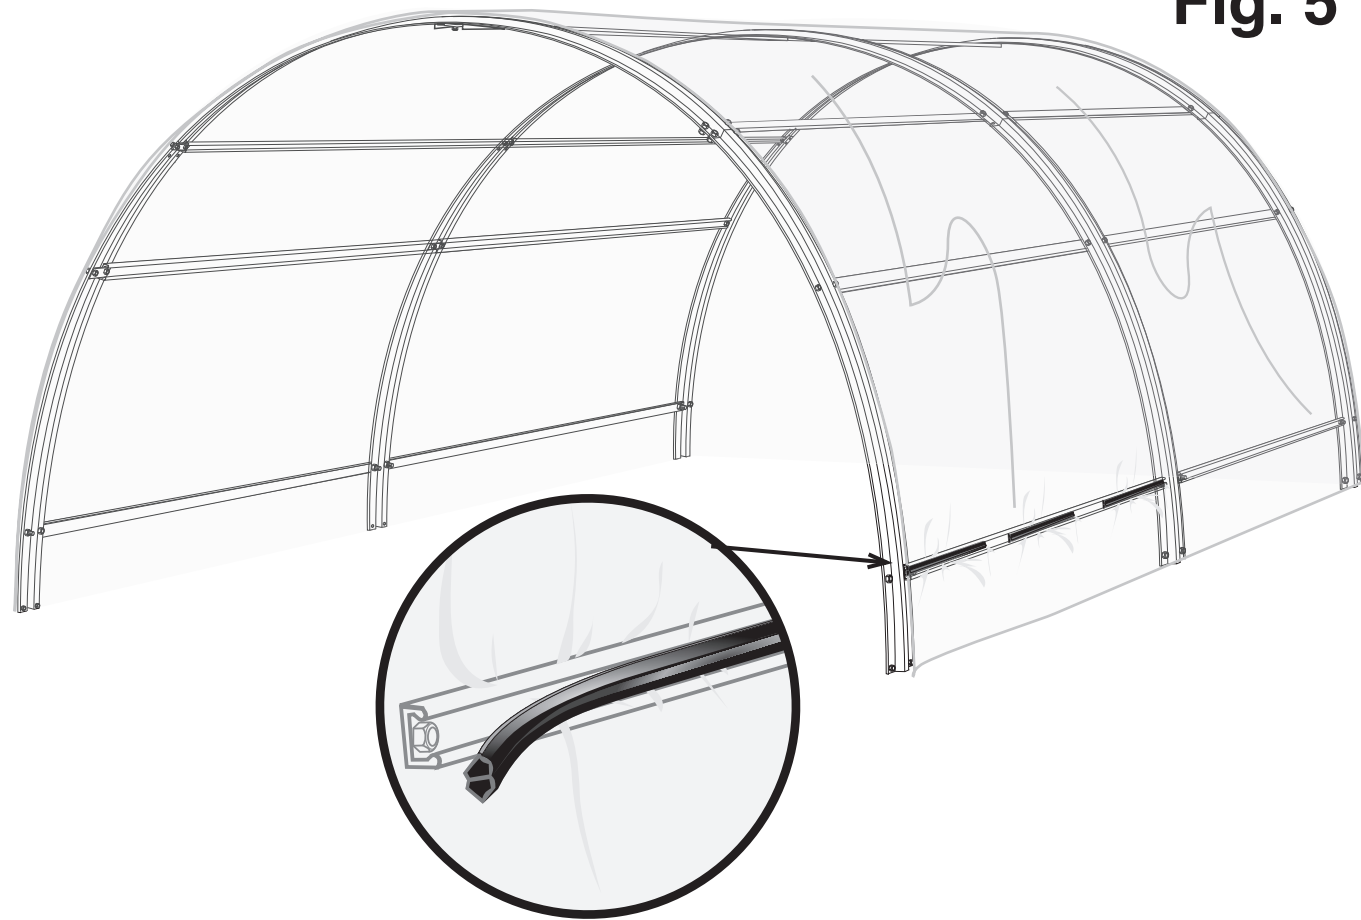

Fig. 5

Istruzioni di montaggio

Grazie di avere scelto un prodotto VERDEMAX.

Le serre ad arco VERDEMAX realizzate in Italia sono costruite con acciaio di prima scelta prezinco a caldo per garantire una lunga durata nel tempo.

D: Aufbauanleitung Danke, dass Sie sich für ein Produkt von VERDEMAX entschieden haben. Die Gewächshäuser von VERDEMAX mit Tonnengewölbe werden in Italien hergestellt und bestehen aus hochwertigem feuerverzinktem Stahl, was eine lange Lebensdauer garantiert. Die Bogenkonstruktion wird nach einer modernen Produktionstechnik hergestellt, die für Präzision in der Form und bei den Bohrungen sorgt, so dass der Aufbau sehr einfach ist.