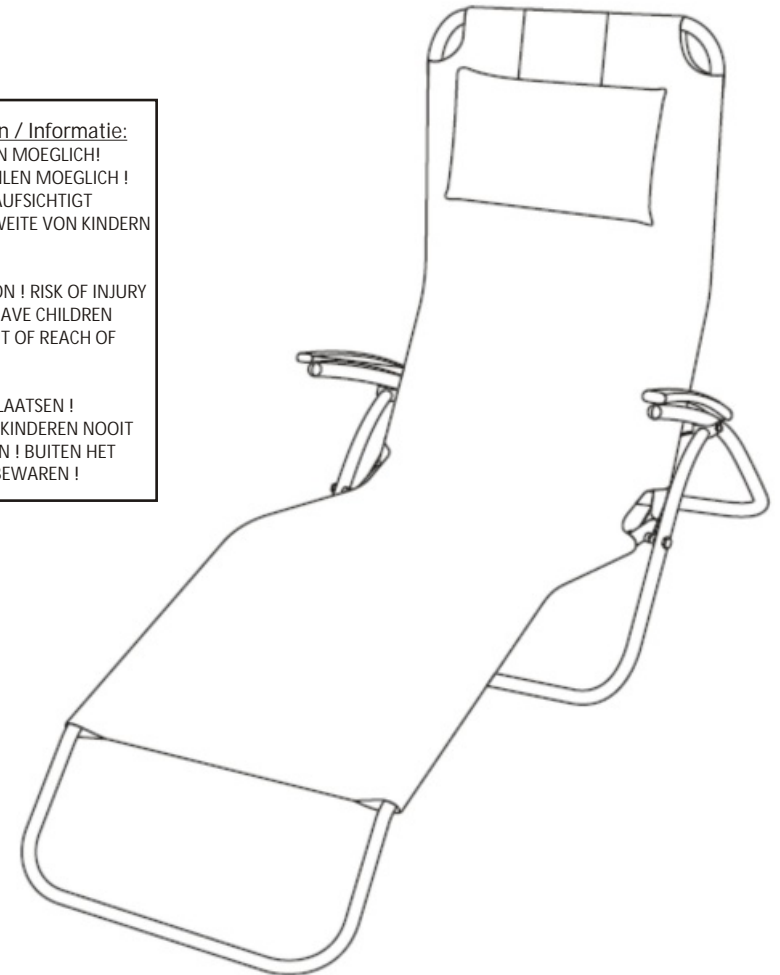

Lees deze instructies zorgvuldig door en bewaar ze ter referentie in de toekomst!

Edelstahlliege Royal

Stainless steel lounger Royal

RVS dek Royal

Ersatzteilliste / Spare part list / Onderdelenlijst

A

2 x

B

2 x

C

2 x

D

2 x

Hinweis / Information / Informatie:
VORSICHT SCHERSTELLEN MOEGlich!
QUETSCHGEFAHR AN TEILEN MOEGlich!
KLEINKINDER NIE UNBEAUFsICHTIGT
LASSEN! AUSSER REICHWEITE VON KINDERN
AUFBEWAHREN!

CAUTION SCISSOR ACTION ! RISK OF INJURY
BY CRUSHING! NEVER LEAVE CHILDREN
UNATTENDED ! KEEP OUT OF REACH OF
CHILDREN !

VOORZICHTIG SCHAARPLAATSEN !
KNEUSGEVAAR ! KLEINE KINDEREN NOOIT
ZONDER TOEZICHT LATEN ! BUITEN HET
BEREIK VAN KINDEREN BEWAAREN !

Edelstahl liege Royal

Stainless steel lounger Royal

RVS dek Royal

Aufbauanleitung / Assembly instruction / Opbouw instructie

Alle Schrauben nur loose anziehen!
All screws just tighten loose!
Alle schroeven los aandraaien!

Edelstahl liege Royal

Stainless steel lounge Royal

RVS dek Royal

Aufbauanleitung / Assembly instruction / Opbouw instructie