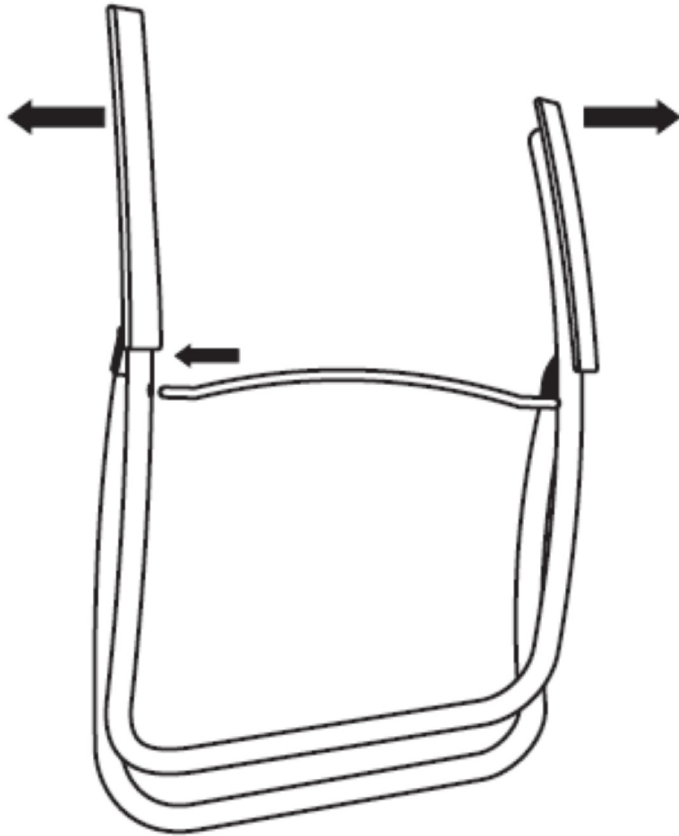

Lees deze instructies zorgvuldig door en bewaar ze ter referentie in de toekomst!

Edelstahlliege Royal

Stainless steel lounger Royal

RVS dek Royal

Ersatzteilliste / Spare part list / Onderdelenlijst

A

2 x

B

VOORZICHTIG SCHAARPLAATSEN !
KNEUSGEVAAR ! KLEINE KINDEREN NOOIT
ZONDER TOEZICHT LATEN ! BUITEN HET
BEREIK VAN KINDEREN BEWAAREN !

Edelstahl liege Royal

Stainless steel lounger Royal

RVS dek Royal

Aufbauanleitung / Assembly instruction / Opbouw instructie

Alle Schrauben nur loose anziehen!
All screws just tighten loose!
Alle schroeven los aandraaien!

Edelstahl liege Royal

Stainless steel lounge Royal

RVS dek Royal

Aufbauanleitung / Assembly instruction / Opbouw instructie