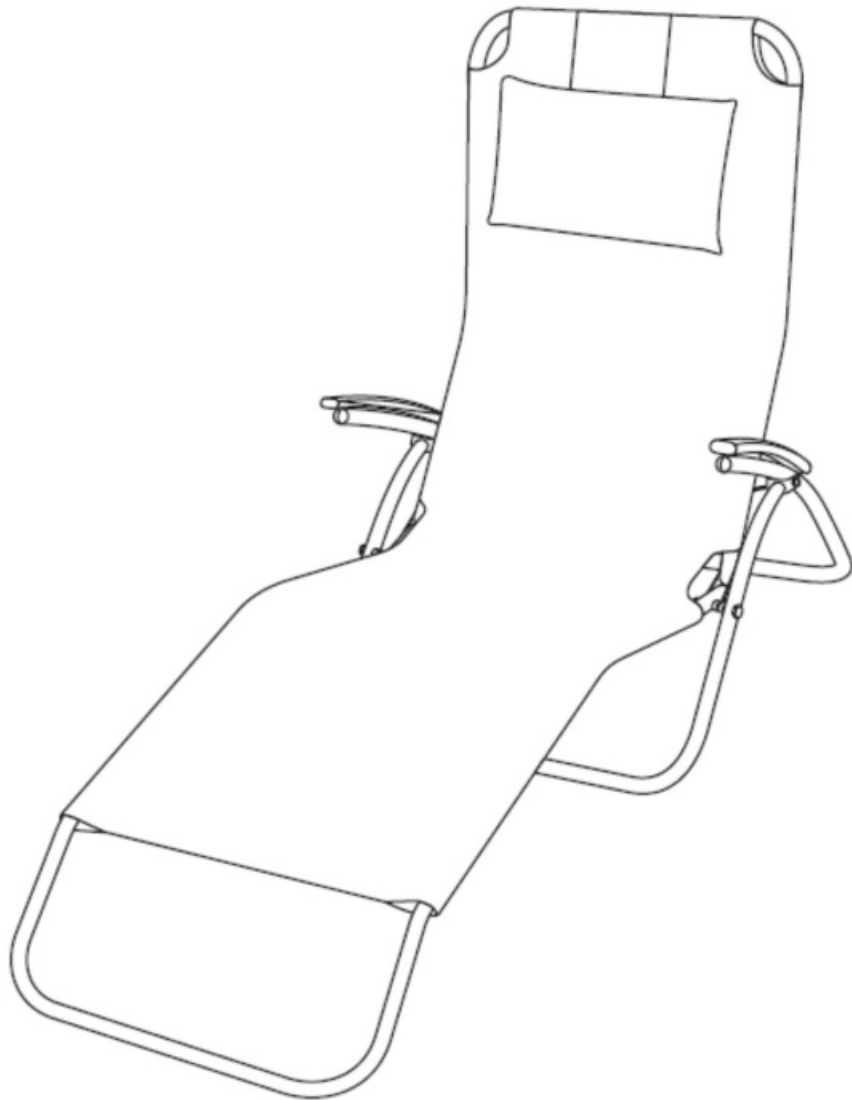

DANCOVER[®]

.com

Manual
for
Sun Lounger, Royal

Edelstahlliege Royal

Stainless steel lounger Royal

RVS dek Royal

Vor Montage und Benutzung unbedingt sorgfältig lesen und für spätere Zwecke aufbewahren.

Read these instructions carefully before use and assembly and keep for future reference!

Lees deze instructies zorgvuldig door en bewaar ze ter referentie in de toekomst!

Edelstahlliege Royal

Stainless steel lounger Royal

RVS dek Royal

Ersatzteilliste / Spare part list / Onderdelenlijst

A

2 x

B