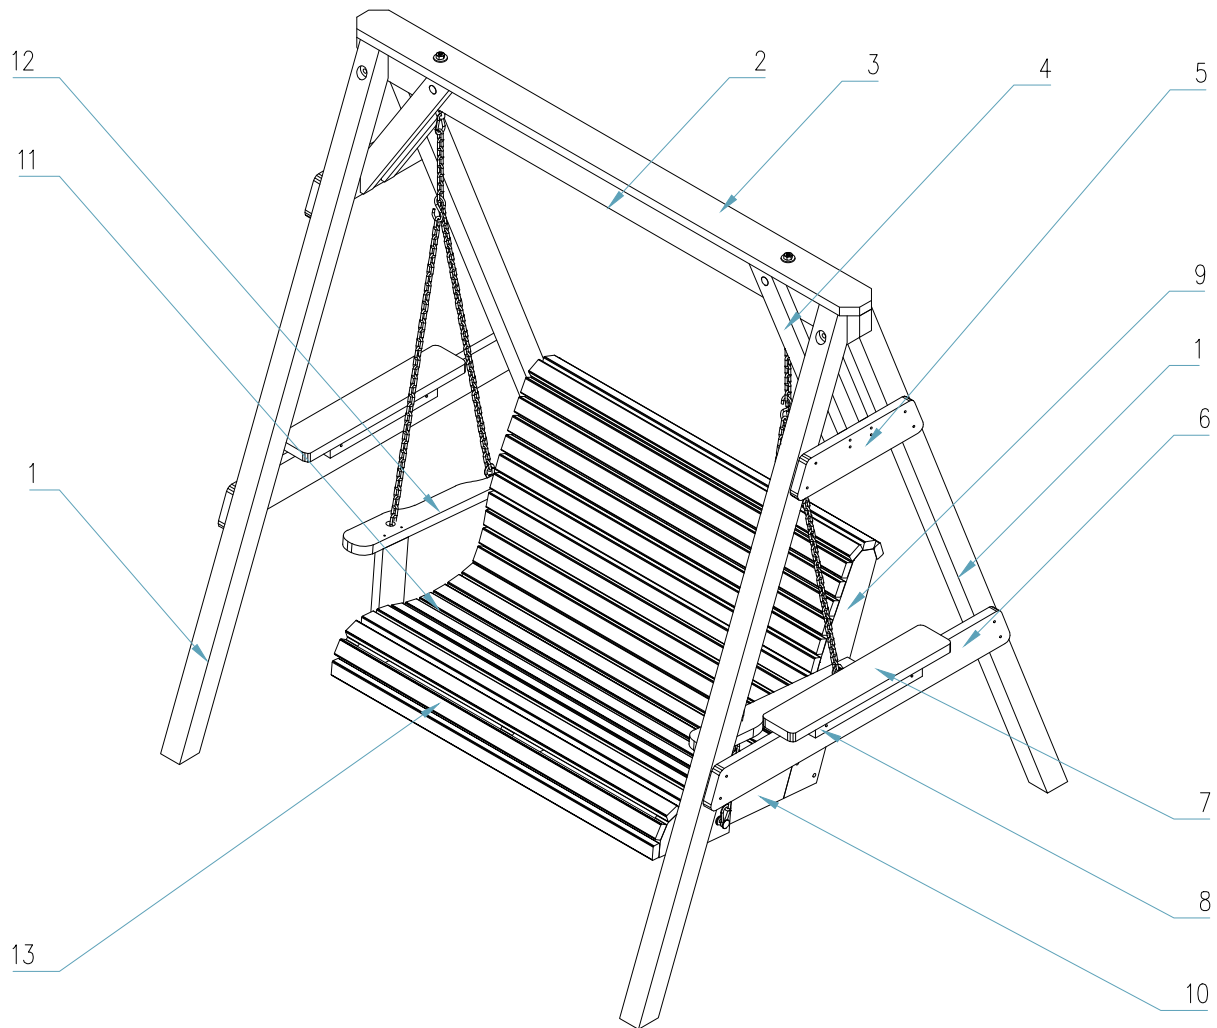

M	8x80 mm	QKarabiinkonks8x80		6
L	6x50 mm	QSkonks6		2
K	Ø5x80	QKR5x80ZN		28
J	Ø4.5x60	QKR4_5x60ZN		16
I	Ø4.5x50	QKR4_5x50ZN		72
H	M10x160 Zn	ATKKLAMBER140L		2
G	10x30 Zn	QSE10x30		22
F	M10 Zn	QMU10		14
E	10x160 Zn	QPUPO10x160		2
N	10x140 Zn	QPUPO10x140		2
D	10x120 Zn	QPUPO10x120		2
C	10x100 Zn	QPUPO10x100		2
B	10x60 Zn	QPUPO10x60		6
A	1600 mm	QLLkett5		4
13	25 x 45 x 1200			24
12	28 x 95 x 615			2
11	28 x 95 x 330			2
10	44 x 120 x 624			3
9	44 x 120 x 718			3
8	40 x 32 x 400			4
7	28 x 120 x 600			2
6	28 x 120 x 1120			2
5	28 x 120 x 470			2
4	34 x 70 x 600			4
3	28 x 120 x 1880			1
2	44 x 120 x 1880			1
1	70 x 70 x 2095			4
<i>Pos nr</i>	Dimensions (mm)	Information		Amount