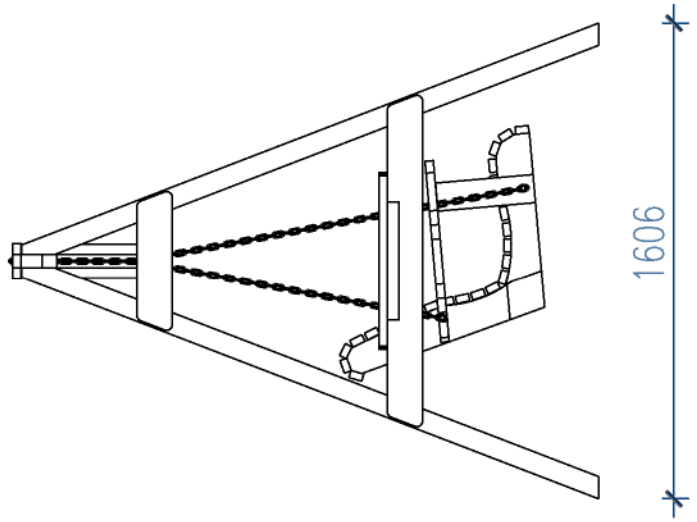

DANCOVER[®]

Manual
for
Wooden Garden Swing
1,93x1,61x1,98m

Installation manual

Montageanleitung • Notice de montage • Istruzioni per il montaggio
Manual de montaje • Monteringsanvisning • Installatiegids

Width 179 x Depth 161 cm

Breite/Tiefe • Largeur/Profondeur • Lunghezza/Profondità • Ancho/Profundidad • Bredde/Dybde • Breedte/Diepte

The producer shall have the right to make technical changes to the product • Technische Änderungen vorbehalten • Le producteur réserve le droit d'effectuer des modifications techniques au produit • Il produttore mantiene il diritto di apportare modifiche tecniche al prodotto • Reservado el derecho a modificaciones técnicas • Produsent forbeholder seg retten til å endre tekniske egenskaper ved produktet • Alle rechten en technische wijzigingen voorbehouden

M	8x80 mm	QKarabiinkonks8x80		6
L	6x50 mm	QSkonks6		2
K	Ø5x80	QKR5x80ZN		28
J	Ø4.5x60	QKR4_5x60ZN		16
I	Ø4.5x50	QKR4_5x50ZN		72
H	M10x160 Zn	ATKKLAMBER140L		2
G	10x30 Zn	QSE10x30		22
F	M10 Zn	QMU10		14
E	10x160 Zn	QPUPO10x160		2
N	10x140 Zn	QPUPO10x140		2
D	10x120 Zn	QPUPO10x120		2
C	10x100 Zn	QPUPO10x100		2
B	10x60 Zn	QPUPO10x60		6
A	1600 mm	QLLkett5		4
13	25 x 45 x 1200			24
12	28 x 95 x 615			2
11	28 x 95 x 330			2
10	44 x 120 x 624			3
9	44 x 120 x 718			3
8	40 x 32 x 400			4
7	28 x 120 x 600			2
6	28 x 120 x 1120			2
5	28 x 120 x 470			2
4	34 x 70 x 600			4
3	28 x 120 x 1880			1
2	44 x 120 x 1880			1
1	70 x 70 x 2095			4
<i>Pos nr</i>	Dimensions (mm)	Information		Amount