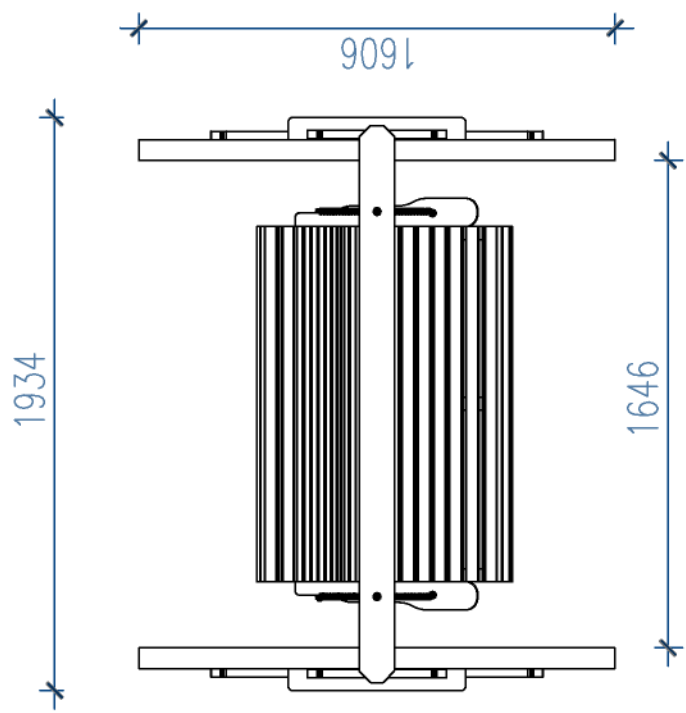

DANCOVER[®]

Manual
for
Wooden Garden Swing
1,93x1,61x1,98m

Installation manual

Montageanleitung • Notice de montage • Istruzioni per il montaggio
Manual de montaje • Monteringsanvisning • Installatiegids

Width 179 x Depth 161 cm

Breite/Tiefe • Largeur/Profondeur • Lunghezza/Profondità • Ancho/Profundidad • Bredde/Dybde • Breedte/Diepte

The producer shall have the right to make technical changes to the product • Technische Änderungen vorbehalten • Le producteur réserve le droit d'effectuer des modifications techniques au produit • Il produttore mantiene il diritto di apportare modifiche tecniche al prodotto • Reservado el derecho a modificaciones técnicas • Produsent forbeholder seg retten til å endre tekniske egenskaper ved produktet • Alle rechten en technische wijzigingen voorbehouden

M	8x80 mm	QKarabiinkonks8x80		6
L	6x50 mm	QSkonks6		2
K	Ø5x80	QKR5x80ZN		28
J	Ø4.5x60	QKR4_5x60ZN		16
I	Ø4.5x50	QKR4_5x50ZN		72
H	M10x160 Zn	ATKKLAMBER140L		2
G	10x30 Zn	QSE10x30		22
F	M10 Zn	QMU10		14
E	10x160 Zn	QPUPO10x160		2
N	10x140 Zn	QPUPO10x140		2
D	10x120 Zn	QPUPO10x120		2
C	10x100 Zn	QPUPO10x100		2
B	10x60 Zn	QPUPO10x60		6
A	1600 mm	QLLkett5		4
13	25 x 45 x 1200			24
12	28 x 95 x 615			2
11	28 x 95 x 330			2
10	44 x 120 x 624			3
9	44 x 120 x 718			3
8	40 x 32 x 400			4
7	28 x 120 x 600			2
6	28 x 120 x 1120			2
5	28 x 120 x 470			2
4	34 x 70 x 600			4
3	28 x 120 x 1880			1
2	44 x 120 x 1880			1
1	70 x 70 x 2095			4
<i>Pos nr</i>	Dimensions (mm)	Information		Amount