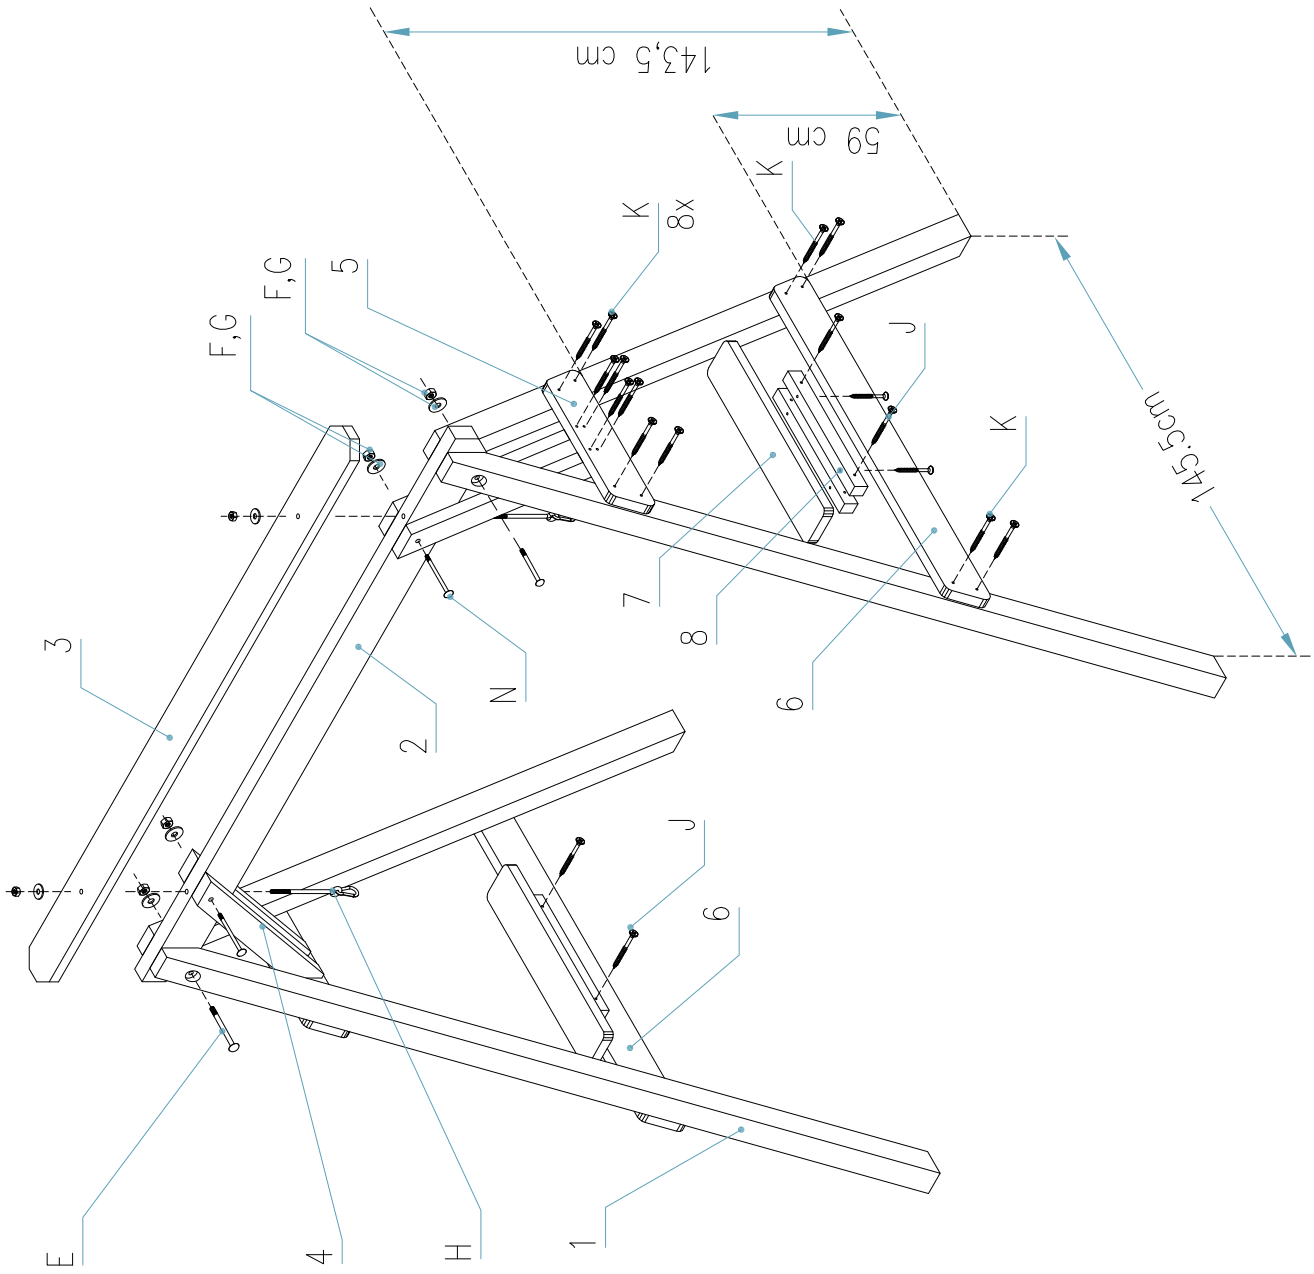

1

- 16 x **J**
- 24 x **K**
- 2 x **H**
- 2 x **E**
- 2 x **N**
- 4 x **F**
- 4 x **G**