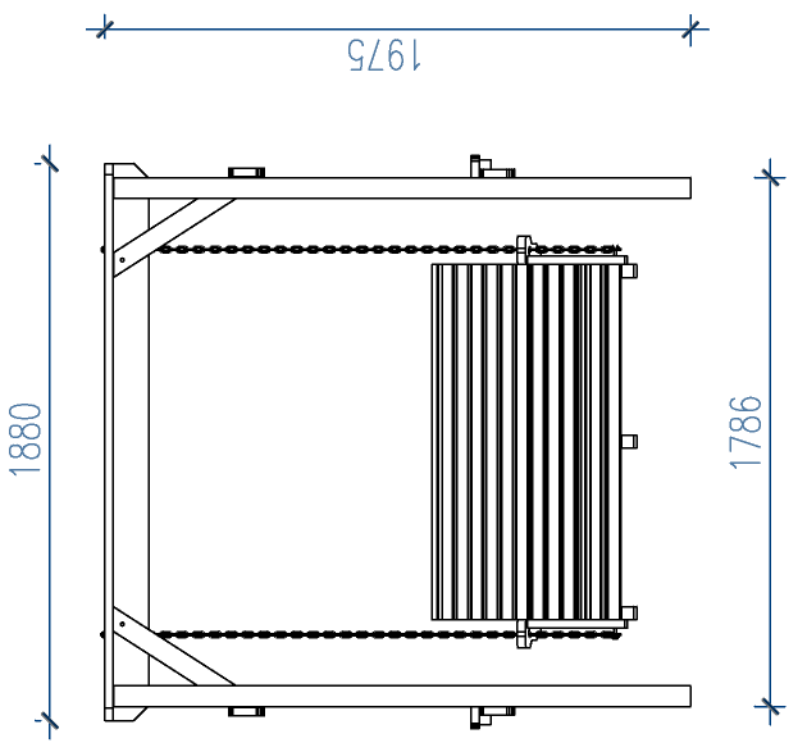

Width 179 x Depth 161 cm

Breite/Tiefe • Largeur/Profondeur • Lunghezza/Profondità • Ancho/Profundidad • Bredde/Dybde • Breedte/Diepte

The producer shall have the right to make technical changes to the product • Technische Änderungen vorbehalten • Le producteur réserve le droit d'effectuer des modifications techniques au produit • Il produttore mantiene il diritto di apportare modifiche tecniche al prodotto • Reservado el derecho a modificaciones técnicas • Produsent forbeholder seg retten til å endre tekniske egenskaper ved produktet • Alle rechten en technische wijzigingen voorbehouden

M	8x80 mm	QKarabiinkonks8x80		6
L	6x50 mm	QSkonks6		2
K	Ø5x80	QKR5x80ZN		28
J	Ø4.5x60	QKR4_5x60ZN		16
I	Ø4.5x50	QKR4_5x50ZN		72
H	M10x160 Zn	ATKKLAMBER140L		2
G	10x30 Zn	QSE10x30		22
F	M10 Zn	QMU10		14
E	10x160 Zn	QPUPO10x160		2
N	10x140 Zn	QPUPO10x140		2
D	10x120 Zn	QPUPO10x120		2
C	10x100 Zn	QPUPO10x100		2
B	10x60 Zn	QPUPO10x60		6
A	1600 mm	QLLkett5		4
13	25 x 45 x 1200			24
12	28 x 95 x 615			2
11	28 x 95 x 330			2
10	44 x 120 x 624			3
9	44 x 120 x 718			3
8	40 x 32 x 400			4
7	28 x 120 x 600			2
6	28 x 120 x 1120			2
5	28 x 120 x 470			2
4	34 x 70 x 600			4
3	28 x 120 x 1880			1
2	44 x 120 x 1880			1
1	70 x 70 x 2095			4
<i>Pos nr</i>	Dimensions (mm)	Information		Amount